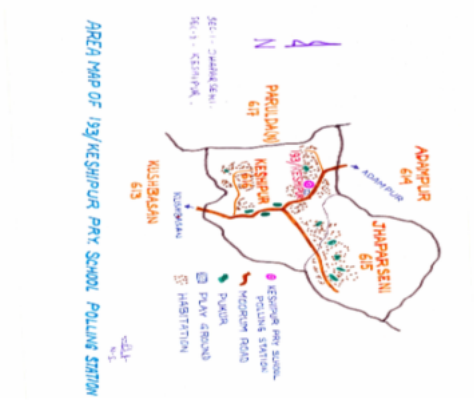

Nazri Naksha