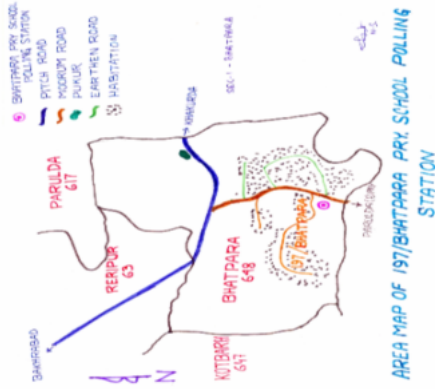

Nazri Naksha