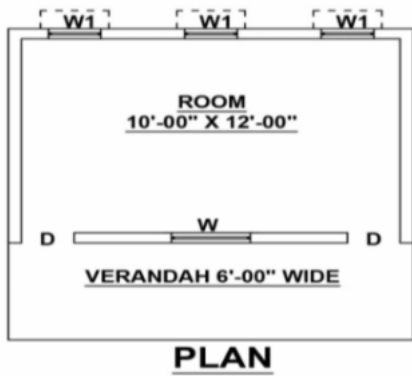

নির্বাচক নিবন্ধন আধিকারিকের স্বাক্ষর

Nazri Naksha

Google Map View

Polling Station Building Front View

Polling Station Front View

Cad View

Key MAP View

1 নাম : মানস ভূঞা পিতার নাম: মনোরঞ্জন ভূঞা বাড়ির নং : এন0174 বয়স : 23 লিঙ্গ : পুরুষ	WFY2658268 ফটো উপলব্ধ	2 নাম : দুর্গা ঘোড়াই স্বামীর নাম: স্বপন ঘোড়াই বাড়ির নং : n0025 বয়স : 52 লিঙ্গ : মহিলা	WB/32/226/540506 ফটো উপলব্ধ	3 নাম : কম্পনা ঘোড়াই পিতার নাম: বিমল ঘোড়াই বাড়ির নং : n0038 বয়স : 57 লিঙ্গ : মহিলা	WB/32/226/540304 ফটো উপলব্ধ
4 নাম : মলয় ঘোড়াই পিতার নাম: বিমল ঘোড়াই বাড়ির নং : n0038 বয়স : 44 লিঙ্গ : পুরুষ	JQM2341378 ফটো উপলব্ধ	5 নাম : রীনা ঘোড়াই স্বামীর নাম: মলয় ঘোড়াই বাড়ির নং : n0038 বয়স : 40 লিঙ্গ : মহিলা	WFY1263391 ফটো উপলব্ধ	6 নাম : খাঁদি ঘোড়াই স্বামীর নাম: বিজয় ঘোড়াই বাড়ির নং : n0054 বয়স : 84 লিঙ্গ : মহিলা	WB/32/226/540393 ফটো উপলব্ধ
7 নাম : সুবল ঘোড়াই পিতার নাম: বিজয় ঘোড়াই বাড়ির নং : n0054 বয়স : 56 লিঙ্গ : পুরুষ	WB/32/226/540011 ফটো উপলব্ধ	8 নাম : বনবাসী ঘোড়াই স্বামীর নাম: নিশিকান্ত ঘোড়াই বাড়ির নং : n0063 বয়স : 69 লিঙ্গ : মহিলা	WB/32/226/540509 ফটো উপলব্ধ	9 নাম : নিশিকান্ত ঘোড়াই পিতার নাম: গুণধর ঘোড়াই বাড়ির নং : n0063 বয়স : 74 লিঙ্গ : পুরুষ	WB/32/226/540294 ফটো উপলব্ধ
10 নাম : অঞ্জলী ঘোড়াই স্বামীর নাম: সঞ্জয় ঘোড়াই বাড়ির নং : n0054 বয়স : 40 লিঙ্গ : মহিলা	WFY1263490 ফটো উপলব্ধ	11 নাম : সঞ্জয় ঘোড়াই পিতার নাম: বিজয় ঘোড়াই বাড়ির নং : n0054 বয়স : 44 লিঙ্গ : পুরুষ	JQM2284230 ফটো উপলব্ধ	12 নাম : সন্ধ্যা ঘোড়াই স্বামীর নাম: সুবল ঘোড়াই বাড়ির নং : n0054 বয়স : 51 লিঙ্গ : মহিলা	WB/32/226/540238 ফটো উপলব্ধ
13 নাম : রবীন্দ্র ঘোড়াই পিতার নাম: বাডেশ্বর ঘোড়াই বাড়ির নং : n0053 বয়স : 62 লিঙ্গ : পুরুষ	WB/32/226/540443 ফটো উপলব্ধ	14 নাম : কানাই ঘোড়াই পিতার নাম: কমল ঘোড়াই বাড়ির নং : n0039 বয়স : 51 লিঙ্গ : পুরুষ	WB/32/226/540413 ফটো উপলব্ধ	15 নাম : কমল ঘোড়াই পিতার নাম: বাডেশ্বর ঘোড়াই বাড়ির নং : n0039 বয়স : 68 লিঙ্গ : পুরুষ	WB/32/226/540321 ফটো উপলব্ধ
16 নাম : স্বপন ঘোড়াই পিতার নাম: নিশিকান্ত ঘোড়াই বাড়ির নং : n0025 বয়স : 54 লিঙ্গ : মহিলা	WB/32/226/540376 ফটো উপলব্ধ	17 নাম : প্রতিমা ঘোড়াই স্বামীর নাম: সনাতন ঘোড়াই বাড়ির নং : n0283 বয়স : 28 লিঙ্গ : মহিলা	WFY2229599 ফটো উপলব্ধ	18 নাম : সনাতন ঘোড়াই পিতার নাম: রবীন্দ্র নাথ ঘোড়াই বাড়ির নং : n0053 বয়স : 39 লিঙ্গ : পুরুষ	WFY1263482 ফটো উপলব্ধ
19 নাম : সুমিত্রা ঘোড়াই স্বামীর নাম: বাচ্চু ঘোড়াই বাড়ির নং : n0270 বয়স : 29 লিঙ্গ : মহিলা	WFY2229466 ফটো উপলব্ধ	20 নাম : মংলী ঘোড়াই স্বামীর নাম: বাহাদুর ঘোড়াই বাড়ির নং : n0025 বয়স : 29 লিঙ্গ : মহিলা	WFY2221422 ফটো উপলব্ধ	21 নাম : নমিতা ঘোড়াই স্বামীর নাম: কানাই ঘোড়াই বাড়ির নং : এন0039 বয়স : 42 লিঙ্গ : মহিলা	WFY2689404 ফটো উপলব্ধ
22 নাম : বাপি হাতি মায়ের নাম: আল্পনা হাতি ঘোড়াই বাড়ির নং : n0039 বয়স : 25 লিঙ্গ : পুরুষ	WFY2490084 ফটো উপলব্ধ	23 নাম : আল্পনা হাতি পিতার নাম: কমল বাড়ির নং : n0039 বয়স : 42 লিঙ্গ : মহিলা	WFY1263409 ফটো উপলব্ধ	24 নাম : সূচিত্রা ঘোড়াই পিতার নাম: সুবল ঘোড়াই বাড়ির নং : এন0054 বয়স : 24 লিঙ্গ : মহিলা	WFY2658532 ফটো উপলব্ধ
25 নাম : বাচ্চু ঘোড়াই পিতার নাম: স্বপন ঘোড়াই বাড়ির নং : 0025 বয়স : 27 লিঙ্গ : পুরুষ	WFY2351864 ফটো উপলব্ধ	26 নাম : সন্ধ্যারানি ঘোষ স্বামীর নাম: ভোলানাথ ঘোষ বাড়ির নং : n0036 বয়স : 52 লিঙ্গ : মহিলা	WB/32/226/540505 ফটো উপলব্ধ	27 নাম : তাপস কুমার ঘোষ পিতার নাম: অশোক ঘোষ বাড়ির নং : এন0041 বয়স : 23 লিঙ্গ : পুরুষ	WFY2669869 ফটো উপলব্ধ
28 নাম : গৌরী ঘোষ পিতার নাম: লক্ষীকান্ত ঘোষ বাড়ির নং : এন0034 বয়স : 24 লিঙ্গ : মহিলা	WFY2687168 ফটো উপলব্ধ	29 নাম : মানস ঘোষ পিতার নাম: গনেশ ঘোষ বাড়ির নং : এন0034 বয়স : 23 লিঙ্গ : পুরুষ	WFY2718484 ফটো উপলব্ধ	30 নাম : তন্ময় ঘোষ পিতার নাম: জগন্নাথ ঘোষ বাড়ির নং : এন0041 বয়স : 22 লিঙ্গ : পুরুষ	WFY2718500 ফটো উপলব্ধ