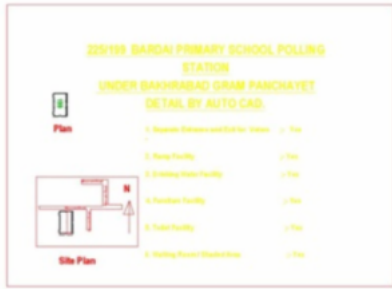

নির্বাচক নিবন্ধন আধিকারিকের স্বাক্ষর

Nazri Naksha

Google Map View

Polling Station Building Front View

Polling Station Front View

Cad View

Key MAP View

1 নাম : সঞ্জয় আঙ্গলী পিতার নাম: ঠাকুর বাড়ির নং : বয়স : 43 লিঙ্গ : পুরুষ	WFY1877547 ফটো উপলব্ধ	2 নাম : মনসা নায়েক স্বামীর নাম: গৌতম নায়েক বাড়ির নং : n0231 বয়স : 29 লিঙ্গ : মহিলা	WFY2278513 ফটো উপলব্ধ	3 নাম : সুধাংশু আচার্য পিতার নাম: প্রতাপ আচার্য বাড়ির নং : n0006 বয়স : 68 লিঙ্গ : পুরুষ	WB/32/227/162118 ফটো উপলব্ধ
4 নাম : রঞ্জন আচার্য পিতার নাম: বিমল আচার্য বাড়ির নং : n0004 বয়স : 43 লিঙ্গ : পুরুষ	HNQ2326445 ফটো উপলব্ধ	5 নাম : ভোলানাথ আচার্য পিতার নাম: মানিক আচার্য বাড়ির নং : n0003 বয়স : 58 লিঙ্গ : পুরুষ	WB/32/227/162059 ফটো উপলব্ধ	6 নাম : পুতুল আচার্য স্বামীর নাম: ভোলানাথ আচার্য বাড়ির নং : n0003 বয়স : 53 লিঙ্গ : মহিলা	WB/32/227/162615 ফটো উপলব্ধ
7 নাম : তপন আচার্য পিতার নাম: ঠাকুর আচার্য বাড়ির নং : n0003 বয়স : 50 লিঙ্গ : পুরুষ	WFY2426518 ফটো উপলব্ধ	8 নাম : শ্যামলী আচার্য স্বামীর নাম: তপন কুমার আচার্য বাড়ির নং : n0003 বয়স : 40 লিঙ্গ : মহিলা	HNQ2326452 ফটো উপলব্ধ	9 নাম : চন্দন আচার্য পিতার নাম: ধীরেন আচার্য বাড়ির নং : n0004 বয়স : 57 লিঙ্গ : পুরুষ	WB/32/227/162525 ফটো উপলব্ধ
10 নাম : শুক্লা আচার্য স্বামীর নাম: চন্দন আচার্য বাড়ির নং : n0004 বয়স : 54 লিঙ্গ : মহিলা	WB/32/227/162440 ফটো উপলব্ধ	11 নাম : প্রতীমা আচার্য স্বামীর নাম: শংকর আচার্য বাড়ির নং : n0006 বয়স : 37 লিঙ্গ : মহিলা	WFY1379874 ফটো উপলব্ধ	12 নাম : গৌতম আচার্য পিতার নাম: কানাই আচার্য বাড়ির নং : n0002 বয়স : 40 লিঙ্গ : পুরুষ	WFY0913061 ফটো উপলব্ধ
13 নাম : কমলা আচার্য স্বামীর নাম: কানাই আচার্য বাড়ির নং : n0002 বয়স : 62 লিঙ্গ : মহিলা	WB/32/227/162446 ফটো উপলব্ধ	14 নাম : কানাই আচার্য পিতার নাম: সুধীর আচার্য বাড়ির নং : n0002 বয়স : 68 লিঙ্গ : পুরুষ	WB/32/227/162453 ফটো উপলব্ধ	15 নাম : সন্ধ্যা আচার্য পিতার নাম: সুধাংশু আচার্য বাড়ির নং : n0006 বয়স : 36 লিঙ্গ : মহিলা	WFY1379866 ফটো উপলব্ধ
16 নাম : শংকর আচার্য পিতার নাম: সুধাংশু আচার্য বাড়ির নং : n0006 বয়স : 38 লিঙ্গ : পুরুষ	HNQ2664571 ফটো উপলব্ধ	17 নাম : দুলালী আচার্য স্বামীর নাম: সুধাংশু আচার্য বাড়ির নং : n0006 বয়স : 63 লিঙ্গ : মহিলা	WB/32/227/162613 ফটো উপলব্ধ	18 নাম : সৌরভ আচার্য পিতার নাম: চন্দন আচার্য বাড়ির নং : n0004 বয়স : 31 লিঙ্গ : পুরুষ	WFY1782630 ফটো উপলব্ধ
19 নাম : অঞ্জন আচার্য পিতার নাম: চন্দন আচার্য বাড়ির নং : n0004 বয়স : 35 লিঙ্গ : পুরুষ	WFY1379858 ফটো উপলব্ধ	20 নাম : ছায়া আচার্য স্বামীর নাম: বিমল আচার্য বাড়ির নং : n0004 বয়স : 65 লিঙ্গ : মহিলা	WB/32/227/162614 ফটো উপলব্ধ	21 নাম : বিমল আচার্য পিতার নাম: ধীরেন আচার্য বাড়ির নং : n0004 বয়স : 70 লিঙ্গ : পুরুষ	WB/32/227/162579 ফটো উপলব্ধ
22 নাম : কাকলি আচার্য স্বামীর নাম: গৌতম আচার্য বাড়ির নং : n0002 বয়স : 36 লিঙ্গ : মহিলা	WFY1533710 ফটো উপলব্ধ	23 নাম : নন্দ আচার্য পিতার নাম: ভোলানাথ আচার্য বাড়ির নং : n0003 বয়স : 27 লিঙ্গ : পুরুষ	WFY2349686 ফটো উপলব্ধ	24 নাম : মামনী চক্রবর্তী আচার্য স্বামীর নাম: রঞ্জন আচার্য বাড়ির নং : এন0004 বয়স : 29 লিঙ্গ : মহিলা	WFY2639284 ফটো উপলব্ধ
25 নাম : বর্ষা আচার্য পিতার নাম: তপন আচার্য বাড়ির নং : এন0003 বয়স : 22 লিঙ্গ : মহিলা	WFY2738797 ফটো উপলব্ধ	26 নাম : শৈলা কর পিতার নাম: হিমাংশু কর বাড়ির নং : n0077 বয়স : 32 লিঙ্গ : মহিলা	WFY1712140 ফটো উপলব্ধ	27 নাম : হিমাংশু কর পিতার নাম: গৌরহরি কর বাড়ির নং : n0077 বয়স : 67 লিঙ্গ : পুরুষ	WB/32/227/162028 ফটো উপলব্ধ
28 নাম : বালিকা কর স্বামীর নাম: হিমাংশু কর বাড়ির নং : n0077 বয়স : 62 লিঙ্গ : মহিলা	WB/32/227/162045 ফটো উপলব্ধ	29 নাম : চন্দন কর পিতার নাম: হিমাংশু কর বাড়ির নং : n0077 বয়স : 29 লিঙ্গ : পুরুষ	WFY1876861 ফটো উপলব্ধ	30 নাম : ছট্টু কুমার খাটুয়া পিতার নাম: স্বপন কুমার খাটুয়া বাড়ির নং : এন0078 বয়স : 31 লিঙ্গ : পুরুষ	WFY1712066 ফটো উপলব্ধ