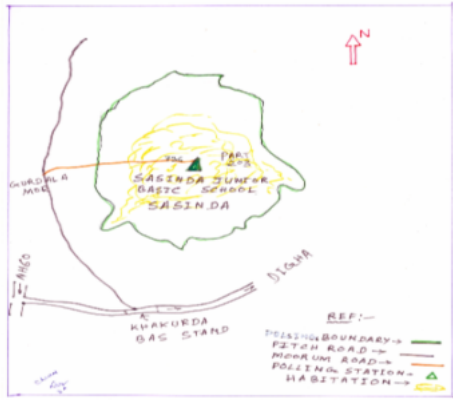

Nazri Naksha