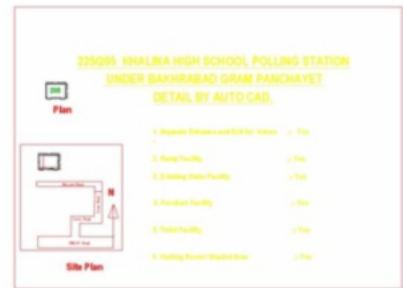

নির্বাচক নিবন্ধন আধিকারিকের স্বাক্ষর

Nazri Naksha

Google Map View

Polling Station Building Front View

Polling Station Front View

Cad View

Key MAP View

1 নাম : শীলা প্রধান (দাস) স্বামীর নাম: মনোজ কুমার দাস বাড়ির নং : n0290 বয়স : 48 লিঙ্গ : মহিলা	HNQ2071629 ফটো উপলব্ধ	2 নাম : চন্দনা কুইল্যা স্বামীর নাম: শংকর কুইল্যা বাড়ির নং : এন0000 বয়স : 46 লিঙ্গ : মহিলা	HNQ1509132 ফটো উপলব্ধ	3 নাম : সঞ্জয় বেরা পিতার নাম: সুনীল বেরা বাড়ির নং : n0139 বয়স : 36 লিঙ্গ : পুরুষ	WFY1879618 ফটো উপলব্ধ
4 নাম : সুব্রত বেরা পিতার নাম: সুনীল বেরা বাড়ির নং : n0139 বয়স : 39 লিঙ্গ : পুরুষ	WFY1518786 ফটো উপলব্ধ	5 নাম : মানি বেরা স্বামীর নাম: সুনীল বেরা বাড়ির নং : n0139 বয়স : 59 লিঙ্গ : মহিলা	HNQ1378124 ফটো উপলব্ধ	6 নাম : সুনীল কুমার বেরা পিতার নাম: অতুল বেরা বাড়ির নং : n0139 বয়স : 66 লিঙ্গ : পুরুষ	HNQ1378116 ফটো উপলব্ধ
7 নাম : সম্পা বেরা স্বামীর নাম: সুব্রত বেরা বাড়ির নং : n0139 বয়স : 34 লিঙ্গ : মহিলা	WFY1615236 ফটো উপলব্ধ	8 নাম : ছবি কামিল্যা স্বামীর নাম: মনুথ কামিল্যা বাড়ির নং : n0108 বয়স : 67 লিঙ্গ : মহিলা	LJF1284736 ফটো উপলব্ধ	9 নাম : মনুথ কামিল্যা পিতার নাম: জগন্নাথ কামিল্যা বাড়ির নং : n0099 বয়স : 74 লিঙ্গ : পুরুষ	LJF1284710 ফটো উপলব্ধ
10 নাম : পারুল কিস্কু স্বামীর নাম: বাইর্থর কিস্কু বাড়ির নং : n0228 বয়স : 71 লিঙ্গ : মহিলা	HNQ1378447 ফটো উপলব্ধ	11 নাম : সুচেতনা গিরি (খাঁড়া) স্বামীর নাম: চন্দন খাঁড়া বাড়ির নং : 0011 বয়স : 28 লিঙ্গ : মহিলা	WFY2396224 ফটো উপলব্ধ	12 নাম : নারায়ন খাঁড়া পিতার নাম: অভয় খাঁড়া বাড়ির নং : n0010 বয়স : 53 লিঙ্গ : পুরুষ	HNQ1378256 ফটো উপলব্ধ
13 নাম : মেনকা খাঁড়া স্বামীর নাম: অভয় খাঁড়া বাড়ির নং : n0010 বয়স : 80 লিঙ্গ : মহিলা	HNQ1378405 ফটো উপলব্ধ	14 নাম : চন্দন খাঁড়া মায়ের নাম: গীতা খাঁড়া বাড়ির নং : n0011 বয়স : 43 লিঙ্গ : পুরুষ	WFY1615277 ফটো উপলব্ধ	15 নাম : গীতা খাঁড়া স্বামীর নাম: নলিনী খাঁড়া বাড়ির নং : n0011 বয়স : 72 লিঙ্গ : মহিলা	HNQ1375930 ফটো উপলব্ধ
16 নাম : রিঙ্কি মণ্ডল (খাঁড়া) স্বামীর নাম: দেবব্রত খাঁড়া বাড়ির নং : n0010 বয়স : 34 লিঙ্গ : মহিলা	WFY1518661 ফটো উপলব্ধ	17 নাম : দেবব্রত খাঁড়া পিতার নাম: অভয় খাঁড়া বাড়ির নং : n0010 বয়স : 46 লিঙ্গ : পুরুষ	HNQ2073567 ফটো উপলব্ধ	18 নাম : আল্পনা খাঁড়া স্বামীর নাম: নারায়ন খাঁড়া বাড়ির নং : n0010 বয়স : 36 লিঙ্গ : মহিলা	WFY1615392 ফটো উপলব্ধ
19 নাম : বিশ্ভজিৎ ঘোড়াই পিতার নাম: নবকুমার ঘোড়াই বাড়ির নং : n0014 বয়স : 27 লিঙ্গ : পুরুষ	WFY2348225 ফটো উপলব্ধ	20 নাম : প্রভাতী ঘোড়াই স্বামীর নাম: নন্দলাল ঘোড়াই বাড়ির নং : n0023 বয়স : 38 লিঙ্গ : মহিলা	WFY1382381 ফটো উপলব্ধ	21 নাম : সোনালী ঘোড়াই স্বামীর নাম: দীপক ঘোড়াই বাড়ির নং : n0014 বয়স : 42 লিঙ্গ : মহিলা	WFY0935874 ফটো উপলব্ধ
22 নাম : বালিকা ঘোড়াই স্বামীর নাম: শ্রীমন্ত ঘোড়াই বাড়ির নং : n0025 বয়স : 57 লিঙ্গ : মহিলা	HNQ1375583 ফটো উপলব্ধ	23 নাম : চন্দন ঘোড়াই পিতার নাম: শ্রীমন্ত ঘোড়াই বাড়ির নং : n0025 বয়স : 39 লিঙ্গ : পুরুষ	WFY1240662 ফটো উপলব্ধ	24 নাম : বাপন ঘোড়াই পিতার নাম: গুরুপদ ঘোড়াই বাড়ির নং : n0027 বয়স : 29 লিঙ্গ : পুরুষ	WFY1879659 ফটো উপলব্ধ
25 নাম : শুভেন্দু ঘোড়াই পিতার নাম: আনন্দ ঘোড়াই বাড়ির নং : 0023 বয়স : 26 লিঙ্গ : পুরুষ	WFY2395911 ফটো উপলব্ধ	26 নাম : অমিত ঘোড়াই পিতার নাম: কুশধবজ ঘোড়াই বাড়ির নং : এন0014 বয়স : 24 লিঙ্গ : পুরুষ	WFY2701308 ফটো উপলব্ধ	27 নাম : রাকেশ ঘোড়াই পিতার নাম: স্বপন ঘোড়াই বাড়ির নং : এন0021 বয়স : 25 লিঙ্গ : পুরুষ	WFY2740462 ফটো উপলব্ধ
28 নাম : সঞ্জীত ঘোড়াই পিতার নাম: আনন্দ ঘোড়াই বাড়ির নং : এন0023 বয়স : 22 লিঙ্গ : পুরুষ	WFY2740447 ফটো উপলব্ধ	29 নাম : মছয়া ঘোড়াই স্বামীর নাম: সৌমিতা ঘোড়াই বাড়ির নং : এন0014 বয়স : 27 লিঙ্গ : মহিলা	WFY2765923 ফটো উপলব্ধ	30 নাম : শ্রীকান্ত ঘোড়াই পিতার নাম: রুপচাঁদ ঘোড়াই বাড়ির নং : n0013 বয়স : 67 লিঙ্গ : পুরুষ	HNQ1376458 ফটো উপলব্ধ