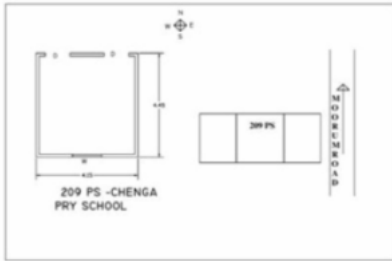

নির্বাচক নিবন্ধন আধিকারিকের স্বাক্ষর

Nazri Naksha

Google Map View

Polling Station Building Front View

Polling Station Front View

Cad View

Key MAP View

1 নাম : সন্ধ্যারানী গিরি স্বামীর নাম: মনোমুখ গিরি বাড়ির নং : n0017 বয়স : 59 লিঙ্গ : মহিলা	WFY2433514 ফটো উপলব্ধ	2 নাম : বুলুরানী গিরি স্বামীর নাম: মানিক গিরি বাড়ির নং : n0017 বয়স : 45 লিঙ্গ : মহিলা	HNQ1498005 ফটো উপলব্ধ	3 নাম : কম্পনা জানা গিরি স্বামীর নাম: বিকাশ গিরি বাড়ির নং : 0017 বয়স : 26 লিঙ্গ : মহিলা	WFY2393718 ফটো উপলব্ধ
4 নাম : মনোমুখ গিরি পিতার নাম: ভোলানাথ গিরি বাড়ির নং : n0017 বয়স : 64 লিঙ্গ : পুরুষ	WFY2419893 ফটো উপলব্ধ	5 নাম : বিকাশ গিরি পিতার নাম: মনোমুখ নাথ গিরি বাড়ির নং : n0017 বয়স : 33 লিঙ্গ : পুরুষ	WFY1615954 ফটো উপলব্ধ	6 নাম : মানিকচন্দ্র গিরি পিতার নাম: ভোলানাথ গিরি বাড়ির নং : n0017 বয়স : 52 লিঙ্গ : পুরুষ	WFY2764686 ফটো উপলব্ধ
7 নাম : উত্তম গিরি পিতার নাম: মাণিকচন্দ্র গিরি বাড়ির নং : N0017 বয়স : 25 লিঙ্গ : পুরুষ	WFY2530202 ফটো উপলব্ধ	8 নাম : শ্যামলী দাস স্বামীর নাম: সৌমিত্র দাস বাড়ির নং : n0010 বয়স : 38 লিঙ্গ : মহিলা	HNQ2654622 ফটো উপলব্ধ	9 নাম : জনার্দন জানা পিতার নাম: হরিপদ জানা বাড়ির নং : n0010 বয়স : 59 লিঙ্গ : পুরুষ	WB/32/227/054580 ফটো উপলব্ধ
10 নাম : গোপাল জানা পিতার নাম: কেশবচন্দ্র জানা বাড়ির নং : n0077 বয়স : 31 লিঙ্গ : পুরুষ	WFY1784982 ফটো উপলব্ধ	11 নাম : সুজাতা জানা স্বামীর নাম: কেশবচন্দ্র জানা বাড়ির নং : n0077 বয়স : 50 লিঙ্গ : মহিলা	WB/32/227/054454 ফটো উপলব্ধ	12 নাম : নিশা চাউল্যা জানা স্বামীর নাম: গোপাল জানা বাড়ির নং : N0077 বয়স : 26 লিঙ্গ : মহিলা	WFY2530319 ফটো উপলব্ধ
13 নাম : সদানন্দ জানা পিতার নাম: জনার্দন জানা বাড়ির নং : এন0010 বয়স : 22 লিঙ্গ : পুরুষ	WFY2711653 ফটো উপলব্ধ	14 নাম : লক্ষ্মীপ্রিয়া জানা স্বামীর নাম: জনার্দন জানা বাড়ির নং : n0010 বয়স : 54 লিঙ্গ : মহিলা	WB/32/227/054448 ফটো উপলব্ধ	15 নাম : সৌমিত্র দাস পিতার নাম: লক্ষ্মীকান্ত দাস বাড়ির নং : n0010 বয়স : 40 লিঙ্গ : পুরুষ	HNQ2602548 ফটো উপলব্ধ
16 নাম : কেশবচন্দ্র জানা পিতার নাম: খাঁদু জানা বাড়ির নং : n0077 বয়স : 53 লিঙ্গ : পুরুষ	WB/32/227/054375 ফটো উপলব্ধ	17 নাম : গোবিন্দ জানা পিতার নাম: কেশব চন্দ্র জানা বাড়ির নং : এন0077 বয়স : 21 লিঙ্গ : পুরুষ	WFY2809499 ফটো উপলব্ধ	18 নাম : মাখনচন্দ্র দাস পিতার নাম: গৌরহরি দাস বাড়ির নং : n0001 বয়স : 69 লিঙ্গ : পুরুষ	WB/32/227/054497 ফটো উপলব্ধ
19 নাম : উর্মিলা দাস স্বামীর নাম: রামপদ দাস বাড়ির নং : n0006 বয়স : 44 লিঙ্গ : মহিলা	HNQ2295012 ফটো উপলব্ধ	20 নাম : শ্যামাপদ দাস পিতার নাম: গৌরহরি দাস বাড়ির নং : n0006 বয়স : 43 লিঙ্গ : পুরুষ	HNQ2023935 ফটো উপলব্ধ	21 নাম : অশোক দাস পিতার নাম: হেমন্ত দাস বাড়ির নং : n0053 বয়স : 35 লিঙ্গ : পুরুষ	WFY1460369 ফটো উপলব্ধ
22 নাম : লেখা দাস স্বামীর নাম: শ্যাম দাস বাড়ির নং : n0053 বয়স : 39 লিঙ্গ : মহিলা	WFY1519073 ফটো উপলব্ধ	23 নাম : বুলুরানী দাস স্বামীর নাম: শ্রীমন্ত দাস বাড়ির নং : n0055 বয়স : 59 লিঙ্গ : মহিলা	WB/32/227/054241 ফটো উপলব্ধ	24 নাম : শক্তিপদ দাস পিতার নাম: শ্রীমন্ত দাস বাড়ির নং : n0055 বয়স : 36 লিঙ্গ : পুরুষ	WFY1460286 ফটো উপলব্ধ
25 নাম : মনি দাস স্বামীর নাম: শক্তিপদ দাস বাড়ির নং : n0055 বয়স : 32 লিঙ্গ : মহিলা	WFY1714724 ফটো উপলব্ধ	26 নাম : কালিপদ দাস পিতার নাম: শ্যামাপদ দাস বাড়ির নং : n0058 বয়স : 74 লিঙ্গ : পুরুষ	WB/32/227/054566 ফটো উপলব্ধ	27 নাম : দুলালী দাস স্বামীর নাম: কিষন দাস বাড়ির নং : n0016 বয়স : 76 লিঙ্গ : মহিলা	WB/32/227/054134 ফটো উপলব্ধ
28 নাম : চন্দনকুমার দাস পিতার নাম: কিষন দাস বাড়ির নং : n0016 বয়স : 52 লিঙ্গ : পুরুষ	WB/32/227/054285 ফটো উপলব্ধ	29 নাম : রঞ্জন কুমার দাস পিতার নাম: কিষন দাস বাড়ির নং : n0016 বয়স : 47 লিঙ্গ : পুরুষ	HNQ1728294 ফটো উপলব্ধ	30 নাম : কৃষ্ণারানী দাস স্বামীর নাম: চন্দন কুমার দাস বাড়ির নং : n0016 বয়স : 49 লিঙ্গ : মহিলা	WB/32/227/054008 ফটো উপলব্ধ