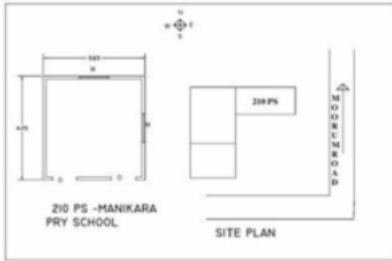

নির্বাচক নিবন্ধন আধিকারিকের স্বাক্ষর

Nazri Naksha

Google Map View

Polling Station Building Front View

Polling Station Front View

Cad View

Key MAP View

1 নাম : আভারানী অধিকারী স্বামীর নাম: রাজু অধিকারী বাড়ির নং : n0047 বয়স : 61 লিঙ্গ : মহিলা	WB/32/227/054013	2 নাম : গীতারানী দাস স্বামীর নাম: মাখন দাস বাড়ির নং : n0009 বয়স : 76 লিঙ্গ : মহিলা	WB/32/227/054183	3 নাম : কল্পনা গোস্বামী স্বামীর নাম: সুকুমার গোস্বামী বাড়ির নং : n0009 বয়স : 46 লিঙ্গ : মহিলা	HNQ2487551
4 নাম : গঙ্গা মন্ডল (দাস) স্বামীর নাম: গোষ্ঠ গোপাল দাস বাড়ির নং : n0117 বয়স : 29 লিঙ্গ : মহিলা	WFY1881010	5 নাম : অপর্ণা দাস পিতার নাম: মদন মোহন দাস বাড়ির নং : এন0114 বয়স : 22 লিঙ্গ : মহিলা	WFY2741197	6 নাম : দেবব্রত দাস পিতার নাম: বিনোদ দাস বাড়ির নং : n0104 বয়স : 45 লিঙ্গ : পুরুষ	HNQ1497601
7 নাম : অলকারানী দাস স্বামীর নাম: বিনোদ দাস বাড়ির নং : n0104 বয়স : 59 লিঙ্গ : মহিলা	WB/32/227/054437	8 নাম : বিনোদবিহারী দাস পিতার নাম: জগন্নাথ দাস বাড়ির নং : n0104 বয়স : 68 লিঙ্গ : পুরুষ	WB/32/227/054500	9 নাম : কমলাবালা দাস স্বামীর নাম: হরেকৃষ্ণ দাস বাড়ির নং : n0011 বয়স : 69 লিঙ্গ : মহিলা	WB/32/227/054159
10 নাম : কাননবালা দাস স্বামীর নাম: অমল্য দাস বাড়ির নং : n0010 বয়স : 57 লিঙ্গ : মহিলা	WB/32/227/054160	11 নাম : মমতা দাস স্বামীর নাম: গণেশ চন্দ্র দাস বাড়ির নং : n0008 বয়স : 38 লিঙ্গ : মহিলা	HNQ2654812	12 নাম : গণেশ চন্দ্র দাস পিতার নাম: গুনাধর দাস বাড়ির নং : n0008 বয়স : 43 লিঙ্গ : পুরুষ	HNQ2295186
13 নাম : গৌরীরাণী দাস স্বামীর নাম: গুনাধর দাস বাড়ির নং : n0008 বয়স : 78 লিঙ্গ : মহিলা	WB/32/227/054595	14 নাম : যেনকাবালা দাস স্বামীর নাম: রবীন্দ্র দাস বাড়ির নং : n0007 বয়স : 64 লিঙ্গ : মহিলা	WB/32/227/054222	15 নাম : মিঠু দাস স্বামীর নাম: সুকান্ত দাস বাড়ির নং : n0007 বয়স : 40 লিঙ্গ : মহিলা	HNQ2487619
16 নাম : সুকান্ত দাস পিতার নাম: রবীন্দ্রনাথ দাস বাড়ির নং : n0007 বয়স : 43 লিঙ্গ : পুরুষ	HNQ2295194	17 নাম : খুকুমারী দাস স্বামীর নাম: সনাতন দাস বাড়ির নং : n0006 বয়স : 43 লিঙ্গ : মহিলা	HNQ2295178	18 নাম : সনাতন দাস পিতার নাম: কালিপদ দাস বাড়ির নং : n0006 বয়স : 50 লিঙ্গ : পুরুষ	WB/32/227/054463
19 নাম : চন্দনারানী দাস স্বামীর নাম: কালিপদ দাস বাড়ির নং : n0006 বয়স : 66 লিঙ্গ : মহিলা	WB/32/227/054506	20 নাম : পদ্মাবতী দাস স্বামীর নাম: সুজয় রঞ্জন দাস বাড়ির নং : n0119 বয়স : 46 লিঙ্গ : মহিলা	HNQ1727551	21 নাম : সুভাসিনী দাস স্বামীর নাম: বিজন দাস বাড়ির নং : n0114 বয়স : 65 লিঙ্গ : মহিলা	WB/32/227/054170
22 নাম : রেখা দাস স্বামীর নাম: দেবব্রত দাস বাড়ির নং : n0104 বয়স : 36 লিঙ্গ : মহিলা	WFY1519156	23 নাম : গোষ্ঠ গোপাল দাস পিতার নাম: তুলসী প্রসাদ দাস বাড়ির নং : n0117 বয়স : 39 লিঙ্গ : পুরুষ	HNQ2487593	24 নাম : কর্ণ কুমার দাস পিতার নাম: তুলসী প্রসাদ দাস বাড়ির নং : n0117 বয়স : 44 লিঙ্গ : পুরুষ	HNQ2024370
25 নাম : প্রদীপ দাস পিতার নাম: মাধব চন্দ্র দাস বাড়ির নং : n0115 বয়স : 35 লিঙ্গ : পুরুষ	WFY1384817	26 নাম : মাধবচন্দ্র দাস পিতার নাম: পুলিন দাস বাড়ির নং : n0115 বয়স : 64 লিঙ্গ : পুরুষ	WB/32/227/054152	27 নাম : চৈতালী দাস স্বামীর নাম: তপন কুমার দাস বাড়ির নং : n0114 বয়স : 37 লিঙ্গ : মহিলা	WFY0954107
28 নাম : শ্যামলী দাস স্বামীর নাম: মদন মোহন দাস বাড়ির নং : n0114 বয়স : 47 লিঙ্গ : মহিলা	HNQ1497908	29 নাম : মনিদীপা দাস স্বামীর নাম: প্রদীপ দাস বাড়ির নং : এন0115 বয়স : 23 লিঙ্গ : মহিলা	WFY2681435	30 নাম : অমুল্যরতন দাস পিতার নাম: খগেন্দ্র দাস বাড়ির নং : n0010 বয়স : 62 লিঙ্গ : পুরুষ	WB/32/227/054529