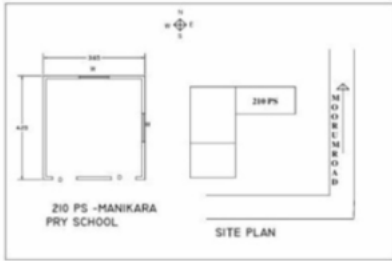

নির্বাচক নিবন্ধন আধিকারিকের স্বাক্ষর

Nazri Naksha

Google Map View

Polling Station Building Front View

Polling Station Front View

Cad View

Key MAP View

1 নাম : আভারানী অধিকারী স্বামীর নাম: রাজু অধিকারী বাড়ির নং : n0047 বয়স : 61 লিঙ্গ : মহিলা	WB/32/227/054013	2 নাম : গীতারানী দাস স্বামীর নাম: মাখন দাস বাড়ির নং : n0009 বয়স : 76 লিঙ্গ : মহিলা	WB/32/227/054183	3 নাম : কল্পনা গোস্বামী স্বামীর নাম: সুকুমার গোস্বামী বাড়ির নং : n0009 বয়স : 46 লিঙ্গ : মহিলা	HNQ2487551
4 নাম : গঙ্গা মন্ডল (দাস) স্বামীর নাম: গোষ্ঠ গোপাল দাস বাড়ির নং : n0117 বয়স : 29 লিঙ্গ : মহিলা	WFY1881010	5 নাম : অপর্ণা দাস পিতার নাম: মদন মোহন দাস বাড়ির নং : এন0114 বয়স : 22 লিঙ্গ : মহিলা	WFY2741197	6 নাম : দেবব্রত দাস পিতার নাম: বিনোদ দাস বাড়ির নং : n0104 বয়স : 45 লিঙ্গ : পুরুষ	HNQ1497601
7 নাম : অলকারানী দাস স্বামীর নাম: বিনোদ দাস বাড়ির নং : n0104 বয়স : 59 লিঙ্গ : মহিলা	WB/32/227/054437	8 নাম : বিনোদবিহারী দাস পিতার নাম: জগন্নাথ দাস বাড়ির নং : n0104 বয়স : 68 লিঙ্গ : পুরুষ	WB/32/227/054500	9 নাম : কমলাবালা দাস স্বামীর নাম: হরেকৃষ্ণ দাস বাড়ির নং : n0011 বয়স : 69 লিঙ্গ : মহিলা	WB/32/227/054159
10 নাম : কাননবালা দাস স্বামীর নাম: অমল্য দাস বাড়ির নং : n0010 বয়স : 57 লিঙ্গ : মহিলা	WB/32/227/054160	11 নাম : মমতা দাস স্বামীর নাম: গণেশ চন্দ্র দাস বাড়ির নং : n0008 বয়স : 38 লিঙ্গ : মহিলা	HNQ2654812	12 নাম : গণেশ চন্দ্র দাস পিতার নাম: গুনাধর দাস বাড়ির নং : n0008 বয়স : 43 লিঙ্গ : পুরুষ	HNQ2295186
13 নাম : গৌরীরাণী দাস স্বামীর নাম: গুনাধর দাস বাড়ির নং : n0008 বয়স : 78 লিঙ্গ : মহিলা	WB/32/227/054595	14 নাম : যেনকাবালা দাস স্বামীর নাম: রবীন্দ্র দাস বাড়ির নং : n0007 বয়স : 64 লিঙ্গ : মহিলা	WB/32/227/054222	15 নাম : মিঠু দাস স্বামীর নাম: সুকান্ত দাস বাড়ির নং : n0007 বয়স : 40 লিঙ্গ : মহিলা	HNQ2487619
16 নাম : সুকান্ত দাস পিতার নাম: রবীন্দ্রনাথ দাস বাড়ির নং : n0007 বয়স : 43 লিঙ্গ : পুরুষ	HNQ2295194	17 নাম : খুকুমারী দাস স্বামীর নাম: সনাতন দাস বাড়ির নং : n0006 বয়স : 43 লিঙ্গ : মহিলা	HNQ2295178	18 নাম : সনাতন দাস পিতার নাম: কালিপদ দাস বাড়ির নং : n0006 বয়স : 50 লিঙ্গ : পুরুষ	WB/32/227/054463
19 নাম : চন্দনারানী দাস স্বামীর নাম: কালিপদ দাস বাড়ির নং : n0006 বয়স : 66 লিঙ্গ : মহিলা	WB/32/227/054506	20 নাম : পদ্মাবতী দাস স্বামীর নাম: সুজয় রঞ্জন দাস বাড়ির নং : n0119 বয়স : 46 লিঙ্গ : মহিলা	HNQ1727551	21 নাম : সুভাসিনী দাস স্বামীর নাম: বিজন দাস বাড়ির নং : n0114 বয়স : 65 লিঙ্গ : মহিলা	WB/32/227/054170
22 নাম : রেখা দাস স্বামীর নাম: দেবব্রত দাস বাড়ির নং : n0104 বয়স : 36 লিঙ্গ : মহিলা	WFY1519156	23 নাম : গোষ্ঠ গোপাল দাস পিতার নাম: তুলসী প্রসাদ দাস বাড়ির নং : n0117 বয়স : 39 লিঙ্গ : পুরুষ	HNQ2487593	24 নাম : কর্ণ কুমার দাস পিতার নাম: তুলসী প্রসাদ দাস বাড়ির নং : n0117 বয়স : 44 লিঙ্গ : পুরুষ	HNQ2024370
25 নাম : প্রদীপ দাস পিতার নাম: মাধব চন্দ্র দাস বাড়ির নং : n0115 বয়স : 35 লিঙ্গ : পুরুষ	WFY1384817	26 নাম : মাধবচন্দ্র দাস পিতার নাম: পুলিন দাস বাড়ির নং : n0115 বয়স : 64 লিঙ্গ : পুরুষ	WB/32/227/054152	27 নাম : চৈতালী দাস স্বামীর নাম: তপন কুমার দাস বাড়ির নং : n0114 বয়স : 37 লিঙ্গ : মহিলা	WFY0954107
28 নাম : শ্যামলী দাস স্বামীর নাম: মদন মোহন দাস বাড়ির নং : n0114 বয়স : 47 লিঙ্গ : মহিলা	HNQ1497908	29 নাম : মনিদীপা দাস স্বামীর নাম: প্রদীপ দাস বাড়ির নং : এন0115 বয়স : 23 লিঙ্গ : মহিলা	WFY2681435	30 নাম : অমুল্যরতন দাস পিতার নাম: খগেন্দ্র দাস বাড়ির নং : n0010 বয়স : 62 লিঙ্গ : পুরুষ	WB/32/227/054529