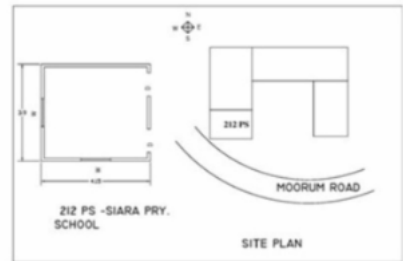

নির্বাচক নিবন্ধন আধিকারিকের স্বাক্ষর

Nazri Naksha

Google Map View

Polling Station Building Front View

Polling Station Front View

Cad View

Key MAP View

1 নাম : রেহানা বিবি স্বামীর নাম: সেক সৈদুল ইসলাম বাড়ির নং : n0022 বয়স : 40 লিঙ্গ : মহিলা	HNQ2025393 ফটো উপলব্ধ	2 নাম : সেক ময়দুল ইসলাম পিতার নাম: সেক আসগর আলি বাড়ির নং : n0022 বয়স : 45 লিঙ্গ : পুরুষ	HNQ2025401 ফটো উপলব্ধ	3 নাম : সেক আলেম পিতার নাম: সেক ইসমাইল বাড়ির নং : n0023 বয়স : 63 লিঙ্গ : পুরুষ	HNQ1727114 ফটো উপলব্ধ
4 নাম : হামিদুল মোহাম্মদ পিতার নাম: সেক আলেম বাড়ির নং : n0023 বয়স : 39 লিঙ্গ : পুরুষ	HNQ2296069 ফটো উপলব্ধ	5 নাম : রফিকা ইয়াসমিন স্বামীর নাম: হামিদুল মহম্মদ বাড়ির নং : n0023 বয়স : 37 লিঙ্গ : মহিলা	WFY1386010 ফটো উপলব্ধ	6 নাম : সেক আব্দুল রহমান পিতার নাম: সেক কেলামত বাড়ির নং : n0020 বয়স : 54 লিঙ্গ : পুরুষ	HNQ2295822 ফটো উপলব্ধ
7 নাম : ফিরোজা বিবি স্বামীর নাম: সেক আব্দুল রহমান বাড়ির নং : 021 বয়স : 44 লিঙ্গ : মহিলা	HNQ2567246 ফটো উপলব্ধ	8 নাম : সেক জামসেদ পিতার নাম: সেক সরিয়ত বাড়ির নং : n0020 বয়স : 60 লিঙ্গ : পুরুষ	WFY2878940 ফটো উপলব্ধ	9 নাম : জামিলা বিবি স্বামীর নাম: সেক জামসেদ বাড়ির নং : n0020 বয়স : 54 লিঙ্গ : মহিলা	WFY2878924 ফটো উপলব্ধ
10 নাম : মালেকাবেগম স্বামীর নাম: ইব্রাহিম আলি সাহ বাড়ির নং : n0010 বয়স : 57 লিঙ্গ : মহিলা	WB/32/227/057263 ফটো উপলব্ধ	11 নাম : ওহিদা বিবি স্বামীর নাম: সেক সামসের বাড়ির নং : n0024 বয়স : 52 লিঙ্গ : মহিলা	WB/32/227/057342 ফটো উপলব্ধ	12 নাম : হালিমা বিবি স্বামীর নাম: সেক আলি হোসেন বাড়ির নং : n0025 বয়স : 43 লিঙ্গ : মহিলা	HNQ2296051 ফটো উপলব্ধ
13 নাম : সকুয়া বিবি স্বামীর নাম: সেক জাফর বাড়ির নং : n0025 বয়স : 56 লিঙ্গ : মহিলা	WB/32/227/057261 ফটো উপলব্ধ	14 নাম : সেক মুক্তার পিতার নাম: সেক জাকের বাড়ির নং : n0025 বয়স : 39 লিঙ্গ : পুরুষ	HNQ2602829 ফটো উপলব্ধ	15 নাম : গুলেতা বিবি স্বামীর নাম: সেক মুক্তার বাড়ির নং : n0025 বয়স : 38 লিঙ্গ : মহিলা	HNQ2603272 ফটো উপলব্ধ
16 নাম : সেক লেয়াকত পিতার নাম: সেক ফৈজুদ্দিন বাড়ির নং : n0026 বয়স : 67 লিঙ্গ : পুরুষ	WB/32/227/057399 ফটো উপলব্ধ	17 নাম : জায়েদা বিবি স্বামীর নাম: সেক লেয়াকত বাড়ির নং : n0026 বয়স : 62 লিঙ্গ : মহিলা	WB/32/227/057552 ফটো উপলব্ধ	18 নাম : সেক মুজিবুর রহমান পিতার নাম: সেক লেয়াকত বাড়ির নং : n0026 বয়স : 44 লিঙ্গ : পুরুষ	HNQ2025732 ফটো উপলব্ধ
19 নাম : সেক এনামুল পিতার নাম: সেক লিয়াকৎ বাড়ির নং : n0026 বয়স : 33 লিঙ্গ : পুরুষ	WFY1715150 ফটো উপলব্ধ	20 নাম : আক্তার খাঁন পিতার নাম: আবু সামা খাঁন বাড়ির নং : n0001 বয়স : 34 লিঙ্গ : পুরুষ	WFY1461425 ফটো উপলব্ধ	21 নাম : মোবারক খাঁন পিতার নাম: আবু সামা খাঁন বাড়ির নং : n0001 বয়স : 30 লিঙ্গ : পুরুষ	WFY1785229 ফটো উপলব্ধ
22 নাম : সেক লুতুফুর রহমান পিতার নাম: সেক সোলেমান আলি বাড়ির নং : n0052 বয়স : 50 লিঙ্গ : পুরুষ	HNQ2025443 ফটো উপলব্ধ	23 নাম : সেক গোলাম মর্ভোজা পিতার নাম: সেক সোলেমান বাড়ির নং : n0052 বয়স : 38 লিঙ্গ : পুরুষ	HNQ2602902 ফটো উপলব্ধ	24 নাম : মধুরান বিবি স্বামীর নাম: সেক লুতুফুর রহমান বাড়ির নং : n0052 বয়স : 34 লিঙ্গ : মহিলা	WFY1616358 ফটো উপলব্ধ
25 নাম : সেক আব্দুল করিম পিতার নাম: সেক রওসন আলি বাড়ির নং : n0053 বয়স : 32 লিঙ্গ : পুরুষ	WFY1715101 ফটো উপলব্ধ	26 নাম : সেক আব্দুল শকুর পিতার নাম: সেক সওকত বাড়ির নং : n0054 বয়স : 65 লিঙ্গ : পুরুষ	WFY2426880 ফটো উপলব্ধ	27 নাম : আব্দুল কাদের খান পিতার নাম: দেলাবর খান বাড়ির নং : n0001 বয়স : 70 লিঙ্গ : পুরুষ	WB/32/227/057424 ফটো উপলব্ধ
28 নাম : সেক এনামুল মায়ের নাম: আঞ্জুমান বিবি বাড়ির নং : n0015 বয়স : 35 লিঙ্গ : পুরুষ	WFY1461052 ফটো উপলব্ধ	29 নাম : মোলি বিবি স্বামীর নাম: সেক মনসুর বাড়ির নং : n0016 বয়স : 58 লিঙ্গ : মহিলা	WB/32/227/057302 ফটো উপলব্ধ	30 নাম : সেক ইসমাইল পিতার নাম: সেক এমরান বাড়ির নং : n0017 বয়স : 62 লিঙ্গ : পুরুষ	WB/32/227/057566 ফটো উপলব্ধ