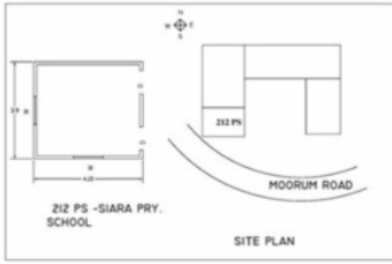

নির্বাচক নিবন্ধন আধিকারিকের স্বাক্ষর

Nazri Naksha

Google Map View

Polling Station Building Front View

Polling Station Front View

Cad View

Key MAP View

1 নাম : রেহানা বিবি স্বামীর নাম: সেক সৈদুল ইসলাম বাড়ির নং : n0022 বয়স : 40 লিঙ্গ : মহিলা	HNQ2025393 ফটো উপলব্ধ	2 নাম : সেক ময়দুল ইসলাম পিতার নাম: সেক আসগর আলি বাড়ির নং : n0022 বয়স : 45 লিঙ্গ : পুরুষ	HNQ2025401 ফটো উপলব্ধ	3 নাম : সেক আলেম পিতার নাম: সেক ইসমাইল বাড়ির নং : n0023 বয়স : 63 লিঙ্গ : পুরুষ	HNQ1727114 ফটো উপলব্ধ
4 নাম : হামিদুল মোহাম্মদ পিতার নাম: সেক আলেম বাড়ির নং : n0023 বয়স : 39 লিঙ্গ : পুরুষ	HNQ2296069 ফটো উপলব্ধ	5 নাম : রফিকা ইয়াসমিন স্বামীর নাম: হামিদুল মহম্মদ বাড়ির নং : n0023 বয়স : 37 লিঙ্গ : মহিলা	WFY1386010 ফটো উপলব্ধ	6 নাম : সেক আব্দুল রহমান পিতার নাম: সেক কেলামত বাড়ির নং : n0020 বয়স : 54 লিঙ্গ : পুরুষ	HNQ2295822 ফটো উপলব্ধ
7 নাম : ফিরোজা বিবি স্বামীর নাম: সেক আব্দুল রহমান বাড়ির নং : 021 বয়স : 44 লিঙ্গ : মহিলা	HNQ2567246 ফটো উপলব্ধ	8 নাম : সেক জামসেদ পিতার নাম: সেক সরিয়ত বাড়ির নং : n0020 বয়স : 60 লিঙ্গ : পুরুষ	WFY2878940 ফটো উপলব্ধ	9 নাম : জামিলা বিবি স্বামীর নাম: সেক জামসেদ বাড়ির নং : n0020 বয়স : 54 লিঙ্গ : মহিলা	WFY2878924 ফটো উপলব্ধ
10 নাম : মালেকাবেগম স্বামীর নাম: ইব্রাহিম আলি সাহ বাড়ির নং : n0010 বয়স : 57 লিঙ্গ : মহিলা	WB/32/227/057263 ফটো উপলব্ধ	11 নাম : ওহিদা বিবি স্বামীর নাম: সেক সামসের বাড়ির নং : n0024 বয়স : 52 লিঙ্গ : মহিলা	WB/32/227/057342 ফটো উপলব্ধ	12 নাম : হালিমা বিবি স্বামীর নাম: সেক আলি হোসেন বাড়ির নং : n0025 বয়স : 43 লিঙ্গ : মহিলা	HNQ2296051 ফটো উপলব্ধ
13 নাম : সকুয়া বিবি স্বামীর নাম: সেক জাফর বাড়ির নং : n0025 বয়স : 56 লিঙ্গ : মহিলা	WB/32/227/057261 ফটো উপলব্ধ	14 নাম : সেক মুক্তার পিতার নাম: সেক জাকের বাড়ির নং : n0025 বয়স : 39 লিঙ্গ : পুরুষ	HNQ2602829 ফটো উপলব্ধ	15 নাম : গুলেতা বিবি স্বামীর নাম: সেক মুক্তার বাড়ির নং : n0025 বয়স : 38 লিঙ্গ : মহিলা	HNQ2603272 ফটো উপলব্ধ
16 নাম : সেক লেয়াকত পিতার নাম: সেক ফৈজুদ্দিন বাড়ির নং : n0026 বয়স : 67 লিঙ্গ : পুরুষ	WB/32/227/057399 ফটো উপলব্ধ	17 নাম : জায়েদা বিবি স্বামীর নাম: সেক লেয়াকত বাড়ির নং : n0026 বয়স : 62 লিঙ্গ : মহিলা	WB/32/227/057552 ফটো উপলব্ধ	18 নাম : সেক মুজিবুর রহমান পিতার নাম: সেক লেয়াকত বাড়ির নং : n0026 বয়স : 44 লিঙ্গ : পুরুষ	HNQ2025732 ফটো উপলব্ধ
19 নাম : সেক এনামুল পিতার নাম: সেক লিয়াকৎ বাড়ির নং : n0026 বয়স : 33 লিঙ্গ : পুরুষ	WFY1715150 ফটো উপলব্ধ	20 নাম : আক্তার খাঁন পিতার নাম: আবু সামা খাঁন বাড়ির নং : n0001 বয়স : 34 লিঙ্গ : পুরুষ	WFY1461425 ফটো উপলব্ধ	21 নাম : মোবারক খাঁন পিতার নাম: আবু সামা খাঁন বাড়ির নং : n0001 বয়স : 30 লিঙ্গ : পুরুষ	WFY1785229 ফটো উপলব্ধ
22 নাম : সেক লুতুফুর রহমান পিতার নাম: সেক সোলেমান আলি বাড়ির নং : n0052 বয়স : 50 লিঙ্গ : পুরুষ	HNQ2025443 ফটো উপলব্ধ	23 নাম : সেক গোলাম মর্ভোজা পিতার নাম: সেক সোলেমান বাড়ির নং : n0052 বয়স : 38 লিঙ্গ : পুরুষ	HNQ2602902 ফটো উপলব্ধ	24 নাম : মধুরান বিবি স্বামীর নাম: সেক লুতুফুর রহমান বাড়ির নং : n0052 বয়স : 34 লিঙ্গ : মহিলা	WFY1616358 ফটো উপলব্ধ
25 নাম : সেক আব্দুল করিম পিতার নাম: সেক রওসন আলি বাড়ির নং : n0053 বয়স : 32 লিঙ্গ : পুরুষ	WFY1715101 ফটো উপলব্ধ	26 নাম : সেক আব্দুল শকুর পিতার নাম: সেক সওকত বাড়ির নং : n0054 বয়স : 65 লিঙ্গ : পুরুষ	WFY2426880 ফটো উপলব্ধ	27 নাম : আব্দুল কাদের খান পিতার নাম: দেলাবর খান বাড়ির নং : n0001 বয়স : 70 লিঙ্গ : পুরুষ	WB/32/227/057424 ফটো উপলব্ধ
28 নাম : সেক এনামুল মায়ের নাম: আঞ্জুমান বিবি বাড়ির নং : n0015 বয়স : 35 লিঙ্গ : পুরুষ	WFY1461052 ফটো উপলব্ধ	29 নাম : মোলি বিবি স্বামীর নাম: সেক মনসুর বাড়ির নং : n0016 বয়স : 58 লিঙ্গ : মহিলা	WB/32/227/057302 ফটো উপলব্ধ	30 নাম : সেক ইসমাইল পিতার নাম: সেক এমরান বাড়ির নং : n0017 বয়স : 62 লিঙ্গ : পুরুষ	WB/32/227/057566 ফটো উপলব্ধ