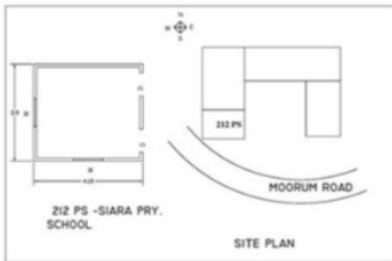

নির্বাচক নিবন্ধন আধিকারিকের স্বাক্ষর

Nazri Naksha

Google Map View

Polling Station Building Front View

Polling Station Front View

Cad View

Key MAP View

1 নাম : রেহানা বিবি স্বামীর নাম: সেক সৈদুল ইসলাম বাড়ির নং : n0022 বয়স : 40 লিঙ্গ : মহিলা	HNQ2025393 ফটো উপলব্ধ	2 নাম : সেক ময়দুল ইসলাম পিতার নাম: সেক আসগর আলি বাড়ির নং : n0022 বয়স : 45 লিঙ্গ : পুরুষ	HNQ2025401 ফটো উপলব্ধ	3 নাম : সেক আলেম পিতার নাম: সেক ইসমাইল বাড়ির নং : n0023 বয়স : 63 লিঙ্গ : পুরুষ	HNQ1727114 ফটো উপলব্ধ
4 নাম : হামিদুল মোহাম্মদ পিতার নাম: সেক আলেম বাড়ির নং : n0023 বয়স : 39 লিঙ্গ : পুরুষ	HNQ2296069 ফটো উপলব্ধ	5 নাম : রফিকা ইয়াসমিন স্বামীর নাম: হামিদুল মহম্মদ বাড়ির নং : n0023 বয়স : 37 লিঙ্গ : মহিলা	WFY1386010 ফটো উপলব্ধ	6 নাম : সেক আব্দুল রহমান পিতার নাম: সেক কেলামত বাড়ির নং : n0020 বয়স : 54 লিঙ্গ : পুরুষ	HNQ2295822 ফটো উপলব্ধ
7 নাম : ফিরোজা বিবি স্বামীর নাম: সেক আব্দুল রহমান বাড়ির নং : 021 বয়স : 44 লিঙ্গ : মহিলা	HNQ2567246 ফটো উপলব্ধ	8 নাম : সেক জামসেদ পিতার নাম: সেক সরিয়ত বাড়ির নং : n0020 বয়স : 60 লিঙ্গ : পুরুষ	WFY2878940 ফটো উপলব্ধ	9 নাম : জামিলা বিবি স্বামীর নাম: সেক জামসেদ বাড়ির নং : n0020 বয়স : 54 লিঙ্গ : মহিলা	WFY2878924 ফটো উপলব্ধ
10 নাম : মালেকাবেগম স্বামীর নাম: ইব্রাহিম আলি সাহ বাড়ির নং : n0010 বয়স : 57 লিঙ্গ : মহিলা	WB/32/227/057263 ফটো উপলব্ধ	11 নাম : ওহিদা বিবি স্বামীর নাম: সেক সামসের বাড়ির নং : n0024 বয়স : 52 লিঙ্গ : মহিলা	WB/32/227/057342 ফটো উপলব্ধ	12 নাম : হালিমা বিবি স্বামীর নাম: সেক আলি হোসেন বাড়ির নং : n0025 বয়স : 43 লিঙ্গ : মহিলা	HNQ2296051 ফটো উপলব্ধ
13 নাম : সকুয়া বিবি স্বামীর নাম: সেক জাফর বাড়ির নং : n0025 বয়স : 56 লিঙ্গ : মহিলা	WB/32/227/057261 ফটো উপলব্ধ	14 নাম : সেক মুক্তার পিতার নাম: সেক জাকের বাড়ির নং : n0025 বয়স : 39 লিঙ্গ : পুরুষ	HNQ2602829 ফটো উপলব্ধ	15 নাম : গুলেতা বিবি স্বামীর নাম: সেক মুক্তার বাড়ির নং : n0025 বয়স : 38 লিঙ্গ : মহিলা	HNQ2603272 ফটো উপলব্ধ
16 নাম : সেক লেয়াকত পিতার নাম: সেক ফৈজুদ্দিন বাড়ির নং : n0026 বয়স : 67 লিঙ্গ : পুরুষ	WB/32/227/057399 ফটো উপলব্ধ	17 নাম : জায়েদা বিবি স্বামীর নাম: সেক লেয়াকত বাড়ির নং : n0026 বয়স : 62 লিঙ্গ : মহিলা	WB/32/227/057552 ফটো উপলব্ধ	18 নাম : সেক মুজিবুর রহমান পিতার নাম: সেক লেয়াকত বাড়ির নং : n0026 বয়স : 44 লিঙ্গ : পুরুষ	HNQ2025732 ফটো উপলব্ধ
19 নাম : সেক এনামুল পিতার নাম: সেক লিয়াকৎ বাড়ির নং : n0026 বয়স : 33 লিঙ্গ : পুরুষ	WFY1715150 ফটো উপলব্ধ	20 নাম : আক্তার খাঁন পিতার নাম: আবু সামা খাঁন বাড়ির নং : n0001 বয়স : 34 লিঙ্গ : পুরুষ	WFY1461425 ফটো উপলব্ধ	21 নাম : মোবারক খাঁন পিতার নাম: আবু সামা খাঁন বাড়ির নং : n0001 বয়স : 30 লিঙ্গ : পুরুষ	WFY1785229 ফটো উপলব্ধ
22 নাম : সেক লুতুফুর রহমান পিতার নাম: সেক সোলেমান আলি বাড়ির নং : n0052 বয়স : 50 লিঙ্গ : পুরুষ	HNQ2025443 ফটো উপলব্ধ	23 নাম : সেক গোলাম মর্ভোজা পিতার নাম: সেক সোলেমান বাড়ির নং : n0052 বয়স : 38 লিঙ্গ : পুরুষ	HNQ2602902 ফটো উপলব্ধ	24 নাম : মধুরান বিবি স্বামীর নাম: সেক লুতুফুর রহমান বাড়ির নং : n0052 বয়স : 34 লিঙ্গ : মহিলা	WFY1616358 ফটো উপলব্ধ
25 নাম : সেক আব্দুল করিম পিতার নাম: সেক রওসন আলি বাড়ির নং : n0053 বয়স : 32 লিঙ্গ : পুরুষ	WFY1715101 ফটো উপলব্ধ	26 নাম : সেক আব্দুল শকুর পিতার নাম: সেক সওকত বাড়ির নং : n0054 বয়স : 65 লিঙ্গ : পুরুষ	WFY2426880 ফটো উপলব্ধ	27 নাম : আব্দুল কাদের খান পিতার নাম: দেলাবর খান বাড়ির নং : n0001 বয়স : 70 লিঙ্গ : পুরুষ	WB/32/227/057424 ফটো উপলব্ধ
28 নাম : সেক এনামুল মায়ের নাম: আঞ্জুমান বিবি বাড়ির নং : n0015 বয়স : 35 লিঙ্গ : পুরুষ	WFY1461052 ফটো উপলব্ধ	29 নাম : মোলি বিবি স্বামীর নাম: সেক মনসুর বাড়ির নং : n0016 বয়স : 58 লিঙ্গ : মহিলা	WB/32/227/057302 ফটো উপলব্ধ	30 নাম : সেক ইসমাইল পিতার নাম: সেক এমরান বাড়ির নং : n0017 বয়স : 62 লিঙ্গ : পুরুষ	WB/32/227/057566 ফটো উপলব্ধ