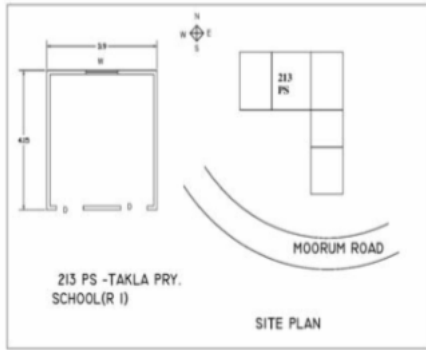

নির্বাচক নিবন্ধন আধিকারিকের স্বাক্ষর

Nazri Naksha

Google Map View

Polling Station Building Front View

Polling Station Front View

Cad View

Key MAP View

1 নাম : ভানু কুইল্যা পিতার নাম: ভোলানাথ কুইল্যা বাড়ির নং : n0001 বয়স : 73 লিঙ্গ : পুরুষ	WB/32/227/060383	ফটো উপলব্ধ	2 নাম : কাঞ্চন কুইল্যা স্বামীর নাম: ভানু কুইল্যা বাড়ির নং : n0001 বয়স : 68 লিঙ্গ : মহিলা	WB/32/227/060321	ফটো উপলব্ধ	3 নাম : গোপাল চন্দ্র কুইল্যা পিতার নাম: কানাই কুইল্যা বাড়ির নং : n0002 বয়স : 47 লিঙ্গ : পুরুষ	HNQ1496355	ফটো উপলব্ধ
4 নাম : নিতাই কুইল্যা পিতার নাম: কানাই কুইল্যা বাড়ির নং : n0002 বয়স : 33 লিঙ্গ : পুরুষ	WFY1519552	ফটো উপলব্ধ	5 নাম : অনূপ কুইল্যা পিতার নাম: সুবল কুইল্যা বাড়ির নং : n0003 বয়স : 29 লিঙ্গ : পুরুষ	WFY1881697	ফটো উপলব্ধ	6 নাম : বিষ্ণু প্রিয়া কুইল্যা স্বামীর নাম: অনূপ কুইল্যা বাড়ির নং : এন003 বয়স : 24 লিঙ্গ : মহিলা	WFY2625887	ফটো উপলব্ধ
7 নাম : মোমিতা জানা কুইল্যা স্বামীর নাম: নিতাই কুইল্যা বাড়ির নং : সি/ও-নিতাই কুইল্যা বয়স : 33 লিঙ্গ : মহিলা	WFY1620368	ফটো উপলব্ধ	8 নাম : পদ্মা কুইল্যা স্বামীর নাম: কানাই কুইল্যা বাড়ির নং : n0002 বয়স : 64 লিঙ্গ : মহিলা	WFY2765378	ফটো উপলব্ধ	9 নাম : লক্ষী কুইল্যা স্বামীর নাম: সুবল কুইল্যা বাড়ির নং : n0003 বয়স : 61 লিঙ্গ : মহিলা	WB/32/227/060379	ফটো উপলব্ধ
10 নাম : নমিতা কুইল্যা স্বামীর নাম: গোপাল কুইল্যা বাড়ির নং : n0002 বয়স : 38 লিঙ্গ : মহিলা	HNQ2603322	ফটো উপলব্ধ	11 নাম : কানাই কুইল্যা পিতার নাম: ভোলানাথ কুইল্যা বাড়ির নং : n0002 বয়স : 70 লিঙ্গ : পুরুষ	WB/32/227/060250	ফটো উপলব্ধ	12 নাম : অম্বিকা কুইল্যা(ঘোড়াই) স্বামীর নাম: মিঠুন কুইল্যা বাড়ির নং : n0001 বয়স : 33 লিঙ্গ : মহিলা	WFY1785450	ফটো উপলব্ধ
13 নাম : সুবল কুইল্যা পিতার নাম: ভোলানাথ কুইল্যা বাড়ির নং : n0003 বয়স : 68 লিঙ্গ : পুরুষ	WB/32/227/060294	ফটো উপলব্ধ	14 নাম : প্রনব কুমার কুইল্যা পিতার নাম: কানাইলাল কুইল্যা বাড়ির নং : n0111 বয়স : 47 লিঙ্গ : পুরুষ	WFY2281301	ফটো উপলব্ধ	15 নাম : মিঠুন কুইল্যা পিতার নাম: ভানু কুইল্যা বাড়ির নং : n0001 বয়স : 35 লিঙ্গ : পুরুষ	WFY1519578	ফটো উপলব্ধ
16 নাম : দীপু কুইল্যা পিতার নাম: গোপাল চন্দ্র কুইল্যা বাড়ির নং : এন0002 বয়স : 23 লিঙ্গ : পুরুষ	WFY2741452	ফটো উপলব্ধ	17 নাম : অম্বিকা ঘোড়াই স্বামীর নাম: সুদীপ ঘোড়াই বাড়ির নং : এন0114 বয়স : 29 লিঙ্গ : মহিলা	WFY2599744	ফটো উপলব্ধ	18 নাম : সুদীপ ঘোড়াই পিতার নাম: সূজয় ঘোড়াই বাড়ির নং : n0114 বয়স : 28 লিঙ্গ : পুরুষ	WFY2281335	ফটো উপলব্ধ
19 নাম : নমিতা ঘোড়াই স্বামীর নাম: সঞ্জীব ঘোড়াই বাড়ির নং : n0115 বয়স : 31 লিঙ্গ : মহিলা	WFY2281343	ফটো উপলব্ধ	20 নাম : লক্ষীকান্ত ঘোড়াই পিতার নাম: শংকর ঘোড়াই বাড়ির নং : n0123 বয়স : 28 লিঙ্গ : পুরুষ	WFY2281426	ফটো উপলব্ধ	21 নাম : বলাই ঘোড়াই পিতার নাম: বিজয় ঘোড়াই বাড়ির নং : n0017 বয়স : 57 লিঙ্গ : পুরুষ	WB/32/227/060447	ফটো উপলব্ধ
22 নাম : মনু ঘোড়াই পিতার নাম: ভূপতি ঘোড়াই বাড়ির নং : n0009 বয়স : 65 লিঙ্গ : পুরুষ	WB/32/227/060009	ফটো উপলব্ধ	23 নাম : নিতাই ঘোড়াই পিতার নাম: ফনি ঘোড়াই বাড়ির নং : n0019 বয়স : 33 লিঙ্গ : পুরুষ	WFY1881671	ফটো উপলব্ধ	24 নাম : বুল্টি ঘোড়াই পিতার নাম: ফনি ঘোড়াই বাড়ির নং : n0107 বয়স : 28 লিঙ্গ : মহিলা	WFY2281269	ফটো উপলব্ধ
25 নাম : সুধমা ঘোড়াই স্বামীর নাম: নিতাই ঘোড়াই বাড়ির নং : n0108 বয়স : 28 লিঙ্গ : মহিলা	WFY2281277	ফটো উপলব্ধ	26 নাম : সন্ধ্যা ঘোড়াই স্বামীর নাম: বিনোদ ঘোড়াই বাড়ির নং : n0008 বয়স : 69 লিঙ্গ : মহিলা	WB/32/227/060403	ফটো উপলব্ধ	27 নাম : বিনোদ ঘোড়াই পিতার নাম: গিরিধারী ঘোড়াই বাড়ির নং : n0008 বয়স : 78 লিঙ্গ : পুরুষ	WFY2657997	ফটো উপলব্ধ
28 নাম : তুলসী ঘোড়াই (কুইল্যা) স্বামীর নাম: অসিত ঘোড়াই বাড়ির নং : n0007 বয়স : 31 লিঙ্গ : মহিলা	WFY1785534	ফটো উপলব্ধ	29 নাম : অসিত ঘোড়াই পিতার নাম: তপন ঘোড়াই বাড়ির নং : n0007 বয়স : 35 লিঙ্গ : পুরুষ	WFY1519586	ফটো উপলব্ধ	30 নাম : ছবি ঘোড়াই স্বামীর নাম: তপন ঘোড়াই বাড়ির নং : n0007 বয়স : 53 লিঙ্গ : মহিলা	WB/32/227/060653	ফটো উপলব্ধ