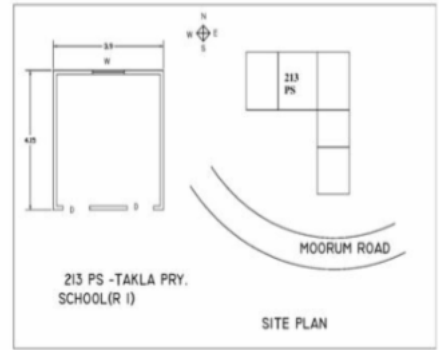

নির্বাচক নিবন্ধন আধিকারিকের স্বাক্ষর

Nazri Naksha

Google Map View

Polling Station Building Front View

Polling Station Front View

Cad View

Key MAP View

1 নাম : ভানু কুইল্যা পিতার নাম: ভোলানাথ কুইল্যা বাড়ির নং : n0001 বয়স : 73 লিঙ্গ : পুরুষ	WB/32/227/060383	ফটো উপলব্ধ	2 নাম : কাঞ্চন কুইল্যা স্বামীর নাম: ভানু কুইল্যা বাড়ির নং : n0001 বয়স : 68 লিঙ্গ : মহিলা	WB/32/227/060321	ফটো উপলব্ধ	3 নাম : গোপাল চন্দ্র কুইল্যা পিতার নাম: কানাই কুইল্যা বাড়ির নং : n0002 বয়স : 47 লিঙ্গ : পুরুষ	HNQ1496355	ফটো উপলব্ধ
4 নাম : নিতাই কুইল্যা পিতার নাম: কানাই কুইল্যা বাড়ির নং : n0002 বয়স : 33 লিঙ্গ : পুরুষ	WFY1519552	ফটো উপলব্ধ	5 নাম : অনূপ কুইল্যা পিতার নাম: সুবল কুইল্যা বাড়ির নং : n0003 বয়স : 29 লিঙ্গ : পুরুষ	WFY1881697	ফটো উপলব্ধ	6 নাম : বিষ্ণু প্রিয়া কুইল্যা স্বামীর নাম: অনূপ কুইল্যা বাড়ির নং : এন003 বয়স : 24 লিঙ্গ : মহিলা	WFY2625887	ফটো উপলব্ধ
7 নাম : মোমিতা জানা কুইল্যা স্বামীর নাম: নিতাই কুইল্যা বাড়ির নং : সি/ও-নিতাই কুইল্যা বয়স : 33 লিঙ্গ : মহিলা	WFY1620368	ফটো উপলব্ধ	8 নাম : পদ্মা কুইল্যা স্বামীর নাম: কানাই কুইল্যা বাড়ির নং : n0002 বয়স : 64 লিঙ্গ : মহিলা	WFY2765378	ফটো উপলব্ধ	9 নাম : লক্ষী কুইল্যা স্বামীর নাম: সুবল কুইল্যা বাড়ির নং : n0003 বয়স : 61 লিঙ্গ : মহিলা	WB/32/227/060379	ফটো উপলব্ধ
10 নাম : নমিতা কুইল্যা স্বামীর নাম: গোপাল কুইল্যা বাড়ির নং : n0002 বয়স : 38 লিঙ্গ : মহিলা	HNQ2603322	ফটো উপলব্ধ	11 নাম : কানাই কুইল্যা পিতার নাম: ভোলানাথ কুইল্যা বাড়ির নং : n0002 বয়স : 70 লিঙ্গ : পুরুষ	WB/32/227/060250	ফটো উপলব্ধ	12 নাম : অম্বিকা কুইল্যা(ঘোড়াই) স্বামীর নাম: মিঠুন কুইল্যা বাড়ির নং : n0001 বয়স : 33 লিঙ্গ : মহিলা	WFY1785450	ফটো উপলব্ধ
13 নাম : সুবল কুইল্যা পিতার নাম: ভোলানাথ কুইল্যা বাড়ির নং : n0003 বয়স : 68 লিঙ্গ : পুরুষ	WB/32/227/060294	ফটো উপলব্ধ	14 নাম : প্রনব কুমার কুইল্যা পিতার নাম: কানাইলাল কুইল্যা বাড়ির নং : n0111 বয়স : 47 লিঙ্গ : পুরুষ	WFY2281301	ফটো উপলব্ধ	15 নাম : মিঠুন কুইল্যা পিতার নাম: ভানু কুইল্যা বাড়ির নং : n0001 বয়স : 35 লিঙ্গ : পুরুষ	WFY1519578	ফটো উপলব্ধ
16 নাম : দীপু কুইল্যা পিতার নাম: গোপাল চন্দ্র কুইল্যা বাড়ির নং : এন0002 বয়স : 23 লিঙ্গ : পুরুষ	WFY2741452	ফটো উপলব্ধ	17 নাম : অম্বিকা ঘোড়াই স্বামীর নাম: সুদীপ ঘোড়াই বাড়ির নং : এন0114 বয়স : 29 লিঙ্গ : মহিলা	WFY2599744	ফটো উপলব্ধ	18 নাম : সুদীপ ঘোড়াই পিতার নাম: সূজয় ঘোড়াই বাড়ির নং : n0114 বয়স : 28 লিঙ্গ : পুরুষ	WFY2281335	ফটো উপলব্ধ
19 নাম : নমিতা ঘোড়াই স্বামীর নাম: সঞ্জীব ঘোড়াই বাড়ির নং : n0115 বয়স : 31 লিঙ্গ : মহিলা	WFY2281343	ফটো উপলব্ধ	20 নাম : লক্ষীকান্ত ঘোড়াই পিতার নাম: শংকর ঘোড়াই বাড়ির নং : n0123 বয়স : 28 লিঙ্গ : পুরুষ	WFY2281426	ফটো উপলব্ধ	21 নাম : বলাই ঘোড়াই পিতার নাম: বিজয় ঘোড়াই বাড়ির নং : n0017 বয়স : 57 লিঙ্গ : পুরুষ	WB/32/227/060447	ফটো উপলব্ধ
22 নাম : মনু ঘোড়াই পিতার নাম: ভূপতি ঘোড়াই বাড়ির নং : n0009 বয়স : 65 লিঙ্গ : পুরুষ	WB/32/227/060009	ফটো উপলব্ধ	23 নাম : নিতাই ঘোড়াই পিতার নাম: ফনি ঘোড়াই বাড়ির নং : n0019 বয়স : 33 লিঙ্গ : পুরুষ	WFY1881671	ফটো উপলব্ধ	24 নাম : বুল্টি ঘোড়াই পিতার নাম: ফনি ঘোড়াই বাড়ির নং : n0107 বয়স : 28 লিঙ্গ : মহিলা	WFY2281269	ফটো উপলব্ধ
25 নাম : সুধমা ঘোড়াই স্বামীর নাম: নিতাই ঘোড়াই বাড়ির নং : n0108 বয়স : 28 লিঙ্গ : মহিলা	WFY2281277	ফটো উপলব্ধ	26 নাম : সন্ধ্যা ঘোড়াই স্বামীর নাম: বিনোদ ঘোড়াই বাড়ির নং : n0008 বয়স : 69 লিঙ্গ : মহিলা	WB/32/227/060403	ফটো উপলব্ধ	27 নাম : বিনোদ ঘোড়াই পিতার নাম: গিরিধারী ঘোড়াই বাড়ির নং : n0008 বয়স : 78 লিঙ্গ : পুরুষ	WFY2657997	ফটো উপলব্ধ
28 নাম : তুলসী ঘোড়াই (কুইল্যা) স্বামীর নাম: অসিত ঘোড়াই বাড়ির নং : n0007 বয়স : 31 লিঙ্গ : মহিলা	WFY1785534	ফটো উপলব্ধ	29 নাম : অসিত ঘোড়াই পিতার নাম: তপন ঘোড়াই বাড়ির নং : n0007 বয়স : 35 লিঙ্গ : পুরুষ	WFY1519586	ফটো উপলব্ধ	30 নাম : ছবি ঘোড়াই স্বামীর নাম: তপন ঘোড়াই বাড়ির নং : n0007 বয়স : 53 লিঙ্গ : মহিলা	WB/32/227/060653	ফটো উপলব্ধ