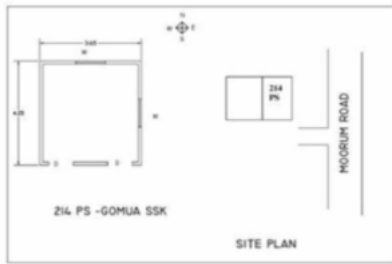

নির্বাচক নিবন্ধন আধিকারিকের স্বাক্ষর

Nazri Naksha

Google Map View

Polling Station Building Front View

Polling Station Front View

Cad View

Key MAP View

1 নাম : রতন অধিকারী পিতার নাম: নবদীপ অধিকারী বাড়ির নং : n0074 বয়স : 72 লিঙ্গ : পুরুষ	WB/32/227/060067	2 নাম : সাগরিকা অধিকারী স্বামীর নাম: অভিষেক অধিকারী বাড়ির নং : এন0074 বয়স : 24 লিঙ্গ : মহিলা	WFY2626042	3 নাম : অভিষেক অধিকারী পিতার নাম: রতন অধিকারী বাড়ির নং : n0074 বয়স : 36 লিঙ্গ : পুরুষ	WFY1461532
4 নাম : সুনামা অধিকারী স্বামীর নাম: অনূপ কুমার অধিকারী বাড়ির নং : n0074 বয়স : 36 লিঙ্গ : মহিলা	WFY1386523	5 নাম : অনূপ কুমার অধিকারী পিতার নাম: রতন অধিকারী বাড়ির নং : n0074 বয়স : 43 লিঙ্গ : পুরুষ	HNQ2026821	6 নাম : ছবিরানী কর স্বামীর নাম: আশুতোষ কর বাড়ির নং : n0006 বয়স : 79 লিঙ্গ : মহিলা	WB/32/227/060599
7 নাম : শুভদীপ কর পিতার নাম: সমীর রঞ্জন কর বাড়ির নং : n0005 বয়স : 31 লিঙ্গ : পুরুষ	WFY1715739	8 নাম : অপর্ণা কর স্বামীর নাম: সমীর রঞ্জন কর বাড়ির নং : n0005 বয়স : 52 লিঙ্গ : মহিলা	WB/32/227/060425	9 নাম : ঝর্ণা কর স্বামীর নাম: মুকুল চন্দ্র কর বাড়ির নং : n0009 বয়স : 57 লিঙ্গ : মহিলা	WFY2430221
10 নাম : সৌমিক কর পিতার নাম: কৌশিক কর বাড়ির নং : 014 বয়স : 26 লিঙ্গ : পুরুষ	WFY2389997	11 নাম : মুকুল চন্দ্র কর পিতার নাম: সতীশ চন্দ্র কর বাড়ির নং : n0009 বয়স : 64 লিঙ্গ : পুরুষ	WFY2430239	12 নাম : ক্ষুদিরাম কর পিতার নাম: অতুল কর বাড়ির নং : n0013 বয়স : 60 লিঙ্গ : পুরুষ	WB/32/227/060637
13 নাম : বাসন্তী কর স্বামীর নাম: অতুল কর বাড়ির নং : n0013 বয়স : 87 লিঙ্গ : মহিলা	WB/32/227/060691	14 নাম : শুভকেতন কর পিতার নাম: মুকুল চন্দ্র কর বাড়ির নং : n0009 বয়স : 33 লিঙ্গ : পুরুষ	WFY1519636	15 নাম : সুসমা কর স্বামীর নাম: গোবর্দন কর বাড়ির নং : n0009 বয়স : 64 লিঙ্গ : মহিলা	WB/32/227/060509
16 নাম : অনূপ কর পিতার নাম: সুভাষ চন্দ্র কর বাড়ির নং : n0007 বয়স : 33 লিঙ্গ : পুরুষ	WFY1519628	17 নাম : সোমা কর স্বামীর নাম: কৌশিক কর বাড়ির নং : n0007 বয়স : 46 লিঙ্গ : মহিলা	HNQ2026854	18 নাম : আশালতা কর স্বামীর নাম: বাদল কর বাড়ির নং : n0007 বয়স : 74 লিঙ্গ : মহিলা	WB/32/227/060482
19 নাম : সুভাষ কর পিতার নাম: তিতারাম কর বাড়ির নং : n0007 বয়স : 79 লিঙ্গ : পুরুষ	WB/32/227/060116	20 নাম : সূর্যকান্ত কর পিতার নাম: আশুতোষ কর বাড়ির নং : n0006 বয়স : 51 লিঙ্গ : পুরুষ	WB/32/227/060139	21 নাম : ফাল্গুনী কর পিতার নাম: আশুতোষ কর বাড়ির নং : n0006 বয়স : 44 লিঙ্গ : মহিলা	HNQ2297364
22 নাম : কবিতা কর স্বামীর নাম: সূর্যকান্ত কর বাড়ির নং : n0006 বয়স : 38 লিঙ্গ : মহিলা	HNQ2655652	23 নাম : অশোক কর পিতার নাম: তিতারাম কর বাড়ির নং : n0008 বয়স : 64 লিঙ্গ : পুরুষ	WB/32/227/060382	24 নাম : প্রতীমা কর স্বামীর নাম: অশোক কর বাড়ির নং : n0008 বয়স : 58 লিঙ্গ : মহিলা	WB/32/227/060394
25 নাম : গোবর্দন কর পিতার নাম: সতীশ কর বাড়ির নং : n0009 বয়স : 70 লিঙ্গ : পুরুষ	WB/32/227/060625	26 নাম : অনিমা কর স্বামীর নাম: ক্ষুদিরাম কর বাড়ির নং : n0013 বয়স : 51 লিঙ্গ : মহিলা	WB/32/227/060171	27 নাম : কৌশিক কর পিতার নাম: বাদল কর বাড়ির নং : n0007 বয়স : 59 লিঙ্গ : পুরুষ	WB/32/227/060032
28 নাম : সমীর রঞ্জন কর পিতার নাম: পুলিন বিহারী কর বাড়ির নং : n0005 বয়স : 64 লিঙ্গ : পুরুষ	WFY2647410	29 নাম : রাজা কর পিতার নাম: ক্ষুদিরাম কর বাড়ির নং : n0013 বয়স : 27 লিঙ্গ : পুরুষ	WFY2323376	30 নাম : শিল্পী মাইতি কর স্বামীর নাম: অনূপ কর বাড়ির নং : 0007 বয়স : 27 লিঙ্গ : মহিলা	WFY2390292