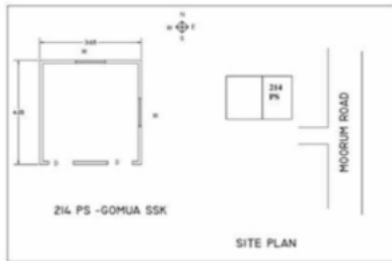

নির্বাচক নিবন্ধন আধিকারিকের স্বাক্ষর

Nazri Naksha

Google Map View

Polling Station Building Front View

Polling Station Front View

Cad View

Key MAP View

1 নাম : রতন অধিকারী পিতার নাম: নবদীপ অধিকারী বাড়ির নং : n0074 বয়স : 72 লিঙ্গ : পুরুষ	WB/32/227/060067	2 নাম : সাগরিকা অধিকারী স্বামীর নাম: অভিষেক অধিকারী বাড়ির নং : এন0074 বয়স : 24 লিঙ্গ : মহিলা	WFY2626042	3 নাম : অভিষেক অধিকারী পিতার নাম: রতন অধিকারী বাড়ির নং : n0074 বয়স : 36 লিঙ্গ : পুরুষ	WFY1461532
4 নাম : সুনামা অধিকারী স্বামীর নাম: অনূপ কুমার অধিকারী বাড়ির নং : n0074 বয়স : 36 লিঙ্গ : মহিলা	WFY1386523	5 নাম : অনূপ কুমার অধিকারী পিতার নাম: রতন অধিকারী বাড়ির নং : n0074 বয়স : 43 লিঙ্গ : পুরুষ	HNQ2026821	6 নাম : ছবিরানী কর স্বামীর নাম: আশুতোষ কর বাড়ির নং : n0006 বয়স : 79 লিঙ্গ : মহিলা	WB/32/227/060599
7 নাম : শুভদীপ কর পিতার নাম: সমীর রঞ্জন কর বাড়ির নং : n0005 বয়স : 31 লিঙ্গ : পুরুষ	WFY1715739	8 নাম : অপর্ণা কর স্বামীর নাম: সমীর রঞ্জন কর বাড়ির নং : n0005 বয়স : 52 লিঙ্গ : মহিলা	WB/32/227/060425	9 নাম : ঝর্ণা কর স্বামীর নাম: মুকুল চন্দ্র কর বাড়ির নং : n0009 বয়স : 57 লিঙ্গ : মহিলা	WFY2430221
10 নাম : সৌমিক কর পিতার নাম: কৌশিক কর বাড়ির নং : 014 বয়স : 26 লিঙ্গ : পুরুষ	WFY2389997	11 নাম : মুকুল চন্দ্র কর পিতার নাম: সতীশ চন্দ্র কর বাড়ির নং : n0009 বয়স : 64 লিঙ্গ : পুরুষ	WFY2430239	12 নাম : ক্ষুদিরাম কর পিতার নাম: অতুল কর বাড়ির নং : n0013 বয়স : 60 লিঙ্গ : পুরুষ	WB/32/227/060637
13 নাম : বাসন্তী কর স্বামীর নাম: অতুল কর বাড়ির নং : n0013 বয়স : 87 লিঙ্গ : মহিলা	WB/32/227/060691	14 নাম : শুভকেতন কর পিতার নাম: মুকুল চন্দ্র কর বাড়ির নং : n0009 বয়স : 33 লিঙ্গ : পুরুষ	WFY1519636	15 নাম : সুসমা কর স্বামীর নাম: গোবর্দন কর বাড়ির নং : n0009 বয়স : 64 লিঙ্গ : মহিলা	WB/32/227/060509
16 নাম : অনূপ কর পিতার নাম: সুভাষ চন্দ্র কর বাড়ির নং : n0007 বয়স : 33 লিঙ্গ : পুরুষ	WFY1519628	17 নাম : সোমা কর স্বামীর নাম: কৌশিক কর বাড়ির নং : n0007 বয়স : 46 লিঙ্গ : মহিলা	HNQ2026854	18 নাম : আশালতা কর স্বামীর নাম: বাদল কর বাড়ির নং : n0007 বয়স : 74 লিঙ্গ : মহিলা	WB/32/227/060482
19 নাম : সুভাষ কর পিতার নাম: তিতারাম কর বাড়ির নং : n0007 বয়স : 79 লিঙ্গ : পুরুষ	WB/32/227/060116	20 নাম : সূর্যকান্ত কর পিতার নাম: আশুতোষ কর বাড়ির নং : n0006 বয়স : 51 লিঙ্গ : পুরুষ	WB/32/227/060139	21 নাম : ফাল্গুনী কর পিতার নাম: আশুতোষ কর বাড়ির নং : n0006 বয়স : 44 লিঙ্গ : মহিলা	HNQ2297364
22 নাম : কবিতা কর স্বামীর নাম: সূর্যকান্ত কর বাড়ির নং : n0006 বয়স : 38 লিঙ্গ : মহিলা	HNQ2655652	23 নাম : অশোক কর পিতার নাম: তিতারাম কর বাড়ির নং : n0008 বয়স : 64 লিঙ্গ : পুরুষ	WB/32/227/060382	24 নাম : প্রতীমা কর স্বামীর নাম: অশোক কর বাড়ির নং : n0008 বয়স : 58 লিঙ্গ : মহিলা	WB/32/227/060394
25 নাম : গোবর্দন কর পিতার নাম: সতীশ কর বাড়ির নং : n0009 বয়স : 70 লিঙ্গ : পুরুষ	WB/32/227/060625	26 নাম : অনিমা কর স্বামীর নাম: ক্ষুদিরাম কর বাড়ির নং : n0013 বয়স : 51 লিঙ্গ : মহিলা	WB/32/227/060171	27 নাম : কৌশিক কর পিতার নাম: বাদল কর বাড়ির নং : n0007 বয়স : 59 লিঙ্গ : পুরুষ	WB/32/227/060032
28 নাম : সমীর রঞ্জন কর পিতার নাম: পুলিন বিহারী কর বাড়ির নং : n0005 বয়স : 64 লিঙ্গ : পুরুষ	WFY2647410	29 নাম : রাজা কর পিতার নাম: ক্ষুদিরাম কর বাড়ির নং : n0013 বয়স : 27 লিঙ্গ : পুরুষ	WFY2323376	30 নাম : শিল্পী মাইতি কর স্বামীর নাম: অনূপ কর বাড়ির নং : 0007 বয়স : 27 লিঙ্গ : মহিলা	WFY2390292