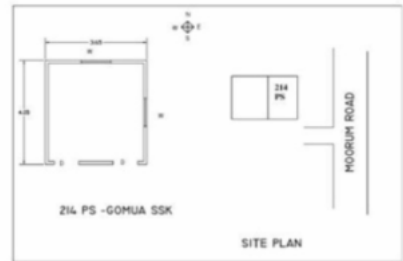

নির্বাচক নিবন্ধন আধিকারিকের স্বাক্ষর

Nazri Naksha

Google Map View

Polling Station Building Front View

Polling Station Front View

Cad View

Key MAP View

1 নাম : রতন অধিকারী পিতার নাম: নবদীপ অধিকারী বাড়ির নং : n0074 বয়স : 72 লিঙ্গ : পুরুষ	WB/32/227/060067	2 নাম : সাগরিকা অধিকারী স্বামীর নাম: অভিষেক অধিকারী বাড়ির নং : এন0074 বয়স : 24 লিঙ্গ : মহিলা	WFY2626042	3 নাম : অভিষেক অধিকারী পিতার নাম: রতন অধিকারী বাড়ির নং : n0074 বয়স : 36 লিঙ্গ : পুরুষ	WFY1461532
4 নাম : সুনামা অধিকারী স্বামীর নাম: অনূপ কুমার অধিকারী বাড়ির নং : n0074 বয়স : 36 লিঙ্গ : মহিলা	WFY1386523	5 নাম : অনূপ কুমার অধিকারী পিতার নাম: রতন অধিকারী বাড়ির নং : n0074 বয়স : 43 লিঙ্গ : পুরুষ	HNQ2026821	6 নাম : ছবিরানী কর স্বামীর নাম: আশুতোষ কর বাড়ির নং : n0006 বয়স : 79 লিঙ্গ : মহিলা	WB/32/227/060599
7 নাম : শুভদীপ কর পিতার নাম: সমীর রঞ্জন কর বাড়ির নং : n0005 বয়স : 31 লিঙ্গ : পুরুষ	WFY1715739	8 নাম : অপর্ণা কর স্বামীর নাম: সমীর রঞ্জন কর বাড়ির নং : n0005 বয়স : 52 লিঙ্গ : মহিলা	WB/32/227/060425	9 নাম : ঝর্ণা কর স্বামীর নাম: মুকুল চন্দ্র কর বাড়ির নং : n0009 বয়স : 57 লিঙ্গ : মহিলা	WFY2430221
10 নাম : সৌমিক কর পিতার নাম: কৌশিক কর বাড়ির নং : 014 বয়স : 26 লিঙ্গ : পুরুষ	WFY2389997	11 নাম : মুকুল চন্দ্র কর পিতার নাম: সতীশ চন্দ্র কর বাড়ির নং : n0009 বয়স : 64 লিঙ্গ : পুরুষ	WFY2430239	12 নাম : ক্ষুদিরাম কর পিতার নাম: অতুল কর বাড়ির নং : n0013 বয়স : 60 লিঙ্গ : পুরুষ	WB/32/227/060637
13 নাম : বাসন্তী কর স্বামীর নাম: অতুল কর বাড়ির নং : n0013 বয়স : 87 লিঙ্গ : মহিলা	WB/32/227/060691	14 নাম : শুভকেতন কর পিতার নাম: মুকুল চন্দ্র কর বাড়ির নং : n0009 বয়স : 33 লিঙ্গ : পুরুষ	WFY1519636	15 নাম : সুসমা কর স্বামীর নাম: গোবর্দন কর বাড়ির নং : n0009 বয়স : 64 লিঙ্গ : মহিলা	WB/32/227/060509
16 নাম : অনূপ কর পিতার নাম: সুভাষ চন্দ্র কর বাড়ির নং : n0007 বয়স : 33 লিঙ্গ : পুরুষ	WFY1519628	17 নাম : সোমা কর স্বামীর নাম: কৌশিক কর বাড়ির নং : n0007 বয়স : 46 লিঙ্গ : মহিলা	HNQ2026854	18 নাম : আশালতা কর স্বামীর নাম: বাদল কর বাড়ির নং : n0007 বয়স : 74 লিঙ্গ : মহিলা	WB/32/227/060482
19 নাম : সুভাষ কর পিতার নাম: তিতারাম কর বাড়ির নং : n0007 বয়স : 79 লিঙ্গ : পুরুষ	WB/32/227/060116	20 নাম : সূর্যকান্ত কর পিতার নাম: আশুতোষ কর বাড়ির নং : n0006 বয়স : 51 লিঙ্গ : পুরুষ	WB/32/227/060139	21 নাম : ফাল্গুনী কর পিতার নাম: আশুতোষ কর বাড়ির নং : n0006 বয়স : 44 লিঙ্গ : মহিলা	HNQ2297364
22 নাম : কবিতা কর স্বামীর নাম: সূর্যকান্ত কর বাড়ির নং : n0006 বয়স : 38 লিঙ্গ : মহিলা	HNQ2655652	23 নাম : অশোক কর পিতার নাম: তিতারাম কর বাড়ির নং : n0008 বয়স : 64 লিঙ্গ : পুরুষ	WB/32/227/060382	24 নাম : প্রতীমা কর স্বামীর নাম: অশোক কর বাড়ির নং : n0008 বয়স : 58 লিঙ্গ : মহিলা	WB/32/227/060394
25 নাম : গোবর্দন কর পিতার নাম: সতীশ কর বাড়ির নং : n0009 বয়স : 70 লিঙ্গ : পুরুষ	WB/32/227/060625	26 নাম : অনিমা কর স্বামীর নাম: ক্ষুদিরাম কর বাড়ির নং : n0013 বয়স : 51 লিঙ্গ : মহিলা	WB/32/227/060171	27 নাম : কৌশিক কর পিতার নাম: বাদল কর বাড়ির নং : n0007 বয়স : 59 লিঙ্গ : পুরুষ	WB/32/227/060032
28 নাম : সমীর রঞ্জন কর পিতার নাম: পুলিন বিহারী কর বাড়ির নং : n0005 বয়স : 64 লিঙ্গ : পুরুষ	WFY2647410	29 নাম : রাজা কর পিতার নাম: ক্ষুদিরাম কর বাড়ির নং : n0013 বয়স : 27 লিঙ্গ : পুরুষ	WFY2323376	30 নাম : শিল্পী মাইতি কর স্বামীর নাম: অনূপ কর বাড়ির নং : 0007 বয়স : 27 লিঙ্গ : মহিলা	WFY2390292