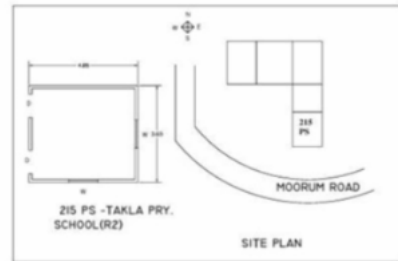

নির্বাচক নিবন্ধন আধিকারিকের স্বাক্ষর

Nazri Naksha

Google Map View

Polling Station Building Front View

Polling Station Front View

Cad View

Key MAP View

1 নাম : রিঙ্কু চক্রবর্তী মাইতি স্বামীর নাম: গোপাল মইতী বাড়ির নং : টাক লা দক্ষিণ বয়স : 32 লিঙ্গ : মহিলা	WFY2633055 ফটো উপলব্ধ	2 নাম : ঝট্টু আচার্য্য পিতার নাম: অলোক আচার্য্য বাড়ির নং : n0048 বয়স : 30 লিঙ্গ : পুরুষ	WFY1785682 ফটো উপলব্ধ	3 নাম : তারিনী আচার্য্য স্বামীর নাম: অশোক আচার্য্য বাড়ির নং : n0047 বয়স : 57 লিঙ্গ : মহিলা	WB/32/227/063037 ফটো উপলব্ধ
4 নাম : অশোক আচার্য্য পিতার নাম: ক্ষুদিরাম আচার্য্য বাড়ির নং : n0047 বয়স : 62 লিঙ্গ : মহিলা	WB/32/227/063225 ফটো উপলব্ধ	5 নাম : নন্দন আচার্য্য মায়ের নাম: রীতা আচার্য্য বাড়ির নং : n0043 বয়স : 32 লিঙ্গ : পুরুষ	WFY1616960 ফটো উপলব্ধ	6 নাম : রেনু আচার্য্য স্বামীর নাম: ক্ষুদিরাম আচার্য্য বাড়ির নং : n0043 বয়স : 84 লিঙ্গ : মহিলা	WB/32/227/063036 ফটো উপলব্ধ
7 নাম : কৃষ্ণা মান্না আচার্য্য স্বামীর নাম: কার্তিক আচার্য্য বাড়ির নং : n0042 বয়স : 39 লিঙ্গ : মহিলা	HNQ2488310 ফটো উপলব্ধ	8 নাম : কার্তিক আচার্য্য পিতার নাম: রবীন্দ্রনাথ আচার্য্য বাড়ির নং : n0042 বয়স : 51 লিঙ্গ : পুরুষ	WB/32/227/063369 ফটো উপলব্ধ	9 নাম : সন্ধ্যারানী আচার্য্য স্বামীর নাম: রবীন্দ্রনাথ আচার্য্য বাড়ির নং : n0042 বয়স : 69 লিঙ্গ : মহিলা	WB/32/227/063178 ফটো উপলব্ধ
10 নাম : রবীন্দ্রনাথ আচার্য্য পিতার নাম: তরেন্দ্রনাথ আচার্য্য বাড়ির নং : n0042 বয়স : 76 লিঙ্গ : পুরুষ	WB/32/227/063196 ফটো উপলব্ধ	11 নাম : বুদ্ধদেব সিংহ পিতার নাম: শ্যামাপদ সিংহ বাড়ির নং : n0041 বয়স : 32 লিঙ্গ : পুরুষ	WFY1715978 ফটো উপলব্ধ	12 নাম : অজয় আচার্য্য পিতার নাম: বিনোদবিহারী আচার্য্য বাড়ির নং : n0041 বয়স : 36 লিঙ্গ : পুরুষ	WFY1386689 ফটো উপলব্ধ
13 নাম : রাধারানী আচার্য্য স্বামীর নাম: বিনোদবিহারী আচার্য্য বাড়ির নং : n0041 বয়স : 64 লিঙ্গ : মহিলা	WB/32/227/063136 ফটো উপলব্ধ	14 নাম : বিনোদবিহারী আচার্য্য পিতার নাম: তরেন্দ্রনাথ আচার্য্য বাড়ির নং : n0041 বয়স : 70 লিঙ্গ : পুরুষ	WB/32/227/063244 ফটো উপলব্ধ	15 নাম : রীনা আচার্য্য স্বামীর নাম: নারায়ন আচার্য্য বাড়ির নং : n0040 বয়স : 51 লিঙ্গ : মহিলা	WB/32/227/063135 ফটো উপলব্ধ
16 নাম : রীতা আচার্য্য স্বামীর নাম: শ্রীকান্ত আচার্য্য বাড়ির নং : n0043 বয়স : 54 লিঙ্গ : মহিলা	HNQ1727676 ফটো উপলব্ধ	17 নাম : অরিন্দম আচার্য্য পিতার নাম: অশোক আচার্য্য বাড়ির নং : n0187 বয়স : 28 লিঙ্গ : পুরুষ	WFY2281731 ফটো উপলব্ধ	18 নাম : সুষমা আচার্য্য স্বামীর নাম: লাল্টু আচার্য্য বাড়ির নং : n0193 বয়স : 28 লিঙ্গ : মহিলা	WFY2281798 ফটো উপলব্ধ
19 নাম : মৌমিতা আচার্য্য স্বামীর নাম: গোবিন্দ আচার্য্য বাড়ির নং : n0194 বয়স : 29 লিঙ্গ : মহিলা	WFY2281806 ফটো উপলব্ধ	20 নাম : শিখা আচার্য্য পিতার নাম: নারায়ন আচার্য্য বাড়ির নং : n0040 বয়স : 27 লিঙ্গ : মহিলা	WFY2323491 ফটো উপলব্ধ	21 নাম : মানস আচার্য্য পিতার নাম: পঞ্চানন আচার্য্য বাড়ির নং : 0001 বয়স : 26 লিঙ্গ : পুরুষ	WFY2389237 ফটো উপলব্ধ
22 নাম : মৌসুমী আচার্য্য স্বামীর নাম: শিব আচার্য্য বাড়ির নং : এন0039 বয়স : 31 লিঙ্গ : মহিলা	WFY2389690 ফটো উপলব্ধ	23 নাম : যশোদা দাস আচার্য্য স্বামীর নাম: অরিন্দম আচার্য্য বাড়ির নং : এন0043 বয়স : 29 লিঙ্গ : মহিলা	UOQ1735968 ফটো উপলব্ধ	24 নাম : অরিন্দম আচার্য্য পিতার নাম: কালিকিংকর আচার্য্য বাড়ির নং : এন001 বয়স : 21 লিঙ্গ : পুরুষ	WFY2763795 ফটো উপলব্ধ
25 নাম : সুমন আচার্য্য পিতার নাম: কমল আচার্য্য বাড়ির নং : এন0038 বয়স : 24 লিঙ্গ : পুরুষ	WFY2585529 ফটো উপলব্ধ	26 নাম : কৌশিক আচার্য্য পিতার নাম: সন্তোষ কুমার আচার্য্য বাড়ির নং : এন0025 বয়স : 26 লিঙ্গ : পুরুষ	WFY2389484 ফটো উপলব্ধ	27 নাম : শ্রীমা আচার্য্য পিতার নাম: নারায়ণ আচার্য্য বাড়ির নং : N0040 বয়স : 25 লিঙ্গ : মহিলা	WFY2531614 ফটো উপলব্ধ
28 নাম : উষা রানী আচার্য্য স্বামীর নাম: বিমল আচার্য্য বাড়ির নং : n0039 বয়স : 56 লিঙ্গ : মহিলা	WFY2551596 ফটো উপলব্ধ	29 নাম : শিবু আচার্য্য পিতার নাম: বিমল আচার্য্য বাড়ির নং : n0039 বয়স : 37 লিঙ্গ : পুরুষ	WFY1261817 ফটো উপলব্ধ	30 নাম : শশধর আচার্য্য পিতার নাম: আদিত্য চরন আচার্য্য বাড়ির নং : n001 বয়স : 64 লিঙ্গ : পুরুষ	WB/32/227/063356 ফটো উপলব্ধ