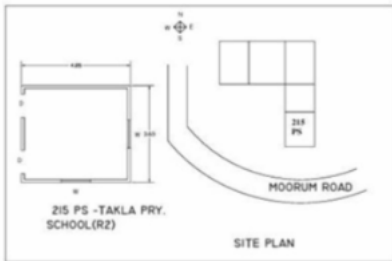

নির্বাচক নিবন্ধন আধিকারিকের স্বাক্ষর

Nazri Naksha

Google Map View

Polling Station Building Front View

Polling Station Front View

Cad View

Key MAP View

1 নাম : রিঙ্কু চক্রবর্তী মাইতি স্বামীর নাম: গোপাল মইতী বাড়ির নং : টাক লা দক্ষিণ বয়স : 32 লিঙ্গ : মহিলা	WFY2633055 ফটো উপলব্ধ	2 নাম : ঝট্টু আচার্য্য পিতার নাম: অলোক আচার্য্য বাড়ির নং : n0048 বয়স : 30 লিঙ্গ : পুরুষ	WFY1785682 ফটো উপলব্ধ	3 নাম : তারিনী আচার্য্য স্বামীর নাম: অশোক আচার্য্য বাড়ির নং : n0047 বয়স : 57 লিঙ্গ : মহিলা	WB/32/227/063037 ফটো উপলব্ধ
4 নাম : অশোক আচার্য্য পিতার নাম: ক্ষুদিরাম আচার্য্য বাড়ির নং : n0047 বয়স : 62 লিঙ্গ : মহিলা	WB/32/227/063225 ফটো উপলব্ধ	5 নাম : নন্দন আচার্য্য মায়ের নাম: রীতা আচার্য্য বাড়ির নং : n0043 বয়স : 32 লিঙ্গ : পুরুষ	WFY1616960 ফটো উপলব্ধ	6 নাম : রেনু আচার্য্য স্বামীর নাম: ক্ষুদিরাম আচার্য্য বাড়ির নং : n0043 বয়স : 84 লিঙ্গ : মহিলা	WB/32/227/063036 ফটো উপলব্ধ
7 নাম : কৃষ্ণা মান্না আচার্য্য স্বামীর নাম: কার্তিক আচার্য্য বাড়ির নং : n0042 বয়স : 39 লিঙ্গ : মহিলা	HNQ2488310 ফটো উপলব্ধ	8 নাম : কার্তিক আচার্য্য পিতার নাম: রবীন্দ্রনাথ আচার্য্য বাড়ির নং : n0042 বয়স : 51 লিঙ্গ : পুরুষ	WB/32/227/063369 ফটো উপলব্ধ	9 নাম : সন্ধ্যারানী আচার্য্য স্বামীর নাম: রবীন্দ্রনাথ আচার্য্য বাড়ির নং : n0042 বয়স : 69 লিঙ্গ : মহিলা	WB/32/227/063178 ফটো উপলব্ধ
10 নাম : রবীন্দ্রনাথ আচার্য্য পিতার নাম: তরেন্দ্রনাথ আচার্য্য বাড়ির নং : n0042 বয়স : 76 লিঙ্গ : পুরুষ	WB/32/227/063196 ফটো উপলব্ধ	11 নাম : বুদ্ধদেব সিংহ পিতার নাম: শ্যামাপদ সিংহ বাড়ির নং : n0041 বয়স : 32 লিঙ্গ : পুরুষ	WFY1715978 ফটো উপলব্ধ	12 নাম : অজয় আচার্য্য পিতার নাম: বিনোদবিহারী আচার্য্য বাড়ির নং : n0041 বয়স : 36 লিঙ্গ : পুরুষ	WFY1386689 ফটো উপলব্ধ
13 নাম : রাধারানী আচার্য্য স্বামীর নাম: বিনোদবিহারী আচার্য্য বাড়ির নং : n0041 বয়স : 64 লিঙ্গ : মহিলা	WB/32/227/063136 ফটো উপলব্ধ	14 নাম : বিনোদবিহারী আচার্য্য পিতার নাম: তরেন্দ্রনাথ আচার্য্য বাড়ির নং : n0041 বয়স : 70 লিঙ্গ : পুরুষ	WB/32/227/063244 ফটো উপলব্ধ	15 নাম : রীনা আচার্য্য স্বামীর নাম: নারায়ন আচার্য্য বাড়ির নং : n0040 বয়স : 51 লিঙ্গ : মহিলা	WB/32/227/063135 ফটো উপলব্ধ
16 নাম : রীতা আচার্য্য স্বামীর নাম: শ্রীকান্ত আচার্য্য বাড়ির নং : n0043 বয়স : 54 লিঙ্গ : মহিলা	HNQ1727676 ফটো উপলব্ধ	17 নাম : অরিন্দম আচার্য্য পিতার নাম: অশোক আচার্য্য বাড়ির নং : n0187 বয়স : 28 লিঙ্গ : পুরুষ	WFY2281731 ফটো উপলব্ধ	18 নাম : সুষমা আচার্য্য স্বামীর নাম: লাল্টু আচার্য্য বাড়ির নং : n0193 বয়স : 28 লিঙ্গ : মহিলা	WFY2281798 ফটো উপলব্ধ
19 নাম : মৌমিতা আচার্য্য স্বামীর নাম: গোবিন্দ আচার্য্য বাড়ির নং : n0194 বয়স : 29 লিঙ্গ : মহিলা	WFY2281806 ফটো উপলব্ধ	20 নাম : শিখা আচার্য্য পিতার নাম: নারায়ন আচার্য্য বাড়ির নং : n0040 বয়স : 27 লিঙ্গ : মহিলা	WFY2323491 ফটো উপলব্ধ	21 নাম : মানস আচার্য্য পিতার নাম: পঞ্চানন আচার্য্য বাড়ির নং : 0001 বয়স : 26 লিঙ্গ : পুরুষ	WFY2389237 ফটো উপলব্ধ
22 নাম : মৌসুমী আচার্য্য স্বামীর নাম: শিব আচার্য্য বাড়ির নং : এন0039 বয়স : 31 লিঙ্গ : মহিলা	WFY2389690 ফটো উপলব্ধ	23 নাম : যশোদা দাস আচার্য্য স্বামীর নাম: অরিন্দম আচার্য্য বাড়ির নং : এন0043 বয়স : 29 লিঙ্গ : মহিলা	UOQ1735968 ফটো উপলব্ধ	24 নাম : অরিন্দম আচার্য্য পিতার নাম: কালিকিংকর আচার্য্য বাড়ির নং : এন001 বয়স : 21 লিঙ্গ : পুরুষ	WFY2763795 ফটো উপলব্ধ
25 নাম : সুমন আচার্য্য পিতার নাম: কমল আচার্য্য বাড়ির নং : এন0038 বয়স : 24 লিঙ্গ : পুরুষ	WFY2585529 ফটো উপলব্ধ	26 নাম : কৌশিক আচার্য্য পিতার নাম: সন্তোষ কুমার আচার্য্য বাড়ির নং : এন0025 বয়স : 26 লিঙ্গ : পুরুষ	WFY2389484 ফটো উপলব্ধ	27 নাম : শ্রীমা আচার্য্য পিতার নাম: নারায়ণ আচার্য্য বাড়ির নং : N0040 বয়স : 25 লিঙ্গ : মহিলা	WFY2531614 ফটো উপলব্ধ
28 নাম : উষা রানী আচার্য্য স্বামীর নাম: বিমল আচার্য্য বাড়ির নং : n0039 বয়স : 56 লিঙ্গ : মহিলা	WFY2551596 ফটো উপলব্ধ	29 নাম : শিবু আচার্য্য পিতার নাম: বিমল আচার্য্য বাড়ির নং : n0039 বয়স : 37 লিঙ্গ : পুরুষ	WFY1261817 ফটো উপলব্ধ	30 নাম : শশধর আচার্য্য পিতার নাম: আদিত্য চরন আচার্য্য বাড়ির নং : n001 বয়স : 64 লিঙ্গ : পুরুষ	WB/32/227/063356 ফটো উপলব্ধ