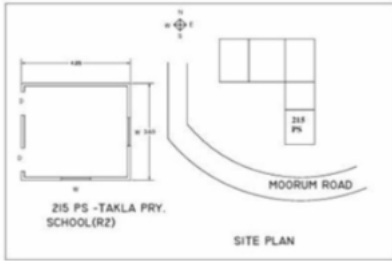

নির্বাচক নিবন্ধন আধিকারিকের স্বাক্ষর

Nazri Naksha

Google Map View

Polling Station Building Front View

Polling Station Front View

Cad View

Key MAP View

1 নাম : রিঙ্কু চক্রবর্তী মাইতি স্বামীর নাম: গোপাল মইতী বাড়ির নং : টাক লা দক্ষিণ বয়স : 32 লিঙ্গ : মহিলা	WFY2633055 ফটো উপলব্ধ	2 নাম : ঝট্টু আচার্য্য পিতার নাম: অলোক আচার্য্য বাড়ির নং : n0048 বয়স : 30 লিঙ্গ : পুরুষ	WFY1785682 ফটো উপলব্ধ	3 নাম : তারিনী আচার্য্য স্বামীর নাম: অশোক আচার্য্য বাড়ির নং : n0047 বয়স : 57 লিঙ্গ : মহিলা	WB/32/227/063037 ফটো উপলব্ধ
4 নাম : অশোক আচার্য্য পিতার নাম: ক্ষুদিরাম আচার্য্য বাড়ির নং : n0047 বয়স : 62 লিঙ্গ : মহিলা	WB/32/227/063225 ফটো উপলব্ধ	5 নাম : নন্দন আচার্য্য মায়ের নাম: রীতা আচার্য্য বাড়ির নং : n0043 বয়স : 32 লিঙ্গ : পুরুষ	WFY1616960 ফটো উপলব্ধ	6 নাম : রেনু আচার্য্য স্বামীর নাম: ক্ষুদিরাম আচার্য্য বাড়ির নং : n0043 বয়স : 84 লিঙ্গ : মহিলা	WB/32/227/063036 ফটো উপলব্ধ
7 নাম : কৃষ্ণা মান্না আচার্য্য স্বামীর নাম: কার্তিক আচার্য্য বাড়ির নং : n0042 বয়স : 39 লিঙ্গ : মহিলা	HNQ2488310 ফটো উপলব্ধ	8 নাম : কার্তিক আচার্য্য পিতার নাম: রবীন্দ্রনাথ আচার্য্য বাড়ির নং : n0042 বয়স : 51 লিঙ্গ : পুরুষ	WB/32/227/063369 ফটো উপলব্ধ	9 নাম : সন্ধ্যারানী আচার্য্য স্বামীর নাম: রবীন্দ্রনাথ আচার্য্য বাড়ির নং : n0042 বয়স : 69 লিঙ্গ : মহিলা	WB/32/227/063178 ফটো উপলব্ধ
10 নাম : রবীন্দ্রনাথ আচার্য্য পিতার নাম: তরেন্দ্রনাথ আচার্য্য বাড়ির নং : n0042 বয়স : 76 লিঙ্গ : পুরুষ	WB/32/227/063196 ফটো উপলব্ধ	11 নাম : বুদ্ধদেব সিংহ পিতার নাম: শ্যামাপদ সিংহ বাড়ির নং : n0041 বয়স : 32 লিঙ্গ : পুরুষ	WFY1715978 ফটো উপলব্ধ	12 নাম : অজয় আচার্য্য পিতার নাম: বিনোদবিহারী আচার্য্য বাড়ির নং : n0041 বয়স : 36 লিঙ্গ : পুরুষ	WFY1386689 ফটো উপলব্ধ
13 নাম : রাধারানী আচার্য্য স্বামীর নাম: বিনোদবিহারী আচার্য্য বাড়ির নং : n0041 বয়স : 64 লিঙ্গ : মহিলা	WB/32/227/063136 ফটো উপলব্ধ	14 নাম : বিনোদবিহারী আচার্য্য পিতার নাম: তরেন্দ্রনাথ আচার্য্য বাড়ির নং : n0041 বয়স : 70 লিঙ্গ : পুরুষ	WB/32/227/063244 ফটো উপলব্ধ	15 নাম : রীনা আচার্য্য স্বামীর নাম: নারায়ন আচার্য্য বাড়ির নং : n0040 বয়স : 51 লিঙ্গ : মহিলা	WB/32/227/063135 ফটো উপলব্ধ
16 নাম : রীতা আচার্য্য স্বামীর নাম: শ্রীকান্ত আচার্য্য বাড়ির নং : n0043 বয়স : 54 লিঙ্গ : মহিলা	HNQ1727676 ফটো উপলব্ধ	17 নাম : অরিন্দম আচার্য্য পিতার নাম: অশোক আচার্য্য বাড়ির নং : n0187 বয়স : 28 লিঙ্গ : পুরুষ	WFY2281731 ফটো উপলব্ধ	18 নাম : সুষমা আচার্য্য স্বামীর নাম: লাল্টু আচার্য্য বাড়ির নং : n0193 বয়স : 28 লিঙ্গ : মহিলা	WFY2281798 ফটো উপলব্ধ
19 নাম : মৌমিতা আচার্য্য স্বামীর নাম: গোবিন্দ আচার্য্য বাড়ির নং : n0194 বয়স : 29 লিঙ্গ : মহিলা	WFY2281806 ফটো উপলব্ধ	20 নাম : শিখা আচার্য্য পিতার নাম: নারায়ন আচার্য্য বাড়ির নং : n0040 বয়স : 27 লিঙ্গ : মহিলা	WFY2323491 ফটো উপলব্ধ	21 নাম : মানস আচার্য্য পিতার নাম: পঞ্চানন আচার্য্য বাড়ির নং : 0001 বয়স : 26 লিঙ্গ : পুরুষ	WFY2389237 ফটো উপলব্ধ
22 নাম : মৌসুমী আচার্য্য স্বামীর নাম: শিব আচার্য্য বাড়ির নং : এন0039 বয়স : 31 লিঙ্গ : মহিলা	WFY2389690 ফটো উপলব্ধ	23 নাম : যশোদা দাস আচার্য্য স্বামীর নাম: অরিন্দম আচার্য্য বাড়ির নং : এন0043 বয়স : 29 লিঙ্গ : মহিলা	UOQ1735968 ফটো উপলব্ধ	24 নাম : অরিন্দম আচার্য্য পিতার নাম: কালিকিংকর আচার্য্য বাড়ির নং : এন001 বয়স : 21 লিঙ্গ : পুরুষ	WFY2763795 ফটো উপলব্ধ
25 নাম : সুমন আচার্য্য পিতার নাম: কমল আচার্য্য বাড়ির নং : এন0038 বয়স : 24 লিঙ্গ : পুরুষ	WFY2585529 ফটো উপলব্ধ	26 নাম : কৌশিক আচার্য্য পিতার নাম: সন্তোষ কুমার আচার্য্য বাড়ির নং : এন0025 বয়স : 26 লিঙ্গ : পুরুষ	WFY2389484 ফটো উপলব্ধ	27 নাম : শ্রীমা আচার্য্য পিতার নাম: নারায়ণ আচার্য্য বাড়ির নং : N0040 বয়স : 25 লিঙ্গ : মহিলা	WFY2531614 ফটো উপলব্ধ
28 নাম : উষা রানী আচার্য্য স্বামীর নাম: বিমল আচার্য্য বাড়ির নং : n0039 বয়স : 56 লিঙ্গ : মহিলা	WFY2551596 ফটো উপলব্ধ	29 নাম : শিবু আচার্য্য পিতার নাম: বিমল আচার্য্য বাড়ির নং : n0039 বয়স : 37 লিঙ্গ : পুরুষ	WFY1261817 ফটো উপলব্ধ	30 নাম : শশধর আচার্য্য পিতার নাম: আদিত্য চরন আচার্য্য বাড়ির নং : n001 বয়স : 64 লিঙ্গ : পুরুষ	WB/32/227/063356 ফটো উপলব্ধ