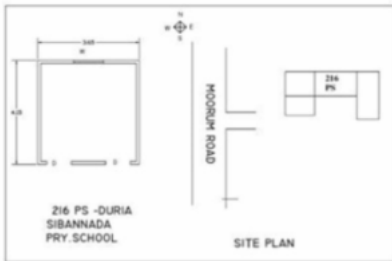

নির্বাচক নিবন্ধন আধিকারিকের স্বাক্ষর

Nazri Naksha

Google Map View

Polling Station Building Front View

Polling Station Front View

Cad View

Key MAP View

বিধানসভা নির্বাচনক্ষেত্রের নং, নাম : 225-নারায়ণগড়
ভাগ নং, নাম : 1-দুড়িয়া (পূর্ব-উত্তর)