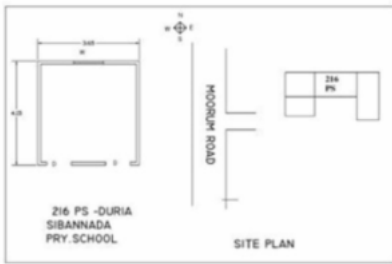

নির্বাচক নিবন্ধন আধিকারিকের স্বাক্ষর

Nazri Naksha

Google Map View

Polling Station Building Front View

Polling Station Front View

Cad View

Key MAP View

বিধানসভা নির্বাচনক্ষেত্রের নং, নাম : 225-নারায়ণগড়
ভাগ নং, নাম : 1-দুড়িয়া (পূর্ব-উত্তর)