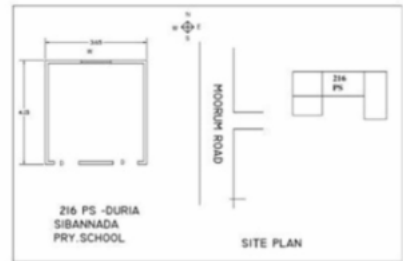

নির্বাচক নিবন্ধন আধিকারিকের স্বাক্ষর

Nazri Naksha

Google Map View

Polling Station Building Front View

Polling Station Front View

Cad View

Key MAP View

বিধানসভা নির্বাচনক্ষেত্রের নং, নাম : 225-নারায়ণগড়
ভাগ নং, নাম : 1-দুড়িয়া (পূর্ব-উত্তর)