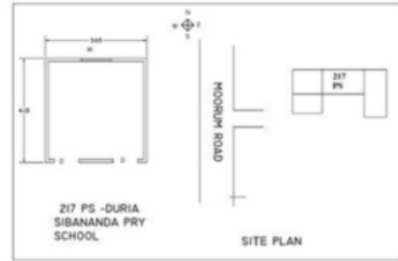

Key MAP View