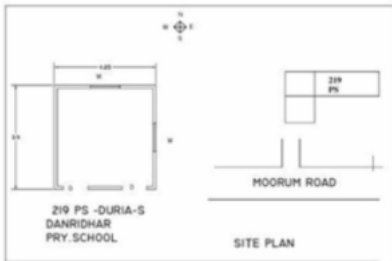

নির্বাচক নিবন্ধন আধিকারিকের স্বাক্ষর

Nazri Naksha

Google Map View

Polling Station Building Front View

Polling Station Front View

Cad View

Key MAP View

বিধানসভা নির্বাচনক্ষেত্রের নং, নাম : 225-নারায়ণগড়  
ভাগ নং, নাম : 1-দুড়িয়া (দক্ষিণ পাড়া)