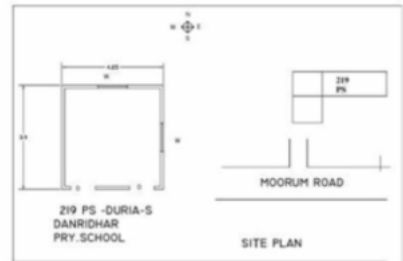

নির্বাচক নিবন্ধন আধিকারিকের স্বাক্ষর

Nazri Naksha

Google Map View

Polling Station Building Front View

Polling Station Front View

Cad View

Key MAP View

বিধানসভা নির্বাচনক্ষেত্রের নং, নাম : 225-নারায়ণগড়  
ভাগ নং, নাম : 1-দুড়িয়া (দক্ষিণ পাড়া)