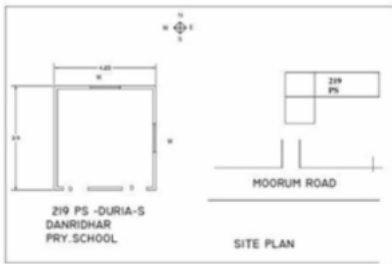

নির্বাচক নিবন্ধন আধিকারিকের স্বাক্ষর

Nazri Naksha

Google Map View

Polling Station Building Front View

Polling Station Front View

Cad View

Key MAP View

বিধানসভা নির্বাচনক্ষেত্রের নং, নাম : 225-নারায়ণগড়  
ভাগ নং, নাম : 1-দুড়িয়া (দক্ষিণ পাড়া)