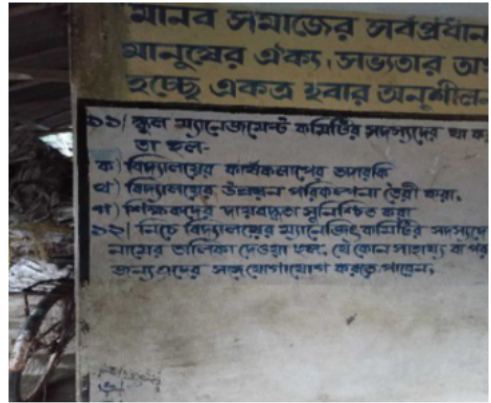

নির্বাচক নিবন্ধন আধিকারিকের স্বাক্ষর

Nazri Naksha

Google Map View

Polling Station Building Front View

Polling Station Front View

Cad View

Key MAP View

1 নাম : মন্থাথ ষোড়াই পিতার নাম: রাধাশ্যাম ষোড়াই বাড়ির নং : n0035 বয়স : 41 লিঙ্গ : পুরুষ	WFY1388347 ফটো উপলব্ধ	2 নাম : লক্ষী ষোড়াই স্বামীর নাম: রাধাশ্যাম ষোড়াই বাড়ির নং : n0035 বয়স : 64 লিঙ্গ : মহিলা	WB/32/227/075223 ফটো উপলব্ধ	3 নাম : রীতা ষোড়াই স্বামীর নাম: সুধাংশু ষোড়াই বাড়ির নং : n0035 বয়স : 44 লিঙ্গ : মহিলা	HNQ2032688 ফটো উপলব্ধ
4 নাম : শিপ্রা ষোড়াই স্বামীর নাম: মন্থাথ ষোড়াই বাড়ির নং : n0035 বয়স : 30 লিঙ্গ : মহিলা	WFY1787068 ফটো উপলব্ধ	5 নাম : মলয় ষোড়াই পিতার নাম: সুধাংশু ষোড়াই বাড়ির নং : N0035 বয়স : 25 লিঙ্গ : পুরুষ	WFY2531234 ফটো উপলব্ধ	6 নাম : রিঙ্কু ষোড়াই পিতার নাম: সুধাংশু ষোড়াই বাড়ির নং : এন0035 বয়স : 23 লিঙ্গ : মহিলা	WFY2683852 ফটো উপলব্ধ
7 নাম : সুধাংশু ষোড়াই পিতার নাম: রাধাশ্যাম ষোড়াই বাড়ির নং : n0035 বয়স : 51 লিঙ্গ : পুরুষ	WB/32/227/075280 ফটো উপলব্ধ	8 নাম : রাধাশ্যাম ষোড়াই পিতার নাম: গজেন্দ্র ষোড়াই বাড়ির নং : n0035 বয়স : 74 লিঙ্গ : পুরুষ	WB/32/227/075232 ফটো উপলব্ধ	9 নাম : পূর্ণিমা ষোড়াই স্বামীর নাম: ধনঞ্জয় ষোড়াই বাড়ির নং : n0035 বয়স : 36 লিঙ্গ : মহিলা	WFY1618768 ফটো উপলব্ধ
10 নাম : ধনঞ্জয় ষোড়াই পিতার নাম: রাধেশ্যাম ষোড়াই বাড়ির নং : n0035 বয়স : 42 লিঙ্গ : পুরুষ	HNQ2489730 ফটো উপলব্ধ	11 নাম : মালতী জানা স্বামীর নাম: অজয় জানা বাড়ির নং : n0029 বয়স : 51 লিঙ্গ : মহিলা	WB/32/227/075324 ফটো উপলব্ধ	12 নাম : ব্রহ্মেশ্বর জানা পিতার নাম: অজয় জানা বাড়ির নং : n0029 বয়স : 31 লিঙ্গ : পুরুষ	WFY1717610 ফটো উপলব্ধ
13 নাম : অনন্ত জানা পিতার নাম: গদাধর জানা বাড়ির নং : n0030 বয়স : 81 লিঙ্গ : পুরুষ	WFY2777217 ফটো উপলব্ধ	14 নাম : লক্ষী জানা স্বামীর নাম: অনন্ত জানা বাড়ির নং : n0030 বয়স : 67 লিঙ্গ : মহিলা	WB/32/227/075206 ফটো উপলব্ধ	15 নাম : অনিমা জানা স্বামীর নাম: সুরেন জানা বাড়ির নং : n0030 বয়স : 40 লিঙ্গ : মহিলা	HNQ2489805 ফটো উপলব্ধ
16 নাম : গীতা জানা স্বামীর নাম: হৃষিকেশ জানা বাড়ির নং : n0031 বয়স : 65 লিঙ্গ : মহিলা	WFY2440972 ফটো উপলব্ধ	17 নাম : অশোক জানা পিতার নাম: হৃষিকেশ জানা বাড়ির নং : n0031 বয়স : 39 লিঙ্গ : পুরুষ	WFY0994947 ফটো উপলব্ধ	18 নাম : বিদ্যাধর জানা পিতার নাম: গদাধর জানা বাড়ির নং : n0031 বয়স : 66 লিঙ্গ : পুরুষ	WFY2702561 ফটো উপলব্ধ
19 নাম : লক্ষী জানা স্বামীর নাম: বিদ্যাধর জানা বাড়ির নং : n0031 বয়স : 57 লিঙ্গ : মহিলা	WB/32/227/075127 ফটো উপলব্ধ	20 নাম : শ্যামল জানা পিতার নাম: বিদ্যাধর জানা বাড়ির নং : n0031 বয়স : 45 লিঙ্গ : পুরুষ	HNQ2301521 ফটো উপলব্ধ	21 নাম : নিমাই জানা পিতার নাম: বিদ্যাধর জানা বাড়ির নং : n0038 বয়স : 44 লিঙ্গ : পুরুষ	HNQ2301539 ফটো উপলব্ধ
22 নাম : নীল কমল জানা পিতার নাম: বিজয় জানা বাড়ির নং : n0119 বয়স : 28 লিঙ্গ : পুরুষ	WFY2282705 ফটো উপলব্ধ	23 নাম : নন্দ কুমার জানা পিতার নাম: অজয় জানা বাড়ির নং : n0130 বয়স : 28 লিঙ্গ : পুরুষ	WFY2299535 ফটো উপলব্ধ	24 নাম : মৌসুমী সাতরা জানা স্বামীর নাম: ব্রহ্মেশ্বর জানা বাড়ির নং : এন0029 বয়স : 23 লিঙ্গ : মহিলা	WFY2687200 ফটো উপলব্ধ
25 নাম : সুশান্ত জানা পিতার নাম: খাঁদুরন জানা বাড়ির নং : n0030 বয়স : 41 লিঙ্গ : পুরুষ	HNQ2302024 ফটো উপলব্ধ	26 নাম : গীতা জানা স্বামীর নাম: নীলকমল জানা বাড়ির নং : এন0119 বয়স : 30 লিঙ্গ : মহিলা	WFY1837756 ফটো উপলব্ধ	27 নাম : প্রতিমা জানা স্বামীর নাম: শ্যামল জানা বাড়ির নং : n0031 বয়স : 37 লিঙ্গ : মহিলা	WFY1242312 ফটো উপলব্ধ
28 নাম : অজয় জানা পিতার নাম: গদাধর জানা বাড়ির নং : n0029 বয়স : 57 লিঙ্গ : পুরুষ	WB/32/227/075437 ফটো উপলব্ধ	29 নাম : ঝর্ণা জানা স্বামীর নাম: বিজয় জানা বাড়ির নং : n0029 বয়স : 57 লিঙ্গ : মহিলা	WB/32/227/075125 ফটো উপলব্ধ	30 নাম : বিজয় জানা পিতার নাম: গদাধর জানা বাড়ির নং : n0029 বয়স : 59 লিঙ্গ : পুরুষ	WB/32/227/075528 ফটো উপলব্ধ