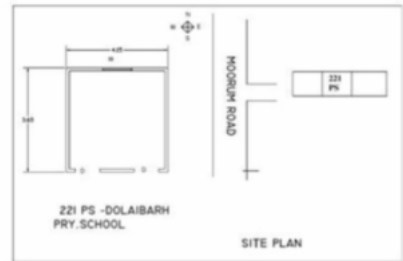

নির্বাচক নিবন্ধন আধিকারিকের স্বাক্ষর

Nazri Naksha

Google Map View

Polling Station Building Front View

Polling Station Front View

Cad View

Key MAP View

1 নাম : মন্থাথ ষোড়াই পিতার নাম: রাধাশ্যাম ষোড়াই বাড়ির নং : n0035 বয়স : 41 লিঙ্গ : পুরুষ	WFY1388347 ফটো উপলব্ধ	2 নাম : লক্ষী ষোড়াই স্বামীর নাম: রাধাশ্যাম ষোড়াই বাড়ির নং : n0035 বয়স : 64 লিঙ্গ : মহিলা	WB/32/227/075223 ফটো উপলব্ধ	3 নাম : রীতা ষোড়াই স্বামীর নাম: সুধাংশু ষোড়াই বাড়ির নং : n0035 বয়স : 44 লিঙ্গ : মহিলা	HNQ2032688 ফটো উপলব্ধ
4 নাম : শিপ্রা ষোড়াই স্বামীর নাম: মন্থাথ ষোড়াই বাড়ির নং : n0035 বয়স : 30 লিঙ্গ : মহিলা	WFY1787068 ফটো উপলব্ধ	5 নাম : মলয় ষোড়াই পিতার নাম: সুধাংশু ষোড়াই বাড়ির নং : N0035 বয়স : 25 লিঙ্গ : পুরুষ	WFY2531234 ফটো উপলব্ধ	6 নাম : রিঙ্কু ষোড়াই পিতার নাম: সুধাংশু ষোড়াই বাড়ির নং : এন0035 বয়স : 23 লিঙ্গ : মহিলা	WFY2683852 ফটো উপলব্ধ
7 নাম : সুধাংশু ষোড়াই পিতার নাম: রাধাশ্যাম ষোড়াই বাড়ির নং : n0035 বয়স : 51 লিঙ্গ : পুরুষ	WB/32/227/075280 ফটো উপলব্ধ	8 নাম : রাধাশ্যাম ষোড়াই পিতার নাম: গজেন্দ্র ষোড়াই বাড়ির নং : n0035 বয়স : 74 লিঙ্গ : পুরুষ	WB/32/227/075232 ফটো উপলব্ধ	9 নাম : পূর্ণিমা ষোড়াই স্বামীর নাম: ধনঞ্জয় ষোড়াই বাড়ির নং : n0035 বয়স : 36 লিঙ্গ : মহিলা	WFY1618768 ফটো উপলব্ধ
10 নাম : ধনঞ্জয় ষোড়াই পিতার নাম: রাধেশ্যাম ষোড়াই বাড়ির নং : n0035 বয়স : 42 লিঙ্গ : পুরুষ	HNQ2489730 ফটো উপলব্ধ	11 নাম : মালতী জানা স্বামীর নাম: অজয় জানা বাড়ির নং : n0029 বয়স : 51 লিঙ্গ : মহিলা	WB/32/227/075324 ফটো উপলব্ধ	12 নাম : ব্রহ্মেশ্বর জানা পিতার নাম: অজয় জানা বাড়ির নং : n0029 বয়স : 31 লিঙ্গ : পুরুষ	WFY1717610 ফটো উপলব্ধ
13 নাম : অনন্ত জানা পিতার নাম: গদাধর জানা বাড়ির নং : n0030 বয়স : 81 লিঙ্গ : পুরুষ	WFY2777217 ফটো উপলব্ধ	14 নাম : লক্ষী জানা স্বামীর নাম: অনন্ত জানা বাড়ির নং : n0030 বয়স : 67 লিঙ্গ : মহিলা	WB/32/227/075206 ফটো উপলব্ধ	15 নাম : অনিমা জানা স্বামীর নাম: সুরেন জানা বাড়ির নং : n0030 বয়স : 40 লিঙ্গ : মহিলা	HNQ2489805 ফটো উপলব্ধ
16 নাম : গীতা জানা স্বামীর নাম: হৃষিকেশ জানা বাড়ির নং : n0031 বয়স : 65 লিঙ্গ : মহিলা	WFY2440972 ফটো উপলব্ধ	17 নাম : অশোক জানা পিতার নাম: হৃষিকেশ জানা বাড়ির নং : n0031 বয়স : 39 লিঙ্গ : পুরুষ	WFY0994947 ফটো উপলব্ধ	18 নাম : বিদ্যাধর জানা পিতার নাম: গদাধর জানা বাড়ির নং : n0031 বয়স : 66 লিঙ্গ : পুরুষ	WFY2702561 ফটো উপলব্ধ
19 নাম : লক্ষী জানা স্বামীর নাম: বিদ্যাধর জানা বাড়ির নং : n0031 বয়স : 57 লিঙ্গ : মহিলা	WB/32/227/075127 ফটো উপলব্ধ	20 নাম : শ্যামল জানা পিতার নাম: বিদ্যাধর জানা বাড়ির নং : n0031 বয়স : 45 লিঙ্গ : পুরুষ	HNQ2301521 ফটো উপলব্ধ	21 নাম : নিমাই জানা পিতার নাম: বিদ্যাধর জানা বাড়ির নং : n0038 বয়স : 44 লিঙ্গ : পুরুষ	HNQ2301539 ফটো উপলব্ধ
22 নাম : নীল কমল জানা পিতার নাম: বিজয় জানা বাড়ির নং : n0119 বয়স : 28 লিঙ্গ : পুরুষ	WFY2282705 ফটো উপলব্ধ	23 নাম : নন্দ কুমার জানা পিতার নাম: অজয় জানা বাড়ির নং : n0130 বয়স : 28 লিঙ্গ : পুরুষ	WFY2299535 ফটো উপলব্ধ	24 নাম : মৌসুমী সাতরা জানা স্বামীর নাম: ব্রহ্মেশ্বর জানা বাড়ির নং : এন0029 বয়স : 23 লিঙ্গ : মহিলা	WFY2687200 ফটো উপলব্ধ
25 নাম : সুশান্ত জানা পিতার নাম: খাঁদুরন জানা বাড়ির নং : n0030 বয়স : 41 লিঙ্গ : পুরুষ	HNQ2302024 ফটো উপলব্ধ	26 নাম : গীতা জানা স্বামীর নাম: নীলকমল জানা বাড়ির নং : এন0119 বয়স : 30 লিঙ্গ : মহিলা	WFY1837756 ফটো উপলব্ধ	27 নাম : প্রতিমা জানা স্বামীর নাম: শ্যামল জানা বাড়ির নং : n0031 বয়স : 37 লিঙ্গ : মহিলা	WFY1242312 ফটো উপলব্ধ
28 নাম : অজয় জানা পিতার নাম: গদাধর জানা বাড়ির নং : n0029 বয়স : 57 লিঙ্গ : পুরুষ	WB/32/227/075437 ফটো উপলব্ধ	29 নাম : ঝর্ণা জানা স্বামীর নাম: বিজয় জানা বাড়ির নং : n0029 বয়স : 57 লিঙ্গ : মহিলা	WB/32/227/075125 ফটো উপলব্ধ	30 নাম : বিজয় জানা পিতার নাম: গদাধর জানা বাড়ির নং : n0029 বয়স : 59 লিঙ্গ : পুরুষ	WB/32/227/075528 ফটো উপলব্ধ