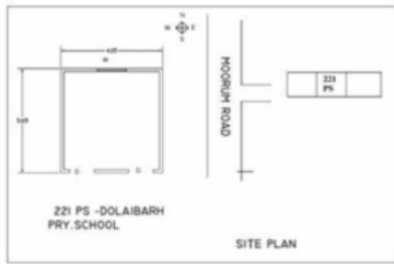

নির্বাচক নিবন্ধন আধিকারিকের স্বাক্ষর

Nazri Naksha

Google Map View

Polling Station Building Front View

Polling Station Front View

Cad View

Key MAP View

1 নাম : মন্থাথ ষোড়াই পিতার নাম: রাধাশ্যাম ষোড়াই বাড়ির নং : n0035 বয়স : 41 লিঙ্গ : পুরুষ	WFY1388347 ফটো উপলব্ধ	2 নাম : লক্ষী ষোড়াই স্বামীর নাম: রাধাশ্যাম ষোড়াই বাড়ির নং : n0035 বয়স : 64 লিঙ্গ : মহিলা	WB/32/227/075223 ফটো উপলব্ধ	3 নাম : রীতা ষোড়াই স্বামীর নাম: সুধাংশু ষোড়াই বাড়ির নং : n0035 বয়স : 44 লিঙ্গ : মহিলা	HNQ2032688 ফটো উপলব্ধ
4 নাম : শিপ্রা ষোড়াই স্বামীর নাম: মন্থাথ ষোড়াই বাড়ির নং : n0035 বয়স : 30 লিঙ্গ : মহিলা	WFY1787068 ফটো উপলব্ধ	5 নাম : মলয় ষোড়াই পিতার নাম: সুধাংশু ষোড়াই বাড়ির নং : N0035 বয়স : 25 লিঙ্গ : পুরুষ	WFY2531234 ফটো উপলব্ধ	6 নাম : রিঙ্কু ষোড়াই পিতার নাম: সুধাংশু ষোড়াই বাড়ির নং : এন0035 বয়স : 23 লিঙ্গ : মহিলা	WFY2683852 ফটো উপলব্ধ
7 নাম : সুধাংশু ষোড়াই পিতার নাম: রাধাশ্যাম ষোড়াই বাড়ির নং : n0035 বয়স : 51 লিঙ্গ : পুরুষ	WB/32/227/075280 ফটো উপলব্ধ	8 নাম : রাধাশ্যাম ষোড়াই পিতার নাম: গজেন্দ্র ষোড়াই বাড়ির নং : n0035 বয়স : 74 লিঙ্গ : পুরুষ	WB/32/227/075232 ফটো উপলব্ধ	9 নাম : পূর্ণিমা ষোড়াই স্বামীর নাম: ধনঞ্জয় ষোড়াই বাড়ির নং : n0035 বয়স : 36 লিঙ্গ : মহিলা	WFY1618768 ফটো উপলব্ধ
10 নাম : ধনঞ্জয় ষোড়াই পিতার নাম: রাধেশ্যাম ষোড়াই বাড়ির নং : n0035 বয়স : 42 লিঙ্গ : পুরুষ	HNQ2489730 ফটো উপলব্ধ	11 নাম : মালতী জানা স্বামীর নাম: অজয় জানা বাড়ির নং : n0029 বয়স : 51 লিঙ্গ : মহিলা	WB/32/227/075324 ফটো উপলব্ধ	12 নাম : ব্রহ্মেশ্বর জানা পিতার নাম: অজয় জানা বাড়ির নং : n0029 বয়স : 31 লিঙ্গ : পুরুষ	WFY1717610 ফটো উপলব্ধ
13 নাম : অনন্ত জানা পিতার নাম: গদাধর জানা বাড়ির নং : n0030 বয়স : 81 লিঙ্গ : পুরুষ	WFY2777217 ফটো উপলব্ধ	14 নাম : লক্ষী জানা স্বামীর নাম: অনন্ত জানা বাড়ির নং : n0030 বয়স : 67 লিঙ্গ : মহিলা	WB/32/227/075206 ফটো উপলব্ধ	15 নাম : অনিমা জানা স্বামীর নাম: সুরেন জানা বাড়ির নং : n0030 বয়স : 40 লিঙ্গ : মহিলা	HNQ2489805 ফটো উপলব্ধ
16 নাম : গীতা জানা স্বামীর নাম: হৃষিকেশ জানা বাড়ির নং : n0031 বয়স : 65 লিঙ্গ : মহিলা	WFY2440972 ফটো উপলব্ধ	17 নাম : অশোক জানা পিতার নাম: হৃষিকেশ জানা বাড়ির নং : n0031 বয়স : 39 লিঙ্গ : পুরুষ	WFY0994947 ফটো উপলব্ধ	18 নাম : বিদ্যাধর জানা পিতার নাম: গদাধর জানা বাড়ির নং : n0031 বয়স : 66 লিঙ্গ : পুরুষ	WFY2702561 ফটো উপলব্ধ
19 নাম : লক্ষী জানা স্বামীর নাম: বিদ্যাধর জানা বাড়ির নং : n0031 বয়স : 57 লিঙ্গ : মহিলা	WB/32/227/075127 ফটো উপলব্ধ	20 নাম : শ্যামল জানা পিতার নাম: বিদ্যাধর জানা বাড়ির নং : n0031 বয়স : 45 লিঙ্গ : পুরুষ	HNQ2301521 ফটো উপলব্ধ	21 নাম : নিমাই জানা পিতার নাম: বিদ্যাধর জানা বাড়ির নং : n0038 বয়স : 44 লিঙ্গ : পুরুষ	HNQ2301539 ফটো উপলব্ধ
22 নাম : নীল কমল জানা পিতার নাম: বিজয় জানা বাড়ির নং : n0119 বয়স : 28 লিঙ্গ : পুরুষ	WFY2282705 ফটো উপলব্ধ	23 নাম : নন্দ কুমার জানা পিতার নাম: অজয় জানা বাড়ির নং : n0130 বয়স : 28 লিঙ্গ : পুরুষ	WFY2299535 ফটো উপলব্ধ	24 নাম : মৌসুমী সাতরা জানা স্বামীর নাম: ব্রহ্মেশ্বর জানা বাড়ির নং : এন0029 বয়স : 23 লিঙ্গ : মহিলা	WFY2687200 ফটো উপলব্ধ
25 নাম : সুশান্ত জানা পিতার নাম: খাঁদুরন জানা বাড়ির নং : n0030 বয়স : 41 লিঙ্গ : পুরুষ	HNQ2302024 ফটো উপলব্ধ	26 নাম : গীতা জানা স্বামীর নাম: নীলকমল জানা বাড়ির নং : এন0119 বয়স : 30 লিঙ্গ : মহিলা	WFY1837756 ফটো উপলব্ধ	27 নাম : প্রতিমা জানা স্বামীর নাম: শ্যামল জানা বাড়ির নং : n0031 বয়স : 37 লিঙ্গ : মহিলা	WFY1242312 ফটো উপলব্ধ
28 নাম : অজয় জানা পিতার নাম: গদাধর জানা বাড়ির নং : n0029 বয়স : 57 লিঙ্গ : পুরুষ	WB/32/227/075437 ফটো উপলব্ধ	29 নাম : ঝর্ণা জানা স্বামীর নাম: বিজয় জানা বাড়ির নং : n0029 বয়স : 57 লিঙ্গ : মহিলা	WB/32/227/075125 ফটো উপলব্ধ	30 নাম : বিজয় জানা পিতার নাম: গদাধর জানা বাড়ির নং : n0029 বয়স : 59 লিঙ্গ : পুরুষ	WB/32/227/075528 ফটো উপলব্ধ