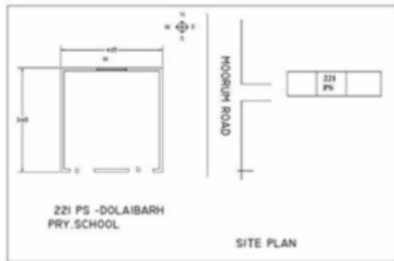

নির্বাচক নিবন্ধন আধিকারিকের স্বাক্ষর

Nazri Naksha

Google Map View

Polling Station Building Front View

Polling Station Front View

Cad View

Key MAP View

1 নাম : মন্থাথ ষোড়াই পিতার নাম: রাধাশ্যাম ষোড়াই বাড়ির নং : n0035 বয়স : 41 লিঙ্গ : পুরুষ	WFY1388347 ফটো উপলব্ধ	2 নাম : লক্ষী ষোড়াই স্বামীর নাম: রাধাশ্যাম ষোড়াই বাড়ির নং : n0035 বয়স : 64 লিঙ্গ : মহিলা	WB/32/227/075223 ফটো উপলব্ধ	3 নাম : রীতা ষোড়াই স্বামীর নাম: সুধাংশু ষোড়াই বাড়ির নং : n0035 বয়স : 44 লিঙ্গ : মহিলা	HNQ2032688 ফটো উপলব্ধ
4 নাম : শিপ্রা ষোড়াই স্বামীর নাম: মন্থাথ ষোড়াই বাড়ির নং : n0035 বয়স : 30 লিঙ্গ : মহিলা	WFY1787068 ফটো উপলব্ধ	5 নাম : মলয় ষোড়াই পিতার নাম: সুধাংশু ষোড়াই বাড়ির নং : N0035 বয়স : 25 লিঙ্গ : পুরুষ	WFY2531234 ফটো উপলব্ধ	6 নাম : রিঙ্কু ষোড়াই পিতার নাম: সুধাংশু ষোড়াই বাড়ির নং : এন0035 বয়স : 23 লিঙ্গ : মহিলা	WFY2683852 ফটো উপলব্ধ
7 নাম : সুধাংশু ষোড়াই পিতার নাম: রাধাশ্যাম ষোড়াই বাড়ির নং : n0035 বয়স : 51 লিঙ্গ : পুরুষ	WB/32/227/075280 ফটো উপলব্ধ	8 নাম : রাধাশ্যাম ষোড়াই পিতার নাম: গজেন্দ্র ষোড়াই বাড়ির নং : n0035 বয়স : 74 লিঙ্গ : পুরুষ	WB/32/227/075232 ফটো উপলব্ধ	9 নাম : পূর্ণিমা ষোড়াই স্বামীর নাম: ধনঞ্জয় ষোড়াই বাড়ির নং : n0035 বয়স : 36 লিঙ্গ : মহিলা	WFY1618768 ফটো উপলব্ধ
10 নাম : ধনঞ্জয় ষোড়াই পিতার নাম: রাধেশ্যাম ষোড়াই বাড়ির নং : n0035 বয়স : 42 লিঙ্গ : পুরুষ	HNQ2489730 ফটো উপলব্ধ	11 নাম : মালতী জানা স্বামীর নাম: অজয় জানা বাড়ির নং : n0029 বয়স : 51 লিঙ্গ : মহিলা	WB/32/227/075324 ফটো উপলব্ধ	12 নাম : ব্রহ্মেশ্বর জানা পিতার নাম: অজয় জানা বাড়ির নং : n0029 বয়স : 31 লিঙ্গ : পুরুষ	WFY1717610 ফটো উপলব্ধ
13 নাম : অনন্ত জানা পিতার নাম: গদাধর জানা বাড়ির নং : n0030 বয়স : 81 লিঙ্গ : পুরুষ	WFY2777217 ফটো উপলব্ধ	14 নাম : লক্ষী জানা স্বামীর নাম: অনন্ত জানা বাড়ির নং : n0030 বয়স : 67 লিঙ্গ : মহিলা	WB/32/227/075206 ফটো উপলব্ধ	15 নাম : অনিমা জানা স্বামীর নাম: সুরেন জানা বাড়ির নং : n0030 বয়স : 40 লিঙ্গ : মহিলা	HNQ2489805 ফটো উপলব্ধ
16 নাম : গীতা জানা স্বামীর নাম: হৃষিকেশ জানা বাড়ির নং : n0031 বয়স : 65 লিঙ্গ : মহিলা	WFY2440972 ফটো উপলব্ধ	17 নাম : অশোক জানা পিতার নাম: হৃষিকেশ জানা বাড়ির নং : n0031 বয়স : 39 লিঙ্গ : পুরুষ	WFY0994947 ফটো উপলব্ধ	18 নাম : বিদ্যাধর জানা পিতার নাম: গদাধর জানা বাড়ির নং : n0031 বয়স : 66 লিঙ্গ : পুরুষ	WFY2702561 ফটো উপলব্ধ
19 নাম : লক্ষী জানা স্বামীর নাম: বিদ্যাধর জানা বাড়ির নং : n0031 বয়স : 57 লিঙ্গ : মহিলা	WB/32/227/075127 ফটো উপলব্ধ	20 নাম : শ্যামল জানা পিতার নাম: বিদ্যাধর জানা বাড়ির নং : n0031 বয়স : 45 লিঙ্গ : পুরুষ	HNQ2301521 ফটো উপলব্ধ	21 নাম : নিমাই জানা পিতার নাম: বিদ্যাধর জানা বাড়ির নং : n0038 বয়স : 44 লিঙ্গ : পুরুষ	HNQ2301539 ফটো উপলব্ধ
22 নাম : নীল কমল জানা পিতার নাম: বিজয় জানা বাড়ির নং : n0119 বয়স : 28 লিঙ্গ : পুরুষ	WFY2282705 ফটো উপলব্ধ	23 নাম : নন্দ কুমার জানা পিতার নাম: অজয় জানা বাড়ির নং : n0130 বয়স : 28 লিঙ্গ : পুরুষ	WFY2299535 ফটো উপলব্ধ	24 নাম : মৌসুমী সাতরা জানা স্বামীর নাম: ব্রহ্মেশ্বর জানা বাড়ির নং : এন0029 বয়স : 23 লিঙ্গ : মহিলা	WFY2687200 ফটো উপলব্ধ
25 নাম : সুশান্ত জানা পিতার নাম: খাঁদুরন জানা বাড়ির নং : n0030 বয়স : 41 লিঙ্গ : পুরুষ	HNQ2302024 ফটো উপলব্ধ	26 নাম : গীতা জানা স্বামীর নাম: নীলকমল জানা বাড়ির নং : এন0119 বয়স : 30 লিঙ্গ : মহিলা	WFY1837756 ফটো উপলব্ধ	27 নাম : প্রতিমা জানা স্বামীর নাম: শ্যামল জানা বাড়ির নং : n0031 বয়স : 37 লিঙ্গ : মহিলা	WFY1242312 ফটো উপলব্ধ
28 নাম : অজয় জানা পিতার নাম: গদাধর জানা বাড়ির নং : n0029 বয়স : 57 লিঙ্গ : পুরুষ	WB/32/227/075437 ফটো উপলব্ধ	29 নাম : ঝর্ণা জানা স্বামীর নাম: বিজয় জানা বাড়ির নং : n0029 বয়স : 57 লিঙ্গ : মহিলা	WB/32/227/075125 ফটো উপলব্ধ	30 নাম : বিজয় জানা পিতার নাম: গদাধর জানা বাড়ির নং : n0029 বয়স : 59 লিঙ্গ : পুরুষ	WB/32/227/075528 ফটো উপলব্ধ