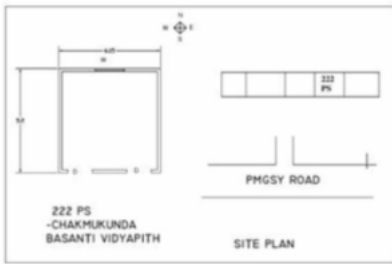

নির্বাচক নিবন্ধন আধিকারিকের স্বাক্ষর

Nazri Naksha

Google Map View

Polling Station Building Front View

Polling Station Front View

Cad View

Key MAP View

1	WFY2532026	ফটো উপলব্ধ	2	WFY2365930	ফটো উপলব্ধ	3	WFY2584423	ফটো উপলব্ধ
নাম : সুকর্ণা জানা স্বামীর নাম: গৌরী শংকর কর বাড়ির নং : এন0006 বয়স : 25 লিঙ্গ : মহিলা			নাম : শিবশংকর কর পিতার নাম: কানাইলাল কর বাড়ির নং : 0006 বয়স : 26 লিঙ্গ : পুরুষ			নাম : মনোজ কর পিতার নাম: শ্রীকান্ত কর বাড়ির নং : এন0008 বয়স : 24 লিঙ্গ : পুরুষ		
4	WFY2532166	ফটো উপলব্ধ	5	WFY2532083	ফটো উপলব্ধ	6	WFY2584597	ফটো উপলব্ধ
নাম : মিলন কর পিতার নাম: মদন কুমার কর বাড়ির নং : N0008 বয়স : 25 লিঙ্গ : পুরুষ			নাম : শুভদীপ কর পিতার নাম: রতন কুমার কর বাড়ির নং : প্রতাপপুর বয়স : 25 লিঙ্গ : পুরুষ			নাম : তনুস্রী কর পিতার নাম: মদন কর বাড়ির নং : এন0002 বয়স : 24 লিঙ্গ : মহিলা		
7	WFY2633469	ফটো উপলব্ধ	8	WFY1463058	ফটো উপলব্ধ	9	WFY2584464	ফটো উপলব্ধ
নাম : তপন কর পিতার নাম: সুবল কর বাড়ির নং : n0002 বয়স : 50 লিঙ্গ : পুরুষ			নাম : সুচিত্রা কর স্বামীর নাম: তপন কর বাড়ির নং : n0002 বয়স : 46 লিঙ্গ : মহিলা			নাম : অন্তরা বেরা (কর) স্বামীর নাম: মনোজ কর বাড়ির নং : এন0004 বয়স : 24 লিঙ্গ : মহিলা		
10	WFY2672517	ফটো উপলব্ধ	11	WFY1388594	ফটো উপলব্ধ	12	WFY1718402	ফটো উপলব্ধ
নাম : পাপু কর পিতার নাম: সুভাষচন্দ্র কর বাড়ির নং : এন0011 বয়স : 23 লিঙ্গ : পুরুষ			নাম : গৌরিশংকর কর পিতার নাম: কানাইলাল কর বাড়ির নং : n0006 বয়স : 35 লিঙ্গ : পুরুষ			নাম : সঞ্জিতা কর স্বামীর নাম: পিন্টু কর বাড়ির নং : n0108 বয়স : 32 লিঙ্গ : মহিলা		
13	WFY1884311	ফটো উপলব্ধ	14	WB/32/227/078455	ফটো উপলব্ধ	15	WFY1619006	ফটো উপলব্ধ
নাম : বিপ্লব কর পিতার নাম: কার্তিক চন্দ্র কর বাড়ির নং : n0004 বয়স : 29 লিঙ্গ : পুরুষ			নাম : শচীনচন্দ্র কর পিতার নাম: যতীন্দ্র কর বাড়ির নং : n0004 বয়স : 74 লিঙ্গ : পুরুষ			নাম : শোভা রানী কর স্বামীর নাম: শ্রীকান্ত কর বাড়ির নং : n0003 বয়স : 36 লিঙ্গ : মহিলা		
16	WFY2434355	ফটো উপলব্ধ	17	WFY2440881	ফটো উপলব্ধ	18	WFY2453447	ফটো উপলব্ধ
নাম : শংকরী কর স্বামীর নাম: শ্যামপদ কর বাড়ির নং : n0003 বয়স : 63 লিঙ্গ : মহিলা			নাম : শ্যামাপদ কর পিতার নাম: কুঞ্জ কর বাড়ির নং : n0003 বয়স : 73 লিঙ্গ : পুরুষ			নাম : শশীভূষণ কর পিতার নাম: শ্রীদাম কর বাড়ির নং : n0007 বয়স : 50 লিঙ্গ : পুরুষ		
19	WB/32/227/078210	ফটো উপলব্ধ	20	WFY1717867	ফটো উপলব্ধ	21	HNQ1729730	ফটো উপলব্ধ
নাম : রবীন্দ্রনাথ কর পিতার নাম: শ্রীদাম কর বাড়ির নং : n0007 বয়স : 56 লিঙ্গ : পুরুষ			নাম : মিঠু কর স্বামীর নাম: সুর্যকান্ত কর বাড়ির নং : n0004 বয়স : 33 লিঙ্গ : মহিলা			নাম : শেফালী কর স্বামীর নাম: সুভাষ কর বাড়ির নং : n0011 বয়স : 47 লিঙ্গ : মহিলা		
22	WB/32/227/078080	ফটো উপলব্ধ	23	HNQ1728955	ফটো উপলব্ধ	24	WB/32/227/078258	ফটো উপলব্ধ
নাম : সরস্বতী কর স্বামীর নাম: বিষ্ণুপদ কর বাড়ির নং : n0010 বয়স : 57 লিঙ্গ : মহিলা			নাম : শক্তিপদ কর পিতার নাম: কালীপদ কর বাড়ির নং : n0009 বয়স : 47 লিঙ্গ : পুরুষ			নাম : ছবি কর স্বামীর নাম: কালীপদ কর বাড়ির নং : n0009 বয়স : 65 লিঙ্গ : মহিলা		
25	WB/32/227/078508	ফটো উপলব্ধ	26	HNQ2302933	ফটো উপলব্ধ	27	WB/32/227/078386	ফটো উপলব্ধ
নাম : কালীপদ কর পিতার নাম: শম্ভু কর বাড়ির নং : n0009 বয়স : 70 লিঙ্গ : পুরুষ			নাম : সুচিত্রা কর স্বামীর নাম: তপন কর বাড়ির নং : n0008 বয়স : 40 লিঙ্গ : মহিলা			নাম : তপনকুমার কর পিতার নাম: প্রফুল্ল কর বাড়ির নং : n0008 বয়স : 57 লিঙ্গ : পুরুষ		
28	WB/32/227/078426	ফটো উপলব্ধ	29	HNQ2489987	ফটো উপলব্ধ	30	WB/32/227/078194	ফটো উপলব্ধ
নাম : মদনকুমার কর পিতার নাম: প্রফুল্ল কর বাড়ির নং : n0008 বয়স : 60 লিঙ্গ : পুরুষ			নাম : ভোলানাথ কর পিতার নাম: পূর্ণ চন্দ্র কর বাড়ির নং : n0013 বয়স : 39 লিঙ্গ : পুরুষ			নাম : খুকুরানী কর স্বামীর নাম: গণেশ কর বাড়ির নং : n0012 বয়স : 54 লিঙ্গ : মহিলা		