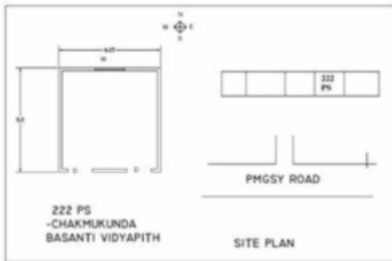

নির্বাচক নিবন্ধন আধিকারিকের স্বাক্ষর

Nazri Naksha

Google Map View

Polling Station Building Front View

Polling Station Front View

Cad View

Key MAP View

1	WFY2532026	ফটো উপলব্ধ	2	WFY2365930	ফটো উপলব্ধ	3	WFY2584423	ফটো উপলব্ধ
নাম : সুকর্ণা জানা স্বামীর নাম: গৌরী শংকর কর বাড়ির নং : এন0006 বয়স : 25 লিঙ্গ : মহিলা			নাম : শিবশংকর কর পিতার নাম: কানাইলাল কর বাড়ির নং : 0006 বয়স : 26 লিঙ্গ : পুরুষ			নাম : মনোজ কর পিতার নাম: শ্রীকান্ত কর বাড়ির নং : এন0008 বয়স : 24 লিঙ্গ : পুরুষ		
4	WFY2532166	ফটো উপলব্ধ	5	WFY2532083	ফটো উপলব্ধ	6	WFY2584597	ফটো উপলব্ধ
নাম : মিলন কর পিতার নাম: মদন কুমার কর বাড়ির নং : N0008 বয়স : 25 লিঙ্গ : পুরুষ			নাম : শুভদীপ কর পিতার নাম: রতন কুমার কর বাড়ির নং : প্রতাপপুর বয়স : 25 লিঙ্গ : পুরুষ			নাম : তনুস্রী কর পিতার নাম: মদন কর বাড়ির নং : এন0002 বয়স : 24 লিঙ্গ : মহিলা		
7	WFY2633469	ফটো উপলব্ধ	8	WFY1463058	ফটো উপলব্ধ	9	WFY2584464	ফটো উপলব্ধ
নাম : তপন কর পিতার নাম: সুবল কর বাড়ির নং : n0002 বয়স : 50 লিঙ্গ : পুরুষ			নাম : সুচিত্রা কর স্বামীর নাম: তপন কর বাড়ির নং : n0002 বয়স : 46 লিঙ্গ : মহিলা			নাম : অন্তরা বেরা (কর) স্বামীর নাম: মনোজ কর বাড়ির নং : এন0004 বয়স : 24 লিঙ্গ : মহিলা		
10	WFY2672517	ফটো উপলব্ধ	11	WFY1388594	ফটো উপলব্ধ	12	WFY1718402	ফটো উপলব্ধ
নাম : পাপু কর পিতার নাম: সুভাষচন্দ্র কর বাড়ির নং : এন0011 বয়স : 23 লিঙ্গ : পুরুষ			নাম : গৌরিশংকর কর পিতার নাম: কানাইলাল কর বাড়ির নং : n0006 বয়স : 35 লিঙ্গ : পুরুষ			নাম : সঞ্জিতা কর স্বামীর নাম: পিন্টু কর বাড়ির নং : n0108 বয়স : 32 লিঙ্গ : মহিলা		
13	WFY1884311	ফটো উপলব্ধ	14	WB/32/227/078455	ফটো উপলব্ধ	15	WFY1619006	ফটো উপলব্ধ
নাম : বিপ্লব কর পিতার নাম: কার্তিক চন্দ্র কর বাড়ির নং : n0004 বয়স : 29 লিঙ্গ : পুরুষ			নাম : শচীনচন্দ্র কর পিতার নাম: যতীন্দ্র কর বাড়ির নং : n0004 বয়স : 74 লিঙ্গ : পুরুষ			নাম : শোভা রানী কর স্বামীর নাম: শ্রীকান্ত কর বাড়ির নং : n0003 বয়স : 36 লিঙ্গ : মহিলা		
16	WFY2434355	ফটো উপলব্ধ	17	WFY2440881	ফটো উপলব্ধ	18	WFY2453447	ফটো উপলব্ধ
নাম : শংকরী কর স্বামীর নাম: শ্যামপদ কর বাড়ির নং : n0003 বয়স : 63 লিঙ্গ : মহিলা			নাম : শ্যামাপদ কর পিতার নাম: কুঞ্জ কর বাড়ির নং : n0003 বয়স : 73 লিঙ্গ : পুরুষ			নাম : শশীভূষণ কর পিতার নাম: শ্রীদাম কর বাড়ির নং : n0007 বয়স : 50 লিঙ্গ : পুরুষ		
19	WB/32/227/078210	ফটো উপলব্ধ	20	WFY1717867	ফটো উপলব্ধ	21	HNQ1729730	ফটো উপলব্ধ
নাম : রবীন্দ্রনাথ কর পিতার নাম: শ্রীদাম কর বাড়ির নং : n0007 বয়স : 56 লিঙ্গ : পুরুষ			নাম : মিঠু কর স্বামীর নাম: সুর্যকান্ত কর বাড়ির নং : n0004 বয়স : 33 লিঙ্গ : মহিলা			নাম : শেফালী কর স্বামীর নাম: সুভাষ কর বাড়ির নং : n0011 বয়স : 47 লিঙ্গ : মহিলা		
22	WB/32/227/078080	ফটো উপলব্ধ	23	HNQ1728955	ফটো উপলব্ধ	24	WB/32/227/078258	ফটো উপলব্ধ
নাম : সরস্বতী কর স্বামীর নাম: বিষ্ণুপদ কর বাড়ির নং : n0010 বয়স : 57 লিঙ্গ : মহিলা			নাম : শক্তিপদ কর পিতার নাম: কালীপদ কর বাড়ির নং : n0009 বয়স : 47 লিঙ্গ : পুরুষ			নাম : ছবি কর স্বামীর নাম: কালীপদ কর বাড়ির নং : n0009 বয়স : 65 লিঙ্গ : মহিলা		
25	WB/32/227/078508	ফটো উপলব্ধ	26	HNQ2302933	ফটো উপলব্ধ	27	WB/32/227/078386	ফটো উপলব্ধ
নাম : কালীপদ কর পিতার নাম: শম্ভু কর বাড়ির নং : n0009 বয়স : 70 লিঙ্গ : পুরুষ			নাম : সুচিত্রা কর স্বামীর নাম: তপন কর বাড়ির নং : n0008 বয়স : 40 লিঙ্গ : মহিলা			নাম : তপনকুমার কর পিতার নাম: প্রফুল্ল কর বাড়ির নং : n0008 বয়স : 57 লিঙ্গ : পুরুষ		
28	WB/32/227/078426	ফটো উপলব্ধ	29	HNQ2489987	ফটো উপলব্ধ	30	WB/32/227/078194	ফটো উপলব্ধ
নাম : মদনকুমার কর পিতার নাম: প্রফুল্ল কর বাড়ির নং : n0008 বয়স : 60 লিঙ্গ : পুরুষ			নাম : ভোলানাথ কর পিতার নাম: পূর্ণ চন্দ্র কর বাড়ির নং : n0013 বয়স : 39 লিঙ্গ : পুরুষ			নাম : খুকুরানী কর স্বামীর নাম: গণেশ কর বাড়ির নং : n0012 বয়স : 54 লিঙ্গ : মহিলা		