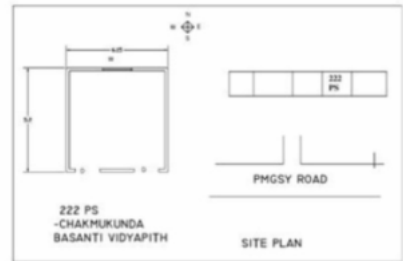

নির্বাচক নিবন্ধন আধিকারিকের স্বাক্ষর

Nazri Naksha

Google Map View

Polling Station Building Front View

Polling Station Front View

Cad View

Key MAP View

1	WFY2532026	ফটো উপলব্ধ	2	WFY2365930	ফটো উপলব্ধ	3	WFY2584423	ফটো উপলব্ধ
নাম : সুকর্ণা জানা স্বামীর নাম: গৌরী শংকর কর বাড়ির নং : এন0006 বয়স : 25 লিঙ্গ : মহিলা			নাম : শিবশংকর কর পিতার নাম: কানাইলাল কর বাড়ির নং : 0006 বয়স : 26 লিঙ্গ : পুরুষ			নাম : মনোজ কর পিতার নাম: শ্রীকান্ত কর বাড়ির নং : এন0008 বয়স : 24 লিঙ্গ : পুরুষ		
4	WFY2532166	ফটো উপলব্ধ	5	WFY2532083	ফটো উপলব্ধ	6	WFY2584597	ফটো উপলব্ধ
নাম : মিলন কর পিতার নাম: মদন কুমার কর বাড়ির নং : N0008 বয়স : 25 লিঙ্গ : পুরুষ			নাম : শুভদীপ কর পিতার নাম: রতন কুমার কর বাড়ির নং : প্রতাপপুর বয়স : 25 লিঙ্গ : পুরুষ			নাম : তনুস্রী কর পিতার নাম: মদন কর বাড়ির নং : এন0002 বয়স : 24 লিঙ্গ : মহিলা		
7	WFY2633469	ফটো উপলব্ধ	8	WFY1463058	ফটো উপলব্ধ	9	WFY2584464	ফটো উপলব্ধ
নাম : তপন কর পিতার নাম: সুবল কর বাড়ির নং : n0002 বয়স : 50 লিঙ্গ : পুরুষ			নাম : সুচিত্রা কর স্বামীর নাম: তপন কর বাড়ির নং : n0002 বয়স : 46 লিঙ্গ : মহিলা			নাম : অন্তরা বেরা (কর) স্বামীর নাম: মনোজ কর বাড়ির নং : এন0004 বয়স : 24 লিঙ্গ : মহিলা		
10	WFY2672517	ফটো উপলব্ধ	11	WFY1388594	ফটো উপলব্ধ	12	WFY1718402	ফটো উপলব্ধ
নাম : পাপু কর পিতার নাম: সুভাষচন্দ্র কর বাড়ির নং : এন0011 বয়স : 23 লিঙ্গ : পুরুষ			নাম : গৌরিশংকর কর পিতার নাম: কানাইলাল কর বাড়ির নং : n0006 বয়স : 35 লিঙ্গ : পুরুষ			নাম : সঞ্জিতা কর স্বামীর নাম: পিন্টু কর বাড়ির নং : n0108 বয়স : 32 লিঙ্গ : মহিলা		
13	WFY1884311	ফটো উপলব্ধ	14	WB/32/227/078455	ফটো উপলব্ধ	15	WFY1619006	ফটো উপলব্ধ
নাম : বিপ্লব কর পিতার নাম: কার্তিক চন্দ্র কর বাড়ির নং : n0004 বয়স : 29 লিঙ্গ : পুরুষ			নাম : শচীনচন্দ্র কর পিতার নাম: যতীন্দ্র কর বাড়ির নং : n0004 বয়স : 74 লিঙ্গ : পুরুষ			নাম : শোভা রানী কর স্বামীর নাম: শ্রীকান্ত কর বাড়ির নং : n0003 বয়স : 36 লিঙ্গ : মহিলা		
16	WFY2434355	ফটো উপলব্ধ	17	WFY2440881	ফটো উপলব্ধ	18	WFY2453447	ফটো উপলব্ধ
নাম : শংকরী কর স্বামীর নাম: শ্যামপদ কর বাড়ির নং : n0003 বয়স : 63 লিঙ্গ : মহিলা			নাম : শ্যামাপদ কর পিতার নাম: কুঞ্জ কর বাড়ির নং : n0003 বয়স : 73 লিঙ্গ : পুরুষ			নাম : শশীভূষণ কর পিতার নাম: শ্রীদাম কর বাড়ির নং : n0007 বয়স : 50 লিঙ্গ : পুরুষ		
19	WB/32/227/078210	ফটো উপলব্ধ	20	WFY1717867	ফটো উপলব্ধ	21	HNQ1729730	ফটো উপলব্ধ
নাম : রবীন্দ্রনাথ কর পিতার নাম: শ্রীদাম কর বাড়ির নং : n0007 বয়স : 56 লিঙ্গ : পুরুষ			নাম : মিঠু কর স্বামীর নাম: সুর্যকান্ত কর বাড়ির নং : n0004 বয়স : 33 লিঙ্গ : মহিলা			নাম : শেফালী কর স্বামীর নাম: সুভাষ কর বাড়ির নং : n0011 বয়স : 47 লিঙ্গ : মহিলা		
22	WB/32/227/078080	ফটো উপলব্ধ	23	HNQ1728955	ফটো উপলব্ধ	24	WB/32/227/078258	ফটো উপলব্ধ
নাম : সরস্বতী কর স্বামীর নাম: বিষ্ণুপদ কর বাড়ির নং : n0010 বয়স : 57 লিঙ্গ : মহিলা			নাম : শক্তিপদ কর পিতার নাম: কালীপদ কর বাড়ির নং : n0009 বয়স : 47 লিঙ্গ : পুরুষ			নাম : ছবি কর স্বামীর নাম: কালীপদ কর বাড়ির নং : n0009 বয়স : 65 লিঙ্গ : মহিলা		
25	WB/32/227/078508	ফটো উপলব্ধ	26	HNQ2302933	ফটো উপলব্ধ	27	WB/32/227/078386	ফটো উপলব্ধ
নাম : কালীপদ কর পিতার নাম: শম্ভু কর বাড়ির নং : n0009 বয়স : 70 লিঙ্গ : পুরুষ			নাম : সুচিত্রা কর স্বামীর নাম: তপন কর বাড়ির নং : n0008 বয়স : 40 লিঙ্গ : মহিলা			নাম : তপনকুমার কর পিতার নাম: প্রফুল্ল কর বাড়ির নং : n0008 বয়স : 57 লিঙ্গ : পুরুষ		
28	WB/32/227/078426	ফটো উপলব্ধ	29	HNQ2489987	ফটো উপলব্ধ	30	WB/32/227/078194	ফটো উপলব্ধ
নাম : মদনকুমার কর পিতার নাম: প্রফুল্ল কর বাড়ির নং : n0008 বয়স : 60 লিঙ্গ : পুরুষ			নাম : ভোলানাথ কর পিতার নাম: পূর্ণ চন্দ্র কর বাড়ির নং : n0013 বয়স : 39 লিঙ্গ : পুরুষ			নাম : খুকুরানী কর স্বামীর নাম: গণেশ কর বাড়ির নং : n0012 বয়স : 54 লিঙ্গ : মহিলা		