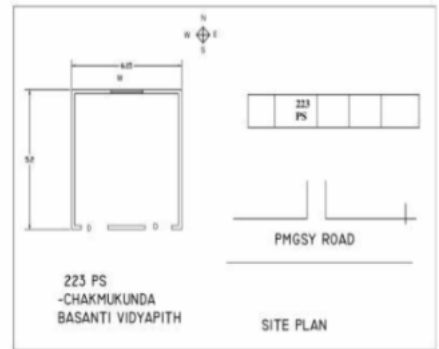

নির্বাচক নিবন্ধন আধিকারিকের স্বাক্ষর

Nazri Naksha

Google Map View

Polling Station Building Front View

Polling Station Front View

Cad View

Key MAP View

1	WUE1968528	নাম : রিঙ্কি রাণা পিতার নাম: মানোরঞ্জন রাণা বাড়ির নং : এন0113 বয়স : 28 লিঙ্গ : মহিলা	ফটো উপলব্ধ	2	HNQ1729375	নাম : শ্যামসুন্দর আদক পিতার নাম: সুধীর চাঁদ আদক বাড়ির নং : n0001 বয়স : 44 লিঙ্গ : পুরুষ	ফটো উপলব্ধ	3	WFY2600088	নাম : অপর্ণা আদক পিতার নাম: রবীন্দ্রনাথ আদক বাড়ির নং : এন0003 বয়স : 24 লিঙ্গ : মহিলা	ফটো উপলব্ধ
4	HNQ1490374	নাম : লক্ষীকান্ত আদক পিতার নাম: শরৎ চন্দ্র আদক বাড়ির নং : n0004 বয়স : 45 লিঙ্গ : পুরুষ	ফটো উপলব্ধ	5	WB/32/227/078219	নাম : আরতী আদক স্বামীর নাম: শরৎ আদক বাড়ির নং : n0004 বয়স : 70 লিঙ্গ : মহিলা	ফটো উপলব্ধ	6	WB/32/227/078286	নাম : শরৎ চন্দ্র আদক পিতার নাম: গুনাধর আদক বাড়ির নং : n0004 বয়স : 76 লিঙ্গ : পুরুষ	ফটো উপলব্ধ
7	HNQ2302495	নাম : মদন মোহন আদক পিতার নাম: বরেন্দ্রনাথ আদক বাড়ির নং : n0001 বয়স : 54 লিঙ্গ : পুরুষ	ফটো উপলব্ধ	8	WFY2611317	নাম : মোমিতা আদক পিতার নাম: মদনমোহন আদক বাড়ির নং : এন001 বয়স : 25 লিঙ্গ : মহিলা	ফটো উপলব্ধ	9	WFY2474120	নাম : সুমিতা পাল আদক স্বামীর নাম: সঙ্কর প্রসাদ আদক বাড়ির নং : n0003 বয়স : 53 লিঙ্গ : মহিলা	ফটো উপলব্ধ
10	WFY2366706	নাম : অম্বেসা আদক পিতার নাম: শংকর প্রসাদ আদক বাড়ির নং : এন000 বয়স : 26 লিঙ্গ : মহিলা	ফটো উপলব্ধ	11	HNQ1490366	নাম : প্রতিমা আদক স্বামীর নাম: মদনমোহন আদক বাড়ির নং : n0001 বয়স : 49 লিঙ্গ : মহিলা	ফটো উপলব্ধ	12	HNQ2302503	নাম : গঙ্গা রানী আদক স্বামীর নাম: মধুসূদন আদক বাড়ির নং : n0001 বয়স : 42 লিঙ্গ : মহিলা	ফটো উপলব্ধ
13	WFY1619196	নাম : লতা আদক স্বামীর নাম: হরেন্দ্র নাথ আদক বাড়ির নং : n0002 বয়স : 53 লিঙ্গ : মহিলা	ফটো উপলব্ধ	14	WB/32/227/078338	নাম : শংকরপ্রসাদ আদক পিতার নাম: দেবেন্দ্র আদক বাড়ির নং : n0003 বয়স : 59 লিঙ্গ : পুরুষ	ফটো উপলব্ধ	15	WB/32/227/078447	নাম : রবীন্দ্রনাথ আদক পিতার নাম: দেবেন্দ্র আদক বাড়ির নং : n0003 বয়স : 56 লিঙ্গ : পুরুষ	ফটো উপলব্ধ
16	HNQ2034049	নাম : বর্ণা আদক স্বামীর নাম: রবীন্দ্র নাথ আদক বাড়ির নং : n0003 বয়স : 45 লিঙ্গ : মহিলা	ফটো উপলব্ধ	17	WFY1619204	নাম : তুষারকান্তী আদক পিতার নাম: শংকর প্রসাদ আদক বাড়ির নং : n0003 বয়স : 33 লিঙ্গ : পুরুষ	ফটো উপলব্ধ	18	WFY2798593	নাম : মৃত্যুঞ্জয় আদক পিতার নাম: রবীন্দ্রনাথ আদক বাড়ির নং : এন0003 বয়স : 21 লিঙ্গ : পুরুষ	ফটো উপলব্ধ
19	WFY1388834	নাম : রিঙ্কু আদক স্বামীর নাম: লক্ষীকান্ত আদক বাড়ির নং : n0004 বয়স : 37 লিঙ্গ : মহিলা	ফটো উপলব্ধ	20	WB/32/227/078248	নাম : বরেন্দ্রনাথ আদক পিতার নাম: বিপিন আদক বাড়ির নং : n0001 বয়স : 80 লিঙ্গ : পুরুষ	ফটো উপলব্ধ	21	WFY2682326	নাম : প্রতিমা সিংহ গিরি স্বামীর নাম: সত্যজিৎ গিরি বাড়ির নং : এন0245 বয়স : 25 লিঙ্গ : মহিলা	ফটো উপলব্ধ
22	AEF1830868	নাম : সত্যজিৎ গিরি পিতার নাম: স্বপন কুমার গিরি বাড়ির নং : না বয়স : 32 লিঙ্গ : পুরুষ	ফটো উপলব্ধ	23	WFY2539633	নাম : শর্মিলা জামুদা পিতার নাম: সত্যজিৎ জামুদা বাড়ির নং : N0167 বয়স : 26 লিঙ্গ : মহিলা	ফটো উপলব্ধ	24	HNQ2302529	নাম : নিরঞ্জন ডাকুয়া পিতার নাম: কাঞ্চাল ডাকুয়া বাড়ির নং : n0008 বয়স : 61 লিঙ্গ : পুরুষ	ফটো উপলব্ধ
25	WFY1521111	নাম : খোকন ডাকুয়া পিতার নাম: নিরঞ্জন ডাকুয়া বাড়ির নং : n0008 বয়স : 34 লিঙ্গ : পুরুষ	ফটো উপলব্ধ	26	WFY2673184	নাম : প্রিয়াঙ্কা ডাকুয়া স্বামীর নাম: খোকন ডাকুয়া বাড়ির নং : এন0008 বয়স : 28 লিঙ্গ : মহিলা	ফটো উপলব্ধ	27	WFY2611309	নাম : রঙ্গবতী ডাকুয়া স্বামীর নাম: টোকন ডাকুয়া বাড়ির নং : এন0008 বয়স : 28 লিঙ্গ : মহিলা	ফটো উপলব্ধ
28	WFY2367365	নাম : টোকন ডাকুয়া পিতার নাম: নিরঞ্জন ডাকুয়া বাড়ির নং : এন0008 বয়স : 28 লিঙ্গ : পুরুষ	ফটো উপলব্ধ	29	WFY1884444	নাম : রিঙ্কু দাস স্বামীর নাম: রাধাশ্যাম দাস বাড়ির নং : n0205 বয়স : 34 লিঙ্গ : মহিলা	ফটো উপলব্ধ	30	WB/32/226/432485	নাম : রাধাশ্যাম দাস পিতার নাম: গুরুপদ দাস বাড়ির নং : n0205 বয়স : 58 লিঙ্গ : পুরুষ	ফটো উপলব্ধ