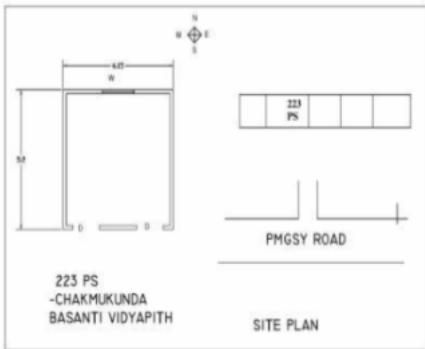

নির্বাচক নিবন্ধন আধিকারিকের স্বাক্ষর

Nazri Naksha

Google Map View

Polling Station Building Front View

Polling Station Front View

Cad View

Key MAP View

1	WUE1968528	নাম : রিঙ্কি রাণা পিতার নাম: মানোরঞ্জন রাণা বাড়ির নং : এন0113 বয়স : 28 লিঙ্গ : মহিলা	ফটো উপলব্ধ	2	HNQ1729375	নাম : শ্যামসুন্দর আদক পিতার নাম: সুধীর চাঁদ আদক বাড়ির নং : n0001 বয়স : 44 লিঙ্গ : পুরুষ	ফটো উপলব্ধ	3	WFY2600088	নাম : অপর্ণা আদক পিতার নাম: রবীন্দ্রনাথ আদক বাড়ির নং : এন0003 বয়স : 24 লিঙ্গ : মহিলা	ফটো উপলব্ধ
4	HNQ1490374	নাম : লক্ষীকান্ত আদক পিতার নাম: শরৎ চন্দ্র আদক বাড়ির নং : n0004 বয়স : 45 লিঙ্গ : পুরুষ	ফটো উপলব্ধ	5	WB/32/227/078219	নাম : আরতী আদক স্বামীর নাম: শরৎ আদক বাড়ির নং : n0004 বয়স : 70 লিঙ্গ : মহিলা	ফটো উপলব্ধ	6	WB/32/227/078286	নাম : শরৎ চন্দ্র আদক পিতার নাম: গুনাধর আদক বাড়ির নং : n0004 বয়স : 76 লিঙ্গ : পুরুষ	ফটো উপলব্ধ
7	HNQ2302495	নাম : মদন মোহন আদক পিতার নাম: বরেন্দ্রনাথ আদক বাড়ির নং : n0001 বয়স : 54 লিঙ্গ : পুরুষ	ফটো উপলব্ধ	8	WFY2611317	নাম : মোমিতা আদক পিতার নাম: মদনমোহন আদক বাড়ির নং : এন001 বয়স : 25 লিঙ্গ : মহিলা	ফটো উপলব্ধ	9	WFY2474120	নাম : সুমিতা পাল আদক স্বামীর নাম: সঙ্কর প্রসাদ আদক বাড়ির নং : n0003 বয়স : 53 লিঙ্গ : মহিলা	ফটো উপলব্ধ
10	WFY2366706	নাম : অম্বেসা আদক পিতার নাম: শংকর প্রসাদ আদক বাড়ির নং : এন000 বয়স : 26 লিঙ্গ : মহিলা	ফটো উপলব্ধ	11	HNQ1490366	নাম : প্রতিমা আদক স্বামীর নাম: মদনমোহন আদক বাড়ির নং : n0001 বয়স : 49 লিঙ্গ : মহিলা	ফটো উপলব্ধ	12	HNQ2302503	নাম : গঙ্গা রানী আদক স্বামীর নাম: মধুসূদন আদক বাড়ির নং : n0001 বয়স : 42 লিঙ্গ : মহিলা	ফটো উপলব্ধ
13	WFY1619196	নাম : লতা আদক স্বামীর নাম: হরেন্দ্র নাথ আদক বাড়ির নং : n0002 বয়স : 53 লিঙ্গ : মহিলা	ফটো উপলব্ধ	14	WB/32/227/078338	নাম : শংকরপ্রসাদ আদক পিতার নাম: দেবেন্দ্র আদক বাড়ির নং : n0003 বয়স : 59 লিঙ্গ : পুরুষ	ফটো উপলব্ধ	15	WB/32/227/078447	নাম : রবীন্দ্রনাথ আদক পিতার নাম: দেবেন্দ্র আদক বাড়ির নং : n0003 বয়স : 56 লিঙ্গ : পুরুষ	ফটো উপলব্ধ
16	HNQ2034049	নাম : বর্ণা আদক স্বামীর নাম: রবীন্দ্র নাথ আদক বাড়ির নং : n0003 বয়স : 45 লিঙ্গ : মহিলা	ফটো উপলব্ধ	17	WFY1619204	নাম : তুষারকান্তী আদক পিতার নাম: শংকর প্রসাদ আদক বাড়ির নং : n0003 বয়স : 33 লিঙ্গ : পুরুষ	ফটো উপলব্ধ	18	WFY2798593	নাম : মৃত্যুঞ্জয় আদক পিতার নাম: রবীন্দ্রনাথ আদক বাড়ির নং : এন0003 বয়স : 21 লিঙ্গ : পুরুষ	ফটো উপলব্ধ
19	WFY1388834	নাম : রিঙ্কু আদক স্বামীর নাম: লক্ষীকান্ত আদক বাড়ির নং : n0004 বয়স : 37 লিঙ্গ : মহিলা	ফটো উপলব্ধ	20	WB/32/227/078248	নাম : বরেন্দ্রনাথ আদক পিতার নাম: বিপিন আদক বাড়ির নং : n0001 বয়স : 80 লিঙ্গ : পুরুষ	ফটো উপলব্ধ	21	WFY2682326	নাম : প্রতিমা সিংহ গিরি স্বামীর নাম: সত্যজিৎ গিরি বাড়ির নং : এন0245 বয়স : 25 লিঙ্গ : মহিলা	ফটো উপলব্ধ
22	AEF1830868	নাম : সত্যজিৎ গিরি পিতার নাম: স্বপন কুমার গিরি বাড়ির নং : না বয়স : 32 লিঙ্গ : পুরুষ	ফটো উপলব্ধ	23	WFY2539633	নাম : শর্মিলা জামুদা পিতার নাম: সত্যজিৎ জামুদা বাড়ির নং : N0167 বয়স : 26 লিঙ্গ : মহিলা	ফটো উপলব্ধ	24	HNQ2302529	নাম : নিরঞ্জন ডাকুয়া পিতার নাম: কাঞ্চাল ডাকুয়া বাড়ির নং : n0008 বয়স : 61 লিঙ্গ : পুরুষ	ফটো উপলব্ধ
25	WFY1521111	নাম : খোকন ডাকুয়া পিতার নাম: নিরঞ্জন ডাকুয়া বাড়ির নং : n0008 বয়স : 34 লিঙ্গ : পুরুষ	ফটো উপলব্ধ	26	WFY2673184	নাম : প্রিয়াঙ্কা ডাকুয়া স্বামীর নাম: খোকন ডাকুয়া বাড়ির নং : এন0008 বয়স : 28 লিঙ্গ : মহিলা	ফটো উপলব্ধ	27	WFY2611309	নাম : রঙ্গবতী ডাকুয়া স্বামীর নাম: টোকন ডাকুয়া বাড়ির নং : এন0008 বয়স : 28 লিঙ্গ : মহিলা	ফটো উপলব্ধ
28	WFY2367365	নাম : টোকন ডাকুয়া পিতার নাম: নিরঞ্জন ডাকুয়া বাড়ির নং : এন0008 বয়স : 28 লিঙ্গ : পুরুষ	ফটো উপলব্ধ	29	WFY1884444	নাম : রিঙ্কু দাস স্বামীর নাম: রাধাশ্যাম দাস বাড়ির নং : n0205 বয়স : 34 লিঙ্গ : মহিলা	ফটো উপলব্ধ	30	WB/32/226/432485	নাম : রাধাশ্যাম দাস পিতার নাম: গুরুপদ দাস বাড়ির নং : n0205 বয়স : 58 লিঙ্গ : পুরুষ	ফটো উপলব্ধ