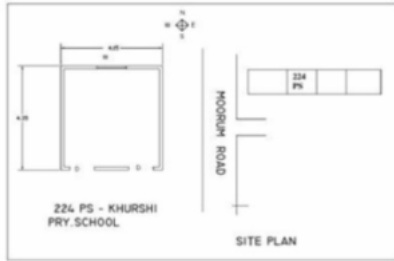

নির্বাচক নিবন্ধন আধিকারিকের স্বাক্ষর

Nazri Naksha

Google Map View

Polling Station Building Front View

Polling Station Front View

Cad View

Key MAP View

1 নাম : সুধীর আদক পিতার নাম: যামিনী আদক বাড়ির নং : n0001 বয়স : 82 লিঙ্গ : পুরুষ	WB/32/227/084175	ফটো উপলব্ধ	2 নাম : লক্ষ্মীপ্রিয়া আদক স্বামীর নাম: সুধীর আদক বাড়ির নং : n0001 বয়স : 71 লিঙ্গ : মহিলা	WB/32/227/084437	ফটো উপলব্ধ	3 নাম : গুরুপদ আদক পিতার নাম: সুধীর আদক বাড়ির নং : n0001 বয়স : 52 লিঙ্গ : পুরুষ	WB/32/227/084318	ফটো উপলব্ধ
4 নাম : বর্না আদক স্বামীর নাম: গুরুপদ আদক বাড়ির নং : n0001 বয়স : 47 লিঙ্গ : মহিলা	HNQ1491760	ফটো উপলব্ধ	5 নাম : নীলিমা আদক স্বামীর নাম: শিবানন্দ আদক বাড়ির নং : n0001 বয়স : 40 লিঙ্গ : মহিলা	HNQ2605434	ফটো উপলব্ধ	6 নাম : শিবানন্দ আদক পিতার নাম: সুধীর আদক বাড়ির নং : n0001 বয়স : 44 লিঙ্গ : পুরুষ	HNQ2303147	ফটো উপলব্ধ
7 নাম : আল্পনা আদক স্বামীর নাম: পূর্ণ চন্দ্র আদক বাড়ির নং : n0001 বয়স : 44 লিঙ্গ : মহিলা	HNQ2035343	ফটো উপলব্ধ	8 নাম : পূর্ণ চন্দ্র আদক পিতার নাম: সুধীর আদক বাড়ির নং : n0001 বয়স : 48 লিঙ্গ : পুরুষ	HNQ2035335	ফটো উপলব্ধ	9 নাম : কৌশল্যা ওবা স্বামীর নাম: খোকন ওবা বাড়ির নং : n0005 বয়স : 39 লিঙ্গ : মহিলা	HNQ2605350	ফটো উপলব্ধ
10 নাম : শুভদীপ ওবা পিতার নাম: বাদল চন্দ্র ওবা বাড়ির নং : এন0005 বয়স : 24 লিঙ্গ : পুরুষ	WFY2582245	ফটো উপলব্ধ	11 নাম : তনুশ্রী ওবা পিতার নাম: অনন্ত ওবা বাড়ির নং : এন0003 বয়স : 23 লিঙ্গ : মহিলা	WFY2671287	ফটো উপলব্ধ	12 নাম : অনিমা ওবা স্বামীর নাম: মন্টু ওবা বাড়ির নং : n0007 বয়স : 32 লিঙ্গ : মহিলা	WFY2223535	ফটো উপলব্ধ
13 নাম : শৈলেশ ওবা পিতার নাম: রামপদ ওবা বাড়ির নং : n0175 বয়স : 28 লিঙ্গ : পুরুষ	WFY2283265	ফটো উপলব্ধ	14 নাম : কাকলি ওবা স্বামীর নাম: রবীন্দ্র নাথ ওবা বাড়ির নং : n0200 বয়স : 32 লিঙ্গ : মহিলা	WFY2299550	ফটো উপলব্ধ	15 নাম : জ্যোৎস্না ওবা স্বামীর নাম: রামপদ ওবা বাড়ির নং : n0006 বয়স : 47 লিঙ্গ : মহিলা	HNQ1491786	ফটো উপলব্ধ
16 নাম : বিদ্যাৎ ওবা পিতার নাম: বাদল ওবা বাড়ির নং : n0005 বয়স : 27 লিঙ্গ : পুরুষ	WFY2303501	ফটো উপলব্ধ	17 নাম : সুভেন্দু ওবা পিতার নাম: নিতাই ওবা বাড়ির নং : n0007 বয়স : 27 লিঙ্গ : পুরুষ	WFY2303345	ফটো উপলব্ধ	18 নাম : ধীরেন্দ্র নাথ ওবা পিতার নাম: গুণধর ওবা বাড়ির নং : n0002 বয়স : 70 লিঙ্গ : পুরুষ	WFY2552560	ফটো উপলব্ধ
19 নাম : অরিজিৎ ওবা পিতার নাম: রামপদ ওবা বাড়ির নং : এন0006 বয়স : 25 লিঙ্গ : পুরুষ	WFY2743532	ফটো উপলব্ধ	20 নাম : সুরেশ ওবা পিতার নাম: শক্তিপদ ওবা বাড়ির নং : n0002 বয়স : 27 লিঙ্গ : পুরুষ	WFY2303311	ফটো উপলব্ধ	21 নাম : শক্তিপদ ওবা পিতার নাম: গুণধর ওবা বাড়ির নং : n0002 বয়স : 57 লিঙ্গ : পুরুষ	WB/32/227/084019	ফটো উপলব্ধ
22 নাম : কালিপদ ওবা পিতার নাম: গুণধর ওবা বাড়ির নং : n0002 বয়স : 62 লিঙ্গ : পুরুষ	WB/32/227/084433	ফটো উপলব্ধ	23 নাম : লালু ওবা পিতার নাম: পূর্ণ ওবা বাড়ির নং : n0004 বয়স : 49 লিঙ্গ : পুরুষ	HNQ2035368	ফটো উপলব্ধ	24 নাম : রিঙ্কু ওবা স্বামীর নাম: বাবলু ওবা বাড়ির নং : n0003 বয়স : 34 লিঙ্গ : মহিলা	WFY1787795	ফটো উপলব্ধ
25 নাম : সঞ্জিতা কুন্ডর (ওবা) স্বামীর নাম: সমরেশ ওবা বাড়ির নং : n0002 বয়স : 33 লিঙ্গ : মহিলা	WFY1619808	ফটো উপলব্ধ	26 নাম : সমরেশ ওবা পিতার নাম: ধীরেন্দ্র ওবা বাড়ির নং : n0002 বয়স : 47 লিঙ্গ : পুরুষ	HNQ1728989	ফটো উপলব্ধ	27 নাম : মন্টুরাণী ওবা স্বামীর নাম: ধীরেন্দ্র ওবা বাড়ির নং : n0002 বয়স : 64 লিঙ্গ : মহিলা	WB/32/227/084036	ফটো উপলব্ধ
28 নাম : পুষ্পিতা ওবা স্বামীর নাম: শক্তিপদ ওবা বাড়ির নং : n0002 বয়স : 49 লিঙ্গ : মহিলা	HNQ1491778	ফটো উপলব্ধ	29 নাম : কাজল ওবা স্বামীর নাম: কানাইলাল ওবা বাড়ির নং : n0007 বয়স : 65 লিঙ্গ : মহিলা	WB/32/227/084107	ফটো উপলব্ধ	30 নাম : কৃষ্ণা গিরি স্বামীর নাম: নকুল কুমার গিরি বাড়ির নং : n0006 বয়স : 30 লিঙ্গ : মহিলা	WFY1787738	ফটো উপলব্ধ