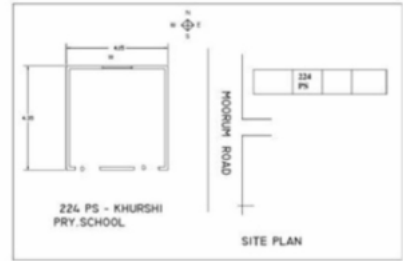

নির্বাচক নিবন্ধন আধিকারিকের স্বাক্ষর

Nazri Naksha

Google Map View

Polling Station Building Front View

Polling Station Front View

Cad View

Key MAP View

1 নাম : সুধীর আদক পিতার নাম: যামিনী আদক বাড়ির নং : n0001 বয়স : 82 লিঙ্গ : পুরুষ	WB/32/227/084175	ফটো উপলব্ধ	2 নাম : লক্ষ্মীপ্রিয়া আদক স্বামীর নাম: সুধীর আদক বাড়ির নং : n0001 বয়স : 71 লিঙ্গ : মহিলা	WB/32/227/084437	ফটো উপলব্ধ	3 নাম : গুরুপদ আদক পিতার নাম: সুধীর আদক বাড়ির নং : n0001 বয়স : 52 লিঙ্গ : পুরুষ	WB/32/227/084318	ফটো উপলব্ধ
4 নাম : বর্না আদক স্বামীর নাম: গুরুপদ আদক বাড়ির নং : n0001 বয়স : 47 লিঙ্গ : মহিলা	HNQ1491760	ফটো উপলব্ধ	5 নাম : নীলিমা আদক স্বামীর নাম: শিবানন্দ আদক বাড়ির নং : n0001 বয়স : 40 লিঙ্গ : মহিলা	HNQ2605434	ফটো উপলব্ধ	6 নাম : শিবানন্দ আদক পিতার নাম: সুধীর আদক বাড়ির নং : n0001 বয়স : 44 লিঙ্গ : পুরুষ	HNQ2303147	ফটো উপলব্ধ
7 নাম : আল্পনা আদক স্বামীর নাম: পূর্ণ চন্দ্র আদক বাড়ির নং : n0001 বয়স : 44 লিঙ্গ : মহিলা	HNQ2035343	ফটো উপলব্ধ	8 নাম : পূর্ণ চন্দ্র আদক পিতার নাম: সুধীর আদক বাড়ির নং : n0001 বয়স : 48 লিঙ্গ : পুরুষ	HNQ2035335	ফটো উপলব্ধ	9 নাম : কৌশল্যা ওবা স্বামীর নাম: খোকন ওবা বাড়ির নং : n0005 বয়স : 39 লিঙ্গ : মহিলা	HNQ2605350	ফটো উপলব্ধ
10 নাম : শুভদীপ ওবা পিতার নাম: বাদল চন্দ্র ওবা বাড়ির নং : এন0005 বয়স : 24 লিঙ্গ : পুরুষ	WFY2582245	ফটো উপলব্ধ	11 নাম : তনুশ্রী ওবা পিতার নাম: অনন্ত ওবা বাড়ির নং : এন0003 বয়স : 23 লিঙ্গ : মহিলা	WFY2671287	ফটো উপলব্ধ	12 নাম : অনিমা ওবা স্বামীর নাম: মন্টু ওবা বাড়ির নং : n0007 বয়স : 32 লিঙ্গ : মহিলা	WFY2223535	ফটো উপলব্ধ
13 নাম : শৈলেশ ওবা পিতার নাম: রামপদ ওবা বাড়ির নং : n0175 বয়স : 28 লিঙ্গ : পুরুষ	WFY2283265	ফটো উপলব্ধ	14 নাম : কাকলি ওবা স্বামীর নাম: রবীন্দ্র নাথ ওবা বাড়ির নং : n0200 বয়স : 32 লিঙ্গ : মহিলা	WFY2299550	ফটো উপলব্ধ	15 নাম : জ্যোৎস্না ওবা স্বামীর নাম: রামপদ ওবা বাড়ির নং : n0006 বয়স : 47 লিঙ্গ : মহিলা	HNQ1491786	ফটো উপলব্ধ
16 নাম : বিদ্যাৎ ওবা পিতার নাম: বাদল ওবা বাড়ির নং : n0005 বয়স : 27 লিঙ্গ : পুরুষ	WFY2303501	ফটো উপলব্ধ	17 নাম : সুভেন্দু ওবা পিতার নাম: নিতাই ওবা বাড়ির নং : n0007 বয়স : 27 লিঙ্গ : পুরুষ	WFY2303345	ফটো উপলব্ধ	18 নাম : ধীরেন্দ্র নাথ ওবা পিতার নাম: গুণধর ওবা বাড়ির নং : n0002 বয়স : 70 লিঙ্গ : পুরুষ	WFY2552560	ফটো উপলব্ধ
19 নাম : অরিজিৎ ওবা পিতার নাম: রামপদ ওবা বাড়ির নং : এন0006 বয়স : 25 লিঙ্গ : পুরুষ	WFY2743532	ফটো উপলব্ধ	20 নাম : সুরেশ ওবা পিতার নাম: শক্তিপদ ওবা বাড়ির নং : n0002 বয়স : 27 লিঙ্গ : পুরুষ	WFY2303311	ফটো উপলব্ধ	21 নাম : শক্তিপদ ওবা পিতার নাম: গুণধর ওবা বাড়ির নং : n0002 বয়স : 57 লিঙ্গ : পুরুষ	WB/32/227/084019	ফটো উপলব্ধ
22 নাম : কালিপদ ওবা পিতার নাম: গুণধর ওবা বাড়ির নং : n0002 বয়স : 62 লিঙ্গ : পুরুষ	WB/32/227/084433	ফটো উপলব্ধ	23 নাম : লালু ওবা পিতার নাম: পূর্ণ ওবা বাড়ির নং : n0004 বয়স : 49 লিঙ্গ : পুরুষ	HNQ2035368	ফটো উপলব্ধ	24 নাম : রিঙ্কু ওবা স্বামীর নাম: বাবলু ওবা বাড়ির নং : n0003 বয়স : 34 লিঙ্গ : মহিলা	WFY1787795	ফটো উপলব্ধ
25 নাম : সঞ্জিতা কুন্ডর (ওবা) স্বামীর নাম: সমরেশ ওবা বাড়ির নং : n0002 বয়স : 33 লিঙ্গ : মহিলা	WFY1619808	ফটো উপলব্ধ	26 নাম : সমরেশ ওবা পিতার নাম: ধীরেন্দ্র ওবা বাড়ির নং : n0002 বয়স : 47 লিঙ্গ : পুরুষ	HNQ1728989	ফটো উপলব্ধ	27 নাম : মন্টুরাণী ওবা স্বামীর নাম: ধীরেন্দ্র ওবা বাড়ির নং : n0002 বয়স : 64 লিঙ্গ : মহিলা	WB/32/227/084036	ফটো উপলব্ধ
28 নাম : পুষ্পিতা ওবা স্বামীর নাম: শক্তিপদ ওবা বাড়ির নং : n0002 বয়স : 49 লিঙ্গ : মহিলা	HNQ1491778	ফটো উপলব্ধ	29 নাম : কাজল ওবা স্বামীর নাম: কানাইলাল ওবা বাড়ির নং : n0007 বয়স : 65 লিঙ্গ : মহিলা	WB/32/227/084107	ফটো উপলব্ধ	30 নাম : কৃষ্ণা গিরি স্বামীর নাম: নকুল কুমার গিরি বাড়ির নং : n0006 বয়স : 30 লিঙ্গ : মহিলা	WFY1787738	ফটো উপলব্ধ