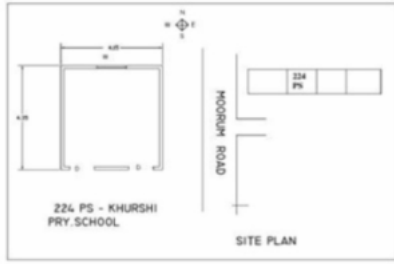

নির্বাচক নিবন্ধন আধিকারিকের স্বাক্ষর

Nazri Naksha

Google Map View

Polling Station Building Front View

Polling Station Front View

Cad View

Key MAP View

1 নাম : সুধীর আদক পিতার নাম: যামিনী আদক বাড়ির নং : n0001 বয়স : 82 লিঙ্গ : পুরুষ	WB/32/227/084175	ফটো উপলব্ধ	2 নাম : লক্ষ্মীপ্রিয়া আদক স্বামীর নাম: সুধীর আদক বাড়ির নং : n0001 বয়স : 71 লিঙ্গ : মহিলা	WB/32/227/084437	ফটো উপলব্ধ	3 নাম : গুরুপদ আদক পিতার নাম: সুধীর আদক বাড়ির নং : n0001 বয়স : 52 লিঙ্গ : পুরুষ	WB/32/227/084318	ফটো উপলব্ধ
4 নাম : বর্না আদক স্বামীর নাম: গুরুপদ আদক বাড়ির নং : n0001 বয়স : 47 লিঙ্গ : মহিলা	HNQ1491760	ফটো উপলব্ধ	5 নাম : নীলিমা আদক স্বামীর নাম: শিবানন্দ আদক বাড়ির নং : n0001 বয়স : 40 লিঙ্গ : মহিলা	HNQ2605434	ফটো উপলব্ধ	6 নাম : শিবানন্দ আদক পিতার নাম: সুধীর আদক বাড়ির নং : n0001 বয়স : 44 লিঙ্গ : পুরুষ	HNQ2303147	ফটো উপলব্ধ
7 নাম : আল্পনা আদক স্বামীর নাম: পূর্ণ চন্দ্র আদক বাড়ির নং : n0001 বয়স : 44 লিঙ্গ : মহিলা	HNQ2035343	ফটো উপলব্ধ	8 নাম : পূর্ণ চন্দ্র আদক পিতার নাম: সুধীর আদক বাড়ির নং : n0001 বয়স : 48 লিঙ্গ : পুরুষ	HNQ2035335	ফটো উপলব্ধ	9 নাম : কৌশল্যা ওবা স্বামীর নাম: খোকন ওবা বাড়ির নং : n0005 বয়স : 39 লিঙ্গ : মহিলা	HNQ2605350	ফটো উপলব্ধ
10 নাম : শুভদীপ ওবা পিতার নাম: বাদল চন্দ্র ওবা বাড়ির নং : এন0005 বয়স : 24 লিঙ্গ : পুরুষ	WFY2582245	ফটো উপলব্ধ	11 নাম : তনুশ্রী ওবা পিতার নাম: অনন্ত ওবা বাড়ির নং : এন0003 বয়স : 23 লিঙ্গ : মহিলা	WFY2671287	ফটো উপলব্ধ	12 নাম : অনিমা ওবা স্বামীর নাম: মন্টু ওবা বাড়ির নং : n0007 বয়স : 32 লিঙ্গ : মহিলা	WFY2223535	ফটো উপলব্ধ
13 নাম : শৈলেশ ওবা পিতার নাম: রামপদ ওবা বাড়ির নং : n0175 বয়স : 28 লিঙ্গ : পুরুষ	WFY2283265	ফটো উপলব্ধ	14 নাম : কাকলি ওবা স্বামীর নাম: রবীন্দ্র নাথ ওবা বাড়ির নং : n0200 বয়স : 32 লিঙ্গ : মহিলা	WFY2299550	ফটো উপলব্ধ	15 নাম : জ্যোৎস্না ওবা স্বামীর নাম: রামপদ ওবা বাড়ির নং : n0006 বয়স : 47 লিঙ্গ : মহিলা	HNQ1491786	ফটো উপলব্ধ
16 নাম : বিদ্যাৎ ওবা পিতার নাম: বাদল ওবা বাড়ির নং : n0005 বয়স : 27 লিঙ্গ : পুরুষ	WFY2303501	ফটো উপলব্ধ	17 নাম : সুভেন্দু ওবা পিতার নাম: নিতাই ওবা বাড়ির নং : n0007 বয়স : 27 লিঙ্গ : পুরুষ	WFY2303345	ফটো উপলব্ধ	18 নাম : ধীরেন্দ্র নাথ ওবা পিতার নাম: গুণধর ওবা বাড়ির নং : n0002 বয়স : 70 লিঙ্গ : পুরুষ	WFY2552560	ফটো উপলব্ধ
19 নাম : অরিজিৎ ওবা পিতার নাম: রামপদ ওবা বাড়ির নং : এন0006 বয়স : 25 লিঙ্গ : পুরুষ	WFY2743532	ফটো উপলব্ধ	20 নাম : সুরেশ ওবা পিতার নাম: শক্তিপদ ওবা বাড়ির নং : n0002 বয়স : 27 লিঙ্গ : পুরুষ	WFY2303311	ফটো উপলব্ধ	21 নাম : শক্তিপদ ওবা পিতার নাম: গুণধর ওবা বাড়ির নং : n0002 বয়স : 57 লিঙ্গ : পুরুষ	WB/32/227/084019	ফটো উপলব্ধ
22 নাম : কালিপদ ওবা পিতার নাম: গুণধর ওবা বাড়ির নং : n0002 বয়স : 62 লিঙ্গ : পুরুষ	WB/32/227/084433	ফটো উপলব্ধ	23 নাম : লালু ওবা পিতার নাম: পূর্ণ ওবা বাড়ির নং : n0004 বয়স : 49 লিঙ্গ : পুরুষ	HNQ2035368	ফটো উপলব্ধ	24 নাম : রিঙ্কু ওবা স্বামীর নাম: বাবলু ওবা বাড়ির নং : n0003 বয়স : 34 লিঙ্গ : মহিলা	WFY1787795	ফটো উপলব্ধ
25 নাম : সঞ্জিতা কুন্ডর (ওবা) স্বামীর নাম: সমরেশ ওবা বাড়ির নং : n0002 বয়স : 33 লিঙ্গ : মহিলা	WFY1619808	ফটো উপলব্ধ	26 নাম : সমরেশ ওবা পিতার নাম: ধীরেন্দ্র ওবা বাড়ির নং : n0002 বয়স : 47 লিঙ্গ : পুরুষ	HNQ1728989	ফটো উপলব্ধ	27 নাম : মন্টুরাণী ওবা স্বামীর নাম: ধীরেন্দ্র ওবা বাড়ির নং : n0002 বয়স : 64 লিঙ্গ : মহিলা	WB/32/227/084036	ফটো উপলব্ধ
28 নাম : পুষ্পিতা ওবা স্বামীর নাম: শক্তিপদ ওবা বাড়ির নং : n0002 বয়স : 49 লিঙ্গ : মহিলা	HNQ1491778	ফটো উপলব্ধ	29 নাম : কাজল ওবা স্বামীর নাম: কানাইলাল ওবা বাড়ির নং : n0007 বয়স : 65 লিঙ্গ : মহিলা	WB/32/227/084107	ফটো উপলব্ধ	30 নাম : কৃষ্ণা গিরি স্বামীর নাম: নকুল কুমার গিরি বাড়ির নং : n0006 বয়স : 30 লিঙ্গ : মহিলা	WFY1787738	ফটো উপলব্ধ