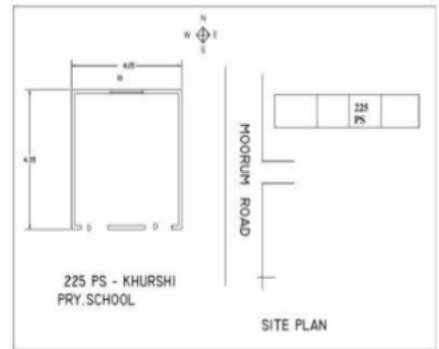

নির্বাচক নিবন্ধন আধিকারিকের স্বাক্ষর

Nazri Naksha

Google Map View

Polling Station Building Front View

Polling Station Front View

Cad View

Key MAP View

বিধানসভা নির্বাচনক্ষেত্রের নং, নাম : 225-নারায়ণগড়
ভাগ নং, নাম : 1-খুড়শী (দক্ষিণ) ও পূর্ব