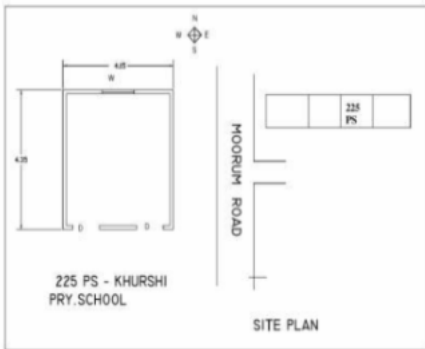

নির্বাচক নিবন্ধন আধিকারিকের স্বাক্ষর

Nazri Naksha

Google Map View

Polling Station Building Front View

Polling Station Front View

Cad View

Key MAP View

বিধানসভা নির্বাচনক্ষেত্রের নং, নাম : 225-নারায়ণগড়
ভাগ নং, নাম : 1-খুড়শী (দক্ষিণ) ও পূর্ব