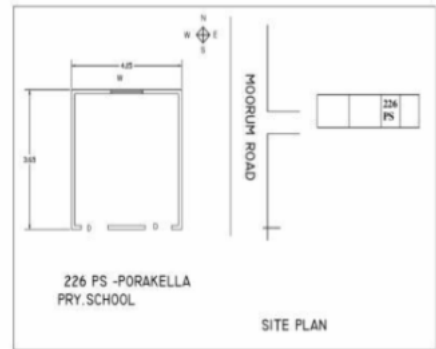

নির্বাচক নিবন্ধন আধিকারিকের স্বাক্ষর

Nazri Naksha

Google Map View

Polling Station Building Front View

Polling Station Front View

Cad View

Key MAP View

1 নাম : বহির্শিখা হাজরা মায়ের নাম: মৌমীতা হাজরা বাড়ির নং : এন0167 বয়স : 23 লিঙ্গ : মহিলা	WFY2667947 ফটো উপলব্ধ	2 নাম : শুভময় মাইতি পিতার নাম: অমিয় কুমার মাইতি বাড়ির নং : 0111 বয়স : 26 লিঙ্গ : পুরুষ	WFY2370393 ফটো উপলব্ধ	3 নাম : জ্যোতির্ময় মাইতি পিতার নাম: অমল্য কুমার মাইতি বাড়ির নং : n0111 বয়স : 42 লিঙ্গ : পুরুষ	HNQ2490910 ফটো উপলব্ধ
4 নাম : অমিয় কুমার মাইতি পিতার নাম: রাজেন্দ্র মাইতি বাড়ির নং : n0111 বয়স : 65 লিঙ্গ : পুরুষ	WFY2646172 ফটো উপলব্ধ	5 নাম : নমিতা মাইতি স্বামীর নাম: অমিয় মাইতি বাড়ির নং : n0111 বয়স : 50 লিঙ্গ : মহিলা	HNQ1495357 ফটো উপলব্ধ	6 নাম : শিপ্রা দাসমহাপাত্র (মাইতি) স্বামীর নাম: অমল্য কুমার মাইতি বাড়ির নং : n0111 বয়স : 67 লিঙ্গ : মহিলা	WB/32/227/090057 ফটো উপলব্ধ
7 নাম : প্রতিমা ভূঞা আদক স্বামীর নাম: রঞ্জিত আদক বাড়ির নং : এন0113 বয়স : 23 লিঙ্গ : মহিলা	WFY2658086 ফটো উপলব্ধ	8 নাম : সুলেখা আদক স্বামীর নাম: রঞ্জন কুমার আদক বাড়ির নং : n0238 বয়স : 29 লিঙ্গ : মহিলা	WFY1879634 ফটো উপলব্ধ	9 নাম : সন্তু কুমার আদক পিতার নাম: গোপাল চন্দ্র আদক বাড়ির নং : n0080 বয়স : 38 লিঙ্গ : পুরুষ	HNQ2658672 ফটো উপলব্ধ
10 নাম : দিব্যেন্দু আদক পিতার নাম: পিন্টু আদক বাড়ির নং : N0080 বয়স : 25 লিঙ্গ : পুরুষ	WFY2533461 ফটো উপলব্ধ	11 নাম : সুপ্রিয়া আদক স্বামীর নাম: দিব্যেন্দু আদক বাড়ির নং : এন0080 বয়স : 24 লিঙ্গ : মহিলা	WFY2599538 ফটো উপলব্ধ	12 নাম : গোপাল আদক পিতার নাম: শশী আদক বাড়ির নং : n0080 বয়স : 61 লিঙ্গ : পুরুষ	WB/32/227/090313 ফটো উপলব্ধ
13 নাম : মীনা আদক স্বামীর নাম: সন্তু কুমার আদক বাড়ির নং : n0080 বয়স : 33 লিঙ্গ : মহিলা	WFY1620327 ফটো উপলব্ধ	14 নাম : পুষ্পরানী আদক স্বামীর নাম: গোপাল আদক বাড়ির নং : n0080 বয়স : 54 লিঙ্গ : মহিলা	WFY2765154 ফটো উপলব্ধ	15 নাম : সুচিস্মিতা আদক পিতার নাম: তুষার আদক বাড়ির নং : এন00৯৪ বয়স : 21 লিঙ্গ : মহিলা	WFY2769263 ফটো উপলব্ধ
16 নাম : রঘুনাথ আদক পিতার নাম: শশীভূষণ আদক বাড়ির নং : n0094 বয়স : 74 লিঙ্গ : পুরুষ	WB/32/227/090323 ফটো উপলব্ধ	17 নাম : উষা আদক স্বামীর নাম: রঘুনাথ আদক বাড়ির নং : n0094 বয়স : 70 লিঙ্গ : মহিলা	WB/32/227/090225 ফটো উপলব্ধ	18 নাম : তুষার আদক পিতার নাম: রঘুনাথ আদক বাড়ির নং : n0094 বয়স : 50 লিঙ্গ : পুরুষ	WFY2425064 ফটো উপলব্ধ
19 নাম : কাকলী আদক স্বামীর নাম: তুষার আদক বাড়ির নং : n0094 বয়স : 40 লিঙ্গ : মহিলা	HNQ2490761 ফটো উপলব্ধ	20 নাম : পঞ্চগনন আদক পিতার নাম: শশী আদক বাড়ির নং : n0095 বয়স : 67 লিঙ্গ : পুরুষ	WB/32/227/090615 ফটো উপলব্ধ	21 নাম : বার্গা আদক স্বামীর নাম: পঞ্চগনন আদক বাড়ির নং : n0095 বয়স : 60 লিঙ্গ : মহিলা	WB/32/227/090232 ফটো উপলব্ধ
22 নাম : নিরঞ্জন আদক পিতার নাম: যতীন্দ্র আদক বাড়ির নং : n0112 বয়স : 64 লিঙ্গ : পুরুষ	WB/32/227/090468 ফটো উপলব্ধ	23 নাম : মানস আদক পিতার নাম: নিরঞ্জন আদক বাড়ির নং : n0112 বয়স : 39 লিঙ্গ : পুরুষ	HNQ2490753 ফটো উপলব্ধ	24 নাম : মনিমালা আদক স্বামীর নাম: মানস আদক বাড়ির নং : n0112 বয়স : 37 লিঙ্গ : মহিলা	WFY1018787 ফটো উপলব্ধ
25 নাম : লক্ষণ আদক পিতার নাম: যতীন্দ্র আদক বাড়ির নং : n0113 বয়স : 56 লিঙ্গ : পুরুষ	WB/32/227/090718 ফটো উপলব্ধ	26 নাম : অঞ্জলী আদক অন্যান্য: লক্ষণ আদক বাড়ির নং : n0113 বয়স : 51 লিঙ্গ : মহিলা	WB/32/227/090391 ফটো উপলব্ধ	27 নাম : রঞ্জন কুমার আদক পিতার নাম: লক্ষণ চন্দ্র আদক বাড়ির নং : n0113 বয়স : 35 লিঙ্গ : পুরুষ	WFY1390160 ফটো উপলব্ধ
28 নাম : বার্গা আদক স্বামীর নাম: নিরঞ্জন আদক বাড়ির নং : n0127 বয়স : 53 লিঙ্গ : মহিলা	WB/32/227/090226 ফটো উপলব্ধ	29 নাম : রঞ্জিত আদক পিতার নাম: লক্ষণ চন্দ্র আদক বাড়ির নং : n0113 বয়স : 33 লিঙ্গ : পুরুষ	WFY1521897 ফটো উপলব্ধ	30 নাম : কবিতা আদক স্বামীর নাম: ভোলানাথ আদক বাড়ির নং : n0095 বয়স : 37 লিঙ্গ : মহিলা	WFY1463959 ফটো উপলব্ধ