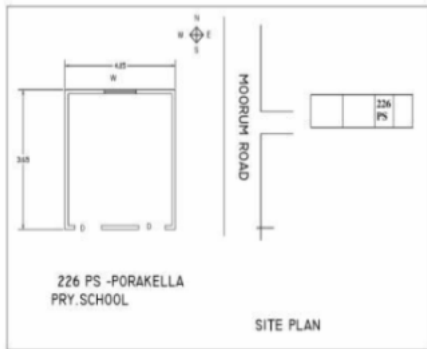

নির্বাচক নিবন্ধন আধিকারিকের স্বাক্ষর

Nazri Naksha

Google Map View

Polling Station Building Front View

Polling Station Front View

Cad View

Key MAP View

1 নাম : বহির্শিখা হাজরা মায়ের নাম: মৌমীতা হাজরা বাড়ির নং : এন0167 বয়স : 23 লিঙ্গ : মহিলা	WFY2667947 ফটো উপলব্ধ	2 নাম : শুভময় মাইতি পিতার নাম: অমিয় কুমার মাইতি বাড়ির নং : 0111 বয়স : 26 লিঙ্গ : পুরুষ	WFY2370393 ফটো উপলব্ধ	3 নাম : জ্যোতির্ময় মাইতি পিতার নাম: অমল্য কুমার মাইতি বাড়ির নং : n0111 বয়স : 42 লিঙ্গ : পুরুষ	HNQ2490910 ফটো উপলব্ধ
4 নাম : অমিয় কুমার মাইতি পিতার নাম: রাজেন্দ্র মাইতি বাড়ির নং : n0111 বয়স : 65 লিঙ্গ : পুরুষ	WFY2646172 ফটো উপলব্ধ	5 নাম : নমিতা মাইতি স্বামীর নাম: অমিয় মাইতি বাড়ির নং : n0111 বয়স : 50 লিঙ্গ : মহিলা	HNQ1495357 ফটো উপলব্ধ	6 নাম : শিপ্রা দাসমহাপাত্র (মাইতি) স্বামীর নাম: অমল্য কুমার মাইতি বাড়ির নং : n0111 বয়স : 67 লিঙ্গ : মহিলা	WB/32/227/090057 ফটো উপলব্ধ
7 নাম : প্রতিমা ভূঞা আদক স্বামীর নাম: রঞ্জিত আদক বাড়ির নং : এন0113 বয়স : 23 লিঙ্গ : মহিলা	WFY2658086 ফটো উপলব্ধ	8 নাম : সুলেখা আদক স্বামীর নাম: রঞ্জন কুমার আদক বাড়ির নং : n0238 বয়স : 29 লিঙ্গ : মহিলা	WFY1879634 ফটো উপলব্ধ	9 নাম : সন্তু কুমার আদক পিতার নাম: গোপাল চন্দ্র আদক বাড়ির নং : n0080 বয়স : 38 লিঙ্গ : পুরুষ	HNQ2658672 ফটো উপলব্ধ
10 নাম : দিব্যেন্দু আদক পিতার নাম: পিন্টু আদক বাড়ির নং : N0080 বয়স : 25 লিঙ্গ : পুরুষ	WFY2533461 ফটো উপলব্ধ	11 নাম : সুপ্রিয়া আদক স্বামীর নাম: দিব্যেন্দু আদক বাড়ির নং : এন0080 বয়স : 24 লিঙ্গ : মহিলা	WFY2599538 ফটো উপলব্ধ	12 নাম : গোপাল আদক পিতার নাম: শশী আদক বাড়ির নং : n0080 বয়স : 61 লিঙ্গ : পুরুষ	WB/32/227/090313 ফটো উপলব্ধ
13 নাম : মীনা আদক স্বামীর নাম: সন্তু কুমার আদক বাড়ির নং : n0080 বয়স : 33 লিঙ্গ : মহিলা	WFY1620327 ফটো উপলব্ধ	14 নাম : পুষ্পরানী আদক স্বামীর নাম: গোপাল আদক বাড়ির নং : n0080 বয়স : 54 লিঙ্গ : মহিলা	WFY2765154 ফটো উপলব্ধ	15 নাম : সুচিস্মিতা আদক পিতার নাম: তুষার আদক বাড়ির নং : এন00৯৪ বয়স : 21 লিঙ্গ : মহিলা	WFY2769263 ফটো উপলব্ধ
16 নাম : রঘুনাথ আদক পিতার নাম: শশীভূষণ আদক বাড়ির নং : n0094 বয়স : 74 লিঙ্গ : পুরুষ	WB/32/227/090323 ফটো উপলব্ধ	17 নাম : উষা আদক স্বামীর নাম: রঘুনাথ আদক বাড়ির নং : n0094 বয়স : 70 লিঙ্গ : মহিলা	WB/32/227/090225 ফটো উপলব্ধ	18 নাম : তুষার আদক পিতার নাম: রঘুনাথ আদক বাড়ির নং : n0094 বয়স : 50 লিঙ্গ : পুরুষ	WFY2425064 ফটো উপলব্ধ
19 নাম : কাকলী আদক স্বামীর নাম: তুষার আদক বাড়ির নং : n0094 বয়স : 40 লিঙ্গ : মহিলা	HNQ2490761 ফটো উপলব্ধ	20 নাম : পঞ্চগনন আদক পিতার নাম: শশী আদক বাড়ির নং : n0095 বয়স : 67 লিঙ্গ : পুরুষ	WB/32/227/090615 ফটো উপলব্ধ	21 নাম : বার্গা আদক স্বামীর নাম: পঞ্চগনন আদক বাড়ির নং : n0095 বয়স : 60 লিঙ্গ : মহিলা	WB/32/227/090232 ফটো উপলব্ধ
22 নাম : নিরঞ্জন আদক পিতার নাম: যতীন্দ্র আদক বাড়ির নং : n0112 বয়স : 64 লিঙ্গ : পুরুষ	WB/32/227/090468 ফটো উপলব্ধ	23 নাম : মানস আদক পিতার নাম: নিরঞ্জন আদক বাড়ির নং : n0112 বয়স : 39 লিঙ্গ : পুরুষ	HNQ2490753 ফটো উপলব্ধ	24 নাম : মনিমালা আদক স্বামীর নাম: মানস আদক বাড়ির নং : n0112 বয়স : 37 লিঙ্গ : মহিলা	WFY1018787 ফটো উপলব্ধ
25 নাম : লক্ষণ আদক পিতার নাম: যতীন্দ্র আদক বাড়ির নং : n0113 বয়স : 56 লিঙ্গ : পুরুষ	WB/32/227/090718 ফটো উপলব্ধ	26 নাম : অঞ্জলী আদক অন্যান্য: লক্ষণ আদক বাড়ির নং : n0113 বয়স : 51 লিঙ্গ : মহিলা	WB/32/227/090391 ফটো উপলব্ধ	27 নাম : রঞ্জন কুমার আদক পিতার নাম: লক্ষণ চন্দ্র আদক বাড়ির নং : n0113 বয়স : 35 লিঙ্গ : পুরুষ	WFY1390160 ফটো উপলব্ধ
28 নাম : বার্গা আদক স্বামীর নাম: নিরঞ্জন আদক বাড়ির নং : n0127 বয়স : 53 লিঙ্গ : মহিলা	WB/32/227/090226 ফটো উপলব্ধ	29 নাম : রঞ্জিত আদক পিতার নাম: লক্ষণ চন্দ্র আদক বাড়ির নং : n0113 বয়স : 33 লিঙ্গ : পুরুষ	WFY1521897 ফটো উপলব্ধ	30 নাম : কবিতা আদক স্বামীর নাম: ভোলানাথ আদক বাড়ির নং : n0095 বয়স : 37 লিঙ্গ : মহিলা	WFY1463959 ফটো উপলব্ধ