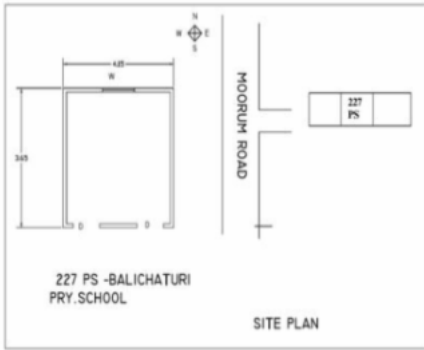

নির্বাচক নিবন্ধন আধিকারিকের স্বাক্ষর

Nazri Naksha

Google Map View

Polling Station Building Front View

Polling Station Front View

Cad View

Key MAP View

1 নাম : নিভা কইলা দাস স্বামীর নাম: মিতুন কুমার দাস বাড়ির নং : n0097 বয়স : 33 লিঙ্গ : মহিলা	WUE1507490 ফটো উপলব্ধ	2 নাম : কৌশিক চাউল্যা পিতার নাম: গৌরহরি চাউল্যা বাড়ির নং : এন0044 বয়স : 23 লিঙ্গ : পুরুষ	WFY2672855 ফটো উপলব্ধ	3 নাম : অনন্ত চাউল্যা পিতার নাম: ভুবন চাউল্যা বাড়ির নং : n0044 বয়স : 83 লিঙ্গ : পুরুষ	WB/32/227/090082 ফটো উপলব্ধ
4 নাম : কল্যাণী চাউল্যা স্বামীর নাম: নিতাই চাউল্যা বাড়ির নং : n0044 বয়স : 51 লিঙ্গ : মহিলা	WB/32/227/090198 ফটো উপলব্ধ	5 নাম : কম্পনা চাউল্যা স্বামীর নাম: গৌরহরি চাউল্যা বাড়ির নং : n0044 বয়স : 39 লিঙ্গ : মহিলা	HNQ2606309 ফটো উপলব্ধ	6 নাম : গৌরহরি চাউল্যা পিতার নাম: অনন্ত চাউল্যা বাড়ির নং : n0044 বয়স : 57 লিঙ্গ : পুরুষ	WB/32/227/090382 ফটো উপলব্ধ
7 নাম : নিতাইচরন চাউল্যা পিতার নাম: অনন্ত চাউল্যা বাড়ির নং : n0044 বয়স : 60 লিঙ্গ : পুরুষ	WB/32/227/090456 ফটো উপলব্ধ	8 নাম : রতন কুমার জানা পিতার নাম: নরেন জানা বাড়ির নং : n0013 বয়স : 43 লিঙ্গ : পুরুষ	HNQ2037968 ফটো উপলব্ধ	9 নাম : কাজল জানা স্বামীর নাম: তপন জানা বাড়ির নং : n0013 বয়স : 46 লিঙ্গ : মহিলা	HNQ1495340 ফটো উপলব্ধ
10 নাম : তপন জানা পিতার নাম: নরেন জানা বাড়ির নং : n0013 বয়স : 53 লিঙ্গ : পুরুষ	WB/32/227/090696 ফটো উপলব্ধ	11 নাম : মুটুর জানা স্বামীর নাম: নরেন জানা বাড়ির নং : n0013 বয়স : 69 লিঙ্গ : মহিলা	WB/32/227/090236 ফটো উপলব্ধ	12 নাম : জয়ন্তী জানা স্বামীর নাম: অজয় জানা বাড়ির নং : n0075 বয়স : 52 লিঙ্গ : মহিলা	WB/32/227/090346 ফটো উপলব্ধ
13 নাম : নিলীমা রানী জানা স্বামীর নাম: তুহিন জানা বাড়ির নং : n0017 বয়স : 48 লিঙ্গ : মহিলা	HNQ1495043 ফটো উপলব্ধ	14 নাম : ঋত্বীপ জানা পিতার নাম: তপন কুমার জানা বাড়ির নং : n0013 বয়স : 29 লিঙ্গ : পুরুষ	WFY1885847 ফটো উপলব্ধ	15 নাম : পথিক জানা পিতার নাম: তুহিন জানা বাড়ির নং : n0017 বয়স : 30 লিঙ্গ : পুরুষ	WFY1885870 ফটো উপলব্ধ
16 নাম : শুভচারী জানা পিতার নাম: শক্তিপদ জানা বাড়ির নং : n0017 বয়স : 29 লিঙ্গ : পুরুষ	WFY1885888 ফটো উপলব্ধ	17 নাম : চন্দনা জানা স্বামীর নাম: বাবলু জানা বাড়ির নং : n0014 বয়স : 37 লিঙ্গ : মহিলা	HNQ2606374 ফটো উপলব্ধ	18 নাম : সবিতা জানা স্বামীর নাম: সুজয় জানা বাড়ির নং : n0075 বয়স : 39 লিঙ্গ : মহিলা	HNQ2491033 ফটো উপলব্ধ
19 নাম : অজয় জানা পিতার নাম: অমল্যা জানা বাড়ির নং : n0075 বয়স : 58 লিঙ্গ : পুরুষ	WB/32/227/090641 ফটো উপলব্ধ	20 নাম : বাদল জানা পিতার নাম: অজয় জানা বাড়ির নং : n0075 বয়স : 30 লিঙ্গ : পুরুষ	WFY1788603 ফটো উপলব্ধ	21 নাম : ঝামরী জানা স্বামীর নাম: স্বপন কুমার জানা বাড়ির নং : n0013 বয়স : 43 লিঙ্গ : মহিলা	HNQ2262939 ফটো উপলব্ধ
22 নাম : মিতু জানা স্বামীর নাম: রতন জানা বাড়ির নং : n0013 বয়স : 41 লিঙ্গ : মহিলা	HNQ2304848 ফটো উপলব্ধ	23 নাম : পঞ্চানন জানা পিতার নাম: রাম জানা বাড়ির নং : n0014 বয়স : 62 লিঙ্গ : পুরুষ	WFY2777381 ফটো উপলব্ধ	24 নাম : দীপালি জানা স্বামীর নাম: পঞ্চানন জানা বাড়ির নং : n0014 বয়স : 54 লিঙ্গ : মহিলা	WB/32/227/090715 ফটো উপলব্ধ
25 নাম : বাবলু জানা পিতার নাম: পঞ্চানন জানা বাড়ির নং : n0014 বয়স : 39 লিঙ্গ : পুরুষ	HNQ2037976 ফটো উপলব্ধ	26 নাম : মমতা জানা স্বামীর নাম: মিহির জানা বাড়ির নং : n0014 বয়স : 37 লিঙ্গ : মহিলা	WFY1464056 ফটো উপলব্ধ	27 নাম : কালিপদ জানা পিতার নাম: বিজয় জানা বাড়ির নং : n0015 বয়স : 57 লিঙ্গ : পুরুষ	WB/32/227/090008 ফটো উপলব্ধ
28 নাম : রেখা জানা স্বামীর নাম: কালিপদ জানা বাড়ির নং : n0015 বয়স : 52 লিঙ্গ : মহিলা	WB/32/227/090709 ফটো উপলব্ধ	29 নাম : শক্তিপদ জানা পিতার নাম: বিজয় জানা বাড়ির নং : n0015 বয়স : 55 লিঙ্গ : পুরুষ	WB/32/227/090526 ফটো উপলব্ধ	30 নাম : চণ্ডীচরণ জানা পিতার নাম: চিত্তরঞ্জন জানা বাড়ির নং : n0017 বয়স : 43 লিঙ্গ : পুরুষ	HNQ2037950 ফটো উপলব্ধ