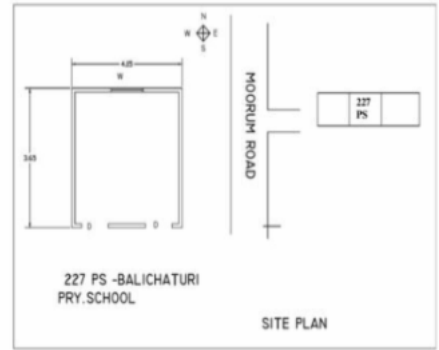

নির্বাচক নিবন্ধন আধিকারিকের স্বাক্ষর

Nazri Naksha

Google Map View

Polling Station Building Front View

Polling Station Front View

Cad View

Key MAP View

1 নাম : নিভা কইলা দাস স্বামীর নাম: মিতুন কুমার দাস বাড়ির নং : n0097 বয়স : 33 লিঙ্গ : মহিলা	WUE1507490 ফটো উপলব্ধ	2 নাম : কৌশিক চাউল্যা পিতার নাম: গৌরহরি চাউল্যা বাড়ির নং : এন0044 বয়স : 23 লিঙ্গ : পুরুষ	WFY2672855 ফটো উপলব্ধ	3 নাম : অনন্ত চাউল্যা পিতার নাম: ভুবন চাউল্যা বাড়ির নং : n0044 বয়স : 83 লিঙ্গ : পুরুষ	WB/32/227/090082 ফটো উপলব্ধ
4 নাম : কল্যাণী চাউল্যা স্বামীর নাম: নিতাই চাউল্যা বাড়ির নং : n0044 বয়স : 51 লিঙ্গ : মহিলা	WB/32/227/090198 ফটো উপলব্ধ	5 নাম : কম্পনা চাউল্যা স্বামীর নাম: গৌরহরি চাউল্যা বাড়ির নং : n0044 বয়স : 39 লিঙ্গ : মহিলা	HNQ2606309 ফটো উপলব্ধ	6 নাম : গৌরহরি চাউল্যা পিতার নাম: অনন্ত চাউল্যা বাড়ির নং : n0044 বয়স : 57 লিঙ্গ : পুরুষ	WB/32/227/090382 ফটো উপলব্ধ
7 নাম : নিতাইচরন চাউল্যা পিতার নাম: অনন্ত চাউল্যা বাড়ির নং : n0044 বয়স : 60 লিঙ্গ : পুরুষ	WB/32/227/090456 ফটো উপলব্ধ	8 নাম : রতন কুমার জানা পিতার নাম: নরেন জানা বাড়ির নং : n0013 বয়স : 43 লিঙ্গ : পুরুষ	HNQ2037968 ফটো উপলব্ধ	9 নাম : কাজল জানা স্বামীর নাম: তপন জানা বাড়ির নং : n0013 বয়স : 46 লিঙ্গ : মহিলা	HNQ1495340 ফটো উপলব্ধ
10 নাম : তপন জানা পিতার নাম: নরেন জানা বাড়ির নং : n0013 বয়স : 53 লিঙ্গ : পুরুষ	WB/32/227/090696 ফটো উপলব্ধ	11 নাম : মুটুর জানা স্বামীর নাম: নরেন জানা বাড়ির নং : n0013 বয়স : 69 লিঙ্গ : মহিলা	WB/32/227/090236 ফটো উপলব্ধ	12 নাম : জয়ন্তী জানা স্বামীর নাম: অজয় জানা বাড়ির নং : n0075 বয়স : 52 লিঙ্গ : মহিলা	WB/32/227/090346 ফটো উপলব্ধ
13 নাম : নিলীমা রানী জানা স্বামীর নাম: তুহিন জানা বাড়ির নং : n0017 বয়স : 48 লিঙ্গ : মহিলা	HNQ1495043 ফটো উপলব্ধ	14 নাম : ঋত্বীপ জানা পিতার নাম: তপন কুমার জানা বাড়ির নং : n0013 বয়স : 29 লিঙ্গ : পুরুষ	WFY1885847 ফটো উপলব্ধ	15 নাম : পথিক জানা পিতার নাম: তুহিন জানা বাড়ির নং : n0017 বয়স : 30 লিঙ্গ : পুরুষ	WFY1885870 ফটো উপলব্ধ
16 নাম : শুভচারী জানা পিতার নাম: শক্তিপদ জানা বাড়ির নং : n0017 বয়স : 29 লিঙ্গ : পুরুষ	WFY1885888 ফটো উপলব্ধ	17 নাম : চন্দনা জানা স্বামীর নাম: বাবলু জানা বাড়ির নং : n0014 বয়স : 37 লিঙ্গ : মহিলা	HNQ2606374 ফটো উপলব্ধ	18 নাম : সবিতা জানা স্বামীর নাম: সুজয় জানা বাড়ির নং : n0075 বয়স : 39 লিঙ্গ : মহিলা	HNQ2491033 ফটো উপলব্ধ
19 নাম : অজয় জানা পিতার নাম: অমল্যা জানা বাড়ির নং : n0075 বয়স : 58 লিঙ্গ : পুরুষ	WB/32/227/090641 ফটো উপলব্ধ	20 নাম : বাদল জানা পিতার নাম: অজয় জানা বাড়ির নং : n0075 বয়স : 30 লিঙ্গ : পুরুষ	WFY1788603 ফটো উপলব্ধ	21 নাম : ঝামরী জানা স্বামীর নাম: স্বপন কুমার জানা বাড়ির নং : n0013 বয়স : 43 লিঙ্গ : মহিলা	HNQ2262939 ফটো উপলব্ধ
22 নাম : মিতু জানা স্বামীর নাম: রতন জানা বাড়ির নং : n0013 বয়স : 41 লিঙ্গ : মহিলা	HNQ2304848 ফটো উপলব্ধ	23 নাম : পঞ্চানন জানা পিতার নাম: রাম জানা বাড়ির নং : n0014 বয়স : 62 লিঙ্গ : পুরুষ	WFY2777381 ফটো উপলব্ধ	24 নাম : দীপালি জানা স্বামীর নাম: পঞ্চানন জানা বাড়ির নং : n0014 বয়স : 54 লিঙ্গ : মহিলা	WB/32/227/090715 ফটো উপলব্ধ
25 নাম : বাবলু জানা পিতার নাম: পঞ্চানন জানা বাড়ির নং : n0014 বয়স : 39 লিঙ্গ : পুরুষ	HNQ2037976 ফটো উপলব্ধ	26 নাম : মমতা জানা স্বামীর নাম: মিহির জানা বাড়ির নং : n0014 বয়স : 37 লিঙ্গ : মহিলা	WFY1464056 ফটো উপলব্ধ	27 নাম : কালিপদ জানা পিতার নাম: বিজয় জানা বাড়ির নং : n0015 বয়স : 57 লিঙ্গ : পুরুষ	WB/32/227/090008 ফটো উপলব্ধ
28 নাম : রেখা জানা স্বামীর নাম: কালিপদ জানা বাড়ির নং : n0015 বয়স : 52 লিঙ্গ : মহিলা	WB/32/227/090709 ফটো উপলব্ধ	29 নাম : শক্তিপদ জানা পিতার নাম: বিজয় জানা বাড়ির নং : n0015 বয়স : 55 লিঙ্গ : পুরুষ	WB/32/227/090526 ফটো উপলব্ধ	30 নাম : চণ্ডীচরণ জানা পিতার নাম: চিত্তরঞ্জন জানা বাড়ির নং : n0017 বয়স : 43 লিঙ্গ : পুরুষ	HNQ2037950 ফটো উপলব্ধ