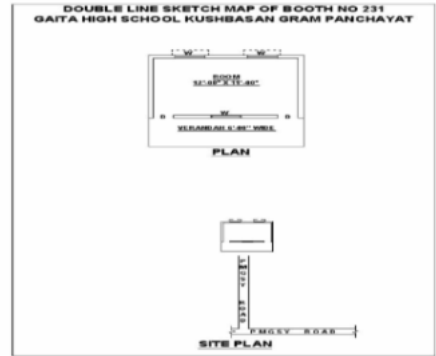

নির্বাচক নিবন্ধন আধিকারিকের স্বাক্ষর

Nazri Naksha

Google Map View

Polling Station Building Front View

Polling Station Front View

Cad View

Key MAP View

1	WFY2569689	নাম : সুমন কুমার দাস পিতার নাম: প্রভাত দাস বাড়ির নং : এন0178 বয়স : 24 লিঙ্গ : পুরুষ	ফটো উপলব্ধ	2	WFY2569705	নাম : অচিন্ত্য কুমার সাউ পিতার নাম: শ্যামসুন্দর সাউ বাড়ির নং : এন0179 বয়স : 24 লিঙ্গ : পুরুষ	ফটো উপলব্ধ	3	WFY2595940	নাম : শিউলী গায়েন রাউল স্বামীর নাম: শ্যামক রাউল বাড়ির নং : এন1241 বয়স : 25 লিঙ্গ : মহিলা	ফটো উপলব্ধ
4	WFY2651180	নাম : চন্দনা চক্রবর্তী স্বামীর নাম: উত্তম চক্রবর্তী বাড়ির নং : এন0141 বয়স : 52 লিঙ্গ : মহিলা	ফটো উপলব্ধ	5	WFY2374346	নাম : সুমন চক্রবর্তী পিতার নাম: উত্তম চক্রবর্তী বাড়ির নং : এন1228 বয়স : 26 লিঙ্গ : পুরুষ	ফটো উপলব্ধ	6	WFY1391606	নাম : শ্যামলী ডিঙ্গাল স্বামীর নাম: অজিত ডিঙ্গাল বাড়ির নং : n0033 বয়স : 37 লিঙ্গ : মহিলা	ফটো উপলব্ধ
7	WFY1391614	নাম : রবীন্দ্রনাথ ডিঙ্গাল পিতার নাম: ভানু চরন ডিঙ্গাল বাড়ির নং : n0033 বয়স : 35 লিঙ্গ : পুরুষ	ফটো উপলব্ধ	8	WFY2284511	নাম : সন্তু ডিঙ্গাল পিতার নাম: বাদল ডিঙ্গাল বাড়ির নং : n0144 বয়স : 32 লিঙ্গ : পুরুষ	ফটো উপলব্ধ	9	HNQ1368877	নাম : কার্তিক ডিঙ্গাল পিতার নাম: নরেন্দ্র ডিঙ্গাল বাড়ির নং : n0034 বয়স : 49 লিঙ্গ : পুরুষ	ফটো উপলব্ধ
10	WB/32/227/183249	নাম : গনেশচন্দ্র ডিঙ্গাল পিতার নাম: নরেন্দ্র ডিঙ্গাল বাড়ির নং : n0034 বয়স : 58 লিঙ্গ : পুরুষ	ফটো উপলব্ধ	11	WFY1720143	নাম : রাধিকা ভক্তা (ডিঙ্গাল) স্বামীর নাম: সুরজিৎ ডিঙ্গাল বাড়ির নং : n0033 বয়স : 41 লিঙ্গ : মহিলা	ফটো উপলব্ধ	12	HNQ2077071	নাম : অজিত কুমার ডিঙ্গাল পিতার নাম: সুনীল ডিঙ্গাল বাড়ির নং : n0033 বয়স : 43 লিঙ্গ : পুরুষ	ফটো উপলব্ধ
13	WB/32/227/183329	নাম : মীরারানী ডিঙ্গাল স্বামীর নাম: ভানুচরন ডিঙ্গাল বাড়ির নং : n0033 বয়স : 59 লিঙ্গ : মহিলা	ফটো উপলব্ধ	14	WFY1720226	নাম : মনিকা ডিঙ্গাল স্বামীর নাম: দীপঙ্কর ডিঙ্গাল বাড়ির নং : n0031 বয়স : 31 লিঙ্গ : মহিলা	ফটো উপলব্ধ	15	HNQ2666444	নাম : দিপঙ্কর ডিঙ্গাল পিতার নাম: কুচল ডিঙ্গাল বাড়ির নং : n0031 বয়স : 43 লিঙ্গ : পুরুষ	ফটো উপলব্ধ
16	WB/32/227/183247	নাম : নমিতারানী ডিঙ্গাল স্বামীর নাম: রাধাকৃষ্ণ ডিঙ্গাল বাড়ির নং : n0028 বয়স : 54 লিঙ্গ : মহিলা	ফটো উপলব্ধ	17	WFY2466738	নাম : রাধানাথ ডিঙ্গাল পিতার নাম: ভুবন ডিঙ্গাল বাড়ির নং : n0028 বয়স : 66 লিঙ্গ : পুরুষ	ফটো উপলব্ধ	18	HNQ1738699	নাম : কবিতা ডিঙ্গাল স্বামীর নাম: বাদল ডিঙ্গাল বাড়ির নং : n0033 বয়স : 45 লিঙ্গ : মহিলা	ফটো উপলব্ধ
19	HNQ1370915	নাম : রঞ্জিত ডিঙ্গাল পিতার নাম: ভানু ডিঙ্গাল বাড়ির নং : n0033 বয়স : 47 লিঙ্গ : পুরুষ	ফটো উপলব্ধ	20	WFY1391622	নাম : আশীষ ডিঙ্গাল পিতার নাম: প্রফুল্ল ডিঙ্গাল বাড়ির নং : n0033 বয়স : 35 লিঙ্গ : পুরুষ	ফটো উপলব্ধ	21	WB/32/227/183288	নাম : জবারানী ডিঙ্গাল স্বামীর নাম: প্রফুল্ল ডিঙ্গাল বাড়ির নং : n0033 বয়স : 51 লিঙ্গ : মহিলা	ফটো উপলব্ধ
22	WFY2711299	নাম : দিপাঙ্কন ডিঙ্গাল পিতার নাম: রঞ্জিত ডিঙ্গাল বাড়ির নং : এন0033 বয়স : 23 লিঙ্গ : পুরুষ	ফটো উপলব্ধ	23	WFY2531689	নাম : বর্নাদাস ডিঙ্গাল স্বামীর নাম: উত্তম ডিঙ্গাল বাড়ির নং : N0034 বয়স : 26 লিঙ্গ : মহিলা	ফটো উপলব্ধ	24	HNQ2331908	নাম : সুরজিৎ ডিঙ্গাল পিতার নাম: সুনীল ডিঙ্গাল বাড়ির নং : n0033 বয়স : 41 লিঙ্গ : পুরুষ	ফটো উপলব্ধ
25	HNQ2332716	নাম : অসীমা ডিঙ্গাল স্বামীর নাম: রঞ্জিত ডিঙ্গাল বাড়ির নং : n0033 বয়স : 40 লিঙ্গ : মহিলা	ফটো উপলব্ধ	26	WB/32/227/183295	নাম : জ্যোত্স্নারানী ডিঙ্গাল স্বামীর নাম: বিজয়কৃষ্ণ ডিঙ্গাল বাড়ির নং : n0029 বয়স : 67 লিঙ্গ : মহিলা	ফটো উপলব্ধ	27	HNQ2666428	নাম : দেবব্রত ডিঙ্গাল পিতার নাম: বিজয়কৃষ্ণ ডিঙ্গাল বাড়ির নং : n0029 বয়স : 38 লিঙ্গ : পুরুষ	ফটো উপলব্ধ
28	WFY1622026	নাম : পূর্ণিমা ডিঙ্গাল স্বামীর নাম: দেবব্রত ডিঙ্গাল বাড়ির নং : n0029 বয়স : 35 লিঙ্গ : মহিলা	ফটো উপলব্ধ	29	WB/32/227/183413	নাম : অনন্তকুমার ডিঙ্গাল পিতার নাম: নরেন্দ্র ডিঙ্গাল বাড়ির নং : n0030 বয়স : 60 লিঙ্গ : পুরুষ	ফটো উপলব্ধ	30	WB/32/227/183328	নাম : শোভারানী ডিঙ্গাল স্বামীর নাম: অনন্ত ডিঙ্গাল বাড়ির নং : n0030 বয়স : 55 লিঙ্গ : মহিলা	ফটো উপলব্ধ