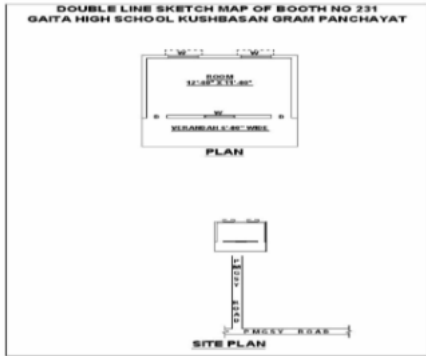

নির্বাচক নিবন্ধন আধিকারিকের স্বাক্ষর

Nazri Naksha

Google Map View

Polling Station Building Front View

Polling Station Front View

Cad View

Key MAP View

1	WFY2569689	নাম : সুমন কুমার দাস পিতার নাম: প্রভাত দাস বাড়ির নং : এন0178 বয়স : 24 লিঙ্গ : পুরুষ	ফটো উপলব্ধ	2	WFY2569705	নাম : অচিন্ত্য কুমার সাউ পিতার নাম: শ্যামসুন্দর সাউ বাড়ির নং : এন0179 বয়স : 24 লিঙ্গ : পুরুষ	ফটো উপলব্ধ	3	WFY2595940	নাম : শিউলী গায়েন রাউল স্বামীর নাম: শ্যামক রাউল বাড়ির নং : এন1241 বয়স : 25 লিঙ্গ : মহিলা	ফটো উপলব্ধ
4	WFY2651180	নাম : চন্দনা চক্রবর্তী স্বামীর নাম: উত্তম চক্রবর্তী বাড়ির নং : এন0141 বয়স : 52 লিঙ্গ : মহিলা	ফটো উপলব্ধ	5	WFY2374346	নাম : সুমন চক্রবর্তী পিতার নাম: উত্তম চক্রবর্তী বাড়ির নং : এন1228 বয়স : 26 লিঙ্গ : পুরুষ	ফটো উপলব্ধ	6	WFY1391606	নাম : শ্যামলী ডিঙ্গাল স্বামীর নাম: অজিত ডিঙ্গাল বাড়ির নং : n0033 বয়স : 37 লিঙ্গ : মহিলা	ফটো উপলব্ধ
7	WFY1391614	নাম : রবীন্দ্রনাথ ডিঙ্গাল পিতার নাম: ভানু চরন ডিঙ্গাল বাড়ির নং : n0033 বয়স : 35 লিঙ্গ : পুরুষ	ফটো উপলব্ধ	8	WFY2284511	নাম : সন্তু ডিঙ্গাল পিতার নাম: বাদল ডিঙ্গাল বাড়ির নং : n0144 বয়স : 32 লিঙ্গ : পুরুষ	ফটো উপলব্ধ	9	HNQ1368877	নাম : কার্তিক ডিঙ্গাল পিতার নাম: নরেন্দ্র ডিঙ্গাল বাড়ির নং : n0034 বয়স : 49 লিঙ্গ : পুরুষ	ফটো উপলব্ধ
10	WB/32/227/183249	নাম : গনেশচন্দ্র ডিঙ্গাল পিতার নাম: নরেন্দ্র ডিঙ্গাল বাড়ির নং : n0034 বয়স : 58 লিঙ্গ : পুরুষ	ফটো উপলব্ধ	11	WFY1720143	নাম : রাধিকা ভক্তা (ডিঙ্গাল) স্বামীর নাম: সুরজিৎ ডিঙ্গাল বাড়ির নং : n0033 বয়স : 41 লিঙ্গ : মহিলা	ফটো উপলব্ধ	12	HNQ2077071	নাম : অজিত কুমার ডিঙ্গাল পিতার নাম: সুনীল ডিঙ্গাল বাড়ির নং : n0033 বয়স : 43 লিঙ্গ : পুরুষ	ফটো উপলব্ধ
13	WB/32/227/183329	নাম : মীরারানী ডিঙ্গাল স্বামীর নাম: ভানুচরন ডিঙ্গাল বাড়ির নং : n0033 বয়স : 59 লিঙ্গ : মহিলা	ফটো উপলব্ধ	14	WFY1720226	নাম : মনিকা ডিঙ্গাল স্বামীর নাম: দীপঙ্কর ডিঙ্গাল বাড়ির নং : n0031 বয়স : 31 লিঙ্গ : মহিলা	ফটো উপলব্ধ	15	HNQ2666444	নাম : দিপঙ্কর ডিঙ্গাল পিতার নাম: কুচল ডিঙ্গাল বাড়ির নং : n0031 বয়স : 43 লিঙ্গ : পুরুষ	ফটো উপলব্ধ
16	WB/32/227/183247	নাম : নমিতারানী ডিঙ্গাল স্বামীর নাম: রাধাকৃষ্ণ ডিঙ্গাল বাড়ির নং : n0028 বয়স : 54 লিঙ্গ : মহিলা	ফটো উপলব্ধ	17	WFY2466738	নাম : রাধানাথ ডিঙ্গাল পিতার নাম: ভুবন ডিঙ্গাল বাড়ির নং : n0028 বয়স : 66 লিঙ্গ : পুরুষ	ফটো উপলব্ধ	18	HNQ1738699	নাম : কবিতা ডিঙ্গাল স্বামীর নাম: বাদল ডিঙ্গাল বাড়ির নং : n0033 বয়স : 45 লিঙ্গ : মহিলা	ফটো উপলব্ধ
19	HNQ1370915	নাম : রঞ্জিত ডিঙ্গাল পিতার নাম: ভানু ডিঙ্গাল বাড়ির নং : n0033 বয়স : 47 লিঙ্গ : পুরুষ	ফটো উপলব্ধ	20	WFY1391622	নাম : আশীষ ডিঙ্গাল পিতার নাম: প্রফুল্ল ডিঙ্গাল বাড়ির নং : n0033 বয়স : 35 লিঙ্গ : পুরুষ	ফটো উপলব্ধ	21	WB/32/227/183288	নাম : জবারানী ডিঙ্গাল স্বামীর নাম: প্রফুল্ল ডিঙ্গাল বাড়ির নং : n0033 বয়স : 51 লিঙ্গ : মহিলা	ফটো উপলব্ধ
22	WFY2711299	নাম : দিপাঙ্কন ডিঙ্গাল পিতার নাম: রঞ্জিত ডিঙ্গাল বাড়ির নং : এন0033 বয়স : 23 লিঙ্গ : পুরুষ	ফটো উপলব্ধ	23	WFY2531689	নাম : বর্নাদাস ডিঙ্গাল স্বামীর নাম: উত্তম ডিঙ্গাল বাড়ির নং : N0034 বয়স : 26 লিঙ্গ : মহিলা	ফটো উপলব্ধ	24	HNQ2331908	নাম : সুরজিৎ ডিঙ্গাল পিতার নাম: সুনীল ডিঙ্গাল বাড়ির নং : n0033 বয়স : 41 লিঙ্গ : পুরুষ	ফটো উপলব্ধ
25	HNQ2332716	নাম : অসীমা ডিঙ্গাল স্বামীর নাম: রঞ্জিত ডিঙ্গাল বাড়ির নং : n0033 বয়স : 40 লিঙ্গ : মহিলা	ফটো উপলব্ধ	26	WB/32/227/183295	নাম : জ্যোত্স্নারানী ডিঙ্গাল স্বামীর নাম: বিজয়কৃষ্ণ ডিঙ্গাল বাড়ির নং : n0029 বয়স : 67 লিঙ্গ : মহিলা	ফটো উপলব্ধ	27	HNQ2666428	নাম : দেবব্রত ডিঙ্গাল পিতার নাম: বিজয়কৃষ্ণ ডিঙ্গাল বাড়ির নং : n0029 বয়স : 38 লিঙ্গ : পুরুষ	ফটো উপলব্ধ
28	WFY1622026	নাম : পূর্ণিমা ডিঙ্গাল স্বামীর নাম: দেবব্রত ডিঙ্গাল বাড়ির নং : n0029 বয়স : 35 লিঙ্গ : মহিলা	ফটো উপলব্ধ	29	WB/32/227/183413	নাম : অনন্তকুমার ডিঙ্গাল পিতার নাম: নরেন্দ্র ডিঙ্গাল বাড়ির নং : n0030 বয়স : 60 লিঙ্গ : পুরুষ	ফটো উপলব্ধ	30	WB/32/227/183328	নাম : শোভারানী ডিঙ্গাল স্বামীর নাম: অনন্ত ডিঙ্গাল বাড়ির নং : n0030 বয়স : 55 লিঙ্গ : মহিলা	ফটো উপলব্ধ