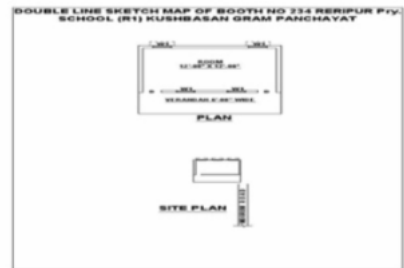

নির্বাচক নিবন্ধন আধিকারিকের স্বাক্ষর

Nazri Naksha

Google Map View

Polling Station Building Front View

Polling Station Front View

Cad View

Key MAP View

1	WB/32/227/192339	ফটো উপলব্ধ	নাম : আমিনা বিবি স্বামীর নাম: সেক শ্যামসুদ্দিন বাড়ির নং : n0158 বয়স : 85 লিঙ্গ : মহিলা
2	WB/32/227/192433	ফটো উপলব্ধ	নাম : আব্দুল করিম সেখ পিতার নাম: শ্যামসুদ্দিন সেখ বাড়ির নং : n0158 বয়স : 56 লিঙ্গ : পুরুষ
3	WB/32/227/192554	ফটো উপলব্ধ	নাম : গুলেয়ারজান বিবি স্বামীর নাম: বুধাআলি (ছোট) বাড়ির নং : n0160 বয়স : 72 লিঙ্গ : মহিলা
4	WB/32/227/192711	ফটো উপলব্ধ	নাম : আকলিনেশা বিবি পিতার নাম: বুধা (ছোট) বাড়ির নং : n0160 বয়স : 54 লিঙ্গ : মহিলা
5	HNQ2079416	ফটো উপলব্ধ	নাম : আব্দুল সেলিম শাহা পিতার নাম: বুধা বাড়ির নং : n0160 বয়স : 46 লিঙ্গ : পুরুষ
6	HNQ2334134	ফটো উপলব্ধ	নাম : নাজিমাএশা বিবি স্বামীর নাম: আব্দুল সেলিম শাহা বাড়ির নং : n0160 বয়স : 43 লিঙ্গ : মহিলা
7	HNQ1506211	ফটো উপলব্ধ	নাম : হোসেনারা বিবি স্বামীর নাম: রহিম শাহা বাড়ির নং : n0160 বয়স : 45 লিঙ্গ : মহিলা
8	WFY1623255	ফটো উপলব্ধ	নাম : সাইদুল সাহা পিতার নাম: ছোটো বুধা আলি বাড়ির নং : n0160 বয়স : 35 লিঙ্গ : পুরুষ
9	WFY1623198	ফটো উপলব্ধ	নাম : রজিদা বিবি স্বামীর নাম: সাইদুল বাড়ির নং : n0160 বয়স : 33 লিঙ্গ : মহিলা
10	WFY1789718	ফটো উপলব্ধ	নাম : তাহের শাহা পিতার নাম: বুধা আলি(ছোট) শাহা বাড়ির নং : n0160 বয়স : 30 লিঙ্গ : পুরুষ
11	HNQ2334142	ফটো উপলব্ধ	নাম : সেখ আবদুল রহিম পিতার নাম: শ্যামসুদ্দিন বাড়ির নং : n0158 বয়স : 47 লিঙ্গ : পুরুষ
12	HNQ1506047	ফটো উপলব্ধ	নাম : হালিমাশ্বেশা বিবি স্বামীর নাম: আব্দুলকরিম বাড়ির নং : n0158 বয়স : 45 লিঙ্গ : মহিলা
13	WFY1051598	ফটো উপলব্ধ	নাম : মমতাজ বিবি স্বামীর নাম: আব্দুল শকুর বাড়ির নং : n0158 বয়স : 37 লিঙ্গ : মহিলা
14	WB/32/227/192356	ফটো উপলব্ধ	নাম : নুর আলি শাহা পিতার নাম: আয়মত শাহা বাড়ির নং : n0175 বয়স : 70 লিঙ্গ : পুরুষ
15	HNQ2614709	ফটো উপলব্ধ	নাম : আফসার শাহ পিতার নাম: নুর আলি শাহা বাড়ির নং : n0175 বয়স : 38 লিঙ্গ : পুরুষ
16	WB/32/227/192268	ফটো উপলব্ধ	নাম : মালেকা বিবি স্বামীর নাম: নুরআলি বাড়ির নং : n0175 বয়স : 62 লিঙ্গ : মহিলা
17	HNQ2079424	ফটো উপলব্ধ	নাম : লিয়াকত শাহা পিতার নাম: নুরআলি শাহা বাড়ির নং : n0175 বয়স : 43 লিঙ্গ : পুরুষ
18	WFY1051697	ফটো উপলব্ধ	নাম : মাজেদা বিবি স্বামীর নাম: লিয়াকত বাড়ির নং : n0175 বয়স : 37 লিঙ্গ : মহিলা
19	WFY1622620	ফটো উপলব্ধ	নাম : মতলেপ সাহা পিতার নাম: নুর আলি সাহা বাড়ির নং : n0175 বয়স : 33 লিঙ্গ : পুরুষ
20	WB/32/227/192490	ফটো উপলব্ধ	নাম : করিমন বিবি স্বামীর নাম: মুসলেম বাড়ির নং : n0176 বয়স : 70 লিঙ্গ : মহিলা
21	WFY1523091	ফটো উপলব্ধ	নাম : ফেকা খাঁ পিতার নাম: মুসলেম বাড়ির নং : n0176 বয়স : 33 লিঙ্গ : পুরুষ
22	WB/32/227/192903	ফটো উপলব্ধ	নাম : মুসলেম খাঁ পিতার নাম: গোলাপ খাঁ বাড়ির নং : n0176 বয়স : 67 লিঙ্গ : পুরুষ
23	WFY1789783	ফটো উপলব্ধ	নাম : ইনতাজ খাঁ পিতার নাম: মুসলেম খাঁ বাড়ির নং : n0176 বয়স : 31 লিঙ্গ : পুরুষ
24	WB/32/227/192300	ফটো উপলব্ধ	নাম : উসিমানশ্বেশা বিবি স্বামীর নাম: জুমান মিয়া বাড়ির নং : n0196 বয়স : 80 লিঙ্গ : মহিলা
25	WB/32/227/192419	ফটো উপলব্ধ	নাম : জায়েদা বিবি স্বামীর নাম: সেক অজগর বাড়ির নং : n0196 বয়স : 72 লিঙ্গ : মহিলা
26	WB/32/227/192417	ফটো উপলব্ধ	নাম : মীনার্জান বিবি স্বামীর নাম: সেক কাশেম বাড়ির নং : n0196 বয়স : 63 লিঙ্গ : মহিলা
27	WB/32/227/192707	ফটো উপলব্ধ	নাম : শেখ অজগর পিতার নাম: শেখ জুমান বাড়ির নং : n0196 বয়স : 61 লিঙ্গ : পুরুষ
28	WFY1465517	ফটো উপলব্ধ	নাম : সেখ আতাবুল হুসাইন পিতার নাম: আব্দুল হুসাইন বাড়ির নং : n0196 বয়স : 34 লিঙ্গ : পুরুষ
29	WFY1622828	ফটো উপলব্ধ	নাম : ছবি বিবি স্বামীর নাম: সেক আবদুল রহিম বাড়ির নং : n0199 বয়স : 34 লিঙ্গ : মহিলা
30	WB/32/227/192299	ফটো উপলব্ধ	নাম : আল্লারাখি বিবি স্বামীর নাম: লালু বাড়ির নং : n0161 বয়স : 74 লিঙ্গ : মহিলা