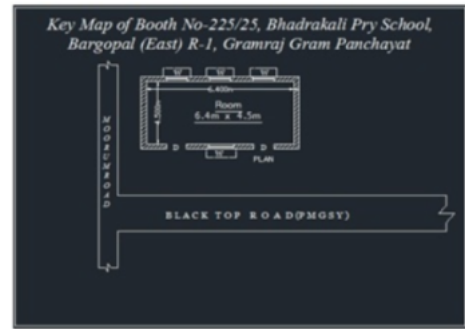

Key MAP View