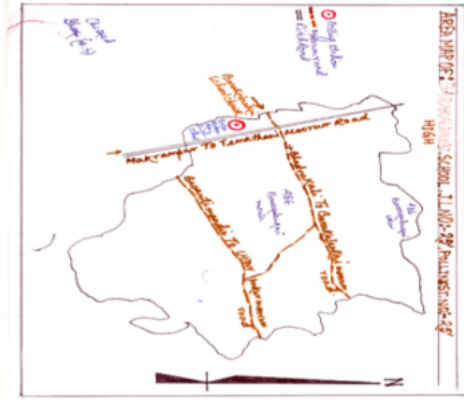

Nazri Naksha