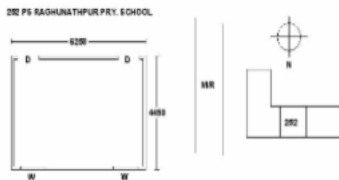

নির্বাচক নিবন্ধন আধিকারিকের স্বাক্ষর

Nazri Naksha

Google Map View

Polling Station Building Front View

Polling Station Front View

Cad View

Key MAP View

1 নাম : ঝাড়েখুর খাঁকারী পিতার নাম: সুভাষ খাঁকারী বাড়ির নং : n0123 বয়স : 35 লিঙ্গ : পুরুষ	WFY1525500 ফটো উপলব্ধ	2 নাম : পিন্টু খাঁকারী পিতার নাম: সুধীর খাঁকারী বাড়ির নং : n0166 বয়স : 58 লিঙ্গ : পুরুষ	WB/32/227/228517 ফটো উপলব্ধ	3 নাম : অজিত খাঁকারী পিতার নাম: গোষ্ঠ খাঁকারী বাড়ির নং : n0169 বয়স : 66 লিঙ্গ : পুরুষ	WB/32/227/228233 ফটো উপলব্ধ
4 নাম : রীনা খাঁকারী স্বামীর নাম: রঞ্জিত খাঁকারী বাড়ির নং : n0170 বয়স : 52 লিঙ্গ : মহিলা	WB/32/227/228717 ফটো উপলব্ধ	5 নাম : দিলীপ কুমার খাঁকারী পিতার নাম: পিন্টু কুমার খাঁকারী বাড়ির নং : এন0102 বয়স : 35 লিঙ্গ : পুরুষ	WFY1399310 ফটো উপলব্ধ	6 নাম : আনন্দ কুমার খাঁকারী পিতার নাম: অজিত কুমার খাঁকারী বাড়ির নং : n0169 বয়স : 27 লিঙ্গ : পুরুষ	WFY2345270 ফটো উপলব্ধ
7 নাম : ধ্রুব খাঁকারী পিতার নাম: সুভাষ খাঁকারী বাড়ির নং : n0262 বয়স : 28 লিঙ্গ : পুরুষ	WFY2287951 ফটো উপলব্ধ	8 নাম : প্রসেনজিৎ খাঁকারী পিতার নাম: শরৎ খাঁকারী বাড়ির নং : n0276 বয়স : 28 লিঙ্গ : পুরুষ	WFY2288090 ফটো উপলব্ধ	9 নাম : রিংকি খাঁকারী স্বামীর নাম: দিলীপ কুমার খাঁকারী বাড়ির নং : n0278 বয়স : 29 লিঙ্গ : মহিলা	WFY2288116 ফটো উপলব্ধ
10 নাম : অঞ্জন খাঁকারী পিতার নাম: অজিত খাঁকারী বাড়ির নং : n0169 বয়স : 25 লিঙ্গ : পুরুষ	WFY2536886 ফটো উপলব্ধ	11 নাম : ফাল্গুনী খাঁকারী স্বামীর নাম: ঝাড়েখুর খাঁকারী বাড়ির নং : এন0123 বয়স : 27 লিঙ্গ : মহিলা	WFY2322899 ফটো উপলব্ধ	12 নাম : দেবশীষ গিরি পিতার নাম: শঙ্কর গিরি বাড়ির নং : n0286 বয়স : 29 লিঙ্গ : পুরুষ	WFY2288199 ফটো উপলব্ধ
13 নাম : গোবিন্দ প্রসাদ গিরি পিতার নাম: কৃষ্ণনন্দ গিরি বাড়ির নং : n0129 বয়স : 40 লিঙ্গ : পুরুষ	WFY1525567 ফটো উপলব্ধ	14 নাম : মিনাশী দাস (গিরি) স্বামীর নাম: গোবিন্দপ্রসাদ গিরি বাড়ির নং : n0129 বয়স : 35 লিঙ্গ : মহিলা	WFY1726405 ফটো উপলব্ধ	15 নাম : মানসি দাস ঘোষ স্বামীর নাম: পিন্টু ঘোষ বাড়ির নং : n0041 বয়স : 26 লিঙ্গ : মহিলা	WFY2536985 ফটো উপলব্ধ
16 নাম : পম্পা মাইতি ঘোষ স্বামীর নাম: ঝাটু ঘোষ বাড়ির নং : এন0041 বয়স : 24 লিঙ্গ : মহিলা	WFY2688489 ফটো উপলব্ধ	17 নাম : মাকু সাউ পিতার নাম: কেনারাম সাউ বাড়ির নং : n0041 বয়স : 67 লিঙ্গ : পুরুষ	WFY2559797 ফটো উপলব্ধ	18 নাম : ঝাটু ঘোষ পিতার নাম: অমিয় ঘোষ বাড়ির নং : n0041 বয়স : 27 লিঙ্গ : পুরুষ	WFY2345189 ফটো উপলব্ধ
19 নাম : কাজল ঘোষ স্বামীর নাম: কানাই ঘোষ বাড়ির নং : n0041 বয়স : 69 লিঙ্গ : মহিলা	WB/32/227/228174 ফটো উপলব্ধ	20 নাম : সন্ধ্যা ঘোষ স্বামীর নাম: কানাই ঘোষ বাড়ির নং : n0041 বয়স : 60 লিঙ্গ : মহিলা	WB/32/227/228175 ফটো উপলব্ধ	21 নাম : অমিয় ঘোষ পিতার নাম: কানাই ঘোষ বাড়ির নং : n0041 বয়স : 55 লিঙ্গ : পুরুষ	WB/32/227/228404 ফটো উপলব্ধ
22 নাম : দিপালী ঘোষ স্বামীর নাম: অমিয় ঘোষ বাড়ির নং : n0041 বয়স : 50 লিঙ্গ : মহিলা	WB/32/227/228052 ফটো উপলব্ধ	23 নাম : পিন্টু ঘোষ পিতার নাম: অমিয় ঘোষ বাড়ির নং : n0041 বয়স : 31 লিঙ্গ : পুরুষ	WFY1726173 ফটো উপলব্ধ	24 নাম : অসিত ঘোষ পিতার নাম: কানাই ঘোষ বাড়ির নং : n0041 বয়স : 47 লিঙ্গ : পুরুষ	HNQ1743921 ফটো উপলব্ধ
25 নাম : সীতারানী ঘোষ স্বামীর নাম: অসিত ঘোষ বাড়ির নং : n0041 বয়স : 47 লিঙ্গ : মহিলা	HNQ2092047 ফটো উপলব্ধ	26 নাম : অনিতা ঘোষ স্বামীর নাম: অমিত ঘোষ বাড়ির নং : n0041 বয়স : 42 লিঙ্গ : মহিলা	HNQ2342335 ফটো উপলব্ধ	27 নাম : অমিত ঘোষ পিতার নাম: কানাই ঘোষ বাড়ির নং : n0041 বয়স : 44 লিঙ্গ : পুরুষ	HNQ2092054 ফটো উপলব্ধ
28 নাম : সন্ধ্যা চৌধুরী স্বামীর নাম: গোপাল চৌধুরী বাড়ির নং : n0096 বয়স : 74 লিঙ্গ : মহিলা	WB/32/227/228215 ফটো উপলব্ধ	29 নাম : রামচন্দ্র চৌধুরী পিতার নাম: গোপাল চৌধুরী বাড়ির নং : n0096 বয়স : 46 লিঙ্গ : পুরুষ	WFY1398924 ফটো উপলব্ধ	30 নাম : পূর্ণিমা চৌধুরী স্বামীর নাম: রামচন্দ্র চৌধুরী বাড়ির নং : n0096 বয়স : 36 লিঙ্গ : মহিলা	WFY1398957 ফটো উপলব্ধ