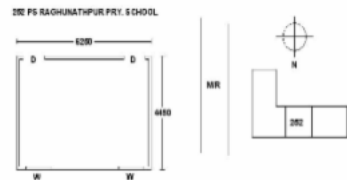

নির্বাচক নিবন্ধন আধিকারিকের স্বাক্ষর

Nazri Naksha

Google Map View

Polling Station Building Front View

Polling Station Front View

Cad View

Key MAP View

1 নাম : ঝাড়েখুর খাঁকারী পিতার নাম: সুভাষ খাঁকারী বাড়ির নং : n0123 বয়স : 35 লিঙ্গ : পুরুষ	WFY1525500 ফটো উপলব্ধ	2 নাম : পিন্টু খাঁকারী পিতার নাম: সুধীর খাঁকারী বাড়ির নং : n0166 বয়স : 58 লিঙ্গ : পুরুষ	WB/32/227/228517 ফটো উপলব্ধ	3 নাম : অজিত খাঁকারী পিতার নাম: গোষ্ঠ খাঁকারী বাড়ির নং : n0169 বয়স : 66 লিঙ্গ : পুরুষ	WB/32/227/228233 ফটো উপলব্ধ
4 নাম : রীনা খাঁকারী স্বামীর নাম: রঞ্জিত খাঁকারী বাড়ির নং : n0170 বয়স : 52 লিঙ্গ : মহিলা	WB/32/227/228717 ফটো উপলব্ধ	5 নাম : দিলীপ কুমার খাঁকারী পিতার নাম: পিন্টু কুমার খাঁকারী বাড়ির নং : এন0102 বয়স : 35 লিঙ্গ : পুরুষ	WFY1399310 ফটো উপলব্ধ	6 নাম : আনন্দ কুমার খাঁকারী পিতার নাম: অজিত কুমার খাঁকারী বাড়ির নং : n0169 বয়স : 27 লিঙ্গ : পুরুষ	WFY2345270 ফটো উপলব্ধ
7 নাম : ধ্রুব খাঁকারী পিতার নাম: সুভাষ খাঁকারী বাড়ির নং : n0262 বয়স : 28 লিঙ্গ : পুরুষ	WFY2287951 ফটো উপলব্ধ	8 নাম : প্রসেনজিৎ খাঁকারী পিতার নাম: শরৎ খাঁকারী বাড়ির নং : n0276 বয়স : 28 লিঙ্গ : পুরুষ	WFY2288090 ফটো উপলব্ধ	9 নাম : রিংকি খাঁকারী স্বামীর নাম: দিলীপ কুমার খাঁকারী বাড়ির নং : n0278 বয়স : 29 লিঙ্গ : মহিলা	WFY2288116 ফটো উপলব্ধ
10 নাম : অঞ্জন খাঁকারী পিতার নাম: অজিত খাঁকারী বাড়ির নং : n0169 বয়স : 25 লিঙ্গ : পুরুষ	WFY2536886 ফটো উপলব্ধ	11 নাম : ফাল্গুনী খাঁকারী স্বামীর নাম: ঝাড়েখুর খাঁকারী বাড়ির নং : এন0123 বয়স : 27 লিঙ্গ : মহিলা	WFY2322899 ফটো উপলব্ধ	12 নাম : দেবশীষ গিরি পিতার নাম: শঙ্কর গিরি বাড়ির নং : n0286 বয়স : 29 লিঙ্গ : পুরুষ	WFY2288199 ফটো উপলব্ধ
13 নাম : গোবিন্দ প্রসাদ গিরি পিতার নাম: কৃষ্ণনন্দ গিরি বাড়ির নং : n0129 বয়স : 40 লিঙ্গ : পুরুষ	WFY1525567 ফটো উপলব্ধ	14 নাম : মিনাশী দাস (গিরি) স্বামীর নাম: গোবিন্দপ্রসাদ গিরি বাড়ির নং : n0129 বয়স : 35 লিঙ্গ : মহিলা	WFY1726405 ফটো উপলব্ধ	15 নাম : মানসি দাস ঘোষ স্বামীর নাম: পিন্টু ঘোষ বাড়ির নং : n0041 বয়স : 26 লিঙ্গ : মহিলা	WFY2536985 ফটো উপলব্ধ
16 নাম : পম্পা মাইতি ঘোষ স্বামীর নাম: ঝাটু ঘোষ বাড়ির নং : এন0041 বয়স : 24 লিঙ্গ : মহিলা	WFY2688489 ফটো উপলব্ধ	17 নাম : মাকু সাউ পিতার নাম: কেনারাম সাউ বাড়ির নং : n0041 বয়স : 67 লিঙ্গ : পুরুষ	WFY2559797 ফটো উপলব্ধ	18 নাম : ঝাটু ঘোষ পিতার নাম: অমিয় ঘোষ বাড়ির নং : n0041 বয়স : 27 লিঙ্গ : পুরুষ	WFY2345189 ফটো উপলব্ধ
19 নাম : কাজল ঘোষ স্বামীর নাম: কানাই ঘোষ বাড়ির নং : n0041 বয়স : 69 লিঙ্গ : মহিলা	WB/32/227/228174 ফটো উপলব্ধ	20 নাম : সন্ধ্যা ঘোষ স্বামীর নাম: কানাই ঘোষ বাড়ির নং : n0041 বয়স : 60 লিঙ্গ : মহিলা	WB/32/227/228175 ফটো উপলব্ধ	21 নাম : অমিয় ঘোষ পিতার নাম: কানাই ঘোষ বাড়ির নং : n0041 বয়স : 55 লিঙ্গ : পুরুষ	WB/32/227/228404 ফটো উপলব্ধ
22 নাম : দিপালী ঘোষ স্বামীর নাম: অমিয় ঘোষ বাড়ির নং : n0041 বয়স : 50 লিঙ্গ : মহিলা	WB/32/227/228052 ফটো উপলব্ধ	23 নাম : পিন্টু ঘোষ পিতার নাম: অমিয় ঘোষ বাড়ির নং : n0041 বয়স : 31 লিঙ্গ : পুরুষ	WFY1726173 ফটো উপলব্ধ	24 নাম : অসিত ঘোষ পিতার নাম: কানাই ঘোষ বাড়ির নং : n0041 বয়স : 47 লিঙ্গ : পুরুষ	HNQ1743921 ফটো উপলব্ধ
25 নাম : সীতারানী ঘোষ স্বামীর নাম: অসিত ঘোষ বাড়ির নং : n0041 বয়স : 47 লিঙ্গ : মহিলা	HNQ2092047 ফটো উপলব্ধ	26 নাম : অনিতা ঘোষ স্বামীর নাম: অমিত ঘোষ বাড়ির নং : n0041 বয়স : 42 লিঙ্গ : মহিলা	HNQ2342335 ফটো উপলব্ধ	27 নাম : অমিত ঘোষ পিতার নাম: কানাই ঘোষ বাড়ির নং : n0041 বয়স : 44 লিঙ্গ : পুরুষ	HNQ2092054 ফটো উপলব্ধ
28 নাম : সন্ধ্যা চৌধুরী স্বামীর নাম: গোপাল চৌধুরী বাড়ির নং : n0096 বয়স : 74 লিঙ্গ : মহিলা	WB/32/227/228215 ফটো উপলব্ধ	29 নাম : রামচন্দ্র চৌধুরী পিতার নাম: গোপাল চৌধুরী বাড়ির নং : n0096 বয়স : 46 লিঙ্গ : পুরুষ	WFY1398924 ফটো উপলব্ধ	30 নাম : পূর্ণিমা চৌধুরী স্বামীর নাম: রামচন্দ্র চৌধুরী বাড়ির নং : n0096 বয়স : 36 লিঙ্গ : মহিলা	WFY1398957 ফটো উপলব্ধ