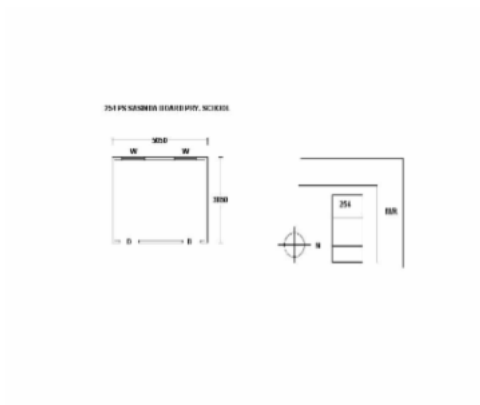

নির্বাচক নিবন্ধন আধিকারিকের স্বাক্ষর

Nazri Naksha

Google Map View

Polling Station Building Front View

Polling Station Front View

Cad View

Key MAP View

1 নাম : ভারতী গিরি স্বামীর নাম: মদন গিরি বাড়ির নং : n0166 বয়স : 40 লিঙ্গ : মহিলা	HNQ2502169 ফটো উপলব্ধ	2 নাম : গোকুল গিরি পিতার নাম: অনন্ত গিরি বাড়ির নং : n0167 বয়স : 73 লিঙ্গ : পুরুষ	WB/32/227/231043 ফটো উপলব্ধ	3 নাম : সরস্বতী গিরি স্বামীর নাম: গোকুল গিরি বাড়ির নং : n0167 বয়স : 67 লিঙ্গ : মহিলা	WB/32/227/231444 ফটো উপলব্ধ
4 নাম : মনিমালা ভঞ্জ (গিরি) স্বামীর নাম: অমল গিরি বাড়ির নং : n0167 বয়স : 40 লিঙ্গ : মহিলা	HNQ2344224 ফটো উপলব্ধ	5 নাম : রঞ্জন গিরি পিতার নাম: গোকুল গিরি বাড়ির নং : n0167 বয়স : 43 লিঙ্গ : পুরুষ	HNQ2093524 ফটো উপলব্ধ	6 নাম : উত্তম গিরি পিতার নাম: গৌর গিরি বাড়ির নং : n0167 বয়স : 46 লিঙ্গ : পুরুষ	HNQ1383561 ফটো উপলব্ধ
7 নাম : অর্চনা গিরি স্বামীর নাম: উত্তম গিরি বাড়ির নং : n0167 বয়স : 41 লিঙ্গ : মহিলা	HNQ2343341 ফটো উপলব্ধ	8 নাম : গৌর গিরি পিতার নাম: অনন্ত গিরি বাড়ির নং : n0168 বয়স : 68 লিঙ্গ : পুরুষ	WB/32/227/231747 ফটো উপলব্ধ	9 নাম : গৌরী গিরি স্বামীর নাম: গৌর গিরি বাড়ির নং : n0168 বয়স : 63 লিঙ্গ : মহিলা	WB/32/227/231377 ফটো উপলব্ধ
10 নাম : বনিবালা গিরি স্বামীর নাম: হারাধন গিরি বাড়ির নং : n0169 বয়স : 82 লিঙ্গ : মহিলা	HNQ2343366 ফটো উপলব্ধ	11 নাম : রুনা রানি করণ গিরি স্বামীর নাম: লক্ষীকান্ত গিরি বাড়ির নং : n0169 বয়স : 42 লিঙ্গ : মহিলা	HNQ2093565 ফটো উপলব্ধ	12 নাম : তপন কুমার গিরি পিতার নাম: গোপাল গিরি বাড়ির নং : n0180 বয়স : 33 লিঙ্গ : পুরুষ	WFY1629096 ফটো উপলব্ধ
13 নাম : অঞ্জলী গিরি স্বামীর নাম: গোপাল গিরি বাড়ির নং : n0185 বয়স : 55 লিঙ্গ : মহিলা	WB/32/227/231480 ফটো উপলব্ধ	14 নাম : অক্ষয় গিরি পিতার নাম: হারাধন গিরি বাড়ির নং : n0097 বয়স : 58 লিঙ্গ : পুরুষ	WB/32/227/231623 ফটো উপলব্ধ	15 নাম : বীনা গিরি স্বামীর নাম: অক্ষয় গিরি বাড়ির নং : n0097 বয়স : 54 লিঙ্গ : মহিলা	HNQ1384387 ফটো উপলব্ধ
16 নাম : মোহন গিরি পিতার নাম: অক্ষয় গিরি বাড়ির নং : n0097 বয়স : 32 লিঙ্গ : পুরুষ	WFY1793728 ফটো উপলব্ধ	17 নাম : বাসন্তী গিরি স্বামীর নাম: গোবিন্দ গিরি বাড়ির নং : n0165 বয়স : 82 লিঙ্গ : মহিলা	WFY2468957 ফটো উপলব্ধ	18 নাম : ভোলানাথ গিরি পিতার নাম: গোবিন্দ গিরি বাড়ির নং : n0165 বয়স : 44 লিঙ্গ : পুরুষ	HNQ2093532 ফটো উপলব্ধ
19 নাম : অঞ্জুরানী গিরি স্বামীর নাম: ভোলানাথ গিরি বাড়ির নং : n0165 বয়স : 37 লিঙ্গ : মহিলা	WFY1399716 ফটো উপলব্ধ	20 নাম : শংকর গিরি পিতার নাম: মধু গিরি বাড়ির নং : n0166 বয়স : 60 লিঙ্গ : পুরুষ	WB/32/227/231610 ফটো উপলব্ধ	21 নাম : গীতা গিরি স্বামীর নাম: শংকর গিরি বাড়ির নং : n0166 বয়স : 55 লিঙ্গ : মহিলা	WB/32/227/231445 ফটো উপলব্ধ
22 নাম : শ্রীমন্ত গিরি পিতার নাম: শংকর গিরি বাড়ির নং : n0166 বয়স : 35 লিঙ্গ : পুরুষ	WFY1469790 ফটো উপলব্ধ	23 নাম : হেমন্ত গিরি পিতার নাম: শংকর গিরি বাড়ির নং : n0166 বয়স : 31 লিঙ্গ : পুরুষ	WFY1726926 ফটো উপলব্ধ	24 নাম : ভীম গিরি পিতার নাম: মধু গিরি বাড়ির নং : n0166 বয়স : 57 লিঙ্গ : পুরুষ	WB/32/227/231365 ফটো উপলব্ধ
25 নাম : রেবতী গিরি স্বামীর নাম: ভীম গিরি বাড়ির নং : n0166 বয়স : 44 লিঙ্গ : মহিলা	HNQ1743467 ফটো উপলব্ধ	26 নাম : মদন গিরি পিতার নাম: মধু গিরি বাড়ির নং : n0166 বয়স : 50 লিঙ্গ : পুরুষ	WB/32/227/231570 ফটো উপলব্ধ	27 নাম : লক্ষীকান্ত গিরি পিতার নাম: হারাধন গিরি বাড়ির নং : n0169 বয়স : 50 লিঙ্গ : পুরুষ	WB/32/227/231236 ফটো উপলব্ধ
28 নাম : সৌমেন গিরি পিতার নাম: ভীম গিরি বাড়ির নং : n0166 বয়স : 29 লিঙ্গ : পুরুষ	WFY1894294 ফটো উপলব্ধ	29 নাম : অমল গিরি পিতার নাম: গোকুল গিরি বাড়ির নং : n0167 বয়স : 50 লিঙ্গ : পুরুষ	WFY2779502 ফটো উপলব্ধ	30 নাম : তনুশ্রী প্রধান গিরি স্বামীর নাম: রঞ্জন গিরি বাড়ির নং : n0167 বয়স : 30 লিঙ্গ : মহিলা	WFY2537900 ফটো উপলব্ধ