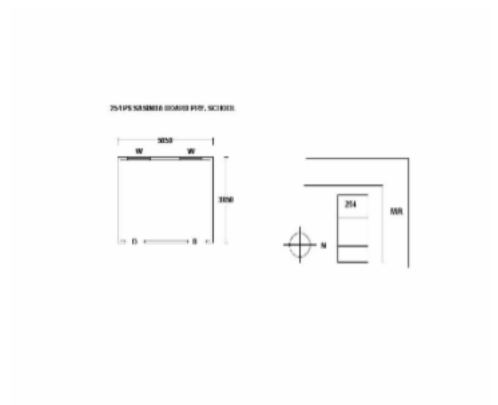

নির্বাচক নিবন্ধন আধিকারিকের স্বাক্ষর

Nazri Naksha

Google Map View

Polling Station Building Front View

Polling Station Front View

Cad View

Key MAP View

1 নাম : ভারতী গিরি স্বামীর নাম: মদন গিরি বাড়ির নং : n0166 বয়স : 40 লিঙ্গ : মহিলা	HNQ2502169 ফটো উপলব্ধ	2 নাম : গোকুল গিরি পিতার নাম: অনন্ত গিরি বাড়ির নং : n0167 বয়স : 73 লিঙ্গ : পুরুষ	WB/32/227/231043 ফটো উপলব্ধ	3 নাম : সরস্বতী গিরি স্বামীর নাম: গোকুল গিরি বাড়ির নং : n0167 বয়স : 67 লিঙ্গ : মহিলা	WB/32/227/231444 ফটো উপলব্ধ
4 নাম : মনিমালা ভঞ্জ (গিরি) স্বামীর নাম: অমল গিরি বাড়ির নং : n0167 বয়স : 40 লিঙ্গ : মহিলা	HNQ2344224 ফটো উপলব্ধ	5 নাম : রঞ্জন গিরি পিতার নাম: গোকুল গিরি বাড়ির নং : n0167 বয়স : 43 লিঙ্গ : পুরুষ	HNQ2093524 ফটো উপলব্ধ	6 নাম : উত্তম গিরি পিতার নাম: গৌর গিরি বাড়ির নং : n0167 বয়স : 46 লিঙ্গ : পুরুষ	HNQ1383561 ফটো উপলব্ধ
7 নাম : অর্চনা গিরি স্বামীর নাম: উত্তম গিরি বাড়ির নং : n0167 বয়স : 41 লিঙ্গ : মহিলা	HNQ2343341 ফটো উপলব্ধ	8 নাম : গৌর গিরি পিতার নাম: অনন্ত গিরি বাড়ির নং : n0168 বয়স : 68 লিঙ্গ : পুরুষ	WB/32/227/231747 ফটো উপলব্ধ	9 নাম : গৌরী গিরি স্বামীর নাম: গৌর গিরি বাড়ির নং : n0168 বয়স : 63 লিঙ্গ : মহিলা	WB/32/227/231377 ফটো উপলব্ধ
10 নাম : বনিবালা গিরি স্বামীর নাম: হারাধন গিরি বাড়ির নং : n0169 বয়স : 82 লিঙ্গ : মহিলা	HNQ2343366 ফটো উপলব্ধ	11 নাম : রুনা রানি করণ গিরি স্বামীর নাম: লক্ষীকান্ত গিরি বাড়ির নং : n0169 বয়স : 42 লিঙ্গ : মহিলা	HNQ2093565 ফটো উপলব্ধ	12 নাম : তপন কুমার গিরি পিতার নাম: গোপাল গিরি বাড়ির নং : n0180 বয়স : 33 লিঙ্গ : পুরুষ	WFY1629096 ফটো উপলব্ধ
13 নাম : অঞ্জলী গিরি স্বামীর নাম: গোপাল গিরি বাড়ির নং : n0185 বয়স : 55 লিঙ্গ : মহিলা	WB/32/227/231480 ফটো উপলব্ধ	14 নাম : অক্ষয় গিরি পিতার নাম: হারাধন গিরি বাড়ির নং : n0097 বয়স : 58 লিঙ্গ : পুরুষ	WB/32/227/231623 ফটো উপলব্ধ	15 নাম : বীনা গিরি স্বামীর নাম: অক্ষয় গিরি বাড়ির নং : n0097 বয়স : 54 লিঙ্গ : মহিলা	HNQ1384387 ফটো উপলব্ধ
16 নাম : মোহন গিরি পিতার নাম: অক্ষয় গিরি বাড়ির নং : n0097 বয়স : 32 লিঙ্গ : পুরুষ	WFY1793728 ফটো উপলব্ধ	17 নাম : বাসন্তী গিরি স্বামীর নাম: গোবিন্দ গিরি বাড়ির নং : n0165 বয়স : 82 লিঙ্গ : মহিলা	WFY2468957 ফটো উপলব্ধ	18 নাম : ভোলানাথ গিরি পিতার নাম: গোবিন্দ গিরি বাড়ির নং : n0165 বয়স : 44 লিঙ্গ : পুরুষ	HNQ2093532 ফটো উপলব্ধ
19 নাম : অঞ্জুরানী গিরি স্বামীর নাম: ভোলানাথ গিরি বাড়ির নং : n0165 বয়স : 37 লিঙ্গ : মহিলা	WFY1399716 ফটো উপলব্ধ	20 নাম : শংকর গিরি পিতার নাম: মধু গিরি বাড়ির নং : n0166 বয়স : 60 লিঙ্গ : পুরুষ	WB/32/227/231610 ফটো উপলব্ধ	21 নাম : গীতা গিরি স্বামীর নাম: শংকর গিরি বাড়ির নং : n0166 বয়স : 55 লিঙ্গ : মহিলা	WB/32/227/231445 ফটো উপলব্ধ
22 নাম : শ্রীমন্ত গিরি পিতার নাম: শংকর গিরি বাড়ির নং : n0166 বয়স : 35 লিঙ্গ : পুরুষ	WFY1469790 ফটো উপলব্ধ	23 নাম : হেমন্ত গিরি পিতার নাম: শংকর গিরি বাড়ির নং : n0166 বয়স : 31 লিঙ্গ : পুরুষ	WFY1726926 ফটো উপলব্ধ	24 নাম : ভীম গিরি পিতার নাম: মধু গিরি বাড়ির নং : n0166 বয়স : 57 লিঙ্গ : পুরুষ	WB/32/227/231365 ফটো উপলব্ধ
25 নাম : রেবতী গিরি স্বামীর নাম: ভীম গিরি বাড়ির নং : n0166 বয়স : 44 লিঙ্গ : মহিলা	HNQ1743467 ফটো উপলব্ধ	26 নাম : মদন গিরি পিতার নাম: মধু গিরি বাড়ির নং : n0166 বয়স : 50 লিঙ্গ : পুরুষ	WB/32/227/231570 ফটো উপলব্ধ	27 নাম : লক্ষীকান্ত গিরি পিতার নাম: হারাধন গিরি বাড়ির নং : n0169 বয়স : 50 লিঙ্গ : পুরুষ	WB/32/227/231236 ফটো উপলব্ধ
28 নাম : সৌমেন গিরি পিতার নাম: ভীম গিরি বাড়ির নং : n0166 বয়স : 29 লিঙ্গ : পুরুষ	WFY1894294 ফটো উপলব্ধ	29 নাম : অমল গিরি পিতার নাম: গোকুল গিরি বাড়ির নং : n0167 বয়স : 50 লিঙ্গ : পুরুষ	WFY2779502 ফটো উপলব্ধ	30 নাম : তনুশ্রী প্রধান গিরি স্বামীর নাম: রঞ্জন গিরি বাড়ির নং : n0167 বয়স : 30 লিঙ্গ : মহিলা	WFY2537900 ফটো উপলব্ধ