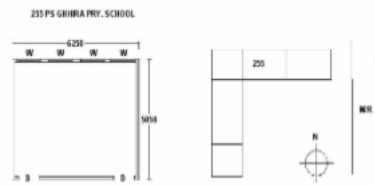

নির্বাচক নিবন্ধন আধিকারিকের স্বাক্ষর

Nazri Naksha

Google Map View

Polling Station Building Front View

Polling Station Front View

Cad View

Key MAP View

1 নাম : রূপসানা বিবি স্বামীর নাম: আব্দুল রহমান সেক বাড়ির নং : n0020 বয়স : 43 লিঙ্গ : মহিলা	HNQ2095875 ফটো উপলব্ধ	2 নাম : ঝর্ণা মিশ্র স্বামীর নাম: মিলন মিশ্র বাড়ির নং : n0020 বয়স : 64 লিঙ্গ : মহিলা	WB/32/227/234025 ফটো উপলব্ধ	3 নাম : বিদ্যাৎ মিশ্র পিতার নাম: মিলন মিশ্র বাড়ির নং : n0020 বয়স : 45 লিঙ্গ : পুরুষ	HNQ2096345 ফটো উপলব্ধ
4 নাম : কার্তিক মিশ্র পিতার নাম: মিলন মিশ্র বাড়ির নং : n0020 বয়স : 37 লিঙ্গ : পুরুষ	WFY1146935 ফটো উপলব্ধ	5 নাম : সেক মকবুল পিতার নাম: সেক আবদুল বাড়ির নং : n0020 বয়স : 58 লিঙ্গ : পুরুষ	HNQ2344422 ফটো উপলব্ধ	6 নাম : সাপিল সেক পিতার নাম: মকবুল সেক বাড়ির নং : n0020 বয়স : 37 লিঙ্গ : পুরুষ	WFY1146885 ফটো উপলব্ধ
7 নাম : বিবি সাপুরী স্বামীর নাম: সেক মকবুল বাড়ির নং : n0020 বয়স : 79 লিঙ্গ : মহিলা	WFY2874220 ফটো উপলব্ধ	8 নাম : হাপিজুল সেক পিতার নাম: মকবুল বাড়ির নং : n0020 বয়স : 36 লিঙ্গ : পুরুষ	WFY1525898 ফটো উপলব্ধ	9 নাম : আমিনা বিবি স্বামীর নাম: সেক বাবুল বাড়ির নং : n0020 বয়স : 44 লিঙ্গ : মহিলা	WFY1727346 ফটো উপলব্ধ
10 নাম : মাজিনা বিবি পিতার নাম: সেক আলাউদ্দিন বাড়ির নং : n0020 বয়স : 45 লিঙ্গ : মহিলা	HNQ2619229 ফটো উপলব্ধ	11 নাম : মুসিলেমা বিবি স্বামীর নাম: সাপিল বাড়ির নং : n0020 বয়স : 35 লিঙ্গ : মহিলা	WFY1525906 ফটো উপলব্ধ	12 নাম : মাহান সেক মায়ের নাম: বদরুন বিবি বাড়ির নং : n0020 বয়স : 33 লিঙ্গ : পুরুষ	WFY1629682 ফটো উপলব্ধ
13 নাম : হাসিনা বিবি স্বামীর নাম: সেক মাহান বাড়ির নং : n0020 বয়স : 32 লিঙ্গ : মহিলা	WFY1727155 ফটো উপলব্ধ	14 নাম : বিবি আকিদান স্বামীর নাম: রহিমুদ্দিন সেক বাড়ির নং : n0022 বয়স : 72 লিঙ্গ : মহিলা	WB/32/227/234518 ফটো উপলব্ধ	15 নাম : হোসেন আলি সেক পিতার নাম: রহিমুদ্দিন সেক বাড়ির নং : n0022 বয়স : 46 লিঙ্গ : পুরুষ	WFY2880789 ফটো উপলব্ধ
16 নাম : সুপিয়া বিবি স্বামীর নাম: হোসেন আলি সেক বাড়ির নং : n0022 বয়স : 40 লিঙ্গ : মহিলা	HNQ2345023 ফটো উপলব্ধ	17 নাম : হেদাতুন বিবি স্বামীর নাম: মকসেদ বাড়ির নং : n0019 বয়স : 59 লিঙ্গ : মহিলা	WB/32/227/234513 ফটো উপলব্ধ	18 নাম : সেক নওসাদ পিতার নাম: সেক আবদুল রহিম বাড়ির নং : n0008 বয়স : 38 লিঙ্গ : পুরুষ	WFY1146968 ফটো উপলব্ধ
19 নাম : কায়াসর বিবি স্বামীর নাম: সেক নওসাদ বাড়ির নং : n0008 বয়স : 34 লিঙ্গ : মহিলা	WFY1629641 ফটো উপলব্ধ	20 নাম : সেক ওসমান পিতার নাম: সেক আব্দুল রহিম বাড়ির নং : n0008 বয়স : 32 লিঙ্গ : পুরুষ	WFY1629559 ফটো উপলব্ধ	21 নাম : খইরান বিবি স্বামীর নাম: করিম শাহা বাড়ির নং : n0005 বয়স : 73 লিঙ্গ : মহিলা	WFY2454700 ফটো উপলব্ধ
22 নাম : সলিম শাহা পিতার নাম: করিম শাহা বাড়ির নং : n0005 বয়স : 57 লিঙ্গ : পুরুষ	WB/32/227/234382 ফটো উপলব্ধ	23 নাম : হাবিব শাহা পিতার নাম: ইসুব শাহা বাড়ির নং : n0005 বয়স : 65 লিঙ্গ : পুরুষ	WB/32/227/234719 ফটো উপলব্ধ	24 নাম : সাকের শা পিতার নাম: হাবিব শা বাড়ির নং : n0005 বয়স : 37 লিঙ্গ : পুরুষ	WFY1400373 ফটো উপলব্ধ
25 নাম : ইরফান সেক পিতার নাম: মকসেদ সেক বাড়ির নং : n0019 বয়স : 54 লিঙ্গ : পুরুষ	WFY1147263 ফটো উপলব্ধ	26 নাম : সাইদা বিবি স্বামীর নাম: ইরফান সেক বাড়ির নং : n0019 বয়স : 37 লিঙ্গ : মহিলা	WFY1147271 ফটো উপলব্ধ	27 নাম : নাসেরুন বিবি স্বামীর নাম: খুরসেদ বাড়ির নং : n0019 বয়স : 54 লিঙ্গ : মহিলা	WB/32/227/234512 ফটো উপলব্ধ
28 নাম : মনোয়ারা বিবি স্বামীর নাম: হাসান শাহা বাড়ির নং : n0019 বয়স : 35 লিঙ্গ : মহিলা	WFY1629724 ফটো উপলব্ধ	29 নাম : হাসান শাহা পিতার নাম: মকসেদ শাহা বাড়ির নং : n0019 বয়স : 35 লিঙ্গ : পুরুষ	WFY1629666 ফটো উপলব্ধ	30 নাম : আমের শাহা পিতার নাম: মকসেদ শাহা বাড়ির নং : n0019 বয়স : 33 লিঙ্গ : পুরুষ	WFY1629674 ফটো উপলব্ধ