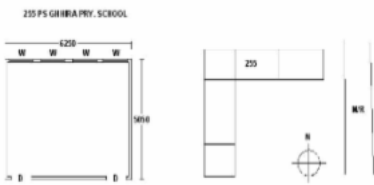

নির্বাচক নিবন্ধন আধিকারিকের স্বাক্ষর

Nazri Naksha

Google Map View

Polling Station Building Front View

Polling Station Front View

Cad View

Key MAP View

1 নাম : রূপসানা বিবি স্বামীর নাম: আব্দুল রহমান সেক বাড়ির নং : n0020 বয়স : 43 লিঙ্গ : মহিলা	HNQ2095875 ফটো উপলব্ধ	2 নাম : ঝর্ণা মিশ্র স্বামীর নাম: মিলন মিশ্র বাড়ির নং : n0020 বয়স : 64 লিঙ্গ : মহিলা	WB/32/227/234025 ফটো উপলব্ধ	3 নাম : বিদ্যাৎ মিশ্র পিতার নাম: মিলন মিশ্র বাড়ির নং : n0020 বয়স : 45 লিঙ্গ : পুরুষ	HNQ2096345 ফটো উপলব্ধ
4 নাম : কার্তিক মিশ্র পিতার নাম: মিলন মিশ্র বাড়ির নং : n0020 বয়স : 37 লিঙ্গ : পুরুষ	WFY1146935 ফটো উপলব্ধ	5 নাম : সেক মকবুল পিতার নাম: সেক আবদুল বাড়ির নং : n0020 বয়স : 58 লিঙ্গ : পুরুষ	HNQ2344422 ফটো উপলব্ধ	6 নাম : সাপিল সেক পিতার নাম: মকবুল সেক বাড়ির নং : n0020 বয়স : 37 লিঙ্গ : পুরুষ	WFY1146885 ফটো উপলব্ধ
7 নাম : বিবি সাপুরী স্বামীর নাম: সেক মকবুল বাড়ির নং : n0020 বয়স : 79 লিঙ্গ : মহিলা	WFY2874220 ফটো উপলব্ধ	8 নাম : হাপিজুল সেক পিতার নাম: মকবুল বাড়ির নং : n0020 বয়স : 36 লিঙ্গ : পুরুষ	WFY1525898 ফটো উপলব্ধ	9 নাম : আমিনা বিবি স্বামীর নাম: সেক বাবুল বাড়ির নং : n0020 বয়স : 44 লিঙ্গ : মহিলা	WFY1727346 ফটো উপলব্ধ
10 নাম : মাজিনা বিবি পিতার নাম: সেক আলাউদ্দিন বাড়ির নং : n0020 বয়স : 45 লিঙ্গ : মহিলা	HNQ2619229 ফটো উপলব্ধ	11 নাম : মুসিলেমা বিবি স্বামীর নাম: সাপিল বাড়ির নং : n0020 বয়স : 35 লিঙ্গ : মহিলা	WFY1525906 ফটো উপলব্ধ	12 নাম : মাহান সেক মায়ের নাম: বদরুন বিবি বাড়ির নং : n0020 বয়স : 33 লিঙ্গ : পুরুষ	WFY1629682 ফটো উপলব্ধ
13 নাম : হাসিনা বিবি স্বামীর নাম: সেক মাহান বাড়ির নং : n0020 বয়স : 32 লিঙ্গ : মহিলা	WFY1727155 ফটো উপলব্ধ	14 নাম : বিবি আকিদান স্বামীর নাম: রহিমুদ্দিন সেক বাড়ির নং : n0022 বয়স : 72 লিঙ্গ : মহিলা	WB/32/227/234518 ফটো উপলব্ধ	15 নাম : হোসেন আলি সেক পিতার নাম: রহিমুদ্দিন সেক বাড়ির নং : n0022 বয়স : 46 লিঙ্গ : পুরুষ	WFY2880789 ফটো উপলব্ধ
16 নাম : সুপিয়া বিবি স্বামীর নাম: হোসেন আলি সেক বাড়ির নং : n0022 বয়স : 40 লিঙ্গ : মহিলা	HNQ2345023 ফটো উপলব্ধ	17 নাম : হেদাতুন বিবি স্বামীর নাম: মকসেদ বাড়ির নং : n0019 বয়স : 59 লিঙ্গ : মহিলা	WB/32/227/234513 ফটো উপলব্ধ	18 নাম : সেক নওসাদ পিতার নাম: সেক আবদুল রহিম বাড়ির নং : n0008 বয়স : 38 লিঙ্গ : পুরুষ	WFY1146968 ফটো উপলব্ধ
19 নাম : কায়াসর বিবি স্বামীর নাম: সেক নওসাদ বাড়ির নং : n0008 বয়স : 34 লিঙ্গ : মহিলা	WFY1629641 ফটো উপলব্ধ	20 নাম : সেক ওসমান পিতার নাম: সেক আব্দুল রহিম বাড়ির নং : n0008 বয়স : 32 লিঙ্গ : পুরুষ	WFY1629559 ফটো উপলব্ধ	21 নাম : খইরান বিবি স্বামীর নাম: করিম শাহা বাড়ির নং : n0005 বয়স : 73 লিঙ্গ : মহিলা	WFY2454700 ফটো উপলব্ধ
22 নাম : সলিম শাহা পিতার নাম: করিম শাহা বাড়ির নং : n0005 বয়স : 57 লিঙ্গ : পুরুষ	WB/32/227/234382 ফটো উপলব্ধ	23 নাম : হাবিব শাহা পিতার নাম: ইসুব শাহা বাড়ির নং : n0005 বয়স : 65 লিঙ্গ : পুরুষ	WB/32/227/234719 ফটো উপলব্ধ	24 নাম : সাকের শা পিতার নাম: হাবিব শা বাড়ির নং : n0005 বয়স : 37 লিঙ্গ : পুরুষ	WFY1400373 ফটো উপলব্ধ
25 নাম : ইরফান সেক পিতার নাম: মকসেদ সেক বাড়ির নং : n0019 বয়স : 54 লিঙ্গ : পুরুষ	WFY1147263 ফটো উপলব্ধ	26 নাম : সাইদা বিবি স্বামীর নাম: ইরফান সেক বাড়ির নং : n0019 বয়স : 37 লিঙ্গ : মহিলা	WFY1147271 ফটো উপলব্ধ	27 নাম : নাসেরুন বিবি স্বামীর নাম: খুরসেদ বাড়ির নং : n0019 বয়স : 54 লিঙ্গ : মহিলা	WB/32/227/234512 ফটো উপলব্ধ
28 নাম : মনোয়ারা বিবি স্বামীর নাম: হাসান শাহা বাড়ির নং : n0019 বয়স : 35 লিঙ্গ : মহিলা	WFY1629724 ফটো উপলব্ধ	29 নাম : হাসান শাহা পিতার নাম: মকসেদ শাহা বাড়ির নং : n0019 বয়স : 35 লিঙ্গ : পুরুষ	WFY1629666 ফটো উপলব্ধ	30 নাম : আমের শাহা পিতার নাম: মকসেদ শাহা বাড়ির নং : n0019 বয়স : 33 লিঙ্গ : পুরুষ	WFY1629674 ফটো উপলব্ধ