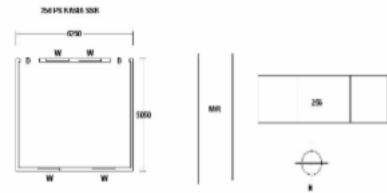

নির্বাচক নিবন্ধন আধিকারিকের স্বাক্ষর

Nazri Naksha

Google Map View

Polling Station Building Front View

Polling Station Front View

Cad View

Key MAP View

1 নাম : অচিন্ত্য ঘোড়াই পিতার নাম: অনন্ত ঘোড়াই বাড়ির নং : n0020 বয়স : 41 লিঙ্গ : পুরুষ	WFY1153998 ফটো উপলব্ধ	2 নাম : টুসী ঘোড়াই স্বামীর নাম: অচিন্ত্য ঘোড়াই বাড়ির নং : n0020 বয়স : 37 লিঙ্গ : মহিলা	WFY1400902 ফটো উপলব্ধ	3 নাম : সৌমিলী জানা (ঘোড়াই) স্বামীর নাম: জয়দেব ঘোড়াই বাড়ির নং : n0020 বয়স : 29 লিঙ্গ : মহিলা	WFY1894989 ফটো উপলব্ধ
4 নাম : রুমা ঘোড়াই (পাত্র) স্বামীর নাম: সমীর ঘোড়াই বাড়ির নং : n0017 বয়স : 32 লিঙ্গ : মহিলা	WFY1895028 ফটো উপলব্ধ	5 নাম : মণ্টু ঘোড়াই পিতার নাম: নবদ্বীপ ঘোড়াই বাড়ির নং : n0017 বয়স : 62 লিঙ্গ : পুরুষ	WB/32/227/234278 ফটো উপলব্ধ	6 নাম : বাসন্তী ঘোড়াই স্বামীর নাম: মণ্টু ঘোড়াই বাড়ির নং : n0017 বয়স : 57 লিঙ্গ : মহিলা	WB/32/227/234855 ফটো উপলব্ধ
7 নাম : ঝণ্টু ঘোড়াই পিতার নাম: নবদ্বীপ ঘোড়াই বাড়ির নং : n0017 বয়স : 55 লিঙ্গ : পুরুষ	WB/32/227/234462 ফটো উপলব্ধ	8 নাম : খুকু ঘোড়াই স্বামীর নাম: ঝণ্টু ঘোড়াই বাড়ির নং : n0017 বয়স : 51 লিঙ্গ : মহিলা	WB/32/227/234236 ফটো উপলব্ধ	9 নাম : মানসী সাহু স্বামীর নাম: নিরঞ্জন সাহু বাড়ির নং : n0017 বয়স : 38 লিঙ্গ : মহিলা	HNQ2671741 ফটো উপলব্ধ
10 নাম : সমীর ঘোড়াই পিতার নাম: মণ্টু ঘোড়াই বাড়ির নং : n0017 বয়স : 37 লিঙ্গ : পুরুষ	WFY1154061 ফটো উপলব্ধ	11 নাম : অমিত ঘোড়াই পিতার নাম: মণ্টু ঘোড়াই বাড়ির নং : n0017 বয়স : 35 লিঙ্গ : পুরুষ	WFY1470624 ফটো উপলব্ধ	12 নাম : সৃষ্টিধর ঘোড়াই পিতার নাম: রজনী ঘোড়াই বাড়ির নং : n0019 বয়স : 63 লিঙ্গ : পুরুষ	WB/32/227/234251 ফটো উপলব্ধ
13 নাম : প্রভাতী ঘোড়াই স্বামীর নাম: সৃষ্টিধর ঘোড়াই বাড়ির নং : n0019 বয়স : 57 লিঙ্গ : মহিলা	WB/32/227/234497 ফটো উপলব্ধ	14 নাম : বিকাশ ঘোড়াই পিতার নাম: সৃষ্টিধর ঘোড়াই বাড়ির নং : n0019 বয়স : 39 লিঙ্গ : পুরুষ	WFY1154095 ফটো উপলব্ধ	15 নাম : অনন্ত ঘোড়াই পিতার নাম: রজনী ঘোড়াই বাড়ির নং : n0020 বয়স : 70 লিঙ্গ : পুরুষ	WB/32/227/234370 ফটো উপলব্ধ
16 নাম : সূর্য্যকান্ত ঘোড়াই পিতার নাম: অনন্ত ঘোড়াই বাড়ির নং : n0020 বয়স : 38 লিঙ্গ : পুরুষ	HNQ2671832 ফটো উপলব্ধ	17 নাম : মধুমিতা ঘোড়াই স্বামীর নাম: সূর্য্যকান্ত ঘোড়াই বাড়ির নং : n0020 বয়স : 35 লিঙ্গ : মহিলা	WFY1629799 ফটো উপলব্ধ	18 নাম : জগন্নাথ ঘোড়াই পিতার নাম: রজনী ঘোড়াই বাড়ির নং : n0020 বয়স : 68 লিঙ্গ : পুরুষ	WB/32/227/234823 ফটো উপলব্ধ
19 নাম : জয়দেব ঘোড়াই পিতার নাম: জগন্নাথ ঘোড়াই বাড়ির নং : n0020 বয়স : 37 লিঙ্গ : পুরুষ	WFY1153980 ফটো উপলব্ধ	20 নাম : মাতু দাস (জানা) স্বামীর নাম: নকুল জানা বাড়ির নং : n0044 বয়স : 33 লিঙ্গ : মহিলা	WFY1895010 ফটো উপলব্ধ	21 নাম : কবিতা জানা স্বামীর নাম: দীপক জানা বাড়ির নং : n0010 বয়স : 32 লিঙ্গ : মহিলা	WFY1894963 ফটো উপলব্ধ
22 নাম : অঞ্জন জানা পিতার নাম: অনন্ত জানা বাড়ির নং : n0054 বয়স : 36 লিঙ্গ : পুরুষ	WFY1400415 ফটো উপলব্ধ	23 নাম : অনন্ত জানা পিতার নাম: জানকী জানা বাড়ির নং : n0053 বয়স : 62 লিঙ্গ : পুরুষ	WB/32/227/234472 ফটো উপলব্ধ	24 নাম : লক্ষী জানা স্বামীর নাম: গোপাল জানা বাড়ির নং : n0049 বয়স : 64 লিঙ্গ : মহিলা	WB/32/227/234544 ফটো উপলব্ধ
25 নাম : গোপাল জানা পিতার নাম: জানকী জানা বাড়ির নং : n0048 বয়স : 73 লিঙ্গ : পুরুষ	WB/32/227/234038 ফটো উপলব্ধ	26 নাম : অনুকুল জানা পিতার নাম: গোবিন্দ জানা বাড়ির নং : n0046 বয়স : 47 লিঙ্গ : পুরুষ	HNQ1383777 ফটো উপলব্ধ	27 নাম : সুব্রত কুমার জানা পিতার নাম: নিতাই চরন জানা বাড়ির নং : n0043 বয়স : 34 লিঙ্গ : পুরুষ	WFY1470368 ফটো উপলব্ধ
28 নাম : সবিতা জানা স্বামীর নাম: নিতাই জানা বাড়ির নং : n0042 বয়স : 52 লিঙ্গ : মহিলা	WB/32/227/234571 ফটো উপলব্ধ	29 নাম : রবীন্দ্র জানা পিতার নাম: সুধীর জানা বাড়ির নং : n0065 বয়স : 52 লিঙ্গ : পুরুষ	WB/32/227/234461 ফটো উপলব্ধ	30 নাম : জয়ন্তী জানা স্বামীর নাম: লক্ষীকান্ত জানা বাড়ির নং : n0064 বয়স : 44 লিঙ্গ : মহিলা	HNQ2096121 ফটো উপলব্ধ