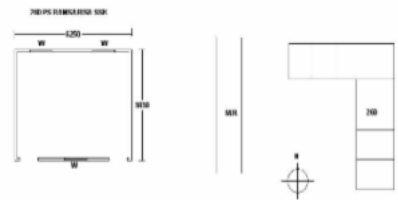

নির্বাচক নিবন্ধন আধিকারিকের স্বাক্ষর

Nazri Naksha

Google Map View

Polling Station Building Front View

Polling Station Front View

Cad View

Key MAP View

1 নাম : দিলীপ কোটাল পিতার নাম: নাদু কোটাল বাড়ির নং : n0060 বয়স : 53 লিঙ্গ : পুরুষ	HNQ1513555	ফটো উপলব্ধ	2 নাম : নিরঞ্জন কোটাল পিতার নাম: অনন্ত কোটাল বাড়ির নং : n0062 বয়স : 68 লিঙ্গ : পুরুষ	WB/32/227/240094	ফটো উপলব্ধ	3 নাম : বাবলু কোটাল পিতার নাম: অনিল কোটাল বাড়ির নং : n0048 বয়স : 43 লিঙ্গ : পুরুষ	HNQ2098770	ফটো উপলব্ধ
4 নাম : অভিরাম কোটাল পিতার নাম: বলাই কোটাল বাড়ির নং : n0049 বয়স : 36 লিঙ্গ : পুরুষ	WFY1401926	ফটো উপলব্ধ	5 নাম : উত্তরা কোটাল স্বামীর নাম: অভিরাম কোটাল বাড়ির নং : n0049 বয়স : 35 লিঙ্গ : মহিলা	WFY1728146	ফটো উপলব্ধ	6 নাম : নিখিল কোটাল পিতার নাম: ভাগবত কোটাল বাড়ির নং : n0055 বয়স : 53 লিঙ্গ : পুরুষ	WB/32/227/240137	ফটো উপলব্ধ
7 নাম : সুশান্ত কোটাল পিতার নাম: নিখিল কোটাল বাড়ির নং : n0055 বয়স : 32 লিঙ্গ : পুরুষ	WFY1728062	ফটো উপলব্ধ	8 নাম : ময়না কোটাল স্বামীর নাম: নিখিল কোটাল বাড়ির নং : n0055 বয়স : 44 লিঙ্গ : মহিলা	HNQ1740414	ফটো উপলব্ধ	9 নাম : পারী কোটাল স্বামীর নাম: ভাগবত কোটাল বাড়ির নং : n0057 বয়স : 72 লিঙ্গ : মহিলা	WB/32/227/240125	ফটো উপলব্ধ
10 নাম : সন্ধ্যা কোটাল স্বামীর নাম: ফড়িং কোটাল বাড়ির নং : n0058 বয়স : 52 লিঙ্গ : মহিলা	WB/32/227/240251	ফটো উপলব্ধ	11 নাম : কল্পনা কোটাল স্বামীর নাম: ভদ্রেশ্বর কোটাল বাড়ির নং : n0058 বয়স : 33 লিঙ্গ : মহিলা	WFY1728088	ফটো উপলব্ধ	12 নাম : চন্দন কোটাল পিতার নাম: কানাই কোটাল বাড়ির নং : n0059 বয়স : 46 লিঙ্গ : পুরুষ	HNQ1513746	ফটো উপলব্ধ
13 নাম : চঞ্চলী কাটাল স্বামীর নাম: চন্দন কাটাল বাড়ির নং : n0059 বয়স : 44 লিঙ্গ : মহিলা	HNQ1740406	ফটো উপলব্ধ	14 নাম : সুমিতা পরামানিক স্বামীর নাম: পবিত্র পরামানিক বাড়ির নং : n0024 বয়স : 39 লিঙ্গ : মহিলা	HNQ2621233	ফটো উপলব্ধ	15 নাম : নিতাই কোটাল পিতার নাম: গয় কোটাল বাড়ির নং : n0010 বয়স : 83 লিঙ্গ : পুরুষ	WB/32/227/240221	ফটো উপলব্ধ
16 নাম : সারি কোটাল স্বামীর নাম: নিতাই কোটাল বাড়ির নং : n0010 বয়স : 68 লিঙ্গ : মহিলা	WB/32/227/240236	ফটো উপলব্ধ	17 নাম : তপন কোটাল পিতার নাম: নিতাই কোটাল বাড়ির নং : n0010 বয়স : 54 লিঙ্গ : পুরুষ	WB/32/227/240213	ফটো উপলব্ধ	18 নাম : সনাতন কোটাল পিতার নাম: ভাকু কোটাল বাড়ির নং : n0023 বয়স : 55 লিঙ্গ : পুরুষ	WB/32/227/240210	ফটো উপলব্ধ
19 নাম : সুমিত্রা কোটাল স্বামীর নাম: সনাতন কোটাল বাড়ির নং : n0023 বয়স : 52 লিঙ্গ : মহিলা	WB/32/227/240252	ফটো উপলব্ধ	20 নাম : বিন্দু কোটাল স্বামীর নাম: মান কোটাল বাড়ির নং : n0032 বয়স : 83 লিঙ্গ : মহিলা	WB/32/227/240246	ফটো উপলব্ধ	21 নাম : হীরেন কোটাল পিতার নাম: খগেন কোটাল বাড়ির নং : n0039 বয়স : 52 লিঙ্গ : পুরুষ	WB/32/227/240206	ফটো উপলব্ধ
22 নাম : নান্টু কোটাল পিতার নাম: বৃধু কোটাল বাড়ির নং : n0082 বয়স : 47 লিঙ্গ : পুরুষ	WFY1167733	ফটো উপলব্ধ	23 নাম : ডলি কোটাল পিতার নাম: নিরঞ্জন কোটাল বাড়ির নং : n0062 বয়স : 50 লিঙ্গ : মহিলা	HNQ1513761	ফটো উপলব্ধ	24 নাম : হারী কোটাল স্বামীর নাম: ভাগবত কোটাল বাড়ির নং : n0065 বয়স : 77 লিঙ্গ : মহিলা	WB/32/227/240253	ফটো উপলব্ধ
25 নাম : পুটকি কোটাল স্বামীর নাম: অরুণ কোটাল বাড়ির নং : n0065 বয়স : 32 লিঙ্গ : মহিলা	WFY1631233	ফটো উপলব্ধ	26 নাম : নির্মল কোটাল পিতার নাম: ভাগবৎ কোটাল বাড়ির নং : n0065 বয়স : 36 লিঙ্গ : পুরুষ	WFY1471796	ফটো উপলব্ধ	27 নাম : বীরেন কোটাল পিতার নাম: খগেন কোটাল বাড়ির নং : n0069 বয়স : 54 লিঙ্গ : পুরুষ	WB/32/227/240399	ফটো উপলব্ধ
28 নাম : মদন কোটাল পিতার নাম: মিলন কোটাল বাড়ির নং : n0075 বয়স : 43 লিঙ্গ : পুরুষ	WFY1167782	ফটো উপলব্ধ	29 নাম : তাপস কুমার কোটাল পিতার নাম: পশুপতি কোটাল বাড়ির নং : n0080 বয়স : 42 লিঙ্গ : পুরুষ	HNQ2267557	ফটো উপলব্ধ	30 নাম : অঙ্গন কোটাল পিতার নাম: তাপস কুমার কোটাল বাড়ির নং : এন0037- কোটাল ভবন বয়স : 22 লিঙ্গ : পুরুষ	WFY2830107	ফটো উপলব্ধ