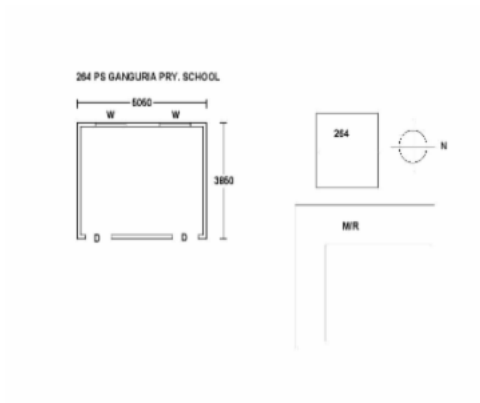

নির্বাচক নিবন্ধন আধিকারিকের স্বাক্ষর

Nazri Naksha

Google Map View

Polling Station Building Front View

Polling Station Front View

Cad View

Key MAP View

1 নাম : সন্দীপ জানা পিতার নাম: খগেন জানা বাড়ির নং : এন0248 বয়স : 23 লিঙ্গ : পুরুষ	WFY2665651 ফটো উপলব্ধ	2 নাম : শুভদীপ খাঁকারী পিতার নাম: শ্রীহরি খাঁকারী বাড়ির নং : এন005 বয়স : 22 লিঙ্গ : পুরুষ	WFY2758365 ফটো উপলব্ধ	3 নাম : শ্রীহরি খাঁকারী পিতার নাম: কার্তিক খাঁকারী বাড়ির নং : n0005 বয়স : 54 লিঙ্গ : পুরুষ	WB/32/227/249102 ফটো উপলব্ধ
4 নাম : বুলু খাঁকারী স্বামীর নাম: শ্রীহরি খাঁকারী বাড়ির নং : n0005 বয়স : 44 লিঙ্গ : মহিলা	HNQ2348373 ফটো উপলব্ধ	5 নাম : অনন্ত খাঁকারী পিতার নাম: পিতাম্বর খাঁকারী বাড়ির নং : n0006 বয়স : 67 লিঙ্গ : পুরুষ	WB/32/227/249527 ফটো উপলব্ধ	6 নাম : রঞ্জু খাঁকারী স্বামীর নাম: পূর্নচন্দ্র খাঁকারী বাড়ির নং : n0008 বয়স : 37 লিঙ্গ : মহিলা	HNQ2673408 ফটো উপলব্ধ
7 নাম : সুশান্ত খাঁকারী পিতার নাম: পিতাম্বর খাঁকারী বাড়ির নং : n0009 বয়স : 69 লিঙ্গ : পুরুষ	WB/32/227/249542 ফটো উপলব্ধ	8 নাম : আরতী খাঁকারী স্বামীর নাম: সুশান্ত খাঁকারী বাড়ির নং : n0009 বয়স : 62 লিঙ্গ : মহিলা	WB/32/227/249284 ফটো উপলব্ধ	9 নাম : গুরুপদ খাঁকারী পিতার নাম: সুশান্ত খাঁকারী বাড়ির নং : n0009 বয়স : 34 লিঙ্গ : পুরুষ	WFY1527209 ফটো উপলব্ধ
10 নাম : হরিপদ খাঁকারী পিতার নাম: হেমচন্দ্র খাঁকারী বাড়ির নং : n0015 বয়স : 84 লিঙ্গ : পুরুষ	WFY2470227 ফটো উপলব্ধ	11 নাম : নমিতা খাঁকারী স্বামীর নাম: হরিপদ খাঁকারী বাড়ির নং : n0015 বয়স : 67 লিঙ্গ : মহিলা	WFY2470235 ফটো উপলব্ধ	12 নাম : ভগবান খাঁকারী পিতার নাম: ক্ষীরোদ খাঁকারী বাড়ির নং : n0016 বয়স : 70 লিঙ্গ : পুরুষ	WB/32/227/249007 ফটো উপলব্ধ
13 নাম : শীতলা খাঁকারী স্বামীর নাম: ভগবান খাঁকারী বাড়ির নং : n0016 বয়স : 67 লিঙ্গ : মহিলা	WB/32/227/249226 ফটো উপলব্ধ	14 নাম : দেবব্রত খাঁকারী পিতার নাম: ভগবান খাঁকারী বাড়ির নং : n0016 বয়স : 50 লিঙ্গ : পুরুষ	WFY2646495 ফটো উপলব্ধ	15 নাম : সীমা খাঁকারী স্বামীর নাম: দেবব্রত খাঁকারী বাড়ির নং : n0016 বয়স : 43 লিঙ্গ : মহিলা	HNQ2348399 ফটো উপলব্ধ
16 নাম : সুব্রত খাঁকারী পিতার নাম: ভগবান খাঁকারী বাড়ির নং : n0016 বয়স : 42 লিঙ্গ : পুরুষ	HNQ2267656 ফটো উপলব্ধ	17 নাম : সনাতন খাঁকারী পিতার নাম: ক্ষীরোদ খাঁকারী বাড়ির নং : n0021 বয়স : 62 লিঙ্গ : পুরুষ	WB/32/227/249021 ফটো উপলব্ধ	18 নাম : কম্পনা খাঁকারী স্বামীর নাম: সনাতন খাঁকারী বাড়ির নং : n0021 বয়স : 57 লিঙ্গ : মহিলা	WB/32/227/249227 ফটো উপলব্ধ
19 নাম : সৌরভ খাঁকারী পিতার নাম: অনন্ত খাঁকারী বাড়ির নং : এন0006 বয়স : 26 লিঙ্গ : পুরুষ	WFY2403756 ফটো উপলব্ধ	20 নাম : পূর্ণিমা খাঁকারী স্বামীর নাম: লক্ষীকান্ত খাঁকারী বাড়ির নং : n0015 বয়স : 40 লিঙ্গ : মহিলা	HNQ2620714 ফটো উপলব্ধ	21 নাম : লক্ষীকান্ত খাঁকারী পিতার নাম: হরিপদ খাঁকারী বাড়ির নং : n0015 বয়স : 45 লিঙ্গ : পুরুষ	HNQ1742618 ফটো উপলব্ধ
22 নাম : পূর্নচন্দ্র খাঁকারী পিতার নাম: গৌরহরি খাঁকারী বাড়ির নং : n0008 বয়স : 45 লিঙ্গ : পুরুষ	HNQ1741628 ফটো উপলব্ধ	23 নাম : সাবিত্রী খাঁকারী স্বামীর নাম: গৌরহরি খাঁকারী বাড়ির নং : n0008 বয়স : 62 লিঙ্গ : মহিলা	WB/32/227/249335 ফটো উপলব্ধ	24 নাম : গৌরহরি খাঁকারী পিতার নাম: পিতাম্বর খাঁকারী বাড়ির নং : n0008 বয়স : 77 লিঙ্গ : পুরুষ	WB/32/227/249149 ফটো উপলব্ধ
25 নাম : গীতা খাঁকারী স্বামীর নাম: অনন্ত খাঁকারী বাড়ির নং : n0006 বয়স : 53 লিঙ্গ : মহিলা	WFY2438547 ফটো উপলব্ধ	26 নাম : দীপঙ্কর খাঁকারী পিতার নাম: শংকর খাঁকারী বাড়ির নং : n0005 বয়স : 31 লিঙ্গ : পুরুষ	WFY1796077 ফটো উপলব্ধ	27 নাম : লক্ষী খাঁকারী স্বামীর নাম: শঙ্কর খাঁকারী বাড়ির নং : n0005 বয়স : 52 লিঙ্গ : মহিলা	WB/32/227/249741 ফটো উপলব্ধ
28 নাম : শঙ্কর খাঁকারী পিতার নাম: কার্তিক খাঁকারী বাড়ির নং : n0005 বয়স : 56 লিঙ্গ : পুরুষ	WB/32/227/249050 ফটো উপলব্ধ	29 নাম : সুশীলা খাঁকারী স্বামীর নাম: কার্তিক খাঁকারী বাড়ির নং : n0005 বয়স : 70 লিঙ্গ : মহিলা	WB/32/227/249306 ফটো উপলব্ধ	30 নাম : বিষ্ণুপদ খাঁকারী পিতার নাম: সুশান্ত খাঁকারী বাড়ির নং : n0009 বয়স : 31 লিঙ্গ : পুরুষ	WFY1796051 ফটো উপলব্ধ