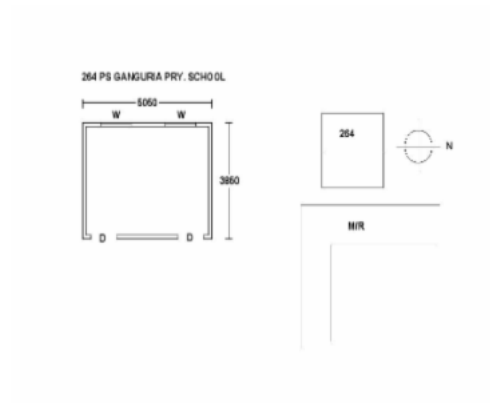

নির্বাচক নিবন্ধন আধিকারিকের স্বাক্ষর

Nazri Naksha

Google Map View

Polling Station Building Front View

Polling Station Front View

Cad View

Key MAP View

1 নাম : সন্দীপ জানা পিতার নাম: খগেন জানা বাড়ির নং : এন0248 বয়স : 23 লিঙ্গ : পুরুষ	WFY2665651 ফটো উপলব্ধ	2 নাম : শুভদীপ খাঁকারী পিতার নাম: শ্রীহরি খাঁকারী বাড়ির নং : এন005 বয়স : 22 লিঙ্গ : পুরুষ	WFY2758365 ফটো উপলব্ধ	3 নাম : শ্রীহরি খাঁকারী পিতার নাম: কার্তিক খাঁকারী বাড়ির নং : n0005 বয়স : 54 লিঙ্গ : পুরুষ	WB/32/227/249102 ফটো উপলব্ধ
4 নাম : বুলু খাঁকারী স্বামীর নাম: শ্রীহরি খাঁকারী বাড়ির নং : n0005 বয়স : 44 লিঙ্গ : মহিলা	HNQ2348373 ফটো উপলব্ধ	5 নাম : অনন্ত খাঁকারী পিতার নাম: পিতাম্বর খাঁকারী বাড়ির নং : n0006 বয়স : 67 লিঙ্গ : পুরুষ	WB/32/227/249527 ফটো উপলব্ধ	6 নাম : রঞ্জু খাঁকারী স্বামীর নাম: পূর্নচন্দ্র খাঁকারী বাড়ির নং : n0008 বয়স : 37 লিঙ্গ : মহিলা	HNQ2673408 ফটো উপলব্ধ
7 নাম : সুশান্ত খাঁকারী পিতার নাম: পিতাম্বর খাঁকারী বাড়ির নং : n0009 বয়স : 69 লিঙ্গ : পুরুষ	WB/32/227/249542 ফটো উপলব্ধ	8 নাম : আরতী খাঁকারী স্বামীর নাম: সুশান্ত খাঁকারী বাড়ির নং : n0009 বয়স : 62 লিঙ্গ : মহিলা	WB/32/227/249284 ফটো উপলব্ধ	9 নাম : গুরুপদ খাঁকারী পিতার নাম: সুশান্ত খাঁকারী বাড়ির নং : n0009 বয়স : 34 লিঙ্গ : পুরুষ	WFY1527209 ফটো উপলব্ধ
10 নাম : হরিপদ খাঁকারী পিতার নাম: হেমচন্দ্র খাঁকারী বাড়ির নং : n0015 বয়স : 84 লিঙ্গ : পুরুষ	WFY2470227 ফটো উপলব্ধ	11 নাম : নমিতা খাঁকারী স্বামীর নাম: হরিপদ খাঁকারী বাড়ির নং : n0015 বয়স : 67 লিঙ্গ : মহিলা	WFY2470235 ফটো উপলব্ধ	12 নাম : ভগবান খাঁকারী পিতার নাম: ক্ষীরোদ খাঁকারী বাড়ির নং : n0016 বয়স : 70 লিঙ্গ : পুরুষ	WB/32/227/249007 ফটো উপলব্ধ
13 নাম : শীতলা খাঁকারী স্বামীর নাম: ভগবান খাঁকারী বাড়ির নং : n0016 বয়স : 67 লিঙ্গ : মহিলা	WB/32/227/249226 ফটো উপলব্ধ	14 নাম : দেবব্রত খাঁকারী পিতার নাম: ভগবান খাঁকারী বাড়ির নং : n0016 বয়স : 50 লিঙ্গ : পুরুষ	WFY2646495 ফটো উপলব্ধ	15 নাম : সীমা খাঁকারী স্বামীর নাম: দেবব্রত খাঁকারী বাড়ির নং : n0016 বয়স : 43 লিঙ্গ : মহিলা	HNQ2348399 ফটো উপলব্ধ
16 নাম : সুব্রত খাঁকারী পিতার নাম: ভগবান খাঁকারী বাড়ির নং : n0016 বয়স : 42 লিঙ্গ : পুরুষ	HNQ2267656 ফটো উপলব্ধ	17 নাম : সনাতন খাঁকারী পিতার নাম: ক্ষীরোদ খাঁকারী বাড়ির নং : n0021 বয়স : 62 লিঙ্গ : পুরুষ	WB/32/227/249021 ফটো উপলব্ধ	18 নাম : কম্পনা খাঁকারী স্বামীর নাম: সনাতন খাঁকারী বাড়ির নং : n0021 বয়স : 57 লিঙ্গ : মহিলা	WB/32/227/249227 ফটো উপলব্ধ
19 নাম : সৌরভ খাঁকারী পিতার নাম: অনন্ত খাঁকারী বাড়ির নং : এন0006 বয়স : 26 লিঙ্গ : পুরুষ	WFY2403756 ফটো উপলব্ধ	20 নাম : পূর্ণিমা খাঁকারী স্বামীর নাম: লক্ষীকান্ত খাঁকারী বাড়ির নং : n0015 বয়স : 40 লিঙ্গ : মহিলা	HNQ2620714 ফটো উপলব্ধ	21 নাম : লক্ষীকান্ত খাঁকারী পিতার নাম: হরিপদ খাঁকারী বাড়ির নং : n0015 বয়স : 45 লিঙ্গ : পুরুষ	HNQ1742618 ফটো উপলব্ধ
22 নাম : পূর্নচন্দ্র খাঁকারী পিতার নাম: গৌরহরি খাঁকারী বাড়ির নং : n0008 বয়স : 45 লিঙ্গ : পুরুষ	HNQ1741628 ফটো উপলব্ধ	23 নাম : সাবিত্রী খাঁকারী স্বামীর নাম: গৌরহরি খাঁকারী বাড়ির নং : n0008 বয়স : 62 লিঙ্গ : মহিলা	WB/32/227/249335 ফটো উপলব্ধ	24 নাম : গৌরহরি খাঁকারী পিতার নাম: পিতাম্বর খাঁকারী বাড়ির নং : n0008 বয়স : 77 লিঙ্গ : পুরুষ	WB/32/227/249149 ফটো উপলব্ধ
25 নাম : গীতা খাঁকারী স্বামীর নাম: অনন্ত খাঁকারী বাড়ির নং : n0006 বয়স : 53 লিঙ্গ : মহিলা	WFY2438547 ফটো উপলব্ধ	26 নাম : দীপঙ্কর খাঁকারী পিতার নাম: শংকর খাঁকারী বাড়ির নং : n0005 বয়স : 31 লিঙ্গ : পুরুষ	WFY1796077 ফটো উপলব্ধ	27 নাম : লক্ষী খাঁকারী স্বামীর নাম: শঙ্কর খাঁকারী বাড়ির নং : n0005 বয়স : 52 লিঙ্গ : মহিলা	WB/32/227/249741 ফটো উপলব্ধ
28 নাম : শঙ্কর খাঁকারী পিতার নাম: কার্তিক খাঁকারী বাড়ির নং : n0005 বয়স : 56 লিঙ্গ : পুরুষ	WB/32/227/249050 ফটো উপলব্ধ	29 নাম : সুশীলা খাঁকারী স্বামীর নাম: কার্তিক খাঁকারী বাড়ির নং : n0005 বয়স : 70 লিঙ্গ : মহিলা	WB/32/227/249306 ফটো উপলব্ধ	30 নাম : বিষ্ণুপদ খাঁকারী পিতার নাম: সুশান্ত খাঁকারী বাড়ির নং : n0009 বয়স : 31 লিঙ্গ : পুরুষ	WFY1796051 ফটো উপলব্ধ