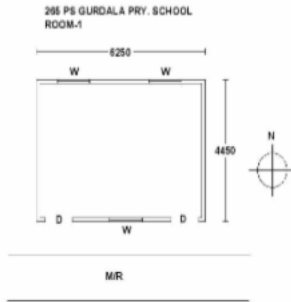

নির্বাচক নিবন্ধন আধিকারিকের স্বাক্ষর

Nazri Naksha

Google Map View

Polling Station Building Front View

Polling Station Front View

Cad View

Key MAP View

বিধানসভা নির্বাচনক্ষেত্রের নং, নাম : 225-নারায়ণগড়  
ভাগ নং, নাম : 1-গুড়দলা (পূর্ব)