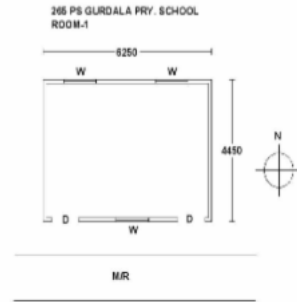

নির্বাচক নিবন্ধন আধিকারিকের স্বাক্ষর

Nazri Naksha

Google Map View

Polling Station Building Front View

Polling Station Front View

Cad View

Key MAP View

বিধানসভা নির্বাচনক্ষেত্রের নং, নাম : 225-নারায়ণগড়  
ভাগ নং, নাম : 1-গুড়দলা (পূর্ব)