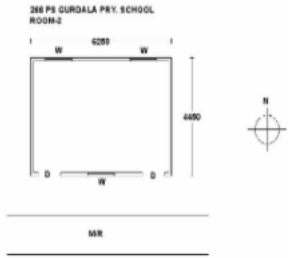

নির্বাচক নিবন্ধন আধিকারিকের স্বাক্ষর

Nazri Naksha

Google Map View

Polling Station Building Front View

Polling Station Front View

Cad View

Key MAP View

বিধানসভা নির্বাচনক্ষেত্রের নং, নাম : 225-নারায়ণগড়
ভাগ নং, নাম : 1-গুড়দলা (পশ্চিম)