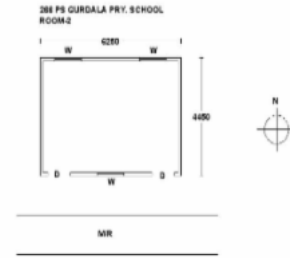

নির্বাচক নিবন্ধন আধিকারিকের স্বাক্ষর

Nazri Naksha

Google Map View

Polling Station Building Front View

Polling Station Front View

Cad View

Key MAP View

বিধানসভা নির্বাচনক্ষেত্রের নং, নাম : 225-নারায়ণগড়
ভাগ নং, নাম : 1-গুড়দলা (পশ্চিম)