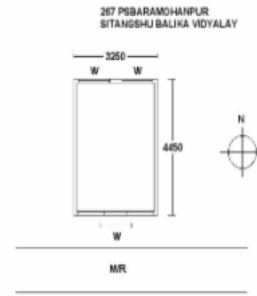

নির্বাচক নিবন্ধন আধিকারিকের স্বাক্ষর

Nazri Naksha

Google Map View

Polling Station Building Front View

Polling Station Front View

Cad View

Key MAP View

1 নাম : শালমা বিবি পিতার নাম: সেখ হোসেন বাড়ির নং : n0001 বয়স : 57 লিঙ্গ : মহিলা ফটো উপলব্ধ	WB/32/227/255434	2 নাম : আব্দুল সেক মায়ের নাম: সালমা বিবি বাড়ির নং : n0001 বয়স : 35 লিঙ্গ : পুরুষ ফটো উপলব্ধ	WFY1403948	3 নাম : সুমন্ত সাহ পিতার নাম: সুকুমার সাহ বাড়ির নং : n0386 বয়স : 37 লিঙ্গ : পুরুষ ফটো উপলব্ধ	NKP1333129
4 নাম : সোমদত্তা কুন্ডু (তেওয়ারী) স্বামীর নাম: সুরজিৎ তেওয়ারী বাড়ির নং : n0092 বয়স : 42 লিঙ্গ : মহিলা ফটো উপলব্ধ	WFY1528124	5 নাম : সুশোভন অধিকারী পিতার নাম: সুধা অধিকারী বাড়ির নং : n0349 বয়স : 28 লিঙ্গ : পুরুষ ফটো উপলব্ধ	WFY2291144	6 নাম : ইশিতা অধিকারী পিতার নাম: কৃষ্ণপ্রসাদ অধিকারী বাড়ির নং : n0007 বয়স : 29 লিঙ্গ : মহিলা ফটো উপলব্ধ	WFY1898477
7 নাম : সুস্মিতা অধিকারী স্বামীর নাম: অতনু অধিকারী বাড়ির নং : এন0002 বয়স : 31 লিঙ্গ : মহিলা ফটো উপলব্ধ	WFY2406015	8 নাম : অনিতা অধিকারী স্বামীর নাম: শিব অধিকারী বাড়ির নং : 0003 বয়স : 31 লিঙ্গ : মহিলা ফটো উপলব্ধ	WFY2405850	9 নাম : শুভ অধিকারী পিতার নাম: সুধা অধিকারী বাড়ির নং : 0002 বয়স : 26 লিঙ্গ : পুরুষ ফটো উপলব্ধ	WFY2405660
10 নাম : কবিতা দাস পিতার নাম: অচিন্ত্য দাস বাড়ির নং : এন0002 বয়স : 25 লিঙ্গ : মহিলা ফটো উপলব্ধ	YNG2278133	11 নাম : দেবকৃষ্ণ অধিকারী পিতার নাম: গনেশ অধিকারী বাড়ির নং : n0003 বয়স : 37 লিঙ্গ : পুরুষ ফটো উপলব্ধ	WFY1198506	12 নাম : আশা অধিকারী স্বামীর নাম: দেবকৃষ্ণ অধিকারী বাড়ির নং : n0003 বয়স : 39 লিঙ্গ : মহিলা ফটো উপলব্ধ	WFY1528116
13 নাম : শুভদীপ অধিকারী পিতার নাম: সুশান্ত অধিকারী বাড়ির নং : এন0002 বয়স : 23 লিঙ্গ : পুরুষ ফটো উপলব্ধ	WFY2749554	14 নাম : সন্তোষী প্রধান স্বামীর নাম: রাজু প্রধান বাড়ির নং : এন0187 বয়স : 40 লিঙ্গ : মহিলা ফটো উপলব্ধ	HNQ2674133	15 নাম : শংকর অধিকারী পিতার নাম: গোপাল অধিকারী বাড়ির নং : n0002 বয়স : 72 লিঙ্গ : পুরুষ ফটো উপলব্ধ	WB/32/227/255041
16 নাম : সুবল অধিকারী পিতার নাম: গোপাল অধিকারী বাড়ির নং : n0002 বয়স : 67 লিঙ্গ : পুরুষ ফটো উপলব্ধ	WB/32/227/255431	17 নাম : শান্তনু অধিকারী পিতার নাম: সুবলচন্দ্র অধিকারী বাড়ির নং : n0002 বয়স : 39 লিঙ্গ : পুরুষ ফটো উপলব্ধ	HNQ2674125	18 নাম : পপি অধিকারী স্বামীর নাম: শান্তনু অধিকারী বাড়ির নং : n0002 বয়স : 34 লিঙ্গ : মহিলা ফটো উপলব্ধ	WFY1729961
19 নাম : সুলোচনা অধিকারী স্বামীর নাম: সুরেশ অধিকারী বাড়ির নং : n0003 বয়স : 82 লিঙ্গ : মহিলা ফটো উপলব্ধ	WB/32/227/255270	20 নাম : গনেশ অধিকারী পিতার নাম: সুরেশ অধিকারী বাড়ির নং : n0003 বয়স : 60 লিঙ্গ : পুরুষ ফটো উপলব্ধ	WB/32/227/255180	21 নাম : মিনু অধিকারী স্বামীর নাম: গনেশ অধিকারী বাড়ির নং : n0003 বয়স : 56 লিঙ্গ : মহিলা ফটো উপলব্ধ	WB/32/227/255537
22 নাম : শিব অধিকারী পিতার নাম: গনেশ অধিকারী বাড়ির নং : n0003 বয়স : 33 লিঙ্গ : পুরুষ ফটো উপলব্ধ	WFY1633007	23 নাম : কৃষ্ণপ্রসাদ অধিকারী পিতার নাম: বংকিমবিহারী অধিকারী বাড়ির নং : n0007 বয়স : 70 লিঙ্গ : পুরুষ ফটো উপলব্ধ	WB/32/227/255213	24 নাম : মেনকা অধিকারী স্বামীর নাম: অনন্ত অধিকারী বাড়ির নং : n0002 বয়স : 39 লিঙ্গ : মহিলা ফটো উপলব্ধ	WFY1198431
25 নাম : অনন্ত কুমার অধিকারী পিতার নাম: গোপাল অধিকারী বাড়ির নং : n0002 বয়স : 47 লিঙ্গ : পুরুষ ফটো উপলব্ধ	HNQ1517010	26 নাম : কৃষ্ণা অধিকারী স্বামীর নাম: সুশান্ত অধিকারী বাড়ির নং : n0002 বয়স : 39 লিঙ্গ : মহিলা ফটো উপলব্ধ	WFY1198423	27 নাম : সুশান্ত অধিকারী পিতার নাম: গোপাল অধিকারী বাড়ির নং : n0002 বয়স : 50 লিঙ্গ : পুরুষ ফটো উপলব্ধ	WB/32/227/255465
28 নাম : শিখা অধিকারী স্বামীর নাম: সুধা অধিকারী বাড়ির নং : n0002 বয়স : 50 লিঙ্গ : মহিলা ফটো উপলব্ধ	WB/32/227/255285	29 নাম : সুধা অধিকারী পিতার নাম: গোপাল অধিকারী বাড়ির নং : n0002 বয়স : 55 লিঙ্গ : পুরুষ ফটো উপলব্ধ	WB/32/227/255040	30 নাম : বুলুরানী অধিকারী স্বামীর নাম: বিমল অধিকারী বাড়ির নং : n0002 বয়স : 56 লিঙ্গ : মহিলা ফটো উপলব্ধ	WB/32/227/255458