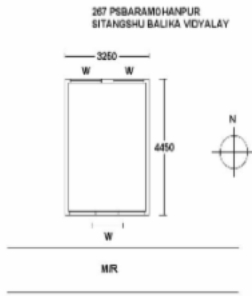

নির্বাচক নিবন্ধন আধিকারিকের স্বাক্ষর

Nazri Naksha

Google Map View

Polling Station Building Front View

Polling Station Front View

Cad View

Key MAP View

1 নাম : শালমা বিবি পিতার নাম: সেখ হোসেন বাড়ির নং : n0001 বয়স : 57 লিঙ্গ : মহিলা ফটো উপলব্ধ	WB/32/227/255434	2 নাম : আব্দুল সেক মায়ের নাম: সালমা বিবি বাড়ির নং : n0001 বয়স : 35 লিঙ্গ : পুরুষ ফটো উপলব্ধ	WFY1403948	3 নাম : সুমন্ত সাহ পিতার নাম: সুকুমার সাহ বাড়ির নং : n0386 বয়স : 37 লিঙ্গ : পুরুষ ফটো উপলব্ধ	NKP1333129
4 নাম : সোমদত্তা কুন্ডু (তেওয়ারী) স্বামীর নাম: সুরজিৎ তেওয়ারী বাড়ির নং : n0092 বয়স : 42 লিঙ্গ : মহিলা ফটো উপলব্ধ	WFY1528124	5 নাম : সুশোভন অধিকারী পিতার নাম: সুধা অধিকারী বাড়ির নং : n0349 বয়স : 28 লিঙ্গ : পুরুষ ফটো উপলব্ধ	WFY2291144	6 নাম : ইশিতা অধিকারী পিতার নাম: কৃষ্ণপ্রসাদ অধিকারী বাড়ির নং : n0007 বয়স : 29 লিঙ্গ : মহিলা ফটো উপলব্ধ	WFY1898477
7 নাম : সুস্মিতা অধিকারী স্বামীর নাম: অতনু অধিকারী বাড়ির নং : এন0002 বয়স : 31 লিঙ্গ : মহিলা ফটো উপলব্ধ	WFY2406015	8 নাম : অনিতা অধিকারী স্বামীর নাম: শিব অধিকারী বাড়ির নং : 0003 বয়স : 31 লিঙ্গ : মহিলা ফটো উপলব্ধ	WFY2405850	9 নাম : শুভ অধিকারী পিতার নাম: সুধা অধিকারী বাড়ির নং : 0002 বয়স : 26 লিঙ্গ : পুরুষ ফটো উপলব্ধ	WFY2405660
10 নাম : কবিতা দাস পিতার নাম: অচিন্ত্য দাস বাড়ির নং : এন0002 বয়স : 25 লিঙ্গ : মহিলা ফটো উপলব্ধ	YNG2278133	11 নাম : দেবকৃষ্ণ অধিকারী পিতার নাম: গনেশ অধিকারী বাড়ির নং : n0003 বয়স : 37 লিঙ্গ : পুরুষ ফটো উপলব্ধ	WFY1198506	12 নাম : আশা অধিকারী স্বামীর নাম: দেবকৃষ্ণ অধিকারী বাড়ির নং : n0003 বয়স : 39 লিঙ্গ : মহিলা ফটো উপলব্ধ	WFY1528116
13 নাম : শুভদীপ অধিকারী পিতার নাম: সুশান্ত অধিকারী বাড়ির নং : এন0002 বয়স : 23 লিঙ্গ : পুরুষ ফটো উপলব্ধ	WFY2749554	14 নাম : সন্তোষী প্রধান স্বামীর নাম: রাজু প্রধান বাড়ির নং : এন0187 বয়স : 40 লিঙ্গ : মহিলা ফটো উপলব্ধ	HNQ2674133	15 নাম : শংকর অধিকারী পিতার নাম: গোপাল অধিকারী বাড়ির নং : n0002 বয়স : 72 লিঙ্গ : পুরুষ ফটো উপলব্ধ	WB/32/227/255041
16 নাম : সুবল অধিকারী পিতার নাম: গোপাল অধিকারী বাড়ির নং : n0002 বয়স : 67 লিঙ্গ : পুরুষ ফটো উপলব্ধ	WB/32/227/255431	17 নাম : শান্তনু অধিকারী পিতার নাম: সুবলচন্দ্র অধিকারী বাড়ির নং : n0002 বয়স : 39 লিঙ্গ : পুরুষ ফটো উপলব্ধ	HNQ2674125	18 নাম : পপি অধিকারী স্বামীর নাম: শান্তনু অধিকারী বাড়ির নং : n0002 বয়স : 34 লিঙ্গ : মহিলা ফটো উপলব্ধ	WFY1729961
19 নাম : সুলোচনা অধিকারী স্বামীর নাম: সুরেশ অধিকারী বাড়ির নং : n0003 বয়স : 82 লিঙ্গ : মহিলা ফটো উপলব্ধ	WB/32/227/255270	20 নাম : গনেশ অধিকারী পিতার নাম: সুরেশ অধিকারী বাড়ির নং : n0003 বয়স : 60 লিঙ্গ : পুরুষ ফটো উপলব্ধ	WB/32/227/255180	21 নাম : মিনু অধিকারী স্বামীর নাম: গনেশ অধিকারী বাড়ির নং : n0003 বয়স : 56 লিঙ্গ : মহিলা ফটো উপলব্ধ	WB/32/227/255537
22 নাম : শিব অধিকারী পিতার নাম: গনেশ অধিকারী বাড়ির নং : n0003 বয়স : 33 লিঙ্গ : পুরুষ ফটো উপলব্ধ	WFY1633007	23 নাম : কৃষ্ণপ্রসাদ অধিকারী পিতার নাম: বংকিমবিহারী অধিকারী বাড়ির নং : n0007 বয়স : 70 লিঙ্গ : পুরুষ ফটো উপলব্ধ	WB/32/227/255213	24 নাম : মেনকা অধিকারী স্বামীর নাম: অনন্ত অধিকারী বাড়ির নং : n0002 বয়স : 39 লিঙ্গ : মহিলা ফটো উপলব্ধ	WFY1198431
25 নাম : অনন্ত কুমার অধিকারী পিতার নাম: গোপাল অধিকারী বাড়ির নং : n0002 বয়স : 47 লিঙ্গ : পুরুষ ফটো উপলব্ধ	HNQ1517010	26 নাম : কৃষ্ণা অধিকারী স্বামীর নাম: সুশান্ত অধিকারী বাড়ির নং : n0002 বয়স : 39 লিঙ্গ : মহিলা ফটো উপলব্ধ	WFY1198423	27 নাম : সুশান্ত অধিকারী পিতার নাম: গোপাল অধিকারী বাড়ির নং : n0002 বয়স : 50 লিঙ্গ : পুরুষ ফটো উপলব্ধ	WB/32/227/255465
28 নাম : শিখা অধিকারী স্বামীর নাম: সুধা অধিকারী বাড়ির নং : n0002 বয়স : 50 লিঙ্গ : মহিলা ফটো উপলব্ধ	WB/32/227/255285	29 নাম : সুধা অধিকারী পিতার নাম: গোপাল অধিকারী বাড়ির নং : n0002 বয়স : 55 লিঙ্গ : পুরুষ ফটো উপলব্ধ	WB/32/227/255040	30 নাম : বুলুরানী অধিকারী স্বামীর নাম: বিমল অধিকারী বাড়ির নং : n0002 বয়স : 56 লিঙ্গ : মহিলা ফটো উপলব্ধ	WB/32/227/255458