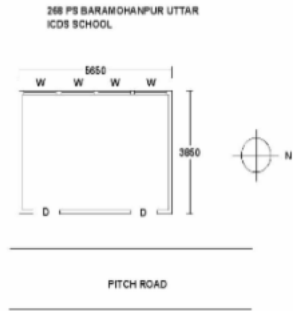

নির্বাচক নিবন্ধন আধিকারিকের স্বাক্ষর

Nazri Naksha

Google Map View

Polling Station Building Front View

Polling Station Front View

Cad View

Key MAP View

1 নাম : সুস্মিতা অধিকারী দাস স্বামীর নাম: সন্দীপ দাস বাড়ির নং : n0106 বয়স : 38 লিঙ্গ : মহিলা	WFY1198464 ফটো উপলব্ধ	2 নাম : পুতুল আচার্য্য শাসমল স্বামীর নাম: দেবীদাস শাসমল বাড়ির নং : এন0097 বয়স : 48 লিঙ্গ : মহিলা	WFY1528165 ফটো উপলব্ধ	3 নাম : অমিতা কানুনগো স্বামীর নাম: অসিতাভ কানুনগো বাড়ির নং : n0077 বয়স : 72 লিঙ্গ : মহিলা	HNQ0001388 ফটো উপলব্ধ
4 নাম : সুস্মিতা গুহ্ৰাইৎ (দাস) স্বামীর নাম: প্রলয় দাস বাড়ির নং : n0119 বয়স : 31 লিঙ্গ : মহিলা	WFY2291458 ফটো উপলব্ধ	5 নাম : শশাঙ্ক চৌধুরী পিতার নাম: জ্ঞানেন্দ্র চৌধুরী বাড়ির নং : n0001 বয়স : 75 লিঙ্গ : পুরুষ	WB/32/227/258030 ফটো উপলব্ধ	6 নাম : শেফালী জানা চৌধুরী স্বামীর নাম: শশাঙ্ক চৌধুরী বাড়ির নং : n0001 বয়স : 74 লিঙ্গ : মহিলা	WFY2443141 ফটো উপলব্ধ
7 নাম : স্বপন কুমার জানা পিতার নাম: বিজয়কৃষ্ণ জানা বাড়ির নং : n0078 বয়স : 48 লিঙ্গ : পুরুষ	HNQ2351187 ফটো উপলব্ধ	8 নাম : কেশব জানা পিতার নাম: যোগেশ চন্দ্র জানা বাড়ির নং : n0078 বয়স : 33 লিঙ্গ : পুরুষ	WFY1730233 ফটো উপলব্ধ	9 নাম : উপাসনা জানা পিতার নাম: স্বপন কুমার জানা বাড়ির নং : এন0078 বয়স : 22 লিঙ্গ : মহিলা	WFY2708451 ফটো উপলব্ধ
10 নাম : সুচিত্রা জানা ডাঙ্গুয়া স্বামীর নাম: স্বপন কুমার জানা বাড়ির নং : n0079 বয়স : 53 লিঙ্গ : মহিলা	HNQ2351195 ফটো উপলব্ধ	11 নাম : মৌমিতা জানা সেন স্বামীর নাম: নরোত্তম সেন বাড়ির নং : n0128 বয়স : 28 লিঙ্গ : মহিলা	WFY2300630 ফটো উপলব্ধ	12 নাম : সৌরভ ডাঙ্গুয়া পিতার নাম: পূর্ণ চন্দ্র ডাঙ্গুয়া বাড়ির নং : এন0002 বয়স : 24 লিঙ্গ : পুরুষ	WFY2561058 ফটো উপলব্ধ
13 নাম : বেবী দলাই ডাঙ্গুয়া স্বামীর নাম: অসীম ডাঙ্গুয়া বাড়ির নং : এন0004 বয়স : 27 লিঙ্গ : মহিলা	WFY2600260 ফটো উপলব্ধ	14 নাম : লতিকা ডাঙ্গুয়া স্বামীর নাম: পূর্ণচন্দ্র ডাঙ্গুয়া বাড়ির নং : n0002 বয়স : 49 লিঙ্গ : মহিলা	HNQ1516335 ফটো উপলব্ধ	15 নাম : গীতা ডাঙ্গুয়া স্বামীর নাম: রমেশ ডাঙ্গুয়া বাড়ির নং : n0003 বয়স : 67 লিঙ্গ : মহিলা	WB/32/227/258160 ফটো উপলব্ধ
16 নাম : রমেশ ডাঙ্গুয়া পিতার নাম: লক্ষন ডাঙ্গুয়া বাড়ির নং : n0003 বয়স : 62 লিঙ্গ : পুরুষ	WB/32/227/258315 ফটো উপলব্ধ	17 নাম : জয়ন্তী ডাঙ্গুয়া স্বামীর নাম: গৌর ডাঙ্গুয়া বাড়ির নং : n0004 বয়স : 56 লিঙ্গ : মহিলা	WB/32/227/258159 ফটো উপলব্ধ	18 নাম : অসীম ডাঙ্গুয়া পিতার নাম: গৌর ডাঙ্গুয়া বাড়ির নং : n0004 বয়স : 38 লিঙ্গ : পুরুষ	HNQ2621787 ফটো উপলব্ধ
19 নাম : মানসী নায়েক ডাঙ্গুয়া স্বামীর নাম: কমলেশ ডাঙ্গুয়া বাড়ির নং : n0003 বয়স : 25 লিঙ্গ : মহিলা	WFY2537298 ফটো উপলব্ধ	20 নাম : কমলেশ ডাঙ্গুয়া পিতার নাম: রমেশ ডাঙ্গুয়া বাড়ির নং : n0003 বয়স : 33 লিঙ্গ : পুরুষ	WFY1528181 ফটো উপলব্ধ	21 নাম : শান্তনু ডাঙ্গুয়া পিতার নাম: পূর্ণ ডাঙ্গুয়া বাড়ির নং : n0002 বয়স : 29 লিঙ্গ : পুরুষ	WFY1898766 ফটো উপলব্ধ
22 নাম : মিলন দাস পিতার নাম: নিতাই দাস বাড়ির নং : n0027 বয়স : 29 লিঙ্গ : পুরুষ	WFY1898733 ফটো উপলব্ধ	23 নাম : সুমন দাস পিতার নাম: লক্ষীকান্ত দাস বাড়ির নং : এন0134 বয়স : 22 লিঙ্গ : পুরুষ	WFY2707347 ফটো উপলব্ধ	24 নাম : রামপ্রসাদ দাস পিতার নাম: কানাই দাস বাড়ির নং : এন0044 বয়স : 23 লিঙ্গ : পুরুষ	WFY2707289 ফটো উপলব্ধ
25 নাম : স্নেহা দাস পিতার নাম: দেবেন্দ্র দাস বাড়ির নং : এন0014 বয়স : 22 লিঙ্গ : মহিলা	WFY2710184 ফটো উপলব্ধ	26 নাম : শ্যামলী রায় সেন স্বামীর নাম: সমীর সেন বাড়ির নং : এন0056 বয়স : 31 লিঙ্গ : মহিলা	WFY2406163 ফটো উপলব্ধ	27 নাম : লক্ষীকান্ত দাস পিতার নাম: বিপিন দাস বাড়ির নং : এন00134 বয়স : 55 লিঙ্গ : পুরুষ	WFY1169341 ফটো উপলব্ধ
28 নাম : গোপাল দাস পিতার নাম: সনাতন দাস বাড়ির নং : এন0136 বয়স : 59 লিঙ্গ : পুরুষ	HNQ1742543 ফটো উপলব্ধ	29 নাম : পুষ্পেন্দু দাস পিতার নাম: গোপাল দাস বাড়ির নং : এন0136 বয়স : 24 লিঙ্গ : পুরুষ	WFY2600237 ফটো উপলব্ধ	30 নাম : মিনতী দাস স্বামীর নাম: গোপাল দাস বাড়ির নং : n0030 বয়স : 37 লিঙ্গ : মহিলা	HNQ2674869 ফটো উপলব্ধ