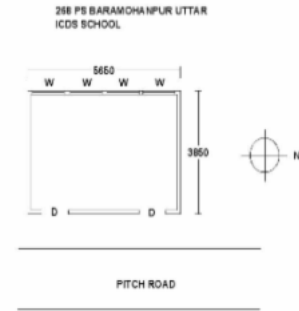

নির্বাচক নিবন্ধন আধিকারিকের স্বাক্ষর

Nazri Naksha

Google Map View

Polling Station Building Front View

Polling Station Front View

Cad View

Key MAP View

1 নাম : সুস্মিতা অধিকারী দাস স্বামীর নাম: সন্দীপ দাস বাড়ির নং : n0106 বয়স : 38 লিঙ্গ : মহিলা	WFY1198464 ফটো উপলব্ধ	2 নাম : পুতুল আচার্য্য শাসমল স্বামীর নাম: দেবীদাস শাসমল বাড়ির নং : এন0097 বয়স : 48 লিঙ্গ : মহিলা	WFY1528165 ফটো উপলব্ধ	3 নাম : অমিতা কানুনগো স্বামীর নাম: অসিতাভ কানুনগো বাড়ির নং : n0077 বয়স : 72 লিঙ্গ : মহিলা	HNQ0001388 ফটো উপলব্ধ
4 নাম : সুস্মিতা গুহ্ৰাইৎ (দাস) স্বামীর নাম: প্রলয় দাস বাড়ির নং : n0119 বয়স : 31 লিঙ্গ : মহিলা	WFY2291458 ফটো উপলব্ধ	5 নাম : শশাঙ্ক চৌধুরী পিতার নাম: জ্ঞানেন্দ্র চৌধুরী বাড়ির নং : n0001 বয়স : 75 লিঙ্গ : পুরুষ	WB/32/227/258030 ফটো উপলব্ধ	6 নাম : শেফালী জানা চৌধুরী স্বামীর নাম: শশাঙ্ক চৌধুরী বাড়ির নং : n0001 বয়স : 74 লিঙ্গ : মহিলা	WFY2443141 ফটো উপলব্ধ
7 নাম : স্বপন কুমার জানা পিতার নাম: বিজয়কৃষ্ণ জানা বাড়ির নং : n0078 বয়স : 48 লিঙ্গ : পুরুষ	HNQ2351187 ফটো উপলব্ধ	8 নাম : কেশব জানা পিতার নাম: যোগেশ চন্দ্র জানা বাড়ির নং : n0078 বয়স : 33 লিঙ্গ : পুরুষ	WFY1730233 ফটো উপলব্ধ	9 নাম : উপাসনা জানা পিতার নাম: স্বপন কুমার জানা বাড়ির নং : এন0078 বয়স : 22 লিঙ্গ : মহিলা	WFY2708451 ফটো উপলব্ধ
10 নাম : সুচিত্রা জানা ডাঙ্গুয়া স্বামীর নাম: স্বপন কুমার জানা বাড়ির নং : n0079 বয়স : 53 লিঙ্গ : মহিলা	HNQ2351195 ফটো উপলব্ধ	11 নাম : মৌমিতা জানা সেন স্বামীর নাম: নরোত্তম সেন বাড়ির নং : n0128 বয়স : 28 লিঙ্গ : মহিলা	WFY2300630 ফটো উপলব্ধ	12 নাম : সৌরভ ডাঙ্গুয়া পিতার নাম: পূর্ণ চন্দ্র ডাঙ্গুয়া বাড়ির নং : এন0002 বয়স : 24 লিঙ্গ : পুরুষ	WFY2561058 ফটো উপলব্ধ
13 নাম : বেবী দলাই ডাঙ্গুয়া স্বামীর নাম: অসীম ডাঙ্গুয়া বাড়ির নং : এন0004 বয়স : 27 লিঙ্গ : মহিলা	WFY2600260 ফটো উপলব্ধ	14 নাম : লতিকা ডাঙ্গুয়া স্বামীর নাম: পূর্ণচন্দ্র ডাঙ্গুয়া বাড়ির নং : n0002 বয়স : 49 লিঙ্গ : মহিলা	HNQ1516335 ফটো উপলব্ধ	15 নাম : গীতা ডাঙ্গুয়া স্বামীর নাম: রমেশ ডাঙ্গুয়া বাড়ির নং : n0003 বয়স : 67 লিঙ্গ : মহিলা	WB/32/227/258160 ফটো উপলব্ধ
16 নাম : রমেশ ডাঙ্গুয়া পিতার নাম: লক্ষন ডাঙ্গুয়া বাড়ির নং : n0003 বয়স : 62 লিঙ্গ : পুরুষ	WB/32/227/258315 ফটো উপলব্ধ	17 নাম : জয়ন্তী ডাঙ্গুয়া স্বামীর নাম: গৌর ডাঙ্গুয়া বাড়ির নং : n0004 বয়স : 56 লিঙ্গ : মহিলা	WB/32/227/258159 ফটো উপলব্ধ	18 নাম : অসীম ডাঙ্গুয়া পিতার নাম: গৌর ডাঙ্গুয়া বাড়ির নং : n0004 বয়স : 38 লিঙ্গ : পুরুষ	HNQ2621787 ফটো উপলব্ধ
19 নাম : মানসী নায়েক ডাঙ্গুয়া স্বামীর নাম: কমলেশ ডাঙ্গুয়া বাড়ির নং : n0003 বয়স : 25 লিঙ্গ : মহিলা	WFY2537298 ফটো উপলব্ধ	20 নাম : কমলেশ ডাঙ্গুয়া পিতার নাম: রমেশ ডাঙ্গুয়া বাড়ির নং : n0003 বয়স : 33 লিঙ্গ : পুরুষ	WFY1528181 ফটো উপলব্ধ	21 নাম : শান্তনু ডাঙ্গুয়া পিতার নাম: পূর্ণ ডাঙ্গুয়া বাড়ির নং : n0002 বয়স : 29 লিঙ্গ : পুরুষ	WFY1898766 ফটো উপলব্ধ
22 নাম : মিলন দাস পিতার নাম: নিতাই দাস বাড়ির নং : n0027 বয়স : 29 লিঙ্গ : পুরুষ	WFY1898733 ফটো উপলব্ধ	23 নাম : সুমন দাস পিতার নাম: লক্ষীকান্ত দাস বাড়ির নং : এন0134 বয়স : 22 লিঙ্গ : পুরুষ	WFY2707347 ফটো উপলব্ধ	24 নাম : রামপ্রসাদ দাস পিতার নাম: কানাই দাস বাড়ির নং : এন0044 বয়স : 23 লিঙ্গ : পুরুষ	WFY2707289 ফটো উপলব্ধ
25 নাম : স্নেহা দাস পিতার নাম: দেবেন্দ্র দাস বাড়ির নং : এন0014 বয়স : 22 লিঙ্গ : মহিলা	WFY2710184 ফটো উপলব্ধ	26 নাম : শ্যামলী রায় সেন স্বামীর নাম: সমীর সেন বাড়ির নং : এন0056 বয়স : 31 লিঙ্গ : মহিলা	WFY2406163 ফটো উপলব্ধ	27 নাম : লক্ষীকান্ত দাস পিতার নাম: বিপিন দাস বাড়ির নং : এন00134 বয়স : 55 লিঙ্গ : পুরুষ	WFY1169341 ফটো উপলব্ধ
28 নাম : গোপাল দাস পিতার নাম: সনাতন দাস বাড়ির নং : এন0136 বয়স : 59 লিঙ্গ : পুরুষ	HNQ1742543 ফটো উপলব্ধ	29 নাম : পুষ্পেন্দু দাস পিতার নাম: গোপাল দাস বাড়ির নং : এন0136 বয়স : 24 লিঙ্গ : পুরুষ	WFY2600237 ফটো উপলব্ধ	30 নাম : মিনতী দাস স্বামীর নাম: গোপাল দাস বাড়ির নং : n0030 বয়স : 37 লিঙ্গ : মহিলা	HNQ2674869 ফটো উপলব্ধ