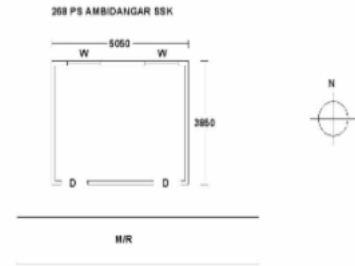

নির্বাচক নিবন্ধন আধিকারিকের স্বাক্ষর

Nazri Naksha

Google Map View

Polling Station Building Front View

Polling Station Front View

Cad View

Key MAP View

1 নাম : দুলাল কোটাল মায়ের নাম : কাজল কোটাল বাড়ির নং : n0001 বয়স : 42 লিঙ্গ : পুরুষ	HNQ2268076 ফটো উপলব্ধ	2 নাম : প্রফুল্ল কুমার আচার্য্য পিতার নাম : ক্ষুদিরাম আচার্য্য বাড়ির নং : n0001 বয়স : 77 লিঙ্গ : পুরুষ	WFY2426849 ফটো উপলব্ধ	3 নাম : অনিবার্ণ আচার্য্য পিতার নাম : প্রফুল্ল কুমার আচার্য্য বাড়ির নং : 67 বয়স : 39 লিঙ্গ : পুরুষ	HNQ2505022 ফটো উপলব্ধ
4 নাম : শান্তা আচার্য্য স্বামীর নাম : প্রফুল্ল কুমার আচার্য্য বাড়ির নং : n0001 বয়স : 73 লিঙ্গ : মহিলা	WB/32/227/258358 ফটো উপলব্ধ	5 নাম : চুমকী কোটাল স্বামীর নাম : দুলাল কোটাল বাড়ির নং : 0001 বয়স : 31 লিঙ্গ : মহিলা	WFY2406213 ফটো উপলব্ধ	6 নাম : নির্মল আহাড়ী পিতার নাম : সিতেশ আহাড়ী বাড়ির নং : এন0002 বয়স : 27 লিঙ্গ : পুরুষ	WFY2406510 ফটো উপলব্ধ
7 নাম : ময়না আহাড়ী স্বামীর নাম : নিতেশ আহাড়ী বাড়ির নং : n0002 বয়স : 38 লিঙ্গ : মহিলা	WFY1206952 ফটো উপলব্ধ	8 নাম : আশা আহাড়ী স্বামীর নাম : মৃত্যুঞ্জয় আহাড়ী বাড়ির নং : n0002 বয়স : 62 লিঙ্গ : মহিলা	WB/32/227/258102 ফটো উপলব্ধ	9 নাম : মৃত্যুঞ্জয় আহাড়ী পিতার নাম : গুণধর আহাড়ী বাড়ির নং : n0002 বয়স : 67 লিঙ্গ : পুরুষ	WB/32/227/258107 ফটো উপলব্ধ
10 নাম : সীতেশ আহাড়ী পিতার নাম : মৃত্যুঞ্জয় আহাড়ী বাড়ির নং : n0002 বয়স : 45 লিঙ্গ : পুরুষ	HNQ1740372 ফটো উপলব্ধ	11 নাম : মমতা আহাড়ী স্বামীর নাম : সীতেশ আহাড়ী বাড়ির নং : n0002 বয়স : 43 লিঙ্গ : মহিলা	HNQ2105179 ফটো উপলব্ধ	12 নাম : নিতেশ আহাড়ী পিতার নাম : মৃত্যুঞ্জয় আহাড়ী বাড়ির নং : n0002 বয়স : 41 লিঙ্গ : পুরুষ	WFY1206945 ফটো উপলব্ধ
13 নাম : পরিমল আহাড়ী পিতার নাম : শীতেশ আহাড়ী বাড়ির নং : এন0002 বয়স : 24 লিঙ্গ : পুরুষ	WFY2618106 ফটো উপলব্ধ	Q 14 নাম : মামনী আহাড়ী পিতার নাম : নির্মল আহাড়ী বাড়ির নং : এন0002 বয়স : 26 লিঙ্গ : মহিলা	WFY2617579 ফটো উপলব্ধ	15 নাম : লব কোটাল পিতার নাম : বাদল কোটাল বাড়ির নং : এন00 বয়স : 26 লিঙ্গ : পুরুষ	WFY2617454 ফটো উপলব্ধ
Q 16 নাম : তরুণ মল্লিক পিতার নাম : রেবা মল্লিক বাড়ির নং : এন0003 বয়স : 28 লিঙ্গ : পুরুষ	WFY2406585 ফটো উপলব্ধ	17 নাম : কবিতা মল্লিক স্বামীর নাম : তরুণ মল্লিকা বাড়ির নং : এন0003 বয়স : 27 লিঙ্গ : মহিলা	WFY2406593 ফটো উপলব্ধ	18 নাম : পুতুল কোটাল স্বামীর নাম : অনুপ কোটাল বাড়ির নং : n0049 বয়স : 44 লিঙ্গ : মহিলা	HNQ2105187 ফটো উপলব্ধ
19 নাম : কাজল কোটাল স্বামীর নাম : কেনারাম কোটাল বাড়ির নং : n0049 বয়স : 72 লিঙ্গ : মহিলা	WB/32/227/258234 ফটো উপলব্ধ	20 নাম : কমল কোটাল পিতার নাম : অনন্ত কোটাল বাড়ির নং : n0042 বয়স : 70 লিঙ্গ : পুরুষ	WB/32/227/258249 ফটো উপলব্ধ	21 নাম : বর্ণা কোটাল স্বামীর নাম : বঙ্কিম কোটাল বাড়ির নং : n0018 বয়স : 42 লিঙ্গ : মহিলা	WFY1246537 ফটো উপলব্ধ
22 নাম : বঙ্কিম কোটাল পিতার নাম : বিনোদ কোটাল বাড়ির নং : n0018 বয়স : 58 লিঙ্গ : পুরুষ	HNQ1516384 ফটো উপলব্ধ	23 নাম : হৃষিকেশ কোটাল পিতার নাম : বিনোদ কোটাল বাড়ির নং : n0018 বয়স : 60 লিঙ্গ : পুরুষ	WB/32/227/258369 ফটো উপলব্ধ	24 নাম : গোপাল কোটাল পিতার নাম : মনু কোটাল বাড়ির নং : n0017 বয়স : 45 লিঙ্গ : পুরুষ	HNQ2350833 ফটো উপলব্ধ
25 নাম : কাজল কোটাল স্বামীর নাম : মনু কোটাল বাড়ির নং : n0017 বয়স : 68 লিঙ্গ : মহিলা	WB/32/227/258045 ফটো উপলব্ধ	26 নাম : শচীন কোটাল পিতার নাম : মংগল কোটাল বাড়ির নং : n0005 বয়স : 65 লিঙ্গ : পুরুষ	HNQ1516467 ফটো উপলব্ধ	27 নাম : চন্দন কোটাল পিতার নাম : বটু কোটাল বাড়ির নং : n0004 বয়স : 45 লিঙ্গ : পুরুষ	HNQ2350791 ফটো উপলব্ধ
28 নাম : সাবিত্রী কোটাল স্বামীর নাম : বটু কোটাল বাড়ির নং : n0004 বয়স : 62 লিঙ্গ : মহিলা	WB/32/227/258119 ফটো উপলব্ধ	29 নাম : বটু কোটাল পিতার নাম : ভিষ্কারী কোটাল বাড়ির নং : n0004 বয়স : 67 লিঙ্গ : পুরুষ	WB/32/227/258172 ফটো উপলব্ধ	30 নাম : বৈশাখী কোটাল স্বামীর নাম : বরন কোটাল বাড়ির নং : n0042 বয়স : 33 লিঙ্গ : মহিলা	WFY1633478 ফটো উপলব্ধ