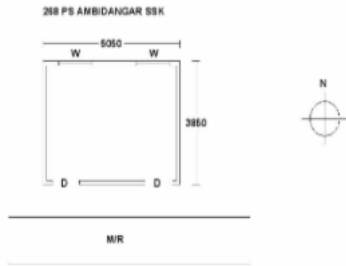

নির্বাচক নিবন্ধন আধিকারিকের স্বাক্ষর

Nazri Naksha

Google Map View

Polling Station Building Front View

Polling Station Front View

Cad View

Key MAP View

1 নাম : দুলাল কোটাল মায়ের নাম : কাজল কোটাল বাড়ির নং : n0001 বয়স : 42 লিঙ্গ : পুরুষ	HNQ2268076 ফটো উপলব্ধ	2 নাম : প্রফুল্ল কুমার আচার্য্য পিতার নাম : ক্ষুদিরাম আচার্য্য বাড়ির নং : n0001 বয়স : 77 লিঙ্গ : পুরুষ	WFY2426849 ফটো উপলব্ধ	3 নাম : অনিবার্ণ আচার্য্য পিতার নাম : প্রফুল্ল কুমার আচার্য্য বাড়ির নং : 67 বয়স : 39 লিঙ্গ : পুরুষ	HNQ2505022 ফটো উপলব্ধ
4 নাম : শান্তা আচার্য্য স্বামীর নাম : প্রফুল্ল কুমার আচার্য্য বাড়ির নং : n0001 বয়স : 73 লিঙ্গ : মহিলা	WB/32/227/258358 ফটো উপলব্ধ	5 নাম : চুমকী কোটাল স্বামীর নাম : দুলাল কোটাল বাড়ির নং : 0001 বয়স : 31 লিঙ্গ : মহিলা	WFY2406213 ফটো উপলব্ধ	6 নাম : নির্মল আহাড়ী পিতার নাম : সিতেশ আহাড়ী বাড়ির নং : এন0002 বয়স : 27 লিঙ্গ : পুরুষ	WFY2406510 ফটো উপলব্ধ
7 নাম : ময়না আহাড়ী স্বামীর নাম : নিতেশ আহাড়ী বাড়ির নং : n0002 বয়স : 38 লিঙ্গ : মহিলা	WFY1206952 ফটো উপলব্ধ	8 নাম : আশা আহাড়ী স্বামীর নাম : মৃত্যুঞ্জয় আহাড়ী বাড়ির নং : n0002 বয়স : 62 লিঙ্গ : মহিলা	WB/32/227/258102 ফটো উপলব্ধ	9 নাম : মৃত্যুঞ্জয় আহাড়ী পিতার নাম : গুণধর আহাড়ী বাড়ির নং : n0002 বয়স : 67 লিঙ্গ : পুরুষ	WB/32/227/258107 ফটো উপলব্ধ
10 নাম : সীতেশ আহাড়ী পিতার নাম : মৃত্যুঞ্জয় আহাড়ী বাড়ির নং : n0002 বয়স : 45 লিঙ্গ : পুরুষ	HNQ1740372 ফটো উপলব্ধ	11 নাম : মমতা আহাড়ী স্বামীর নাম : সীতেশ আহাড়ী বাড়ির নং : n0002 বয়স : 43 লিঙ্গ : মহিলা	HNQ2105179 ফটো উপলব্ধ	12 নাম : নিতেশ আহাড়ী পিতার নাম : মৃত্যুঞ্জয় আহাড়ী বাড়ির নং : n0002 বয়স : 41 লিঙ্গ : পুরুষ	WFY1206945 ফটো উপলব্ধ
13 নাম : পরিমল আহাড়ী পিতার নাম : শীতেশ আহাড়ী বাড়ির নং : এন0002 বয়স : 24 লিঙ্গ : পুরুষ	WFY2618106 ফটো উপলব্ধ	Q 14 নাম : মামনী আহাড়ী পিতার নাম : নির্মল আহাড়ী বাড়ির নং : এন0002 বয়স : 26 লিঙ্গ : মহিলা	WFY2617579 ফটো উপলব্ধ	15 নাম : লব কোটাল পিতার নাম : বাদল কোটাল বাড়ির নং : এন00 বয়স : 26 লিঙ্গ : পুরুষ	WFY2617454 ফটো উপলব্ধ
Q 16 নাম : তরুণ মল্লিক পিতার নাম : রেবা মল্লিক বাড়ির নং : এন0003 বয়স : 28 লিঙ্গ : পুরুষ	WFY2406585 ফটো উপলব্ধ	17 নাম : কবিতা মল্লিক স্বামীর নাম : তরুণ মল্লিকা বাড়ির নং : এন0003 বয়স : 27 লিঙ্গ : মহিলা	WFY2406593 ফটো উপলব্ধ	18 নাম : পুতুল কোটাল স্বামীর নাম : অনুপ কোটাল বাড়ির নং : n0049 বয়স : 44 লিঙ্গ : মহিলা	HNQ2105187 ফটো উপলব্ধ
19 নাম : কাজল কোটাল স্বামীর নাম : কেনারাম কোটাল বাড়ির নং : n0049 বয়স : 72 লিঙ্গ : মহিলা	WB/32/227/258234 ফটো উপলব্ধ	20 নাম : কমল কোটাল পিতার নাম : অনন্ত কোটাল বাড়ির নং : n0042 বয়স : 70 লিঙ্গ : পুরুষ	WB/32/227/258249 ফটো উপলব্ধ	21 নাম : বর্ণা কোটাল স্বামীর নাম : বঙ্কিম কোটাল বাড়ির নং : n0018 বয়স : 42 লিঙ্গ : মহিলা	WFY1246537 ফটো উপলব্ধ
22 নাম : বঙ্কিম কোটাল পিতার নাম : বিনোদ কোটাল বাড়ির নং : n0018 বয়স : 58 লিঙ্গ : পুরুষ	HNQ1516384 ফটো উপলব্ধ	23 নাম : হৃষিকেশ কোটাল পিতার নাম : বিনোদ কোটাল বাড়ির নং : n0018 বয়স : 60 লিঙ্গ : পুরুষ	WB/32/227/258369 ফটো উপলব্ধ	24 নাম : গোপাল কোটাল পিতার নাম : মনু কোটাল বাড়ির নং : n0017 বয়স : 45 লিঙ্গ : পুরুষ	HNQ2350833 ফটো উপলব্ধ
25 নাম : কাজল কোটাল স্বামীর নাম : মনু কোটাল বাড়ির নং : n0017 বয়স : 68 লিঙ্গ : মহিলা	WB/32/227/258045 ফটো উপলব্ধ	26 নাম : শচীন কোটাল পিতার নাম : মংগল কোটাল বাড়ির নং : n0005 বয়স : 65 লিঙ্গ : পুরুষ	HNQ1516467 ফটো উপলব্ধ	27 নাম : চন্দন কোটাল পিতার নাম : বটু কোটাল বাড়ির নং : n0004 বয়স : 45 লিঙ্গ : পুরুষ	HNQ2350791 ফটো উপলব্ধ
28 নাম : সাবিত্রী কোটাল স্বামীর নাম : বটু কোটাল বাড়ির নং : n0004 বয়স : 62 লিঙ্গ : মহিলা	WB/32/227/258119 ফটো উপলব্ধ	29 নাম : বটু কোটাল পিতার নাম : ভিষ্কারী কোটাল বাড়ির নং : n0004 বয়স : 67 লিঙ্গ : পুরুষ	WB/32/227/258172 ফটো উপলব্ধ	30 নাম : বৈশাখী কোটাল স্বামীর নাম : বরন কোটাল বাড়ির নং : n0042 বয়স : 33 লিঙ্গ : মহিলা	WFY1633478 ফটো উপলব্ধ