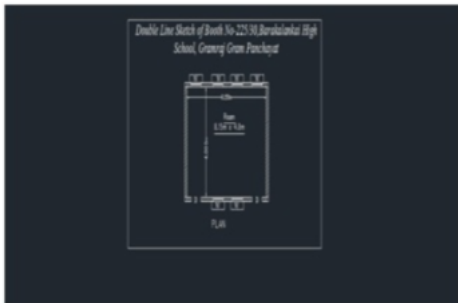

নির্বাচক নিবন্ধন আধিকারিকের স্বাক্ষর

Nazri Naksha

Google Map View

Polling Station Building Front View

Polling Station Front View

Cad View

Key MAP View

1 নাম : সঙ্গীতা অট্ট(মাইতি) স্বামীর নাম: দানব্রত মাইতি বাড়ির নং : n0289 বয়স : 30 লিঙ্গ : মহিলা	WFY2236818 ফটো উপলব্ধ	2 নাম : সনাতন কুইল্যা পিতার নাম: শশী কুইল্যা বাড়ির নং : n0003 বয়স : 79 লিঙ্গ : পুরুষ	WB/29/217/486468 ফটো উপলব্ধ	3 নাম : কাজল কুইল্যা স্বামীর নাম: সনাতন কুইল্যা বাড়ির নং : n0003 বয়স : 67 লিঙ্গ : মহিলা	WB/29/217/486406 ফটো উপলব্ধ
4 নাম : মানিক কুইল্যা পিতার নাম: সনাতন কুইল্যা বাড়ির নং : n0003 বয়স : 46 লিঙ্গ : পুরুষ	BLY1936400 ফটো উপলব্ধ	5 নাম : মেনকা কুইল্যা স্বামীর নাম: মানিক কুইল্যা বাড়ির নং : n0003 বয়স : 44 লিঙ্গ : মহিলা	BLY1936418 ফটো উপলব্ধ	6 নাম : পুষ্প কুইল্যা স্বামীর নাম: গুয়া কুইল্যা বাড়ির নং : n0061 বয়স : 59 লিঙ্গ : মহিলা	WB/29/217/486240 ফটো উপলব্ধ
7 নাম : পল্টু কুইল্যা পিতার নাম: গুয়া কুইল্যা বাড়ির নং : n0061 বয়স : 44 লিঙ্গ : পুরুষ	BLY1936384 ফটো উপলব্ধ	8 নাম : জবা কুইল্যা স্বামীর নাম: মনু কুইল্যা বাড়ির নং : n0061 বয়স : 35 লিঙ্গ : মহিলা	WFY1550482 ফটো উপলব্ধ	9 নাম : মানস কুমার কুইল্যা পিতার নাম: দীপক কুমার কুইল্যা বাড়ির নং : n0001 বয়স : 35 লিঙ্গ : পুরুষ	WFY1281237 ফটো উপলব্ধ
10 নাম : চন্দন কুইল্যা পিতার নাম: নিরঞ্জন কুইল্যা বাড়ির নং : n0001 বয়স : 53 লিঙ্গ : পুরুষ	WB/29/217/486274 ফটো উপলব্ধ	11 নাম : মায়ারানী কুইল্যা স্বামীর নাম: চন্দন কুইল্যা বাড়ির নং : n0001 বয়স : 47 লিঙ্গ : মহিলা	BLY1418029 ফটো উপলব্ধ	12 নাম : আল্পনা কুইল্যা স্বামীর নাম: তপন কুইল্যা বাড়ির নং : n0001 বয়স : 53 লিঙ্গ : মহিলা	WB/29/217/486542 ফটো উপলব্ধ
13 নাম : গৌরাঙ্গ কুইল্যা পিতার নাম: তপন কুইল্যা বাড়ির নং : n0001 বয়স : 32 লিঙ্গ : পুরুষ	WFY1550466 ফটো উপলব্ধ	14 নাম : জয়শ্রী দাস(কুইল্যা) স্বামীর নাম: গৌরাঙ্গ কুইল্যা বাড়ির নং : n0001 বয়স : 34 লিঙ্গ : মহিলা	WFY1550474 ফটো উপলব্ধ	15 নাম : প্রভাত কুইল্যা পিতার নাম: গোপাল কুইল্যা বাড়ির নং : n0057 বয়স : 29 লিঙ্গ : পুরুষ	WFY1817675 ফটো উপলব্ধ
16 নাম : আনন্দ কুইল্যা পিতার নাম: রবীন্দ্র কুইল্যা বাড়ির নং : n0002 বয়স : 44 লিঙ্গ : পুরুষ	BLY1936368 ফটো উপলব্ধ	17 নাম : রেখা সামট(কুইল্যা) স্বামীর নাম: নান্টু কুইল্যা বাড়ির নং : n0002 বয়স : 36 লিঙ্গ : মহিলা	WFY1281294 ফটো উপলব্ধ	18 নাম : নান্টু কুইল্যা পিতার নাম: রবী কুইল্যা বাড়ির নং : n0002 বয়স : 46 লিঙ্গ : পুরুষ	BLY1936350 ফটো উপলব্ধ
19 নাম : রানী কুইল্যা স্বামীর নাম: রবীন্দ্রনাথ কুইল্যা বাড়ির নং : n0002 বয়স : 65 লিঙ্গ : মহিলা	WB/29/217/486408 ফটো উপলব্ধ	20 নাম : কম্পনা কুইল্যা স্বামীর নাম: দীপক কুইল্যা বাড়ির নং : n0001 বয়স : 57 লিঙ্গ : মহিলা	WB/29/217/486543 ফটো উপলব্ধ	21 নাম : তপন কুমার কুইল্যা পিতার নাম: নিরঞ্জন কুইল্যা বাড়ির নং : n0001 বয়স : 59 লিঙ্গ : পুরুষ	WB/29/217/486535 ফটো উপলব্ধ
22 নাম : দীপক কুমার কুইল্যা পিতার নাম: নিরঞ্জন কুইল্যা বাড়ির নং : n0001 বয়স : 62 লিঙ্গ : পুরুষ	WB/29/217/486579 ফটো উপলব্ধ	23 নাম : নিরঞ্জন কুইল্যা পিতার নাম: কান্ত কুইল্যা বাড়ির নং : n0001 বয়স : 85 লিঙ্গ : পুরুষ	WB/29/217/486206 ফটো উপলব্ধ	24 নাম : কল্যাণী কুইল্যা স্বামীর নাম: পল্টু কুইল্যা বাড়ির নং : n0061 বয়স : 36 লিঙ্গ : মহিলা	WFY1281286 ফটো উপলব্ধ
25 নাম : গুয়া কুইল্যা পিতার নাম: হরিপদ কুইল্যা বাড়ির নং : n0061 বয়স : 63 লিঙ্গ : পুরুষ	WFY2836443 ফটো উপলব্ধ	26 নাম : সুমিত্রা কুইল্যা পিতার নাম: হরিপদ কুইল্যা বাড়ির নং : n0057 বয়স : 52 লিঙ্গ : মহিলা	BLY1936392 ফটো উপলব্ধ	27 নাম : কাঞ্চন কুইল্যা স্বামীর নাম: গোপাল কুইল্যা বাড়ির নং : n0057 বয়স : 42 লিঙ্গ : মহিলা	WFY0133298 ফটো উপলব্ধ
28 নাম : কম্পনা কুইল্যা স্বামীর নাম: গোপাল কুইল্যা বাড়ির নং : n0057 বয়স : 50 লিঙ্গ : মহিলা	WB/29/217/486272 ফটো উপলব্ধ	29 নাম : গোপাল কুইল্যা পিতার নাম: হরিপদ কুইল্যা বাড়ির নং : n0057 বয়স : 52 লিঙ্গ : পুরুষ	WB/29/217/486287 ফটো উপলব্ধ	30 নাম : মুক্তি কুইল্যা স্বামীর নাম: নরি কুইল্যা বাড়ির নং : n0005 বয়স : 76 লিঙ্গ : মহিলা	WB/29/217/486513 ফটো উপলব্ধ