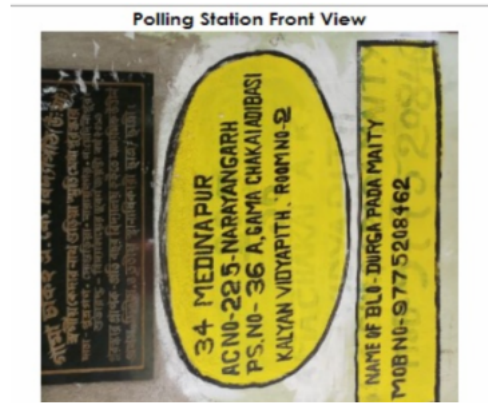

নির্বাচক নিবন্ধন আধিকারিকের স্বাক্ষর

Nazri Naksha

Google Map View

Polling Station Building Front View

Polling Station Front View

Cad View

Key MAP View

1 নাম : ডুর্ভাই বেসরা পিতার নাম: বস্তা বেসরা বাড়ির নং : n0185 বয়স : 43 লিঙ্গ : পুরুষ	BLY2150878 ফটো উপলব্ধ	2 নাম : মল্লিকা বেসরা স্বামীর নাম: গুরুপদ বেসরা বাড়ির নং : n0185 বয়স : 44 লিঙ্গ : মহিলা	BLY1943455 ফটো উপলব্ধ	3 নাম : রুমা বেসরা স্বামীর নাম: গনেশ বেসরা বাড়ির নং : n0185 বয়স : 38 লিঙ্গ : মহিলা	WFY0162354 ফটো উপলব্ধ
4 নাম : গনেশ বেশরা পিতার নাম: বস্তা বেশরা বাড়ির নং : n0185 বয়স : 38 লিঙ্গ : পুরুষ	WFY0162362 ফটো উপলব্ধ	5 নাম : খুকুমনি বেসরা স্বামীর নাম: নগেন বেসরা বাড়ির নং : 0185 বয়স : 34 লিঙ্গ : মহিলা	WFY2386761 ফটো উপলব্ধ	6 নাম : বস্তা বেসরা পিতার নাম: বেসরা বাড়ির নং : n0185 বয়স : 74 লিঙ্গ : পুরুষ	WB/29/217/501522 ফটো উপলব্ধ
7 নাম : নুনা হেমরম পিতার নাম: মাধব হেমরম বাড়ির নং : 304 বয়স : 40 লিঙ্গ : পুরুষ	BLY2372175 ফটো উপলব্ধ	8 নাম : গুরুপদ বেসরা পিতার নাম: কস্তা বেসরা বাড়ির নং : n0185 বয়স : 47 লিঙ্গ : পুরুষ	BLY1943448 ফটো উপলব্ধ	9 নাম : নগেন বেসরা পিতার নাম: বস্তা বেসরা বাড়ির নং : n0185 বয়স : 30 লিঙ্গ : পুরুষ	WFY1743632 ফটো উপলব্ধ
10 নাম : সবিতা বেসরা স্বামীর নাম: ডুর্ভাই বেসরা বাড়ির নং : n0185 বয়স : 38 লিঙ্গ : মহিলা	WFY1553536 ফটো উপলব্ধ	11 নাম : মায়নো বেসরা স্বামীর নাম: বস্তা বেসরা বাড়ির নং : n0185 বয়স : 70 লিঙ্গ : মহিলা	WB/29/217/501392 ফটো উপলব্ধ	12 নাম : সেক শামসুর আলি পিতার নাম: সেক এয়ার আলি বাড়ির নং : n0264 বয়স : 60 লিঙ্গ : পুরুষ	WFY2477388 ফটো উপলব্ধ
13 নাম : সুস্মিতা দাস কুইল্যা স্বামীর নাম: কেশব কুইল্যা বাড়ির নং : N0242 বয়স : 27 লিঙ্গ : মহিলা	WFY2498947 ফটো উপলব্ধ	14 নাম : সঞ্জয় ঘোষ পিতার নাম: নিতাই ঘোষ বাড়ির নং : n0152 বয়স : 32 লিঙ্গ : পুরুষ	WFY1553551 ফটো উপলব্ধ	15 নাম : নিতাই ঘোষ পিতার নাম: ধীরেন ঘোষ বাড়ির নং : n0152 বয়স : 56 লিঙ্গ : পুরুষ	WFY2545184 ফটো উপলব্ধ
16 নাম : খোকন গুচ্ছাইং পিতার নাম: গৌতম কুমার গুচ্ছাইং বাড়ির নং : এন0152 বয়স : 24 লিঙ্গ : পুরুষ	WFY2561652 ফটো উপলব্ধ	17 নাম : দেবকান্ত গুচ্ছাইং পিতার নাম: গৌতম কুমার গুচ্ছাইং বাড়ির নং : এন0152 বয়স : 27 লিঙ্গ : পুরুষ	WFY2312239 ফটো উপলব্ধ	18 নাম : শক্তিপদ কুইল্যা পিতার নাম: গগন কুইল্যা বাড়ির নং : n0152 বয়স : 79 লিঙ্গ : পুরুষ	WB/29/217/501456 ফটো উপলব্ধ
19 নাম : অঞ্জলীরাণী ঘোষ স্বামীর নাম: নিতাই ঘোষ বাড়ির নং : n0152 বয়স : 51 লিঙ্গ : মহিলা	WFY2839082 ফটো উপলব্ধ	20 নাম : কবিতা রানী গুচ্ছাইত স্বামীর নাম: গৌতম গুচ্ছাইত বাড়ির নং : n0152 বয়স : 45 লিঙ্গ : মহিলা	BLY1370907 ফটো উপলব্ধ	21 নাম : গৌতমকুমার গুচ্ছাইং পিতার নাম: অনন্ত গুচ্ছাইং বাড়ির নং : n0152 বয়স : 51 লিঙ্গ : পুরুষ	WB/29/217/501157 ফটো উপলব্ধ
22 নাম : অনন্তকুমার গুচ্ছাইং পিতার নাম: উপেন্দ্র গুচ্ছাইং বাড়ির নং : n0152 বয়স : 78 লিঙ্গ : পুরুষ	WB/29/217/501192 ফটো উপলব্ধ	23 নাম : অঞ্জনা কুইল্যা স্বামীর নাম: মনু কুইল্যা বাড়ির নং : n0152 বয়স : 39 লিঙ্গ : মহিলা	WFY1216431 ফটো উপলব্ধ	24 নাম : মনু কুইল্যা পিতার নাম: শক্তিপদ কুইল্যা বাড়ির নং : n0152 বয়স : 39 লিঙ্গ : পুরুষ	BLY2372191 ফটো উপলব্ধ
25 নাম : টুম্পা কুইলা স্বামীর নাম: বিজয় কুমার কুইলা বাড়ির নং : n0242 বয়স : 42 লিঙ্গ : মহিলা	WFY1285618 ফটো উপলব্ধ	26 নাম : কেশব কুইলা পিতার নাম: চন্দন কুমার কুইলা বাড়ির নং : n0242 বয়স : 36 লিঙ্গ : পুরুষ	WFY1285600 ফটো উপলব্ধ	27 নাম : চন্দনকুমার কুইল্যা পিতার নাম: হরিপদ কুইল্যা বাড়ির নং : n0242 বয়স : 63 লিঙ্গ : পুরুষ	WFY2867745 ফটো উপলব্ধ
28 নাম : বিজয়কুমার কুইল্যা পিতার নাম: হরিপদ কুইল্যা বাড়ির নং : n0242 বয়স : 52 লিঙ্গ : পুরুষ	WB/29/217/501530 ফটো উপলব্ধ	29 নাম : পদ্মাবতী কুইল্যা স্বামীর নাম: চন্দন কুইল্যা বাড়ির নং : n0242 বয়স : 58 লিঙ্গ : মহিলা	WFY2867760 ফটো উপলব্ধ	30 নাম : কমলেশ কর পিতার নাম: খগেন্দ্রনাথ কর বাড়ির নং : n0141 বয়স : 45 লিঙ্গ : পুরুষ	BLY1370105 ফটো উপলব্ধ