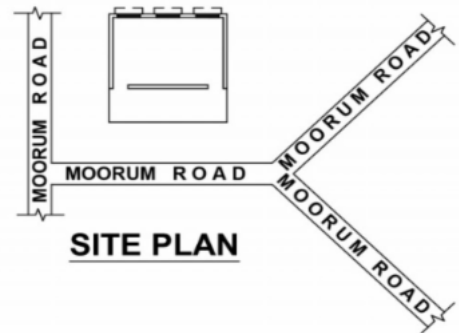

নির্বাচক নিবন্ধন আধিকারিকের স্বাক্ষর

Nazri Naksha

Google Map View

Polling Station Building Front View

Polling Station Front View

Cad View

Key MAP View

1	WFY2230068	নাম : রাইমনি (মুন্না) বেসরকারী স্বামীর নাম: লালমোহন বেসরকারী বাড়ির নং : বয়স : 29 লিঙ্গ : মহিলা	ফটো উপলব্ধ	2	WFY2229839	নাম : শ্যামা রানী (মাইতি) জানা স্বামীর নাম: শুভঙ্কর জানা বাড়ির নং : n0203 বয়স : 28 লিঙ্গ : মহিলা	ফটো উপলব্ধ	3	WFY2655298	নাম : দিলীপ কিস্কু পিতার নাম: বাবুলাল কিস্কু বাড়ির নং : এন0004 বয়স : 23 লিঙ্গ : পুরুষ	ফটো উপলব্ধ
4	WFY2657989	নাম : প্রতিমা কিস্কু পিতার নাম: বাবুলাল কিস্কু বাড়ির নং : এন0004 বয়স : 23 লিঙ্গ : মহিলা	ফটো উপলব্ধ	5	WFY2774347	নাম : সুদীপ শাসমল পিতার নাম: শিশির শাসমল বাড়ির নং : এন0094 বয়স : 21 লিঙ্গ : পুরুষ	ফটো উপলব্ধ	6	WFY2779403	নাম : শিশির শাসমল পিতার নাম: কমল শাসমল বাড়ির নং : এন0094 বয়স : 54 লিঙ্গ : পুরুষ	ফটো উপলব্ধ
7	JQM2453850	নাম : পম্পা শাসমল স্বামীর নাম: শিশির শাসমল বাড়ির নং : এন0094 বয়স : 43 লিঙ্গ : মহিলা	ফটো উপলব্ধ	8	WB/32/226/543798	নাম : সুজিত শাসমল পিতার নাম: কমল শাসমল বাড়ির নং : n0094 বয়স : 50 লিঙ্গ : পুরুষ	ফটো উপলব্ধ	9	WFY1211762	নাম : বর্ণালী রায় (শাসমল) স্বামীর নাম: সুজিত শাসমল বাড়ির নং : n0094 বয়স : 43 লিঙ্গ : মহিলা	ফটো উপলব্ধ
10	WFY1809839	নাম : সুনীল কিস্কু পিতার নাম: রুপাই (রবীন্দ্রনাথ) কিস্কু বাড়ির নং : n0006 বয়স : 29 লিঙ্গ : পুরুষ	ফটো উপলব্ধ	11	WFY1809854	নাম : মানিক কিস্কু পিতার নাম: শম্ভু কিস্কু বাড়ির নং : n0005 বয়স : 29 লিঙ্গ : পুরুষ	ফটো উপলব্ধ	12	WB/32/226/543168	নাম : বাবুলাল কিস্কু পিতার নাম: শালুক কিস্কু বাড়ির নং : n0004 বয়স : 60 লিঙ্গ : পুরুষ	ফটো উপলব্ধ
13	WB/32/226/543180	নাম : শুনীয়া কিস্কু অন্যান্য: বাবুলাল কিস্কু বাড়ির নং : n0004 বয়স : 57 লিঙ্গ : মহিলা	ফটো উপলব্ধ	14	WFY1264191	নাম : পার্থ কিস্কু পিতার নাম: বাবুলাল কিস্কু বাড়ির নং : n0004 বয়স : 37 লিঙ্গ : পুরুষ	ফটো উপলব্ধ	15	WFY1639699	নাম : সোমবারী সরেন (কিস্কু) স্বামীর নাম: পার্থ কিস্কু বাড়ির নং : n0004 বয়স : 31 লিঙ্গ : মহিলা	ফটো উপলব্ধ
16	WB/32/226/543117	নাম : শম্ভু কিস্কু পিতার নাম: শালুক কিস্কু বাড়ির নং : n0005 বয়স : 77 লিঙ্গ : পুরুষ	ফটো উপলব্ধ	17	WB/32/226/543181	নাম : মঙ্গলী কিস্কু স্বামীর নাম: শম্ভু কিস্কু বাড়ির নং : n0005 বয়স : 72 লিঙ্গ : মহিলা	ফটো উপলব্ধ	18	WFY1211580	নাম : দুলাল কিস্কু পিতার নাম: শম্ভু কিস্কু বাড়ির নং : n0005 বয়স : 41 লিঙ্গ : পুরুষ	ফটো উপলব্ধ
19	WFY1640010	নাম : রেনুকা মুন্না (কিস্কু) স্বামীর নাম: দুলাল কিস্কু বাড়ির নং : n0005 বয়স : 34 লিঙ্গ : মহিলা	ফটো উপলব্ধ	20	WB/32/226/543503	নাম : রঞ্জিত কিস্কু পিতার নাম: শুকলাল কিস্কু বাড়ির নং : n0009 বয়স : 50 লিঙ্গ : পুরুষ	ফটো উপলব্ধ	21	JQM2053247	নাম : মালতী কিস্কু স্বামীর নাম: রঞ্জিত কিস্কু বাড়ির নং : n0009 বয়স : 45 লিঙ্গ : মহিলা	ফটো উপলব্ধ
22	WB/32/226/543139	নাম : সনাতন হাঁসদা পিতার নাম: জয়রাম হাঁসদা বাড়ির নং : n0009 বয়স : 65 লিঙ্গ : পুরুষ	ফটো উপলব্ধ	23	WB/32/226/543150	নাম : মালতী হাঁসদা স্বামীর নাম: সনাতন হাঁসদা বাড়ির নং : n0009 বয়স : 60 লিঙ্গ : মহিলা	ফটো উপলব্ধ	24	WFY1736156	নাম : মঙ্গলী কিস্কু (সরেন) স্বামীর নাম: শুকলাল কিস্কু বাড়ির নং : n0009 বয়স : 38 লিঙ্গ : মহিলা	ফটো উপলব্ধ
25	WFY1264217	নাম : মঙ্গল কিস্কু পিতার নাম: মনু কিস্কু বাড়ির নং : n0008 বয়স : 36 লিঙ্গ : পুরুষ	ফটো উপলব্ধ	26	WB/32/226/543092	নাম : মনু কিস্কু পিতার নাম: শালুক কিস্কু বাড়ির নং : n0008 বয়স : 64 লিঙ্গ : পুরুষ	ফটো উপলব্ধ	27	JQM2053254	নাম : সীতা কিস্কু স্বামীর নাম: রুপাই কিস্কু বাড়ির নং : n0006 বয়স : 45 লিঙ্গ : মহিলা	ফটো উপলব্ধ
28	WB/32/226/543343	নাম : রুপাই কিস্কু পিতার নাম: শম্ভু কিস্কু বাড়ির নং : n0006 বয়স : 50 লিঙ্গ : পুরুষ	ফটো উপলব্ধ	29	WFY1539055	নাম : বিসু কোটাল পিতার নাম: চন্দ্রকান্ত কোটাল বাড়ির নং : n0145 বয়স : 34 লিঙ্গ : পুরুষ	ফটো উপলব্ধ	30	WFY1407170	নাম : দেবরঞ্জন পাল পিতার নাম: রবীন্দ্র পাল বাড়ির নং : n0145 বয়স : 36 লিঙ্গ : পুরুষ	ফটো উপলব্ধ