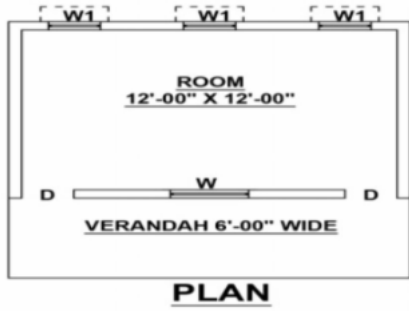

নির্বাচক নিবন্ধন আধিকারিকের স্বাক্ষর

Nazri Naksha

Google Map View

Polling Station Building Front View

Polling Station Front View

Cad View

Key MAP View

1	WFY2230068	নাম : রাইমনি (মুন্না) বেসরকারী স্বামীর নাম: লালমোহন বেসরকারী বাড়ির নং : বয়স : 29 লিঙ্গ : মহিলা	ফটো উপলব্ধ	2	WFY2229839	নাম : শ্যামা রানী (মাইতি) জানা স্বামীর নাম: শুভঙ্কর জানা বাড়ির নং : n0203 বয়স : 28 লিঙ্গ : মহিলা	ফটো উপলব্ধ	3	WFY2655298	নাম : দিলীপ কিস্কু পিতার নাম: বাবুলাল কিস্কু বাড়ির নং : এন0004 বয়স : 23 লিঙ্গ : পুরুষ	ফটো উপলব্ধ
4	WFY2657989	নাম : প্রতিমা কিস্কু পিতার নাম: বাবুলাল কিস্কু বাড়ির নং : এন0004 বয়স : 23 লিঙ্গ : মহিলা	ফটো উপলব্ধ	5	WFY2774347	নাম : সুদীপ শাসমল পিতার নাম: শিশির শাসমল বাড়ির নং : এন0094 বয়স : 21 লিঙ্গ : পুরুষ	ফটো উপলব্ধ	6	WFY2779403	নাম : শিশির শাসমল পিতার নাম: কমল শাসমল বাড়ির নং : এন0094 বয়স : 54 লিঙ্গ : পুরুষ	ফটো উপলব্ধ
7	JQM2453850	নাম : পম্পা শাসমল স্বামীর নাম: শিশির শাসমল বাড়ির নং : এন0094 বয়স : 43 লিঙ্গ : মহিলা	ফটো উপলব্ধ	8	WB/32/226/543798	নাম : সুজিত শাসমল পিতার নাম: কমল শাসমল বাড়ির নং : n0094 বয়স : 50 লিঙ্গ : পুরুষ	ফটো উপলব্ধ	9	WFY1211762	নাম : বর্ণালী রায় (শাসমল) স্বামীর নাম: সুজিত শাসমল বাড়ির নং : n0094 বয়স : 43 লিঙ্গ : মহিলা	ফটো উপলব্ধ
10	WFY1809839	নাম : সুনীল কিস্কু পিতার নাম: রুপাই (রবীন্দ্রনাথ) কিস্কু বাড়ির নং : n0006 বয়স : 29 লিঙ্গ : পুরুষ	ফটো উপলব্ধ	11	WFY1809854	নাম : মানিক কিস্কু পিতার নাম: শম্ভু কিস্কু বাড়ির নং : n0005 বয়স : 29 লিঙ্গ : পুরুষ	ফটো উপলব্ধ	12	WB/32/226/543168	নাম : বাবুলাল কিস্কু পিতার নাম: শালুক কিস্কু বাড়ির নং : n0004 বয়স : 60 লিঙ্গ : পুরুষ	ফটো উপলব্ধ
13	WB/32/226/543180	নাম : শুনীয়া কিস্কু অন্যান্য: বাবুলাল কিস্কু বাড়ির নং : n0004 বয়স : 57 লিঙ্গ : মহিলা	ফটো উপলব্ধ	14	WFY1264191	নাম : পার্থ কিস্কু পিতার নাম: বাবুলাল কিস্কু বাড়ির নং : n0004 বয়স : 37 লিঙ্গ : পুরুষ	ফটো উপলব্ধ	15	WFY1639699	নাম : সোমবারী সরেন (কিস্কু) স্বামীর নাম: পার্থ কিস্কু বাড়ির নং : n0004 বয়স : 31 লিঙ্গ : মহিলা	ফটো উপলব্ধ
16	WB/32/226/543117	নাম : শম্ভু কিস্কু পিতার নাম: শালুক কিস্কু বাড়ির নং : n0005 বয়স : 77 লিঙ্গ : পুরুষ	ফটো উপলব্ধ	17	WB/32/226/543181	নাম : মঙ্গলী কিস্কু স্বামীর নাম: শম্ভু কিস্কু বাড়ির নং : n0005 বয়স : 72 লিঙ্গ : মহিলা	ফটো উপলব্ধ	18	WFY1211580	নাম : দুলাল কিস্কু পিতার নাম: শম্ভু কিস্কু বাড়ির নং : n0005 বয়স : 41 লিঙ্গ : পুরুষ	ফটো উপলব্ধ
19	WFY1640010	নাম : রেনুকা মুন্না (কিস্কু) স্বামীর নাম: দুলাল কিস্কু বাড়ির নং : n0005 বয়স : 34 লিঙ্গ : মহিলা	ফটো উপলব্ধ	20	WB/32/226/543503	নাম : রঞ্জিত কিস্কু পিতার নাম: শুকলাল কিস্কু বাড়ির নং : n0009 বয়স : 50 লিঙ্গ : পুরুষ	ফটো উপলব্ধ	21	JQM2053247	নাম : মালতী কিস্কু স্বামীর নাম: রঞ্জিত কিস্কু বাড়ির নং : n0009 বয়স : 45 লিঙ্গ : মহিলা	ফটো উপলব্ধ
22	WB/32/226/543139	নাম : সনাতন হাঁসদা পিতার নাম: জয়রাম হাঁসদা বাড়ির নং : n0009 বয়স : 65 লিঙ্গ : পুরুষ	ফটো উপলব্ধ	23	WB/32/226/543150	নাম : মালতী হাঁসদা স্বামীর নাম: সনাতন হাঁসদা বাড়ির নং : n0009 বয়স : 60 লিঙ্গ : মহিলা	ফটো উপলব্ধ	24	WFY1736156	নাম : মঙ্গলী কিস্কু (সরেন) স্বামীর নাম: শুকলাল কিস্কু বাড়ির নং : n0009 বয়স : 38 লিঙ্গ : মহিলা	ফটো উপলব্ধ
25	WFY1264217	নাম : মঙ্গল কিস্কু পিতার নাম: মনু কিস্কু বাড়ির নং : n0008 বয়স : 36 লিঙ্গ : পুরুষ	ফটো উপলব্ধ	26	WB/32/226/543092	নাম : মনু কিস্কু পিতার নাম: শালুক কিস্কু বাড়ির নং : n0008 বয়স : 64 লিঙ্গ : পুরুষ	ফটো উপলব্ধ	27	JQM2053254	নাম : সীতা কিস্কু স্বামীর নাম: রুপাই কিস্কু বাড়ির নং : n0006 বয়স : 45 লিঙ্গ : মহিলা	ফটো উপলব্ধ
28	WB/32/226/543343	নাম : রুপাই কিস্কু পিতার নাম: শম্ভু কিস্কু বাড়ির নং : n0006 বয়স : 50 লিঙ্গ : পুরুষ	ফটো উপলব্ধ	29	WFY1539055	নাম : বিসু কোটাল পিতার নাম: চন্দ্রকান্ত কোটাল বাড়ির নং : n0145 বয়স : 34 লিঙ্গ : পুরুষ	ফটো উপলব্ধ	30	WFY1407170	নাম : দেবরঞ্জন পাল পিতার নাম: রবীন্দ্র পাল বাড়ির নং : n0145 বয়স : 36 লিঙ্গ : পুরুষ	ফটো উপলব্ধ