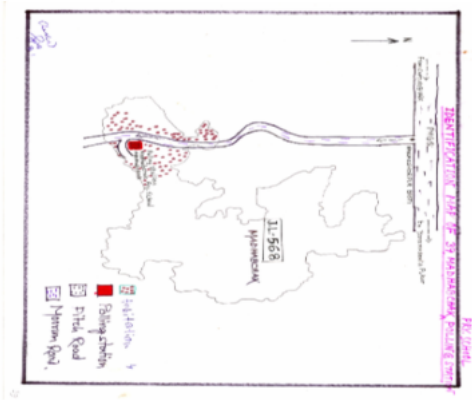

Nazri Naksha