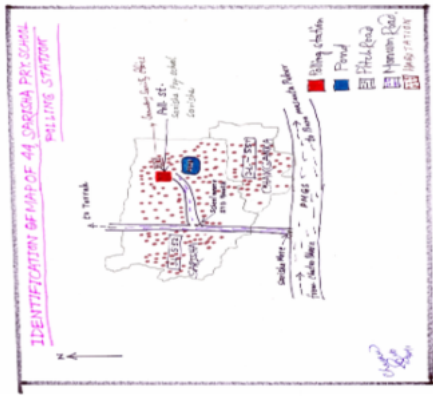

Nazri Naksha