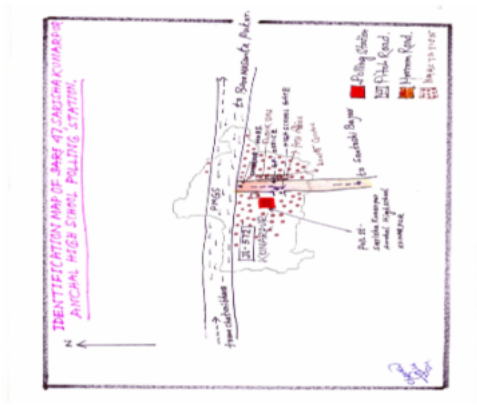

নির্বাচক নিবন্ধন আধিকারিকের স্বাক্ষর

Nazri Naksha

Google Map View

Polling Station Building Front View

Polling Station Front View

Cad View

Key MAP View

1 নাম : অনিল কুইল্যা পিতার নাম: ক্ষেপু কুইল্যা বাড়ির নং : n0074 বয়স : 82 লিঙ্গ : পুরুষ	WB/32/227/024401	ফটো উপলব্ধ	2 নাম : বাসুদেব কুইল্যা পিতার নাম: শ্রীমন্ত কুইল্যা বাড়ির নং : n0075 বয়স : 29 লিঙ্গ : পুরুষ	WFY2228948	ফটো উপলব্ধ	3 নাম : দীপালি কুইল্যা স্বামীর নাম: অজিত কুইল্যা বাড়ির নং : n0076 বয়স : 50 লিঙ্গ : মহিলা	WB/32/227/024605	ফটো উপলব্ধ
4 নাম : অজিত কুইল্যা পিতার নাম: অনিল কুইল্যা বাড়ির নং : n0076 বয়স : 51 লিঙ্গ : পুরুষ	WB/32/227/024012	ফটো উপলব্ধ	5 নাম : শুভদ্রারানী কুইল্যা স্বামীর নাম: শ্রীমন্ত কুইল্যা বাড়ির নং : n0075 বয়স : 56 লিঙ্গ : মহিলা	WB/32/227/024604	ফটো উপলব্ধ	6 নাম : শ্রীমন্ত কুইল্যা পিতার নাম: অনিল কুইল্যা বাড়ির নং : n0075 বয়স : 60 লিঙ্গ : পুরুষ	WB/32/227/024002	ফটো উপলব্ধ
7 নাম : রুমারানী গুচ্ছাইৎ স্বামীর নাম: সূর্যকান্ত গুচ্ছাইৎ বাড়ির নং : n0043 বয়স : 41 লিঙ্গ : মহিলা	HNQ2484103	ফটো উপলব্ধ	8 নাম : চন্দন কুমার গুচ্ছাইৎ পিতার নাম: ক্ষুদিরাম গুচ্ছাইৎ বাড়ির নং : n0043 বয়স : 38 লিঙ্গ : পুরুষ	HNQ2652360	ফটো উপলব্ধ	9 নাম : চন্দ্রকান্ত গুচ্ছাইৎ পিতার নাম: ক্ষুদিরাম গুচ্ছাইৎ বাড়ির নং : n0043 বয়স : 48 লিঙ্গ : পুরুষ	WB/32/227/024651	ফটো উপলব্ধ
10 নাম : সূর্যকান্ত গুচ্ছাইৎ পিতার নাম: ক্ষুদিরাম গুচ্ছাইৎ বাড়ির নং : n0043 বয়স : 52 লিঙ্গ : পুরুষ	WB/32/227/024145	ফটো উপলব্ধ	11 নাম : দুর্গারানী গুচ্ছাইৎ স্বামীর নাম: ক্ষুদিরাম গুচ্ছাইৎ বাড়ির নং : n0043 বয়স : 69 লিঙ্গ : মহিলা	WB/32/227/024562	ফটো উপলব্ধ	12 নাম : ক্ষুদিরাম গুচ্ছাইৎ পিতার নাম: প্রিয়নাথ গুচ্ছাইৎ বাড়ির নং : n0043 বয়স : 74 লিঙ্গ : পুরুষ	WB/32/227/024237	ফটো উপলব্ধ
13 নাম : নন্দদুলাল গুচ্ছাইৎ পিতার নাম: অনন্ত কুমার গুচ্ছাইৎ বাড়ির নং : n0041 বয়স : 45 লিঙ্গ : পুরুষ	HNQ2286565	ফটো উপলব্ধ	14 নাম : কাজল গুচ্ছাইৎ স্বামীর নাম: শংকর গুচ্ছাইৎ বাড়ির নং : n0041 বয়স : 45 লিঙ্গ : মহিলা	HNQ1763150	ফটো উপলব্ধ	15 নাম : উমা রানী বেরা গুচ্ছাইৎ স্বামীর নাম: পশুপতি গুচ্ছাইৎ বাড়ির নং : এন0041 বয়স : 49 লিঙ্গ : মহিলা	WFY2819829	ফটো উপলব্ধ
16 নাম : পশুপতি গুচ্ছাইৎ পিতার নাম: যতীন্দ্রনাথ গুচ্ছাইৎ বাড়ির নং : n0041 বয়স : 62 লিঙ্গ : পুরুষ	WFY2829349	ফটো উপলব্ধ	17 নাম : সন্ধ্যা গুচ্ছাইৎ স্বামীর নাম: অনন্তকুমার গুচ্ছাইৎ বাড়ির নং : n0041 বয়স : 60 লিঙ্গ : মহিলা	WB/32/227/024561	ফটো উপলব্ধ	18 নাম : অনন্তকুমার গুচ্ছাইৎ পিতার নাম: যতীন্দ্রনাথ গুচ্ছাইৎ বাড়ির নং : n0041 বয়স : 68 লিঙ্গ : পুরুষ	WB/32/227/024489	ফটো উপলব্ধ
19 নাম : মানসী গুচ্ছাইৎ স্বামীর নাম: মৃত্যুঞ্জয় গুচ্ছাইৎ বাড়ির নং : n0042 বয়স : 47 লিঙ্গ : মহিলা	HNQ2011831	ফটো উপলব্ধ	20 নাম : মৃত্যুঞ্জয় গুচ্ছাইৎ পিতার নাম: যতীন্দ্রনাথ গুচ্ছাইৎ বাড়ির নং : n0042 বয়স : 55 লিঙ্গ : পুরুষ	WB/32/227/024600	ফটো উপলব্ধ	21 নাম : মৌমিতা গুচ্ছাইৎ পিতার নাম: মৃত্যুঞ্জয় গুচ্ছাইৎ বাড়ির নং : এন0042 বয়স : 22 লিঙ্গ : মহিলা	WFY2724714	ফটো উপলব্ধ
22 নাম : মৌসুমী গুচ্ছাইৎ পিতার নাম: মৃত্যুঞ্জয় গুচ্ছাইৎ বাড়ির নং : 0042 বয়স : 26 লিঙ্গ : মহিলা	WFY2395606	ফটো উপলব্ধ	23 নাম : মৌমিতা মাইতি স্বামীর নাম: বিবেক মাইতি বাড়ির নং : 0041 বয়স : 27 লিঙ্গ : মহিলা	WFY2395655	ফটো উপলব্ধ	24 নাম : প্রতিমা গুচ্ছাইৎ স্বামীর নাম: নন্দদুলাল গুচ্ছাইৎ বাড়ির নং : n0041 বয়স : 32 লিঙ্গ : মহিলা	WFY1557461	ফটো উপলব্ধ
25 নাম : বিবেক কুমার মাইতি পিতার নাম: শক্তিপদ মাইতি বাড়ির নং : n0041 বয়স : 40 লিঙ্গ : পুরুষ	HNQ2484269	ফটো উপলব্ধ	26 নাম : পবিত্র গুচ্ছাইৎ পিতার নাম: পশুপতি গুচ্ছাইৎ বাড়ির নং : n0041 বয়স : 30 লিঙ্গ : পুরুষ	WFY1746494	ফটো উপলব্ধ	27 নাম : অতনু গুচ্ছাইৎ পিতার নাম: শঙ্কর গুচ্ছাইৎ বাড়ির নং : এন0041 বয়স : 22 লিঙ্গ : পুরুষ	WFY2724698	ফটো উপলব্ধ
28 নাম : চায়না প্রধান গুচ্ছাইৎ স্বামীর নাম: চন্দ্র কান্ত গুচ্ছাইৎ বাড়ির নং : n0043 বয়স : 34 লিঙ্গ : মহিলা	WFY1492610	ফটো উপলব্ধ	29 নাম : শান্তনু গিরি পিতার নাম: ধনঞ্জয় গিরি বাড়ির নং : এন0058 বয়স : 22 লিঙ্গ : পুরুষ	WFY2755460	ফটো উপলব্ধ	30 নাম : সুমিত্রা গিরি স্বামীর নাম: মনোরঞ্জন গিরি বাড়ির নং : n0058 বয়স : 36 লিঙ্গ : মহিলা	WFY1492594	ফটো উপলব্ধ