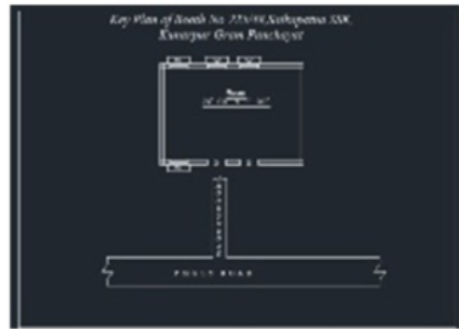

নির্বাচক নিবন্ধন আধিকারিকের স্বাক্ষর

Nazri Naksha

Google Map View

Polling Station Building Front View

Polling Station Front View

Cad View

Key MAP View

1 নাম : লালু খাটুয়া পিতার নাম: সুবল চন্দ্র খাটুয়া বাড়ির নং : n0046 বয়স : 37 লিঙ্গ : পুরুষ	WFY1217959 ফটো উপলব্ধ	2 নাম : কবিতা খাটুয়া স্বামীর নাম: শশাঙ্ক খাটুয়া বাড়ির নং : n0046 বয়স : 41 লিঙ্গ : মহিলা	HNQ2484434 ফটো উপলব্ধ	3 নাম : খোকন চন্দ্র খাটুয়া পিতার নাম: সুবল খাটুয়া বাড়ির নং : n0046 বয়স : 45 লিঙ্গ : পুরুষ	HNQ1719665 ফটো উপলব্ধ
4 নাম : তুলসীরানী খাটুয়া স্বামীর নাম: সুবলচন্দ্র খাটুয়া বাড়ির নং : n0046 বয়স : 59 লিঙ্গ : মহিলা	WB/32/227/024050 ফটো উপলব্ধ	5 নাম : সুবলচন্দ্র খাটুয়া পিতার নাম: প্রিয়নাথ খাটুয়া বাড়ির নং : n0046 বয়স : 68 লিঙ্গ : পুরুষ	WB/32/227/024488 ফটো উপলব্ধ	6 নাম : অশোককুমার খাটুয়া পিতার নাম: বিষ্ণুপদ খাটুয়া বাড়ির নং : n0046 বয়স : 51 লিঙ্গ : পুরুষ	WB/32/227/024203 ফটো উপলব্ধ
7 নাম : লক্ষীরানী খাটুয়া স্বামীর নাম: বিষ্ণুপদ খাটুয়া বাড়ির নং : n0046 বয়স : 64 লিঙ্গ : মহিলা	WB/32/227/024127 ফটো উপলব্ধ	8 নাম : বিষ্ণুপদ খাটুয়া পিতার নাম: প্রিয়নাথ খাটুয়া বাড়ির নং : n0046 বয়স : 72 লিঙ্গ : পুরুষ	WB/32/227/024125 ফটো উপলব্ধ	9 নাম : অমিতা খাটুয়া স্বামীর নাম: হরেকৃষ্ণ খাটুয়া বাড়ির নং : n0025 বয়স : 33 লিঙ্গ : মহিলা	WFY1656925 ফটো উপলব্ধ
10 নাম : হরেকৃষ্ণ খাটুয়া পিতার নাম: পরেশ খাটুয়া বাড়ির নং : n0025 বয়স : 40 লিঙ্গ : পুরুষ	WFY0226779 ফটো উপলব্ধ	11 নাম : ময়না খাটুয়া স্বামীর নাম: দীপক খাটুয়া বাড়ির নং : n0025 বয়স : 41 লিঙ্গ : মহিলা	WFY0226761 ফটো উপলব্ধ	12 নাম : দীপক কুমার খাটুয়া পিতার নাম: পরেশচন্দ্র খাটুয়া বাড়ির নং : n0025 বয়স : 49 লিঙ্গ : পুরুষ	HNQ2012847 ফটো উপলব্ধ
13 নাম : দুলালচন্দ্র খাটুয়া পিতার নাম: নিতাই খাটুয়া বাড়ির নং : n0011 বয়স : 64 লিঙ্গ : পুরুষ	WB/32/227/024516 ফটো উপলব্ধ	14 নাম : সুধাকৃষ্ণ খাটুয়া পিতার নাম: নিতাই খাটুয়া বাড়ির নং : n0012 বয়স : 58 লিঙ্গ : পুরুষ	WB/32/227/024130 ফটো উপলব্ধ	15 নাম : গোষ্ঠি খাটুয়া পিতার নাম: নিতাই খাটুয়া বাড়ির নং : n0013 বয়স : 70 লিঙ্গ : পুরুষ	WFY2879401 ফটো উপলব্ধ
16 নাম : জ্যোৎস্না খাটুয়া অন্যান্য: গোষ্ঠি খাটুয়া বাড়ির নং : n0013 বয়স : 62 লিঙ্গ : মহিলা	WB/32/227/024533 ফটো উপলব্ধ	17 নাম : সঞ্জয় খাটুয়া পিতার নাম: হরিশ খাটুয়া বাড়ির নং : n0006 বয়স : 40 লিঙ্গ : পুরুষ	WFY1259902 ফটো উপলব্ধ	18 নাম : কানাইলাল খাটুয়া পিতার নাম: সন্তোষ খাটুয়া বাড়ির নং : n0007 বয়স : 51 লিঙ্গ : পুরুষ	HNQ1719657 ফটো উপলব্ধ
19 নাম : শক্তিপদ খাটুয়া পিতার নাম: যোগেন্দ্র খাটুয়া বাড়ির নং : n0008 বয়স : 62 লিঙ্গ : পুরুষ	WB/32/227/024286 ফটো উপলব্ধ	20 নাম : ফাল্গুনী খাটুয়া স্বামীর নাম: শক্তিপদ খাটুয়া বাড়ির নং : n0008 বয়স : 56 লিঙ্গ : মহিলা	WB/32/227/024535 ফটো উপলব্ধ	21 নাম : বিমল খাটুয়া পিতার নাম: যোগেন্দ্র খাটুয়া বাড়ির নং : n0009 বয়স : 70 লিঙ্গ : পুরুষ	WB/32/227/024645 ফটো উপলব্ধ
22 নাম : লক্ষীরানী খাটুয়া স্বামীর নাম: বিমল খাটুয়া বাড়ির নং : n0009 বয়স : 62 লিঙ্গ : মহিলা	WB/32/227/024534 ফটো উপলব্ধ	23 নাম : মানিক খাটুয়া পিতার নাম: বিমল খাটুয়া বাড়ির নং : n0009 বয়স : 44 লিঙ্গ : পুরুষ	HNQ2287092 ফটো উপলব্ধ	24 নাম : মেনকা খাটুয়া স্বামীর নাম: পরেশচন্দ্র খাটুয়া বাড়ির নং : n0025 বয়স : 62 লিঙ্গ : মহিলা	WB/32/227/024566 ফটো উপলব্ধ
25 নাম : পরেশচন্দ্র খাটুয়া পিতার নাম: ভূষনচন্দ্র খাটুয়া বাড়ির নং : n0025 বয়স : 69 লিঙ্গ : পুরুষ	WB/32/227/024567 ফটো উপলব্ধ	26 নাম : গৌরহরি খাটুয়া পিতার নাম: শম্ভুনাথ খাটুয়া বাড়ির নং : n0024 বয়স : 42 লিঙ্গ : পুরুষ	HNQ2287050 ফটো উপলব্ধ	27 নাম : সুচিত্রা খাটুয়া স্বামীর নাম: পরিতোষ খাটুয়া বাড়ির নং : n0024 বয়স : 39 লিঙ্গ : মহিলা	HNQ2652592 ফটো উপলব্ধ
28 নাম : নেপালী খাটুয়া স্বামীর নাম: শঙ্কর খাটুয়া বাড়ির নং : n0024 বয়স : 52 লিঙ্গ : মহিলা	WB/32/227/024518 ফটো উপলব্ধ	29 নাম : শঙ্কর খাটুয়া পিতার নাম: শম্ভুনাথ খাটুয়া বাড়ির নং : n0024 বয়স : 56 লিঙ্গ : পুরুষ	WB/32/227/024517 ফটো উপলব্ধ	30 নাম : গায়ত্রী খাটুয়া স্বামীর নাম: শম্ভুনাথ খাটুয়া বাড়ির নং : n0024 বয়স : 77 লিঙ্গ : মহিলা	WB/32/227/024226 ফটো উপলব্ধ