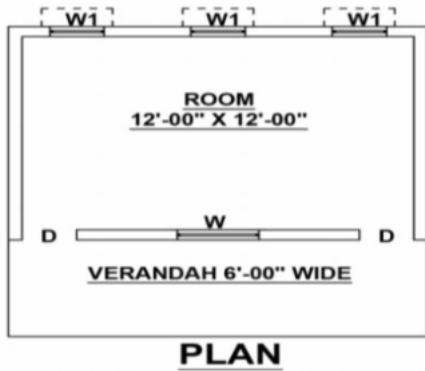

নির্বাচক নিবন্ধন আধিকারিকের স্বাক্ষর

Nazri Naksha

Google Map View

Polling Station Building Front View

Polling Station Front View

Cad View

Key MAP View

1	WFY2684934	ফটো উপলব্ধ	2	WFY2685055	ফটো উপলব্ধ	Q 3	WFY2685535	ফটো উপলব্ধ
নাম : তণিমা পাল স্বামীর নাম: ঝাড়েশ্বর পাল বাড়ির নং : এন0167 বয়স : 25 লিঙ্গ : মহিলা			নাম : রেবতী পাল স্বামীর নাম: শত্ৰু পাল বাড়ির নং : এন0167 বয়স : 25 লিঙ্গ : মহিলা			নাম : দুর্গাপদ সিং পিতার নাম: দুলাল সিং বাড়ির নং : এন0145 বয়স : 30 লিঙ্গ : পুরুষ		
4	WFY2682375	ফটো উপলব্ধ	5	JQM2285609	ফটো উপলব্ধ	6	WFY2301752	ফটো উপলব্ধ
নাম : ভারতী পাল বেরা স্বামীর নাম: যশোমন্ত বেরা বাড়ির নং : এন0131 বয়স : 23 লিঙ্গ : মহিলা			নাম : অঞ্জনা দাস(আইচ) স্বামীর নাম: বাবলু আইচ বাড়ির নং : n0070 বয়স : 45 লিঙ্গ : মহিলা			নাম : মানিক আইচ পিতার নাম: বাবলু আইচ বাড়ির নং : n0070 বয়স : 27 লিঙ্গ : পুরুষ		
7	JQM2054492	ফটো উপলব্ধ	8	WB/32/226/546551	ফটো উপলব্ধ	9	WB/32/226/546556	ফটো উপলব্ধ
নাম : সুজয় আইচ পিতার নাম: কানু আইচ বাড়ির নং : n0071 বয়স : 45 লিঙ্গ : পুরুষ			নাম : দীপালি আইচ স্বামীর নাম: কমল আইচ বাড়ির নং : n0070 বয়স : 60 লিঙ্গ : মহিলা			নাম : কমল আইচ পিতার নাম: পুলিন আইচ বাড়ির নং : n0070 বয়স : 72 লিঙ্গ : পুরুষ		
10	JQM2453876	ফটো উপলব্ধ	11	WB/32/226/546103	ফটো উপলব্ধ	12	JQM2285591	ফটো উপলব্ধ
নাম : রতন আইচ পিতার নাম: কমল আইচ বাড়ির নং : n0070 বয়স : 40 লিঙ্গ : পুরুষ			নাম : বাসন্তী আইচ স্বামীর নাম: বাদল আইচ বাড়ির নং : n0070 বয়স : 58 লিঙ্গ : মহিলা			নাম : বাবলু আইচ পিতার নাম: পুলিন বিহারী আইচ বাড়ির নং : n0070 বয়স : 60 লিঙ্গ : পুরুষ		
13	WFY2808426	ফটো উপলব্ধ	14	WB/32/226/546029	ফটো উপলব্ধ	15	WB/32/226/546149	ফটো উপলব্ধ
নাম : মোনালিসা আইচ পিতার নাম: বাবলু আইচ বাড়ির নং : এন0070 বয়স : 21 লিঙ্গ : মহিলা			নাম : কানু আইচ পিতার নাম: অনন্ত আইচ বাড়ির নং : n0071 বয়স : 64 লিঙ্গ : পুরুষ			নাম : সুচিত্রা আইচ স্বামীর নাম: কানু আইচ বাড়ির নং : n0071 বয়স : 60 লিঙ্গ : মহিলা		
16	WFY1265024	ফটো উপলব্ধ	17	WB/32/226/546347	ফটো উপলব্ধ	18	WB/32/226/546104	ফটো উপলব্ধ
নাম : শ্যামলী আইচ স্বামীর নাম: সুজয় আইচ বাড়ির নং : n0071 বয়স : 37 লিঙ্গ : মহিলা			নাম : উমা আইচ স্বামীর নাম: শক্তিপদ আইচ বাড়ির নং : n0072 বয়স : 58 লিঙ্গ : মহিলা			নাম : রীনা আইচ স্বামীর নাম: ভানু আইচ বাড়ির নং : n0074 বয়স : 57 লিঙ্গ : মহিলা		
19	JQM2529774	ফটো উপলব্ধ	20	WFY1265032	ফটো উপলব্ধ	21	JQM2453884	ফটো উপলব্ধ
নাম : সৌমেন আইচ পিতার নাম: ভানু আইচ বাড়ির নং : n0074 বয়স : 37 লিঙ্গ : পুরুষ			নাম : শান্তনু আইচ পিতার নাম: ভানু আইচ বাড়ির নং : n0074 বয়স : 35 লিঙ্গ : পুরুষ			নাম : দেবশীষ আইচ পিতার নাম: শক্তিপদ আইচ বাড়ির নং : n0072 বয়স : 38 লিঙ্গ : পুরুষ		
22	WB/32/226/546422	ফটো উপলব্ধ	23	WB/32/226/546077	ফটো উপলব্ধ	24	WFY2353043	ফটো উপলব্ধ
নাম : ভানু আইচ পিতার নাম: অনন্ত আইচ বাড়ির নং : n0074 বয়স : 62 লিঙ্গ : পুরুষ			নাম : শংকর আইচ পিতার নাম: সুধীর আইচ বাড়ির নং : n0072 বয়স : 57 লিঙ্গ : পুরুষ			নাম : সৌমিতা দাস( আইচ) স্বামীর নাম: ভানু আইচ বাড়ির নং : 0074 বয়স : 28 লিঙ্গ : মহিলা		
25	WFY2481190	ফটো উপলব্ধ	26	JQM1362219	ফটো উপলব্ধ	27	WFY2820181	ফটো উপলব্ধ
নাম : শক্তিপদ আইচ পিতার নাম: সুধীর আইচ বাড়ির নং : n0072 বয়স : 63 লিঙ্গ : পুরুষ			নাম : কৃষ্ণা আইচ স্বামীর নাম: শংকর আইচ বাড়ির নং : n0072 বয়স : 49 লিঙ্গ : মহিলা			নাম : লক্ষীকান্ত দোলাই পিতার নাম: ঝাড়েশ্বর দোলাই বাড়ির নং : 00 বয়স : 58 লিঙ্গ : পুরুষ		
28	WFY0012294	ফটো উপলব্ধ	29	WFY1265156	ফটো উপলব্ধ	30	WFY2415412	ফটো উপলব্ধ
নাম : সীতা হেমরম(দোলাই) স্বামীর নাম: লক্ষীকান্ত দোলাই বাড়ির নং : 00 বয়স : 51 লিঙ্গ : মহিলা			নাম : চৈতালী সরেন কিস্কু স্বামীর নাম: পূর্ণচন্দ্র কিস্কু বাড়ির নং : n0014 বয়স : 45 লিঙ্গ : মহিলা			নাম : পান হেমরম কিস্কু স্বামীর নাম: মঙ্গল কিস্কু বাড়ির নং : N0014 বয়স : 34 লিঙ্গ : মহিলা		