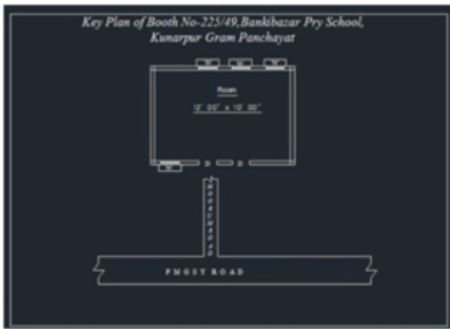

নির্বাচক নিবন্ধন আধিকারিকের স্বাক্ষর

Nazri Naksha

Google Map View

Polling Station Building Front View

Polling Station Front View

Cad View

Key MAP View

1 নাম : তাহের খাঁ পিতার নাম: সেইদু খাঁ বাড়ির নং : n0083 বয়স : 49 লিঙ্গ : পুরুষ	HNQ2013050 ফটো উপলব্ধ	2 নাম : মমতাজ নেশা বিবি স্বামীর নাম: তাহের খাঁ বাড়ির নং : n0083 বয়স : 40 লিঙ্গ : মহিলা	HNQ2652840 ফটো উপলব্ধ	3 নাম : আয়েসানেশা বিবি স্বামীর নাম: আলাউদ্দিন বাড়ির নং : n0084 বয়স : 76 লিঙ্গ : মহিলা	WB/32/227/027583 ফটো উপলব্ধ
4 নাম : তসলিমা বিবি স্বামীর নাম: সাদ্দাম আলি সা বাড়ির নং : n0226 বয়স : 34 লিঙ্গ : মহিলা	WFY1557750 ফটো উপলব্ধ	5 নাম : জেলেখা বিবি স্বামীর নাম: আলিমহম্মাদ মীর বাড়ির নং : n0074 বয়স : 47 লিঙ্গ : মহিলা	HNQ1719335 ফটো উপলব্ধ	6 নাম : সেক ইয়াকুব আলি পিতার নাম: সেক নওসাদ আলি বাড়ির নং : n0226 বয়স : 43 লিঙ্গ : পুরুষ	WFY1557743 ফটো উপলব্ধ
7 নাম : সেখ লিয়াকত পিতার নাম: সেখ আব্দুল রহিম বাড়ির নং : n0111 বয়স : 42 লিঙ্গ : পুরুষ	HNQ2288082 ফটো উপলব্ধ	8 নাম : সেক আব্দুল রহিম পিতার নাম: সেখ জব্বার বাড়ির নং : n0074 বয়স : 68 লিঙ্গ : পুরুষ	WB/32/227/027457 ফটো উপলব্ধ	9 নাম : আসেমানেশা বিবি স্বামীর নাম: আবদুল রহিম বাড়ির নং : n0074 বয়স : 58 লিঙ্গ : মহিলা	WB/32/227/027523 ফটো উপলব্ধ
10 নাম : আলি মহম্মাদ মীর পিতার নাম: মনসুর মীর বাড়ির নং : n0074 বয়স : 55 লিঙ্গ : পুরুষ	HNQ1719368 ফটো উপলব্ধ	11 নাম : জারিনা বিবি স্বামীর নাম: দিয়াকত সেক বাড়ির নং : n0111 বয়স : 38 লিঙ্গ : মহিলা	WFY1292705 ফটো উপলব্ধ	12 নাম : ওহীদুল মীর পিতার নাম: আলি মহম্মাদ মীর বাড়ির নং : 0074 বয়স : 26 লিঙ্গ : পুরুষ	WFY2396455 ফটো উপলব্ধ
13 নাম : সুখমা কোটাল দিগার স্বামীর নাম: তপন দিগার বাড়ির নং : ঝাঞ্জিয়ানানকার বয়স : 31 লিঙ্গ : মহিলা	WFY1657998 ফটো উপলব্ধ	14 নাম : তপন দিগার পিতার নাম: পরিতোষ দিগার বাড়ির নং : 225 বয়স : 30 লিঙ্গ : পুরুষ	SKS1764125 ফটো উপলব্ধ	15 নাম : কাদের খাঁ পিতার নাম: তাহের খাঁ বাড়ির নং : এন00এন বয়স : 24 লিঙ্গ : পুরুষ	WFY2594968 ফটো উপলব্ধ
16 নাম : জুলফকার মীর পিতার নাম: আলি মহম্মাদ মীর বাড়ির নং : n0074 বয়স : 31 লিঙ্গ : পুরুষ	WFY1824242 ফটো উপলব্ধ	17 নাম : আখতারি বিবি পিতার নাম: আলি মহম্মাদ মীর বাড়ির নং : এন0074 বয়স : 24 লিঙ্গ : মহিলা	WFY2697159 ফটো উপলব্ধ	18 নাম : পরমিলা বিবি স্বামীর নাম: ওহীদুল মীর বাড়ির নং : এন0074 বয়স : 23 লিঙ্গ : মহিলা	WFY2728921 ফটো উপলব্ধ
19 নাম : রেহানা বিবি স্বামীর নাম: জুলফু কার মীর বাড়ির নং : এন0074 বয়স : 24 লিঙ্গ : মহিলা	WFY2698090 ফটো উপলব্ধ	20 নাম : আসীন আলি সা পিতার নাম: আলতাপ আলি সা বাড়ির নং : n0065 বয়স : 63 লিঙ্গ : পুরুষ	WFY2765477 ফটো উপলব্ধ	21 নাম : সাক্বির আলি সা পিতার নাম: মুজিব আলি সা বাড়ির নং : n0243 বয়স : 28 লিঙ্গ : পুরুষ	WFY2241818 ফটো উপলব্ধ
22 নাম : সাক্বির আলি সা পিতার নাম: গফুর আলি সা বাড়ির নং : n0094 বয়স : 53 লিঙ্গ : পুরুষ	HNQ2287753 ফটো উপলব্ধ	23 নাম : সালেমা বিবি স্বামীর নাম: সাক্বির আলি সা বাড়ির নং : n0094 বয়স : 48 লিঙ্গ : মহিলা	HNQ2013704 ফটো উপলব্ধ	24 নাম : মুস্তাফা আলি সা পিতার নাম: রোসেন আলি সা বাড়ির নং : n0262 বয়স : 28 লিঙ্গ : পুরুষ	WFY2242006 ফটো উপলব্ধ
25 নাম : আজহারউদ্দিন আলি সা পিতার নাম: সাক্বির আলি সা বাড়ির নং : ঝাঞ্জিয়ানানকার বয়স : 27 লিঙ্গ : পুরুষ	WFY2328235 ফটো উপলব্ধ	26 নাম : হামিদা বিবি স্বামীর নাম: সফি আলি সা বাড়ির নং : n0065 বয়স : 31 লিঙ্গ : মহিলা	WFY1657204 ফটো উপলব্ধ	27 নাম : আনোয়ারা বিবি স্বামীর নাম: আলি হোসেন বাড়ির নং : n0066 বয়স : 32 লিঙ্গ : মহিলা	WFY1657212 ফটো উপলব্ধ
28 নাম : মালেকানেশা বিবি স্বামীর নাম: জুমান আলি সা বাড়ির নং : n0066 বয়স : 54 লিঙ্গ : মহিলা	WFY2427953 ফটো উপলব্ধ	29 নাম : জুমান আলি সা পিতার নাম: আলতাপ আলি সা বাড়ির নং : n0066 বয়স : 61 লিঙ্গ : পুরুষ	WFY2427979 ফটো উপলব্ধ	30 নাম : আলী হোসেন পিতার নাম: জুমান আলি সা বাড়ির নং : n0066 বয়স : 37 লিঙ্গ : পুরুষ	WFY1417906 ফটো উপলব্ধ