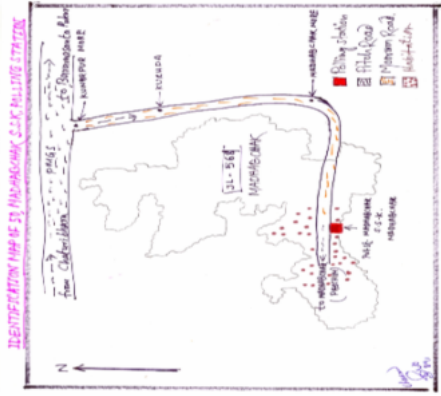

Nazri Naksha