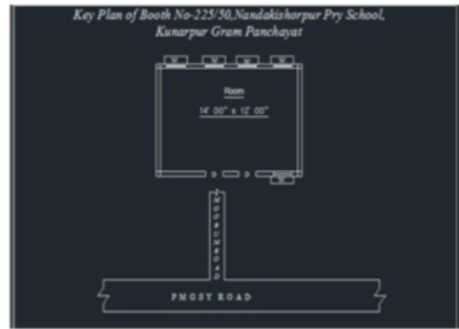

নির্বাচক নিবন্ধন আধিকারিকের স্বাক্ষর

Nazri Naksha

Google Map View

Polling Station Building Front View

Polling Station Front View

Cad View

Key MAP View

| | | | | | |
|--|--------------------------------|--|--------------------------------|---|--------------------------------|
| 1 নাম : শেখ পাঞ্জাব পিতার নাম: শেখ তৈরুদ্দিন বাড়ির নং : n0057 বয়স : 67 লিঙ্গ : পুরুষ | HNQ2566040 ফটো উপলব্ধ | 2 নাম : মাসুরা বিবি স্বামীর নাম: শেখ পাঞ্জাব বাড়ির নং : n0057 বয়স : 60 লিঙ্গ : মহিলা | HNQ2566057 ফটো উপলব্ধ | 3 নাম : আজমিরা খাতুন (বিবি) স্বামীর নাম: শেখ রাজেশ বাড়ির নং : n0057 বয়স : 31 লিঙ্গ : মহিলা | WFY1801521 ফটো উপলব্ধ |
| 4 নাম : জাব্বুস সাবিবি স্বামীর নাম: মীর কাওসার বাড়ির নং : n0058 বয়স : 67 লিঙ্গ : মহিলা | HNQ2288199 ফটো উপলব্ধ | 5 নাম : মীর ইকবাল পিতার নাম: মীর কাওসার বাড়ির নং : n0058 বয়স : 31 লিঙ্গ : পুরুষ | WFY1657832 ফটো উপলব্ধ | 6 নাম : স্বর্ণারানী মাজি স্বামীর নাম: নিতাই মাজি বাড়ির নং : n0043 বয়স : 58 লিঙ্গ : মহিলা | WB/32/227/030241 ফটো উপলব্ধ |
| 7 নাম : পলাশ কুমার মাজী পিতার নাম: নিতাই চরন মাজী বাড়ির নং : n0043 বয়স : 35 লিঙ্গ : পুরুষ | WFY1418102 ফটো উপলব্ধ | 8 নাম : শাহাজান খাঁ পিতার নাম: জুলকার খাঁ বাড়ির নং : n0164 বয়স : 28 লিঙ্গ : পুরুষ | WFY2242196 ফটো উপলব্ধ | 9 নাম : রসিদা নেশা বিবি স্বামীর নাম: সেক আনিসুর রহমান বাড়ির নং : n0058 বয়স : 42 লিঙ্গ : মহিলা | WFY1293356 ফটো উপলব্ধ |
| 10 নাম : শেখ রাজা পিতার নাম: শেখ পাঞ্জাব বাড়ির নং : N0057 বয়স : 25 লিঙ্গ : পুরুষ | WFY2500148 ফটো উপলব্ধ | 11 নাম : শেখ রাজেশ পিতার নাম: পাঞ্জাব সেখ বাড়ির নং : n0057 বয়স : 33 লিঙ্গ : পুরুষ | WFY1657824 ফটো উপলব্ধ | 12 নাম : মীর মুক্তার পিতার নাম: মীর কাওসার বাড়ির নং : 0058 বয়স : 27 লিঙ্গ : পুরুষ | WFY2396893 ফটো উপলব্ধ |
| 13 নাম : প্রবাসী প্রধান মাজী স্বামীর নাম: পলাশ কুমার মাজী বাড়ির নং : এন0043 বয়স : 27 লিঙ্গ : মহিলা | WFY2576429 ফটো উপলব্ধ | 14 নাম : মীর গিয়াসুদ্দিন পিতার নাম: মীর কাওসার বাড়ির নং : এন0 058 বয়স : 24 লিঙ্গ : পুরুষ | WFY2579282 ফটো উপলব্ধ | 15 নাম : আসমিনা বিবি স্বামীর নাম: সাদেক খান বাড়ির নং : এন0164 বয়স : 24 লিঙ্গ : মহিলা | WFY2577245 ফটো উপলব্ধ |
| 16 নাম : হাসিনা খাতুন বিবি স্বামীর নাম: মীর ইকবাল বাড়ির নং : এন0058 বয়স : 27 লিঙ্গ : মহিলা | WFY2697340 ফটো উপলব্ধ | 17 নাম : নাজমা বেগম(বিবি) স্বামীর নাম: সাহাজান খান বাড়ির নং : n0164 বয়স : 30 লিঙ্গ : মহিলা | WFY2350445 ফটো উপলব্ধ | 18 নাম : নিতাই চন্দ্র পিতার নাম: দুঃখশ্যাম মাজী বাড়ির নং : n0043 বয়স : 63 লিঙ্গ : পুরুষ | WFY2433183 ফটো উপলব্ধ |
| 19 নাম : মইদুল ইসলাম পিতার নাম: আব্দুল মান্নান বাড়ির নং : n0060 বয়স : 46 লিঙ্গ : পুরুষ | WFY1218288 ফটো উপলব্ধ | 20 নাম : ফারজানা বিবি স্বামীর নাম: মইদুল ইসলাম বাড়ির নং : n0060 বয়স : 31 লিঙ্গ : মহিলা | WFY2328425 ফটো উপলব্ধ | 21 নাম : বিবি কফুরন স্বামীর নাম: কিনা আলি সা বাড়ির নং : n0061 বয়স : 62 লিঙ্গ : মহিলা | WB/32/227/030570 ফটো উপলব্ধ |
| 22 নাম : কিনা আলি সা পিতার নাম: সেহের সা বাড়ির নং : n0061 বয়স : 68 লিঙ্গ : পুরুষ | WB/32/227/030553 ফটো উপলব্ধ | 23 নাম : ময়না খাতুন পিতার নাম: কিনা আলি শা বাড়ির নং : 0061 বয়স : 27 লিঙ্গ : মহিলা | WFY2397008 ফটো উপলব্ধ | 24 নাম : রতন ওবা পিতার নাম: সুকুমার ওবা বাড়ির নং : 0097 বয়স : 26 লিঙ্গ : পুরুষ | WFY2397024 ফটো উপলব্ধ |
| 25 নাম : অনন্তকুমার ওবা পিতার নাম: গোষ্ঠবিহারী ওবা বাড়ির নং : n0096 বয়স : 52 লিঙ্গ : পুরুষ | WB/32/227/030521 ফটো উপলব্ধ | 26 নাম : সুমিত্রারানী ওবা স্বামীর নাম: দীপককুমার ওবা বাড়ির নং : n0096 বয়স : 53 লিঙ্গ : মহিলা | WB/32/227/030182 ফটো উপলব্ধ | 27 নাম : সোনালী দাস ওবা স্বামীর নাম: জয়দেব ওবা বাড়ির নং : N0001 বয়স : 25 লিঙ্গ : মহিলা | WFY2500064 ফটো উপলব্ধ |
| 28 নাম : দিলীপ কুমার ওবা পিতার নাম: গোষ্ঠবিহারী ওবা বাড়ির নং : n0096 বয়স : 58 লিঙ্গ : পুরুষ | WFY2475150 ফটো উপলব্ধ | 29 নাম : কম্পনারানী ওবা স্বামীর নাম: বরেন্দ্র ওবা বাড়ির নং : n0028 বয়স : 49 লিঙ্গ : মহিলা | HNQ1361922 ফটো উপলব্ধ | 30 নাম : জয়দেব ওবা পিতার নাম: সুশান্ত কুমার ওবা বাড়ির নং : n0001 বয়স : 35 লিঙ্গ : পুরুষ | WFY1293166 ফটো উপলব্ধ |