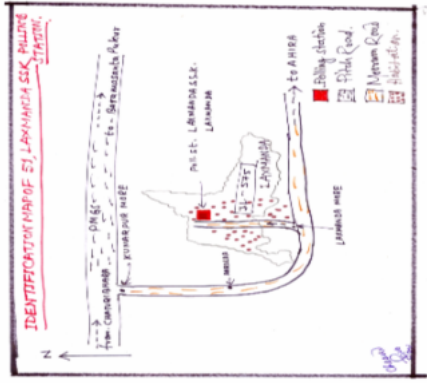

নির্বাচক নিবন্ধন আধিকারিকের স্বাক্ষর

Nazri Naksha

Google Map View

Polling Station Building Front View

Polling Station Front View

Cad View

Key MAP View

1 নাম : নমিতা দাস (বেরা) স্বামীর নাম: আশীষ কুমার বেরা বাড়ির নং : n0096 বয়স : 44 লিঙ্গ : মহিলা	HNQ2289031 ফটো উপলব্ধ	2 নাম : শম্পারানী ওবা (মানা) স্বামীর নাম: চৈতন্যচরন মানা বাড়ির নং : n0093 বয়স : 36 লিঙ্গ : মহিলা	WFY1296680 ফটো উপলব্ধ	3 নাম : দীপক কোটাল পিতার নাম: ভূগুরাম কোটাল বাড়ির নং : 0088 বয়স : 26 লিঙ্গ : পুরুষ	WFY2353464 ফটো উপলব্ধ
4 নাম : সমির কোটাল পিতার নাম: বৈশাখী কোটাল বাড়ির নং : 0073 বয়স : 26 লিঙ্গ : পুরুষ	WFY2353480 ফটো উপলব্ধ	5 নাম : শিউলী মল্লিক কোটাল স্বামীর নাম: সঞ্জয় মল্লিক বাড়ির নং : এন0081 বয়স : 24 লিঙ্গ : মহিলা	WFY2578698 ফটো উপলব্ধ	6 নাম : রমেশ কোটাল পিতার নাম: সূর্যকান্ত কোটাল বাড়ির নং : এন0080 বয়স : 23 লিঙ্গ : পুরুষ	WFY2683340 ফটো উপলব্ধ
7 নাম : নভেন্দু কোটাল পিতার নাম: নকুল চন্দ্র কোটাল বাড়ির নং : এন00124 বয়স : 22 লিঙ্গ : পুরুষ	WFY2729572 ফটো উপলব্ধ	8 নাম : বৈশাখী কোটাল স্বামীর নাম: বিশ্বনাথ কোটাল বাড়ির নং : n0073 বয়স : 55 লিঙ্গ : মহিলা	HNQ2288900 ফটো উপলব্ধ	9 নাম : অনন্ত কোটাল পিতার নাম: সাধু কোটাল বাড়ির নং : n0074 বয়স : 67 লিঙ্গ : পুরুষ	WB/32/227/030638 ফটো উপলব্ধ
10 নাম : গৌতম কোটাল পিতার নাম: অনন্ত কোটাল বাড়ির নং : n0074 বয়স : 46 লিঙ্গ : পুরুষ	HNQ2288843 ফটো উপলব্ধ	11 নাম : সূর্যকান্ত কোটাল পিতার নাম: সুভাষ কোটাল বাড়ির নং : n0080 বয়স : 44 লিঙ্গ : পুরুষ	HNQ2014983 ফটো উপলব্ধ	12 নাম : কাজলরানী কোটাল স্বামীর নাম: পূর্ণ কোটাল বাড়ির নং : n0072 বয়স : 77 লিঙ্গ : মহিলা	WB/32/227/030333 ফটো উপলব্ধ
13 নাম : পুতুলরানী কোটাল স্বামীর নাম: সহদেব কোটাল বাড়ির নং : n0081 বয়স : 54 লিঙ্গ : মহিলা	WB/32/227/030322 ফটো উপলব্ধ	14 নাম : মানিক কোটাল পিতার নাম: সহদেব কোটাল বাড়ির নং : n0081 বয়স : 45 লিঙ্গ : পুরুষ	HNQ2485001 ফটো উপলব্ধ	15 নাম : প্রতিমা কোটাল স্বামীর নাম: মানিক কোটাল বাড়ির নং : n0081 বয়স : 44 লিঙ্গ : মহিলা	WFY1418219 ফটো উপলব্ধ
16 নাম : বিশ্বনাথ কোটাল পিতার নাম: কর্ণ কোটাল বাড়ির নং : n0087 বয়স : 59 লিঙ্গ : পুরুষ	WB/32/227/030167 ফটো উপলব্ধ	17 নাম : সীতা কোটাল স্বামীর নাম: বিশ্বনাথ কোটাল বাড়ির নং : n0087 বয়স : 55 লিঙ্গ : মহিলা	WB/32/227/030151 ফটো উপলব্ধ	18 নাম : লতিকা কোটাল স্বামীর নাম: মোহন কোটাল বাড়ির নং : n0089 বয়স : 39 লিঙ্গ : মহিলা	WFY1801554 ফটো উপলব্ধ
19 নাম : দিপালী নায়ক পিতার নাম: বাটু নায়ক বাড়ির নং : n0072 বয়স : 31 লিঙ্গ : মহিলা	WFY1824770 ফটো উপলব্ধ	20 নাম : প্রদীপ কোটাল পিতার নাম: বিশ্বনাথ কোটাল বাড়ির নং : n0087 বয়স : 29 লিঙ্গ : পুরুষ	WFY1824721 ফটো উপলব্ধ	21 নাম : মোহন কোটাল পিতার নাম: বাহাদুর কোটাল বাড়ির নং : n0089 বয়স : 46 লিঙ্গ : পুরুষ	HNQ2288876 ফটো উপলব্ধ
22 নাম : বাহাদুর কোটাল পিতার নাম: সাধু কোটাল বাড়ির নং : n0089 বয়স : 64 লিঙ্গ : পুরুষ	HNQ2566099 ফটো উপলব্ধ	23 নাম : সুজয় কোটাল পিতার নাম: মোহন কোটাল বাড়ির নং : এন0089 বয়স : 21 লিঙ্গ : পুরুষ	WFY2807451 ফটো উপলব্ধ	24 নাম : দুর্গা বেরা (দাস) স্বামীর নাম: বরেন্দ্র দাস বাড়ির নং : n0088 বয়স : 31 লিঙ্গ : মহিলা	WFY1658004 ফটো উপলব্ধ
25 নাম : বরেন্দ্র দাস পিতার নাম: কানাই দাস বাড়ির নং : n0088 বয়স : 39 লিঙ্গ : পুরুষ	WFY0239582 ফটো উপলব্ধ	26 নাম : ফাল্পুনী কোটাল স্বামীর নাম: বিমল কোটাল বাড়ির নং : n0088 বয়স : 40 লিঙ্গ : মহিলা	HNQ2485019 ফটো উপলব্ধ	27 নাম : বিমল কোটাল পিতার নাম: সনাতন কোটাল বাড়ির নং : n0088 বয়স : 47 লিঙ্গ : পুরুষ	HNQ2014975 ফটো উপলব্ধ
28 নাম : অঞ্জু কোটাল স্বামীর নাম: ভূগুরাম কোটাল বাড়ির নং : n0088 বয়স : 46 লিঙ্গ : মহিলা	HNQ2289338 ফটো উপলব্ধ	29 নাম : ভূগুরাম কোটাল পিতার নাম: সনাতন কোটাল বাড়ির নং : n0088 বয়স : 50 লিঙ্গ : পুরুষ	HNQ1361294 ফটো উপলব্ধ	30 নাম : সনাতন কোটাল পিতার নাম: বংকীম কোটাল বাড়ির নং : n0088 বয়স : 81 লিঙ্গ : পুরুষ	WB/32/227/030338 ফটো উপলব্ধ