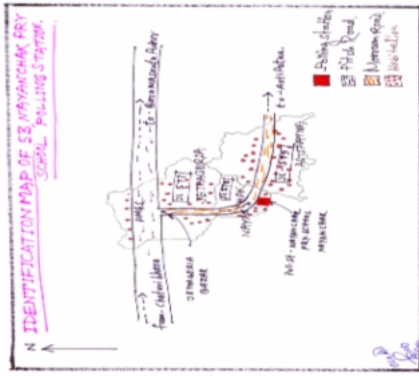

Nazri Naksha