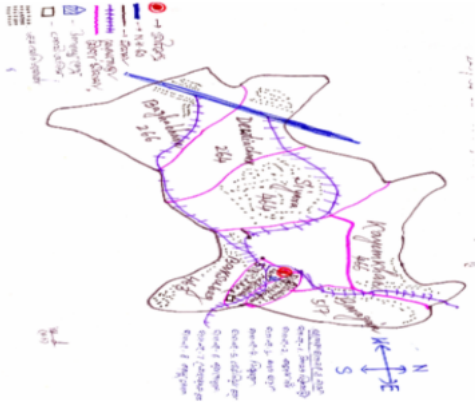

Nazri Naksha