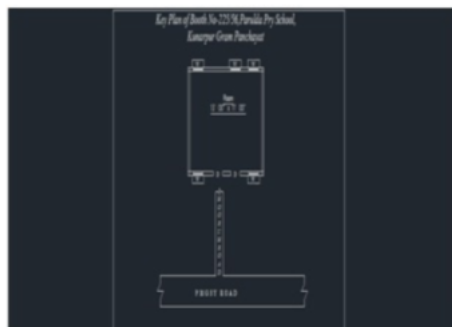

নির্বাচক নিবন্ধন আধিকারিকের স্বাক্ষর

Nazri Naksha

Google Map View

Polling Station Building Front View

Polling Station Front View

Cad View

Key MAP View

1 নাম : অমিত আড়ি পিতার নাম: কার্তিক আড়ি বাড়ির নং : n0066 বয়স : 45 লিঙ্গ : পুরুষ	HNQ2292019 ফটো উপলব্ধ	2 নাম : যমুনা আড়ি স্বামীর নাম: অমিত আড়ি বাড়ির নং : n0066 বয়স : 35 লিঙ্গ : মহিলা	WFY1560150 ফটো উপলব্ধ	3 নাম : সুমিত আড়ি পিতার নাম: কার্তিক আড়ি বাড়ির নং : n0066 বয়স : 41 লিঙ্গ : পুরুষ	WFY0264127 ফটো উপলব্ধ
4 নাম : অষ্টমী আড়ি স্বামীর নাম: চিত্ত আড়ি বাড়ির নং : n0068 বয়স : 53 লিঙ্গ : মহিলা	WFY2434850 ফটো উপলব্ধ	5 নাম : টুম্পা আড়ি স্বামীর নাম: দীপক আড়ি বাড়ির নং : n0065 বয়স : 36 লিঙ্গ : মহিলা	WFY1811843 ফটো উপলব্ধ	6 নাম : সূজাতা আড়ি(দন্ডপাট) স্বামীর নাম: সবুজ আড়ি বাড়ির নং : না বয়স : 28 লিঙ্গ : মহিলা	WFY2357192 ফটো উপলব্ধ
7 নাম : সুমন আড়ি পিতার নাম: বনমালী আড়ি বাড়ির নং : N0069 বয়স : 25 লিঙ্গ : পুরুষ	WFY2501021 ফটো উপলব্ধ	8 নাম : সঞ্জয় আড়ি পিতার নাম: চিত্ত আড়ি বাড়ির নং : N0068 বয়স : 27 লিঙ্গ : পুরুষ	WFY2500908 ফটো উপলব্ধ	9 নাম : দীপক আড়ি পিতার নাম: নারান আড়ি বাড়ির নং : n0065 বয়স : 34 লিঙ্গ : পুরুষ	WFY1659309 ফটো উপলব্ধ
10 নাম : সবুজ আড়ি পিতার নাম: বনমালী আড়ি বাড়ির নং : n0069 বয়স : 28 লিঙ্গ : পুরুষ	WFY1826437 ফটো উপলব্ধ	11 নাম : রাধা আড়ি স্বামীর নাম: বনমালী আড়ি বাড়ির নং : n0069 বয়স : 48 লিঙ্গ : মহিলা	HNQ2020063 ফটো উপলব্ধ	12 নাম : চিত্ত আড়ি পিতার নাম: সাধন আড়ি বাড়ির নং : n0068 বয়স : 56 লিঙ্গ : পুরুষ	WFY2441483 ফটো উপলব্ধ
13 নাম : খুশী নায়েক (আড়ি) স্বামীর নাম: সুমিত আড়ি বাড়ির নং : n0066 বয়স : 32 লিঙ্গ : মহিলা	WFY1560259 ফটো উপলব্ধ	14 নাম : কাজল আড়ি স্বামীর নাম: কার্তিক আড়ি বাড়ির নং : n0066 বয়স : 62 লিঙ্গ : মহিলা	WB/32/227/042342 ফটো উপলব্ধ	15 নাম : শিলা আড়ি স্বামীর নাম: মানিক আড়ি বাড়ির নং : n0065 বয়স : 34 লিঙ্গ : মহিলা	WFY1560143 ফটো উপলব্ধ
16 নাম : মানিক আড়ি পিতার নাম: নারায়ন আড়ি বাড়ির নং : n0065 বয়স : 45 লিঙ্গ : পুরুষ	HNQ2020048 ফটো উপলব্ধ	17 নাম : পার্বতী আড়ি স্বামীর নাম: নারান আড়ি বাড়ির নং : n0065 বয়স : 67 লিঙ্গ : মহিলা	WB/32/227/042716 ফটো উপলব্ধ	18 নাম : পূর্ণ আড়ী পিতার নাম: বাধু আড়ী বাড়ির নং : n0067 বয়স : 38 লিঙ্গ : পুরুষ	WFY1296326 ফটো উপলব্ধ
19 নাম : উত্তমী আড়ী স্বামীর নাম: পূর্ণ আড়ী বাড়ির নং : n0067 বয়স : 36 লিঙ্গ : মহিলা	WFY1296334 ফটো উপলব্ধ	20 নাম : আরতী আদিত্য স্বামীর নাম: তাপস আদিত্য বাড়ির নং : n0048 বয়স : 54 লিঙ্গ : মহিলা	WFY0264234 ফটো উপলব্ধ	21 নাম : তাপস আদিত্য পিতার নাম: দিবানন্দ আদিত্য বাড়ির নং : n0048 বয়স : 54 লিঙ্গ : পুরুষ	WB/32/227/042672 ফটো উপলব্ধ
22 নাম : সুবাসিনী আদিত্য স্বামীর নাম: দিবানন্দ আদিত্য বাড়ির নং : n0048 বয়স : 72 লিঙ্গ : মহিলা	WB/32/227/042337 ফটো উপলব্ধ	23 নাম : তপন আদিত্য পিতার নাম: নয়নানন্দ আদিত্য বাড়ির নং : n0047 বয়স : 55 লিঙ্গ : পুরুষ	WB/32/227/042051 ফটো উপলব্ধ	24 নাম : বায়া কিসকু পিতার নাম: সামাই কিসকু বাড়ির নং : n0062 বয়স : 67 লিঙ্গ : পুরুষ	WB/32/227/042256 ফটো উপলব্ধ
25 নাম : কৃষ্ণা কিসকু স্বামীর নাম: লক্ষন কিসকু বাড়ির নং : n0061 বয়স : 57 লিঙ্গ : মহিলা	WB/32/227/042625 ফটো উপলব্ধ	26 নাম : জবারানী কিসকু স্বামীর নাম: বায়া কিসকু বাড়ির নং : n0062 বয়স : 62 লিঙ্গ : মহিলা	WB/32/227/042375 ফটো উপলব্ধ	27 নাম : গনেশ কিস্কু পিতার নাম: বায়া কিস্কু বাড়ির নং : n0062 বয়স : 32 লিঙ্গ : পুরুষ	WFY1826502 ফটো উপলব্ধ
28 নাম : দুলী কিস্কু স্বামীর নাম: সমীর কিস্কু বাড়ির নং : n0062 বয়স : 39 লিঙ্গ : মহিলা	WFY0264325 ফটো উপলব্ধ	29 নাম : বৃধু কিস্কু পিতার নাম: সমীর কিস্কু বাড়ির নং : এন0062 বয়স : 21 লিঙ্গ : মহিলা	WFY2799401 ফটো উপলব্ধ	30 নাম : পদ্মাবতী কিস্কু স্বামীর নাম: জটাধারী কিস্কু বাড়ির নং : n0060 বয়স : 41 লিঙ্গ : মহিলা	WFY1296300 ফটো উপলব্ধ